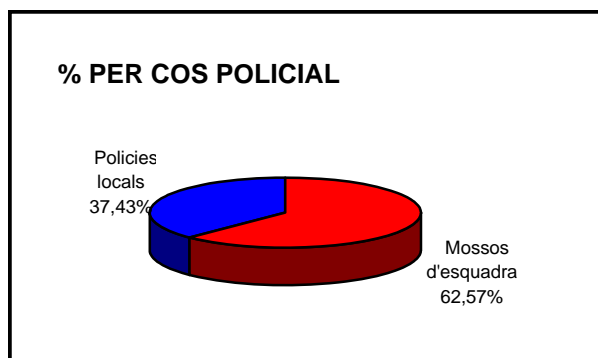

Nombre d'ajuntaments: 121

Font: Secció de Secretaria Acadèmica

Data: 15 de setembre de 2010

CURS DE FORMACIÓ BÀSICA PER A POLICIES 2010-2011

Estadístiques alumnat per sexe i per cos policial

Cos policial	Homes	%	Dones	%	Total	%
Mossos d'esquadra	599	74,04%	210	25,96%	809	62,57%
Polícies locals	427	88,22%	57	11,78%	484	37,43%
Total	1.026	79,35%	267	20,65%	1.293	100,00%