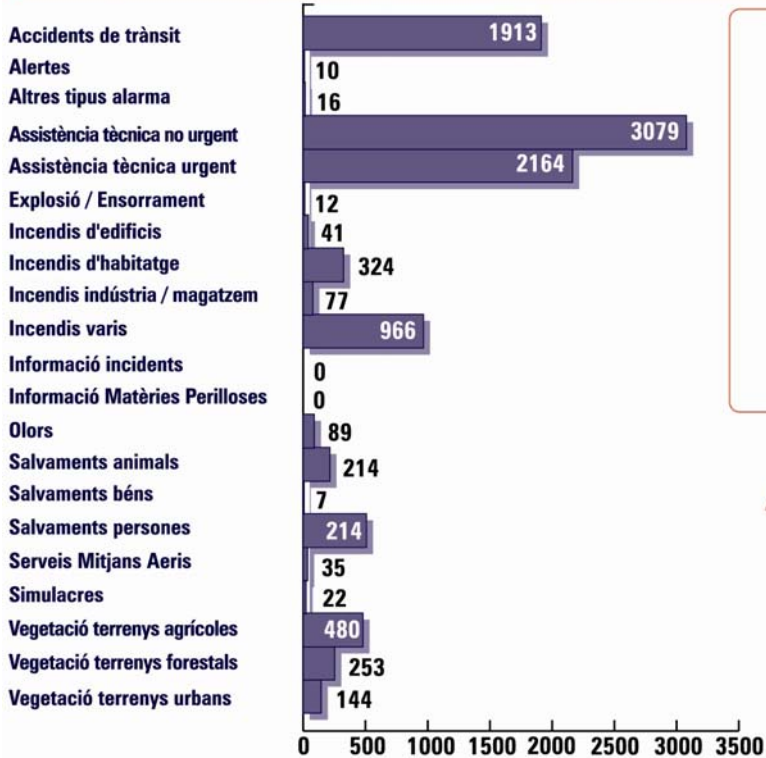

SERVEIS A LA REGIÓ D'EMERGÈNCIES DE LLEIDA DURANT EL 2007