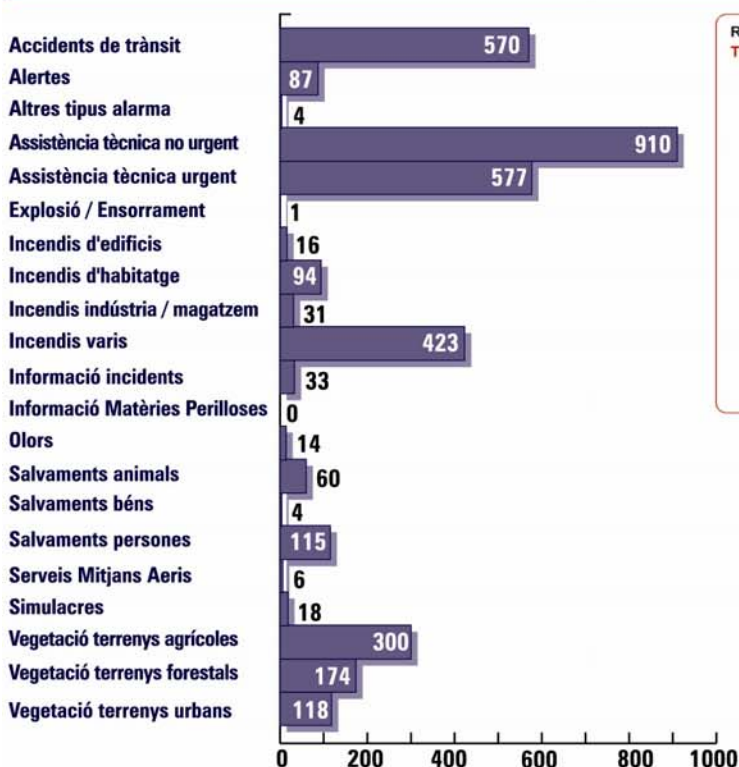

SERVEIS A LA REGIÓ D'EMERGÈNCIES DE LES TERRES DE L'EBRE DURANT EL 2007