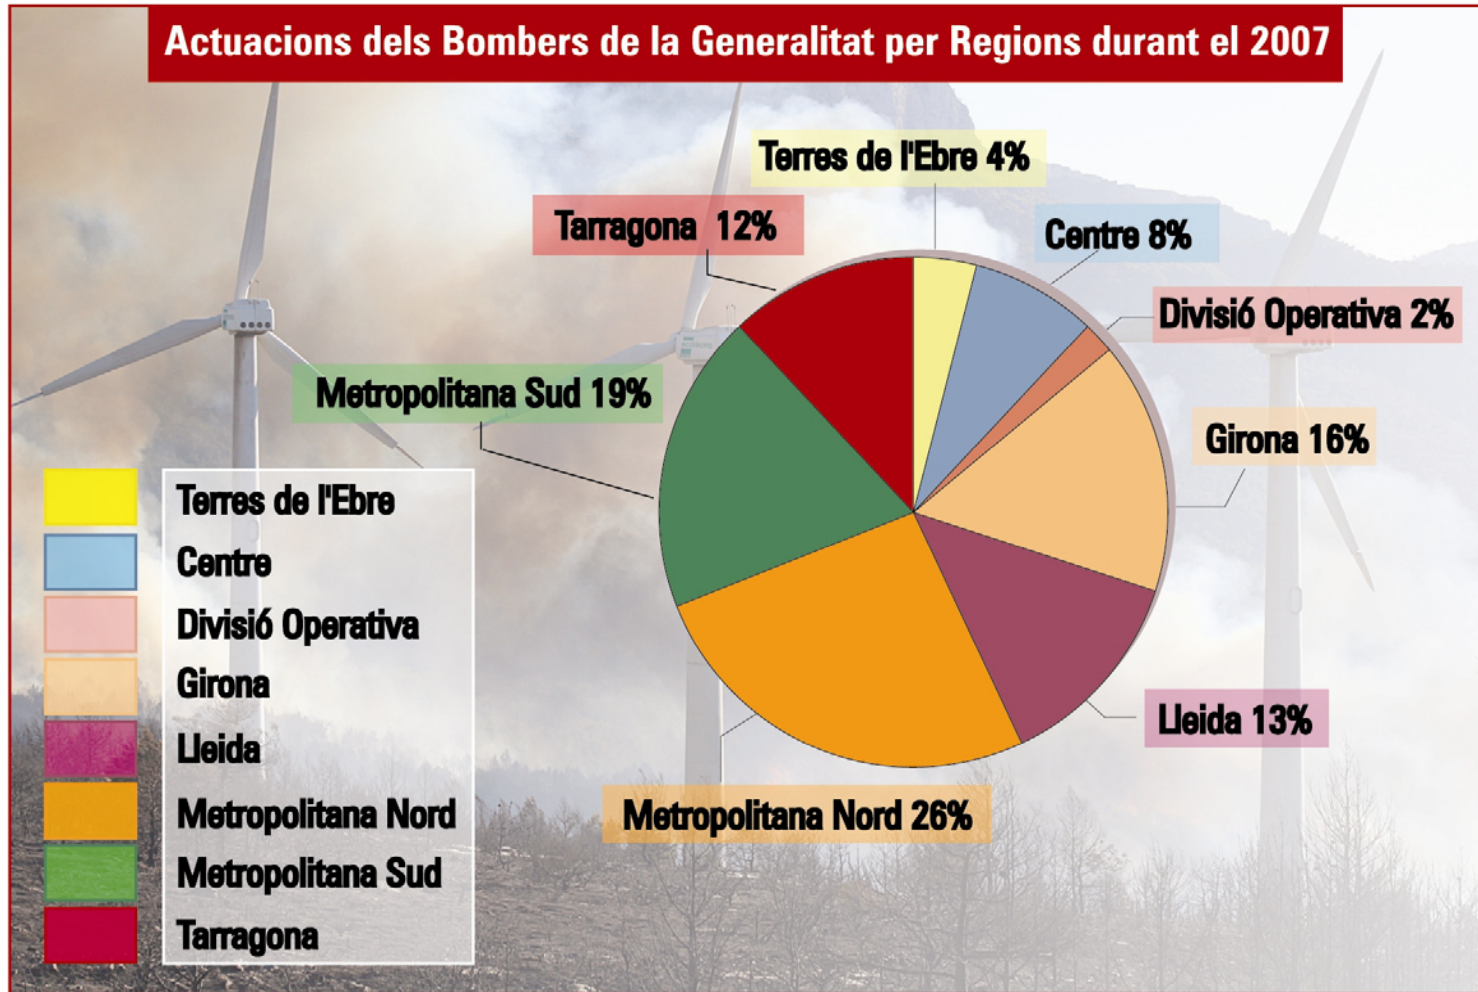

Actuacions dels Bombers de la Generalitat per Regions durant el 2007