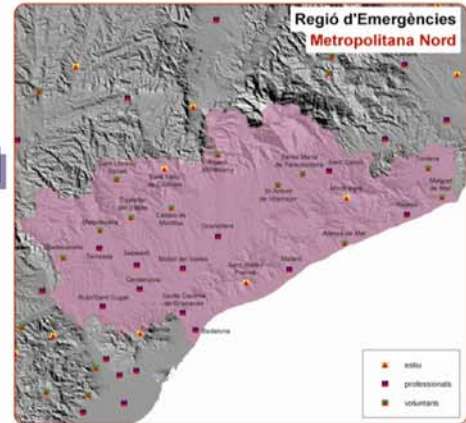

SERVEIS A LA REGIÓ D'EMERGÈNCIES METROPOLITANA NORD DURANT EL 2007