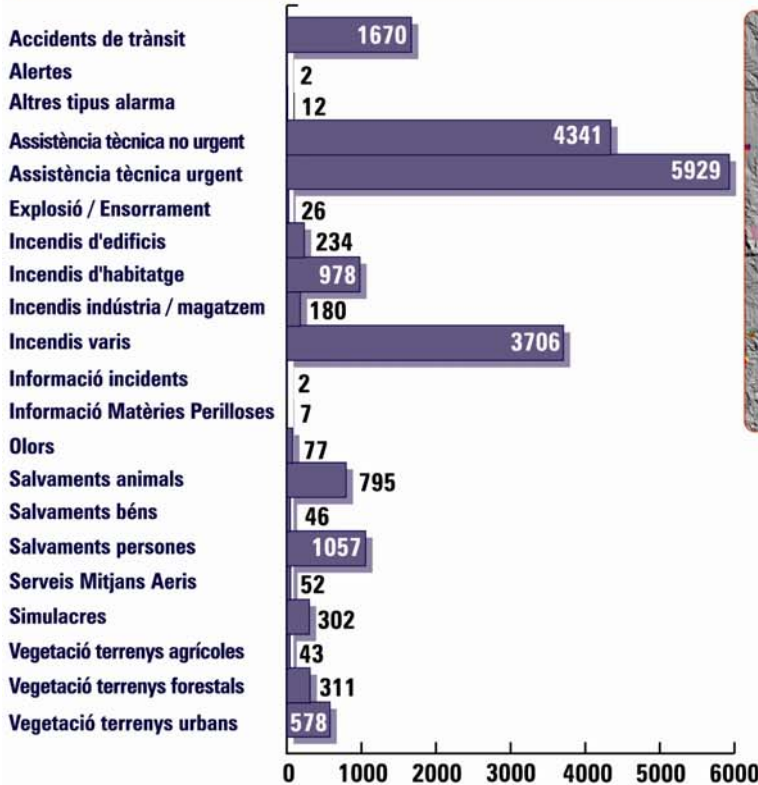

SERVEIS A LA REGIÓ D'EMERGÈNCIES METROPOLITANA NORD DURANT EL 2007