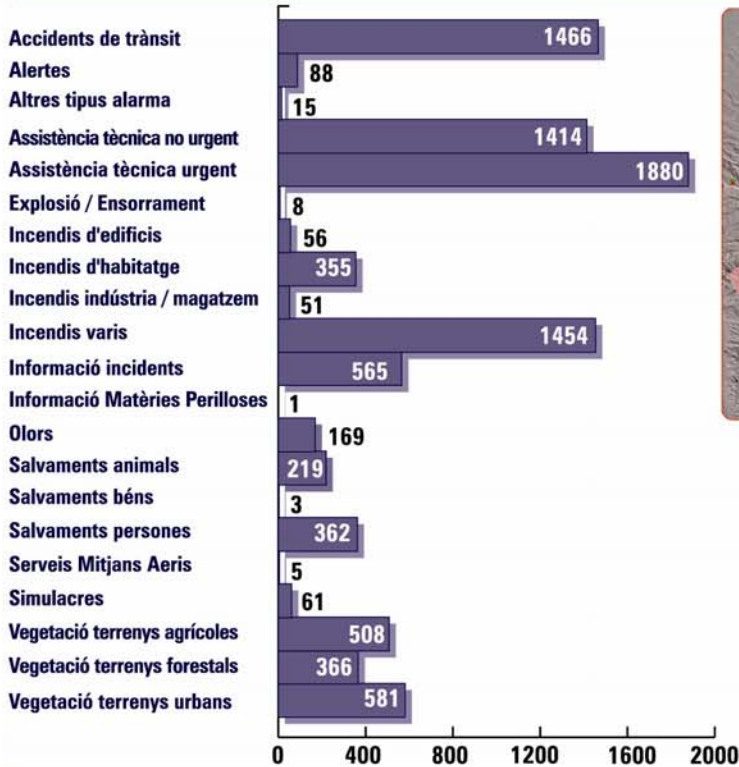

Actuacions dels Bombers de la Generalitat per Regions durant el 2007

Actuacions dels Bombers de la Generalitat per tipus de serveis durant el 2007

TOTALS: 81.662 serveis

SERVEIS A LA REGIÓ D'EMERGÈNCIES CENTRE DURANT EL 2007

SERVEIS A LA REGIÓ D'EMERGÈNCIES DE GIRONA DURANT EL 2007

SERVEIS A LA REGIÓ D'EMERGÈNCIES METROPOLITANA NORD DURANT EL 2007

SERVEIS A LA REGIÓ D'EMERGÈNCIES METROPOLITANA SUD DURANT EL 2007

SERVEIS A LA REGIÓ D'EMERGÈNCIES DE TARRAGONA DURANT EL 2007