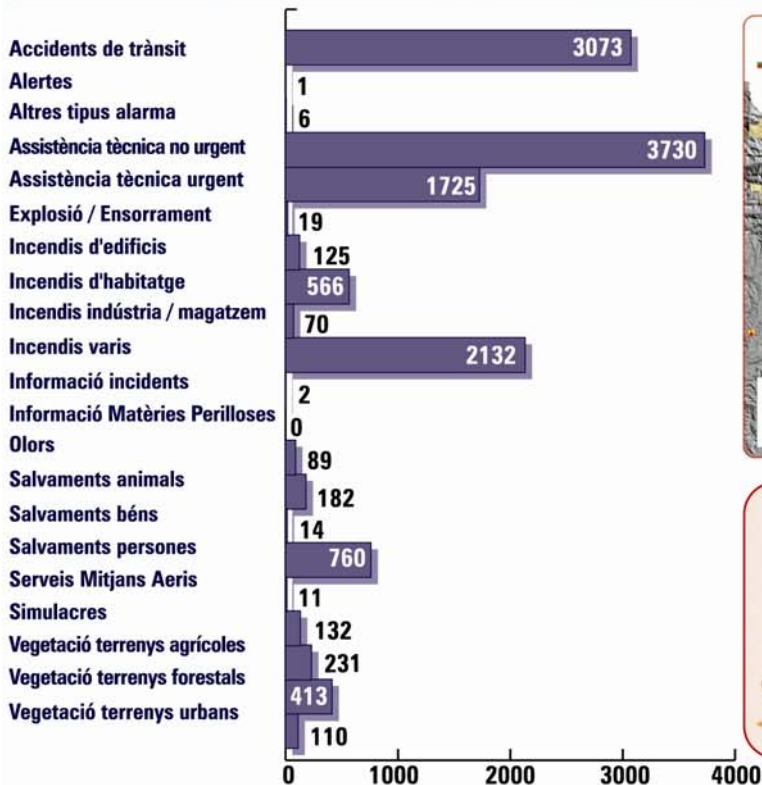

SERVEIS A LA REGIÓ D'EMERGÈNCIES DE GIRONA DURANT EL 2007