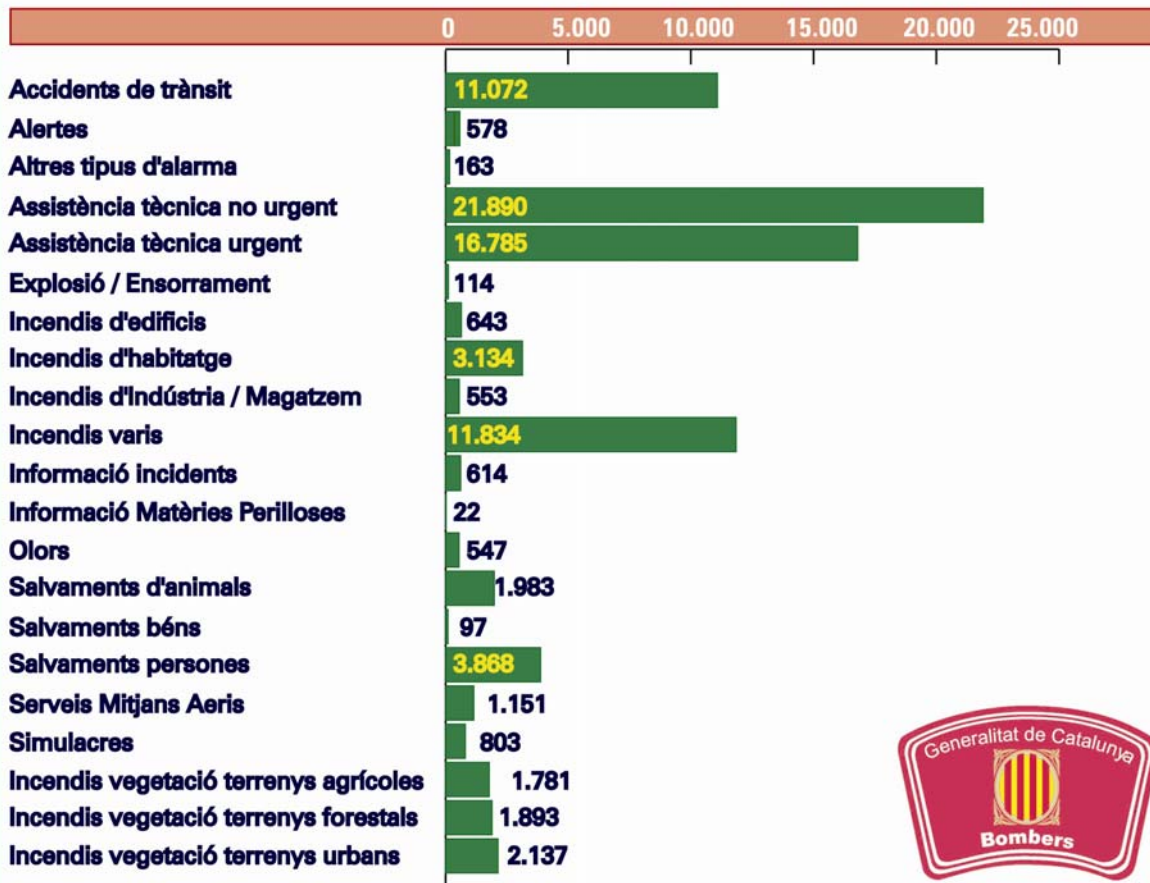

El 2007 els Bombers van treballar en 440 incendis de vegetació (que inclouen vegetació agrícola, forestal i urbana) més que l'any 2006. Ara bé, tot i l'augment de serveis, la superfície afectada va disminuir. Això ha estat possible "gràcies a les condicions meteorològiques i a l'eficiència i la rapidesa dels Bombers en les seves actuacions" ha dit **Joan Boada**.

Pel que fa a la resta de serveis fets durant l'any 2007:

- **21.890 assistències tècniques no urgents** (rutes, inspeccions, gestions administratives...).
- En l'apartat d'**assistències tècniques urgents**, on s'inclouen les fuites d'aigua i de gas, serveis relacionats amb temporals de pluja, neu i vent, i gestions d'ambulàncies en cas d'accidents de trànsit on no treballen els Bombers, entre d'altres, al 2007 es van fer **16.785** serveis.
- **11.834 incendis varis** (deixalles, contenidors i vehicles, entre d'altres),
- **11.072 serveis en accidents de trànsit**
- **4.330 incendis en edificis, habitatges, indústries i magatzems** (increment del 6%), dels quals 3.134 són incendis d'habitatge.

Atès aquest augment del número d'incendis en habitatges l'any 2007, **Boada** ha donat una sèrie de consells a la població relacionats amb els riscos a la llar, atès l'increment del 6% en les actuacions en incendis en habitatges durant l'any passat. *"Si el foc es dona a casa: trucar immediatament al número d'emergències 112, anar a l'habitació més allunyada d'aquella on s'hagi produït l'incendi i tancar portes i finestres"* han estat, entre d'altres, els consells.

Actuacions dels Bombers de la Generalitat per Regions durant el 2007

Actuacions dels Bombers de la Generalitat per tipus de serveis durant el 2007

TOTALS: 81.662 serveis

SERVEIS A LA REGIÓ D'EMERGÈNCIES CENTRE DURANT EL 2007