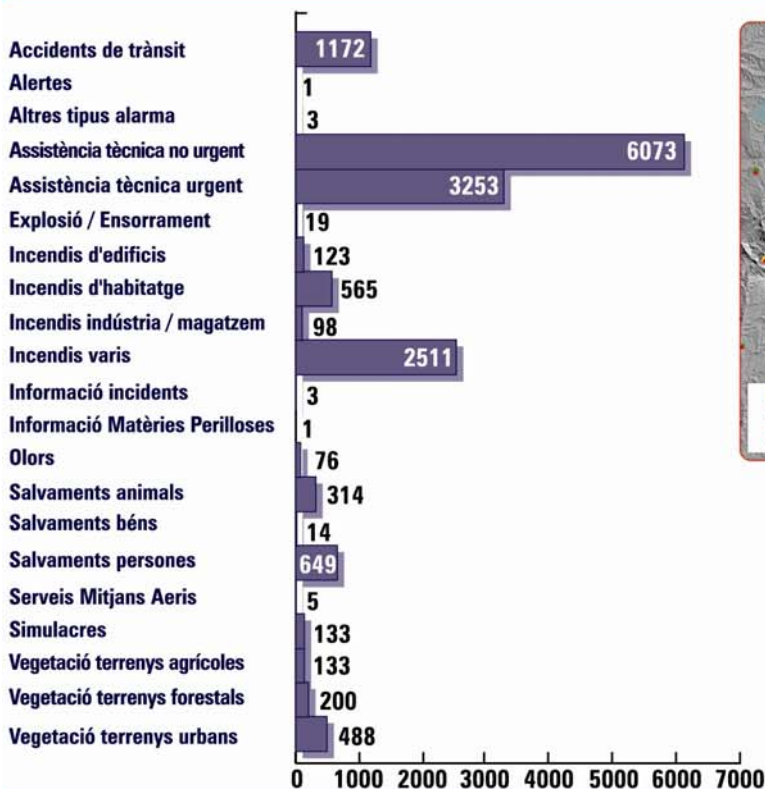

Actuacions dels Bombers de la Generalitat per Regions durant el 2007

Actuacions dels Bombers de la Generalitat per tipus de serveis durant el 2007

TOTALS: 81.662 serveis

SERVEIS A LA REGIÓ D'EMERGÈNCIES CENTRE DURANT EL 2007

SERVEIS A LA REGIÓ D'EMERGÈNCIES DE GIRONA DURANT EL 2007

SERVEIS A LA REGIÓ D'EMERGÈNCIES METROPOLITANA NORD DURANT EL 2007

SERVEIS A LA REGIÓ D'EMERGÈNCIES METROPOLITANA SUD DURANT EL 2007

SERVEIS A LA REGIÓ D'EMERGÈNCIES DE TARRAGONA DURANT EL 2007