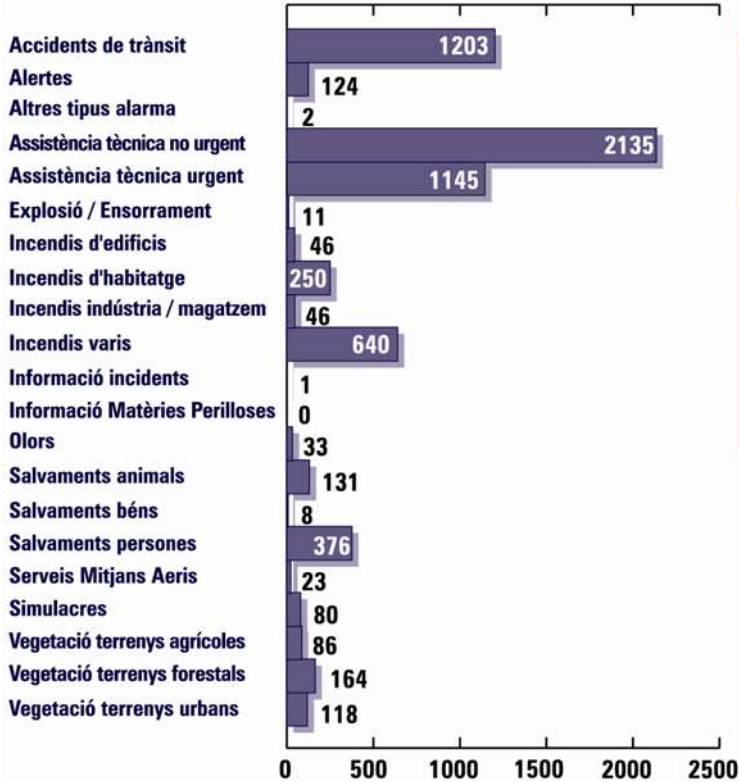

Atès aquest augment del número d'incendis en habitatges l'any 2007, **Boada** ha donat una sèrie de consells a la població relacionats amb els riscos a la llar, atès l'increment del 6% en les actuacions en incendis en habitatges durant l'any passat. *"Si el foc es dona a casa: trucar immediatament al número d'emergències 112, anar a l'habitació més allunyada d'aquella on s'hagi produït l'incendi i tancar portes i finestres"* han estat, entre d'altres, els consells.

Actuacions dels Bombers de la Generalitat per Regions durant el 2007

Actuacions dels Bombers de la Generalitat per tipus de serveis durant el 2007

TOTALS: 81.662 serveis

SERVEIS A LA REGIÓ D'EMERGÈNCIES CENTRE DURANT EL 2007