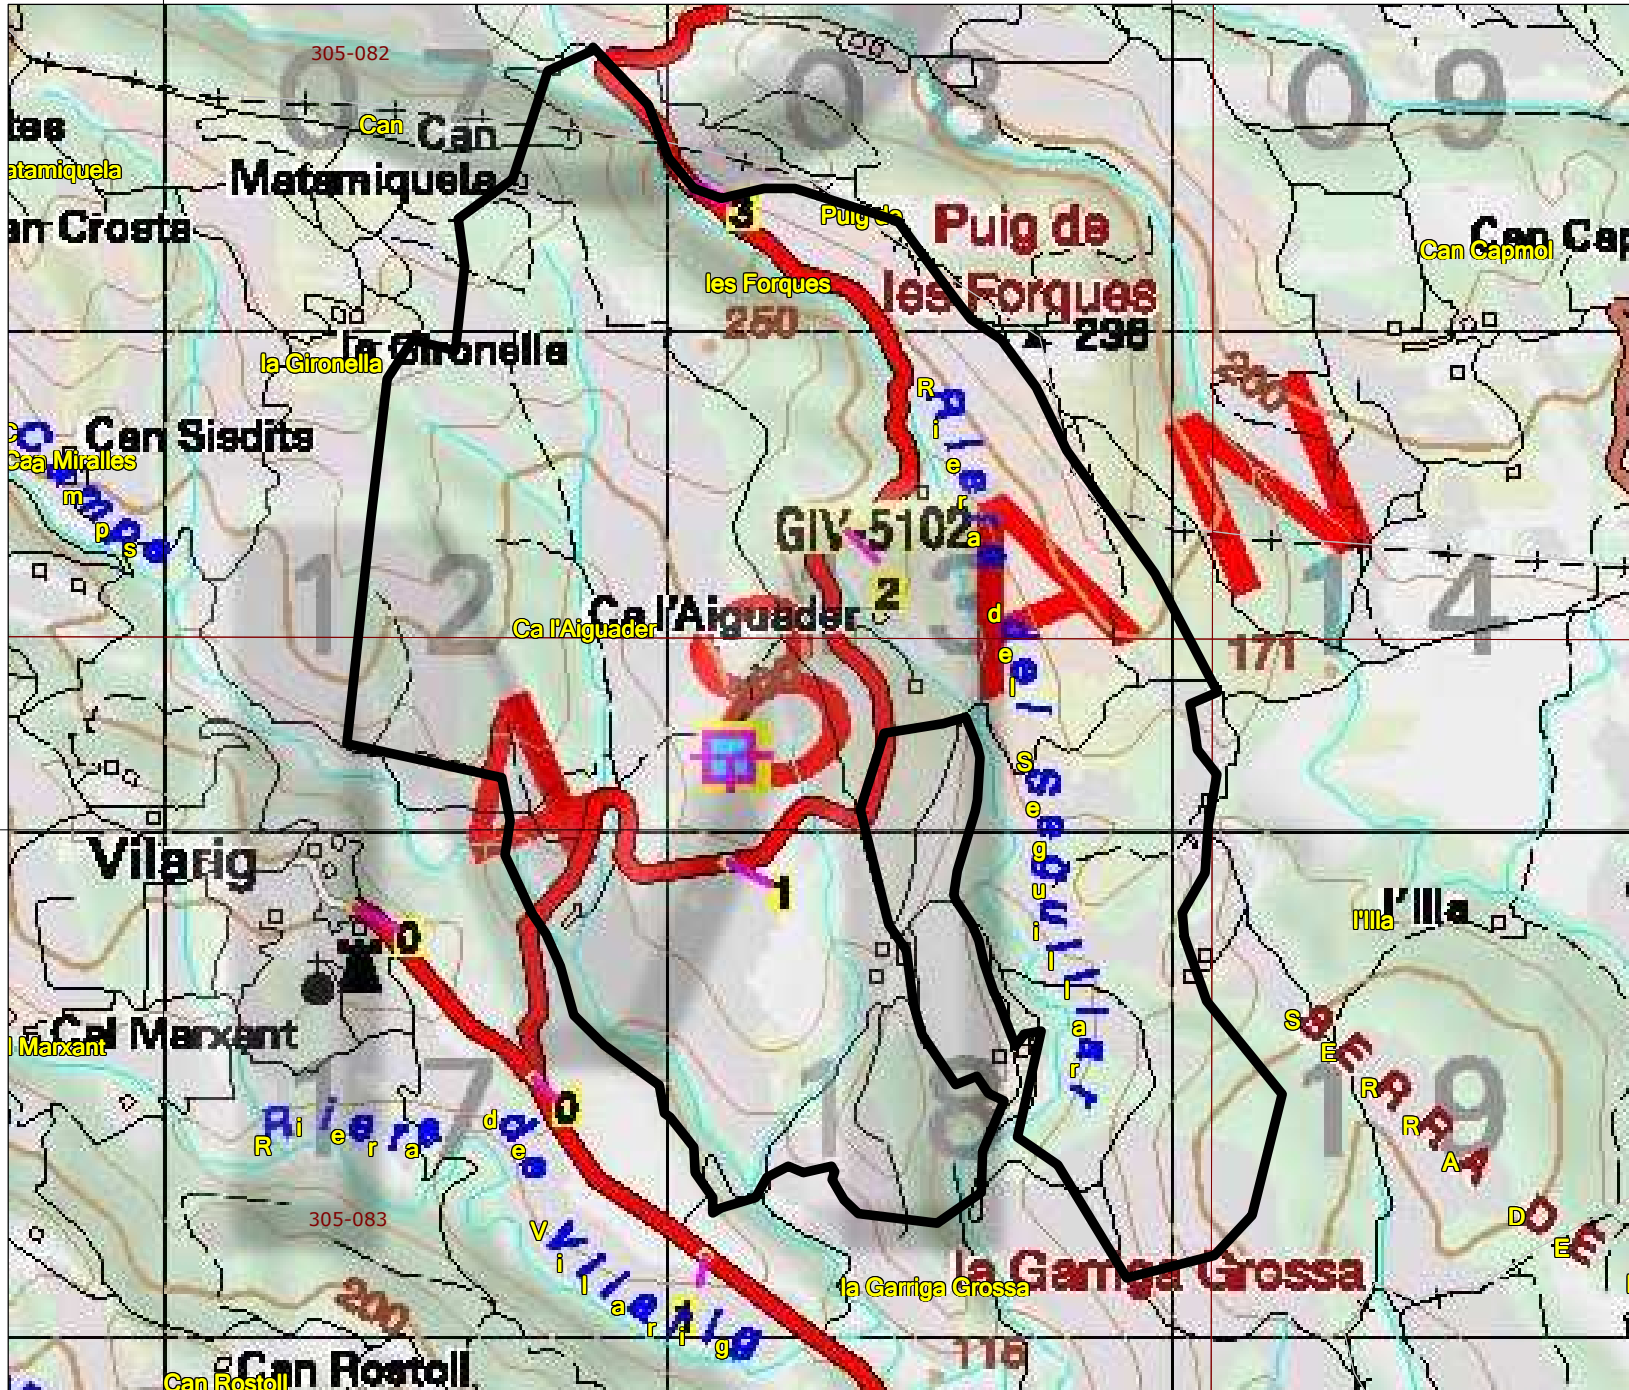

486

488

PERIMETRITZACIÓ D'INCENDIS FORESTALS

Cistella 04/08/2006
20:30 h; 258,54 ha

4682

4682

1:15000

0 500 m

Generalitat de Catalunya
Departament de Medi Ambient i Habitatge
Direcció General del Medi Natural
Subdirecció General d'Agents Rurals
Cos d'Agents Rurals

Elaboració pròpia a partir de les bases ICC-DMAH. La xarxa UTM de referència té un espaiat de 2 km i està expressada en milers de metres.