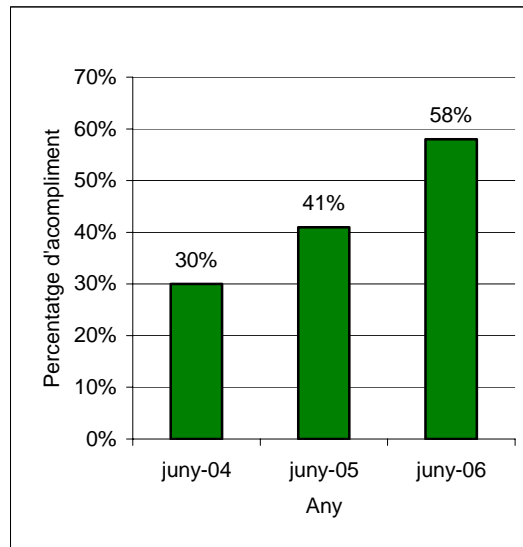

Evolució comparativa de l'inici de tràmits i treballs d'adequació de les urbanitzacions a la Llei 5/2003.

El Servei de Prevenció d'Incendis del Departament de Medi Ambient i Habitatge ha certificat l'obertura de franges de protecció perimetral en 123 urbanitzacions de tot Catalunya, localitzades en 60 municipis diferents. El perímetre d'aquestes franges de protecció suma 237,44 quilòmetres en total. Tenint en compte que les franges són de 25 metres d'amplada, la superfície ocupada per aquestes franges és de 563,60 hectàrees.

Les urbanitzacions certificades per la obertura de franges han estat les següents:

Demarcació	Comarca	Municipi	Nom de la urbanització
Tarragona	Alt Camp	Cabra del Camp	Can Rui
Tarragona	Alt Camp	El Pla de Santa Maria	La Torre de Santa Maria
Tarragona	Alt Camp	El Pla de Santa Maria	El Vedat
Tarragona	Alt Camp	Mont-Ral	Farena
Barcelona	Alt Penedès	Castellet i la Gornal	Els Rosers
Barcelona	Alt Penedès	Castellet i la Gornal	La Creu i els Angels
Barcelona	Alt Penedès	Castellet i la Gornal	Trencarroques
Barcelona	Alt Penedès	Mediona	Sant Elies
Barcelona	Alt Penedès	Mediona	La Font del Bosc
Barcelona	Alt Penedès	Olèrdola	Can Trabal
Barcelona	Anoia	Castellolí	Els Pinyerets
Barcelona	Bages	Castellnou de Bages	Les Pinedes de l'Armengol
Barcelona	Bages	Sant Salvador de Guardiola	El Calvet
Tarragona	Baix Camp	L'Albiol	Masies Catalanes
Tarragona	Baix Camp	Mont-Roig del Camp	Costa Zefir
Tarragona	Baix Camp	Mont-Roig del Camp	Masos d'en Balder i Pinos de Miramar
Tarragona	Baix Camp	Mont-Roig del Camp	Sant Miquel