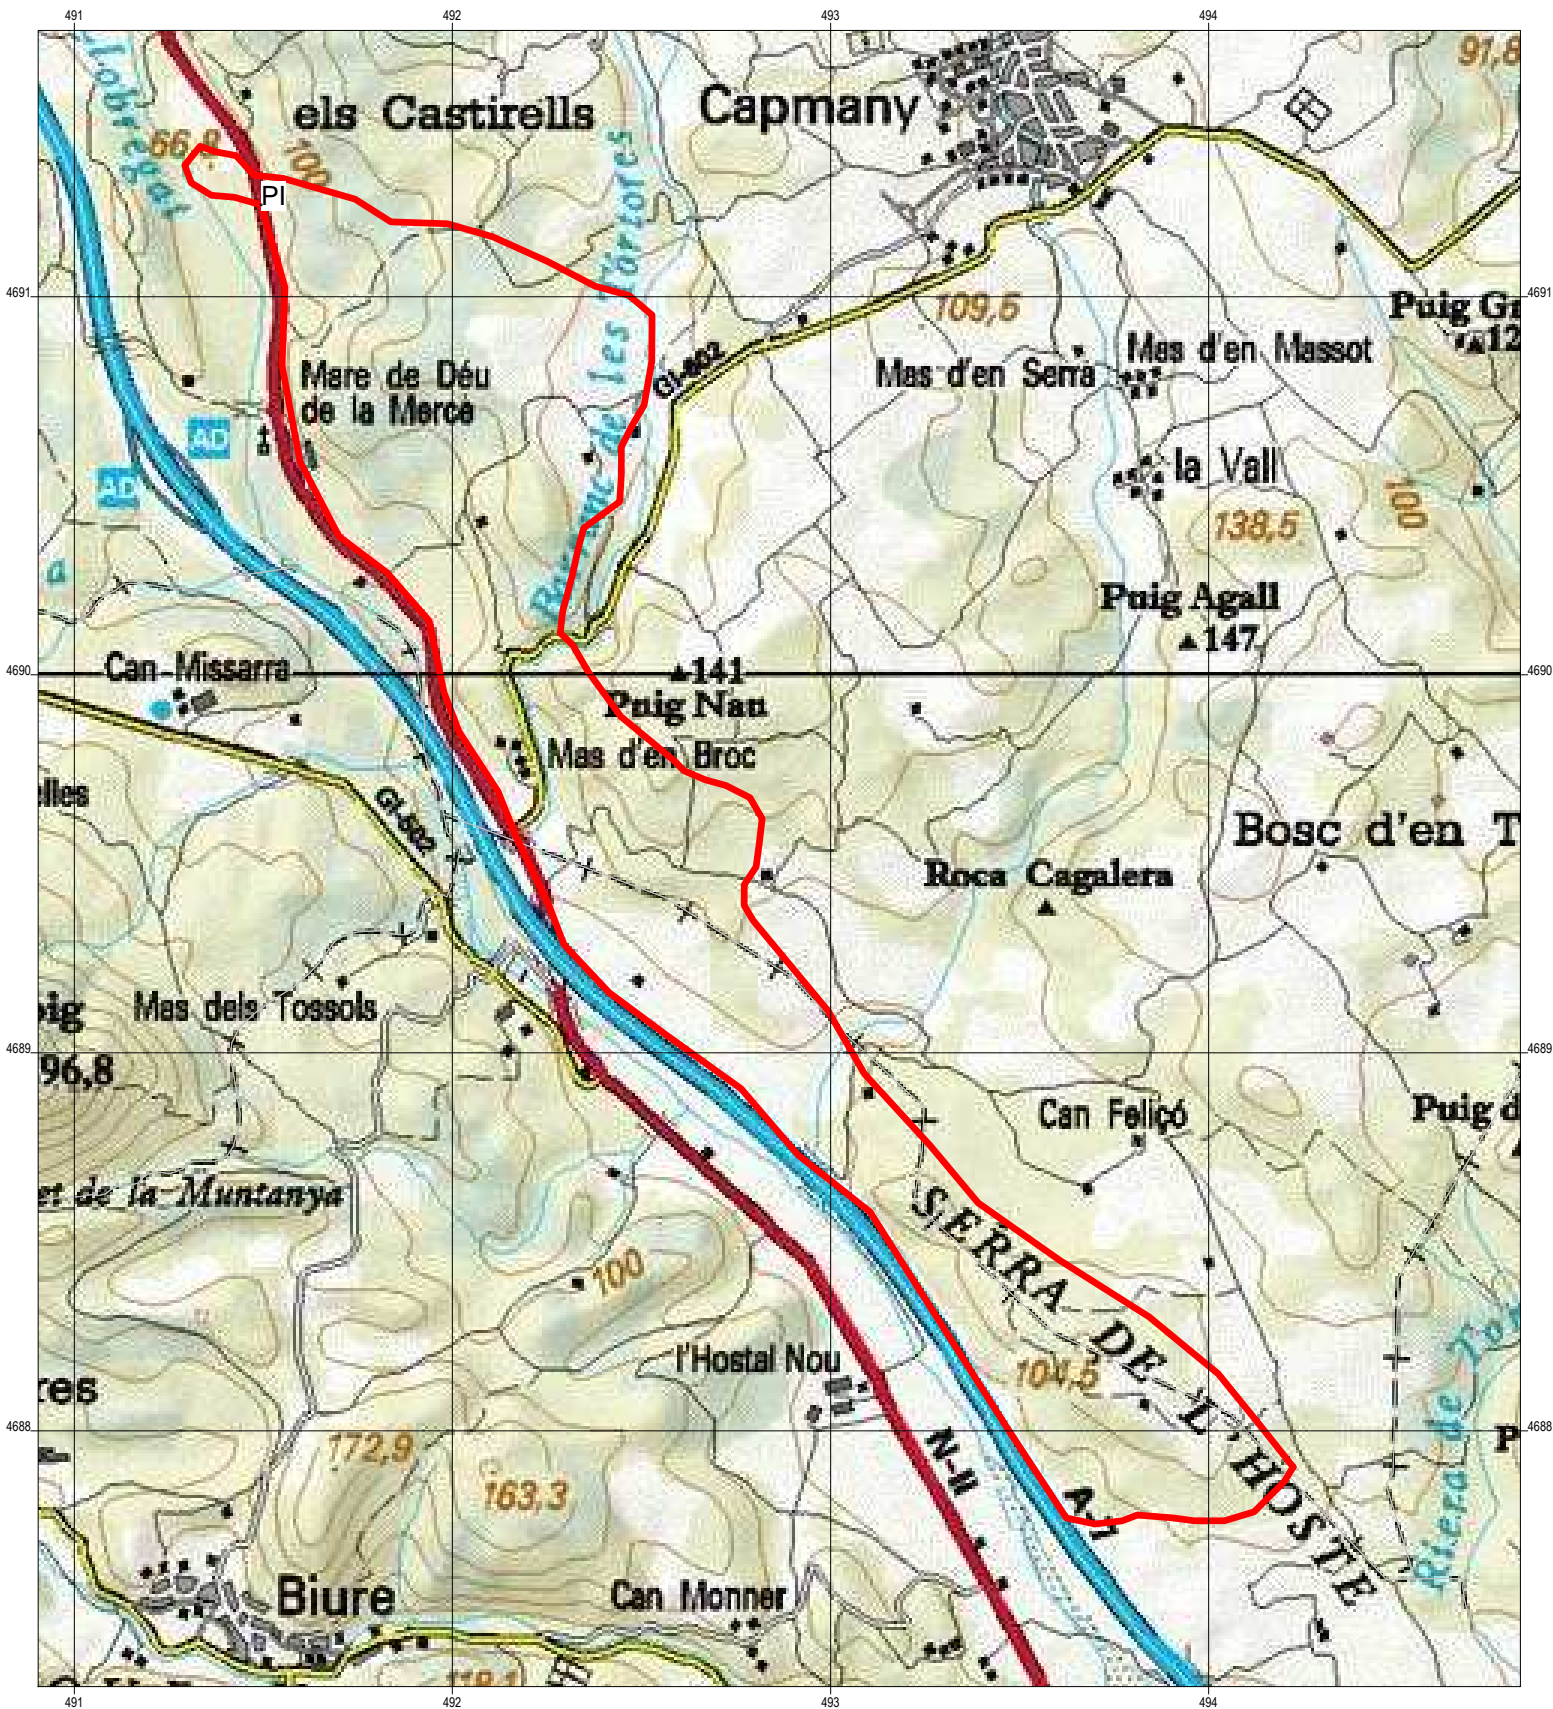

PERIMETRITZACIÓ D'INCENDIS FORESTALS

Capmany 06/08/2006

Hora del perímetre 18:55 h

Perímetre

1:20000

0 500 m

Generalitat de Catalunya
Departament de Medi Ambient i Habitatge
Direcció General del Medi Natural
Subdirecció General d'Agents Rurals
Cos d'Agents Rurals