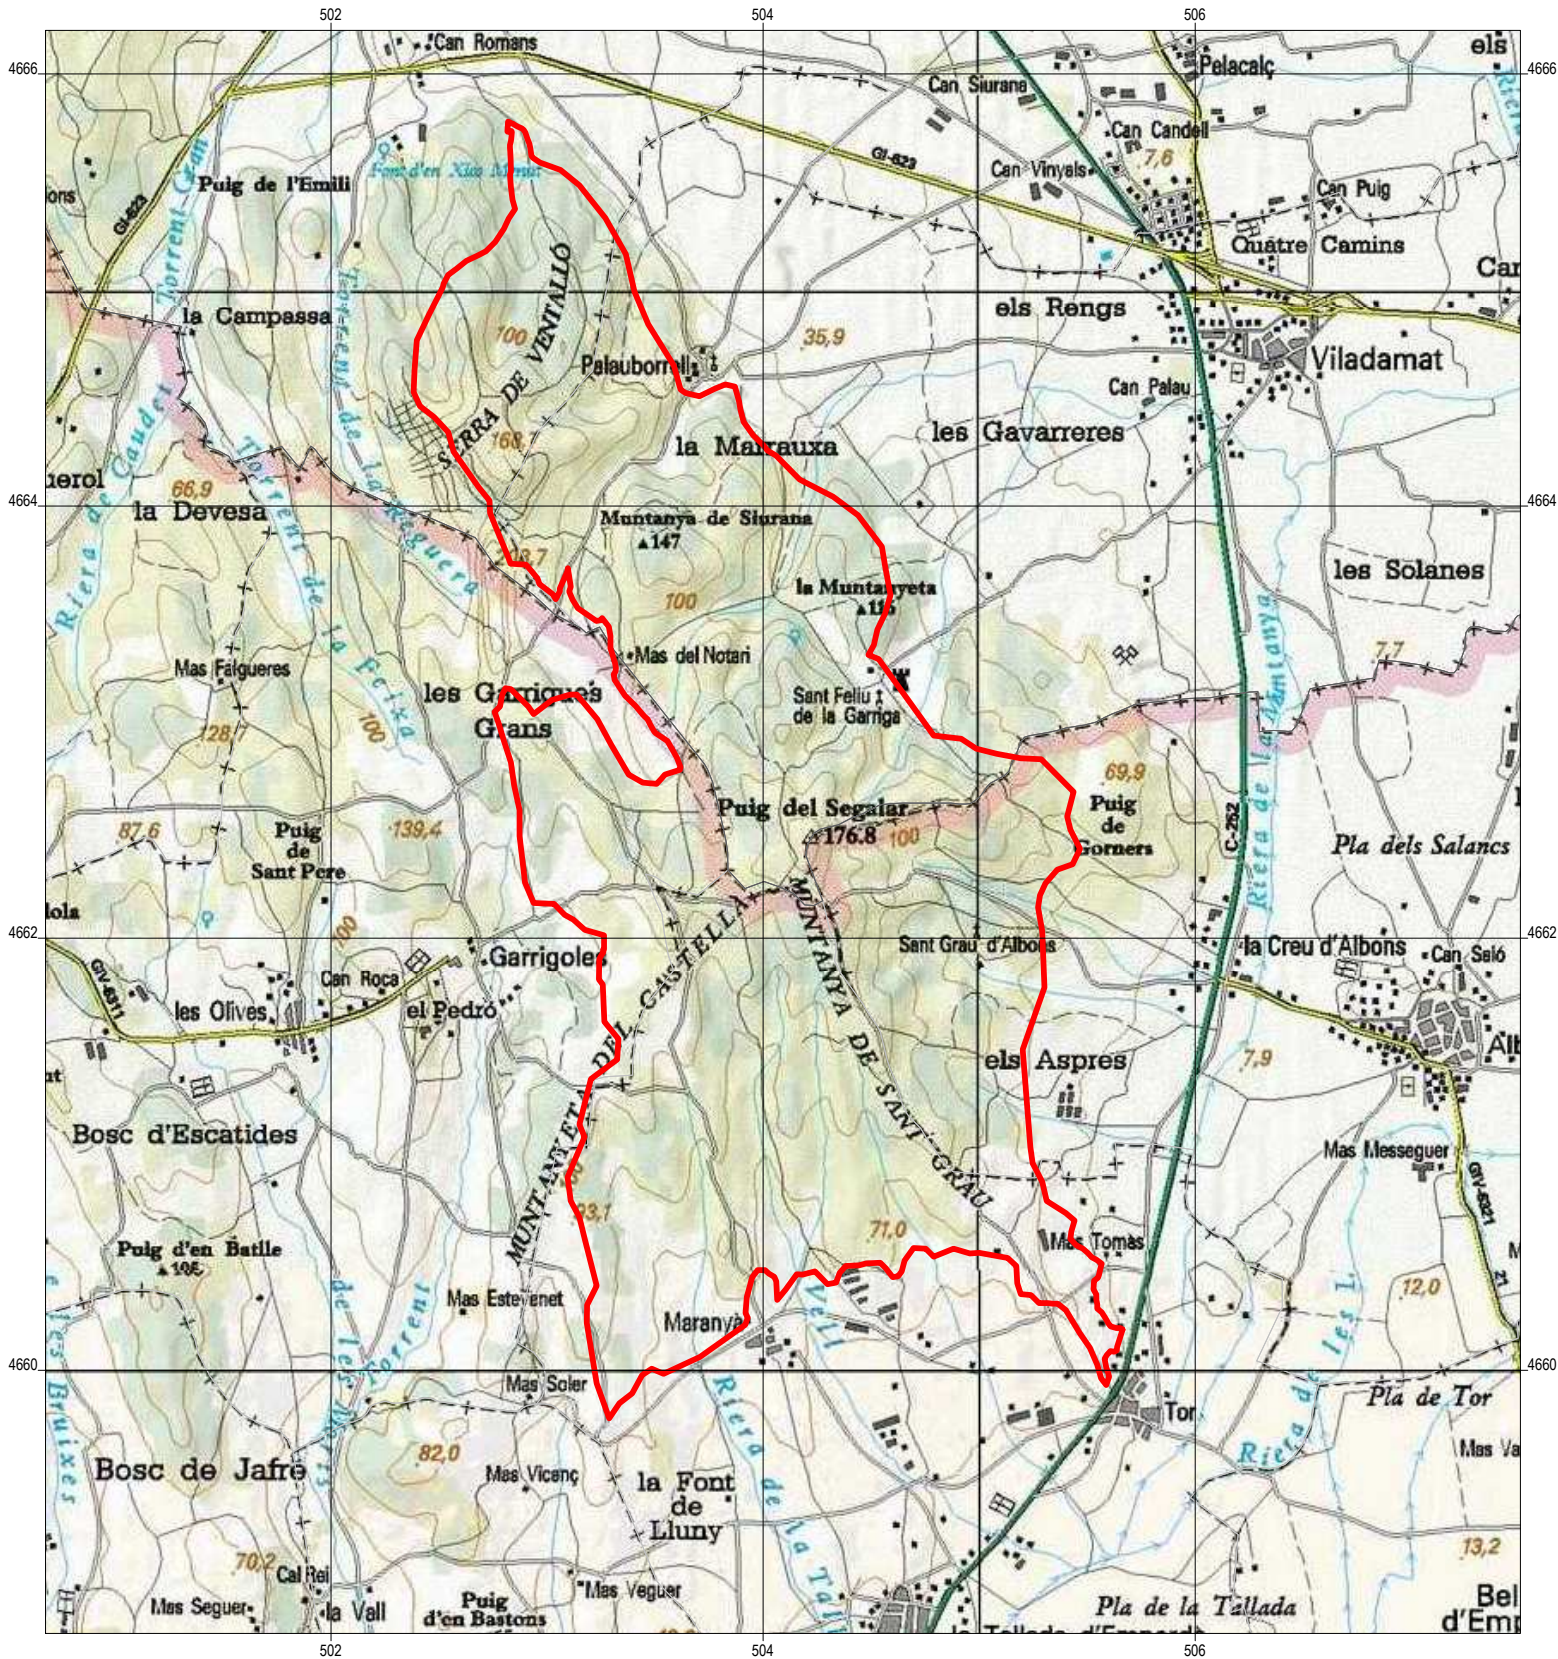

PERIMETRITZACIÓ D'INCENDIS FORESTALS

Vantelló 05/08/2006
hora perímetre 11:00 h; 905 ha aprox

Perímetre

1:35000

Generalitat de Catalunya
Departament de Medi Ambient i Habitatge
Direcció General del Medi Natural
Subdirecció General d'Agents Rurals
Cos d'Agents Rurals