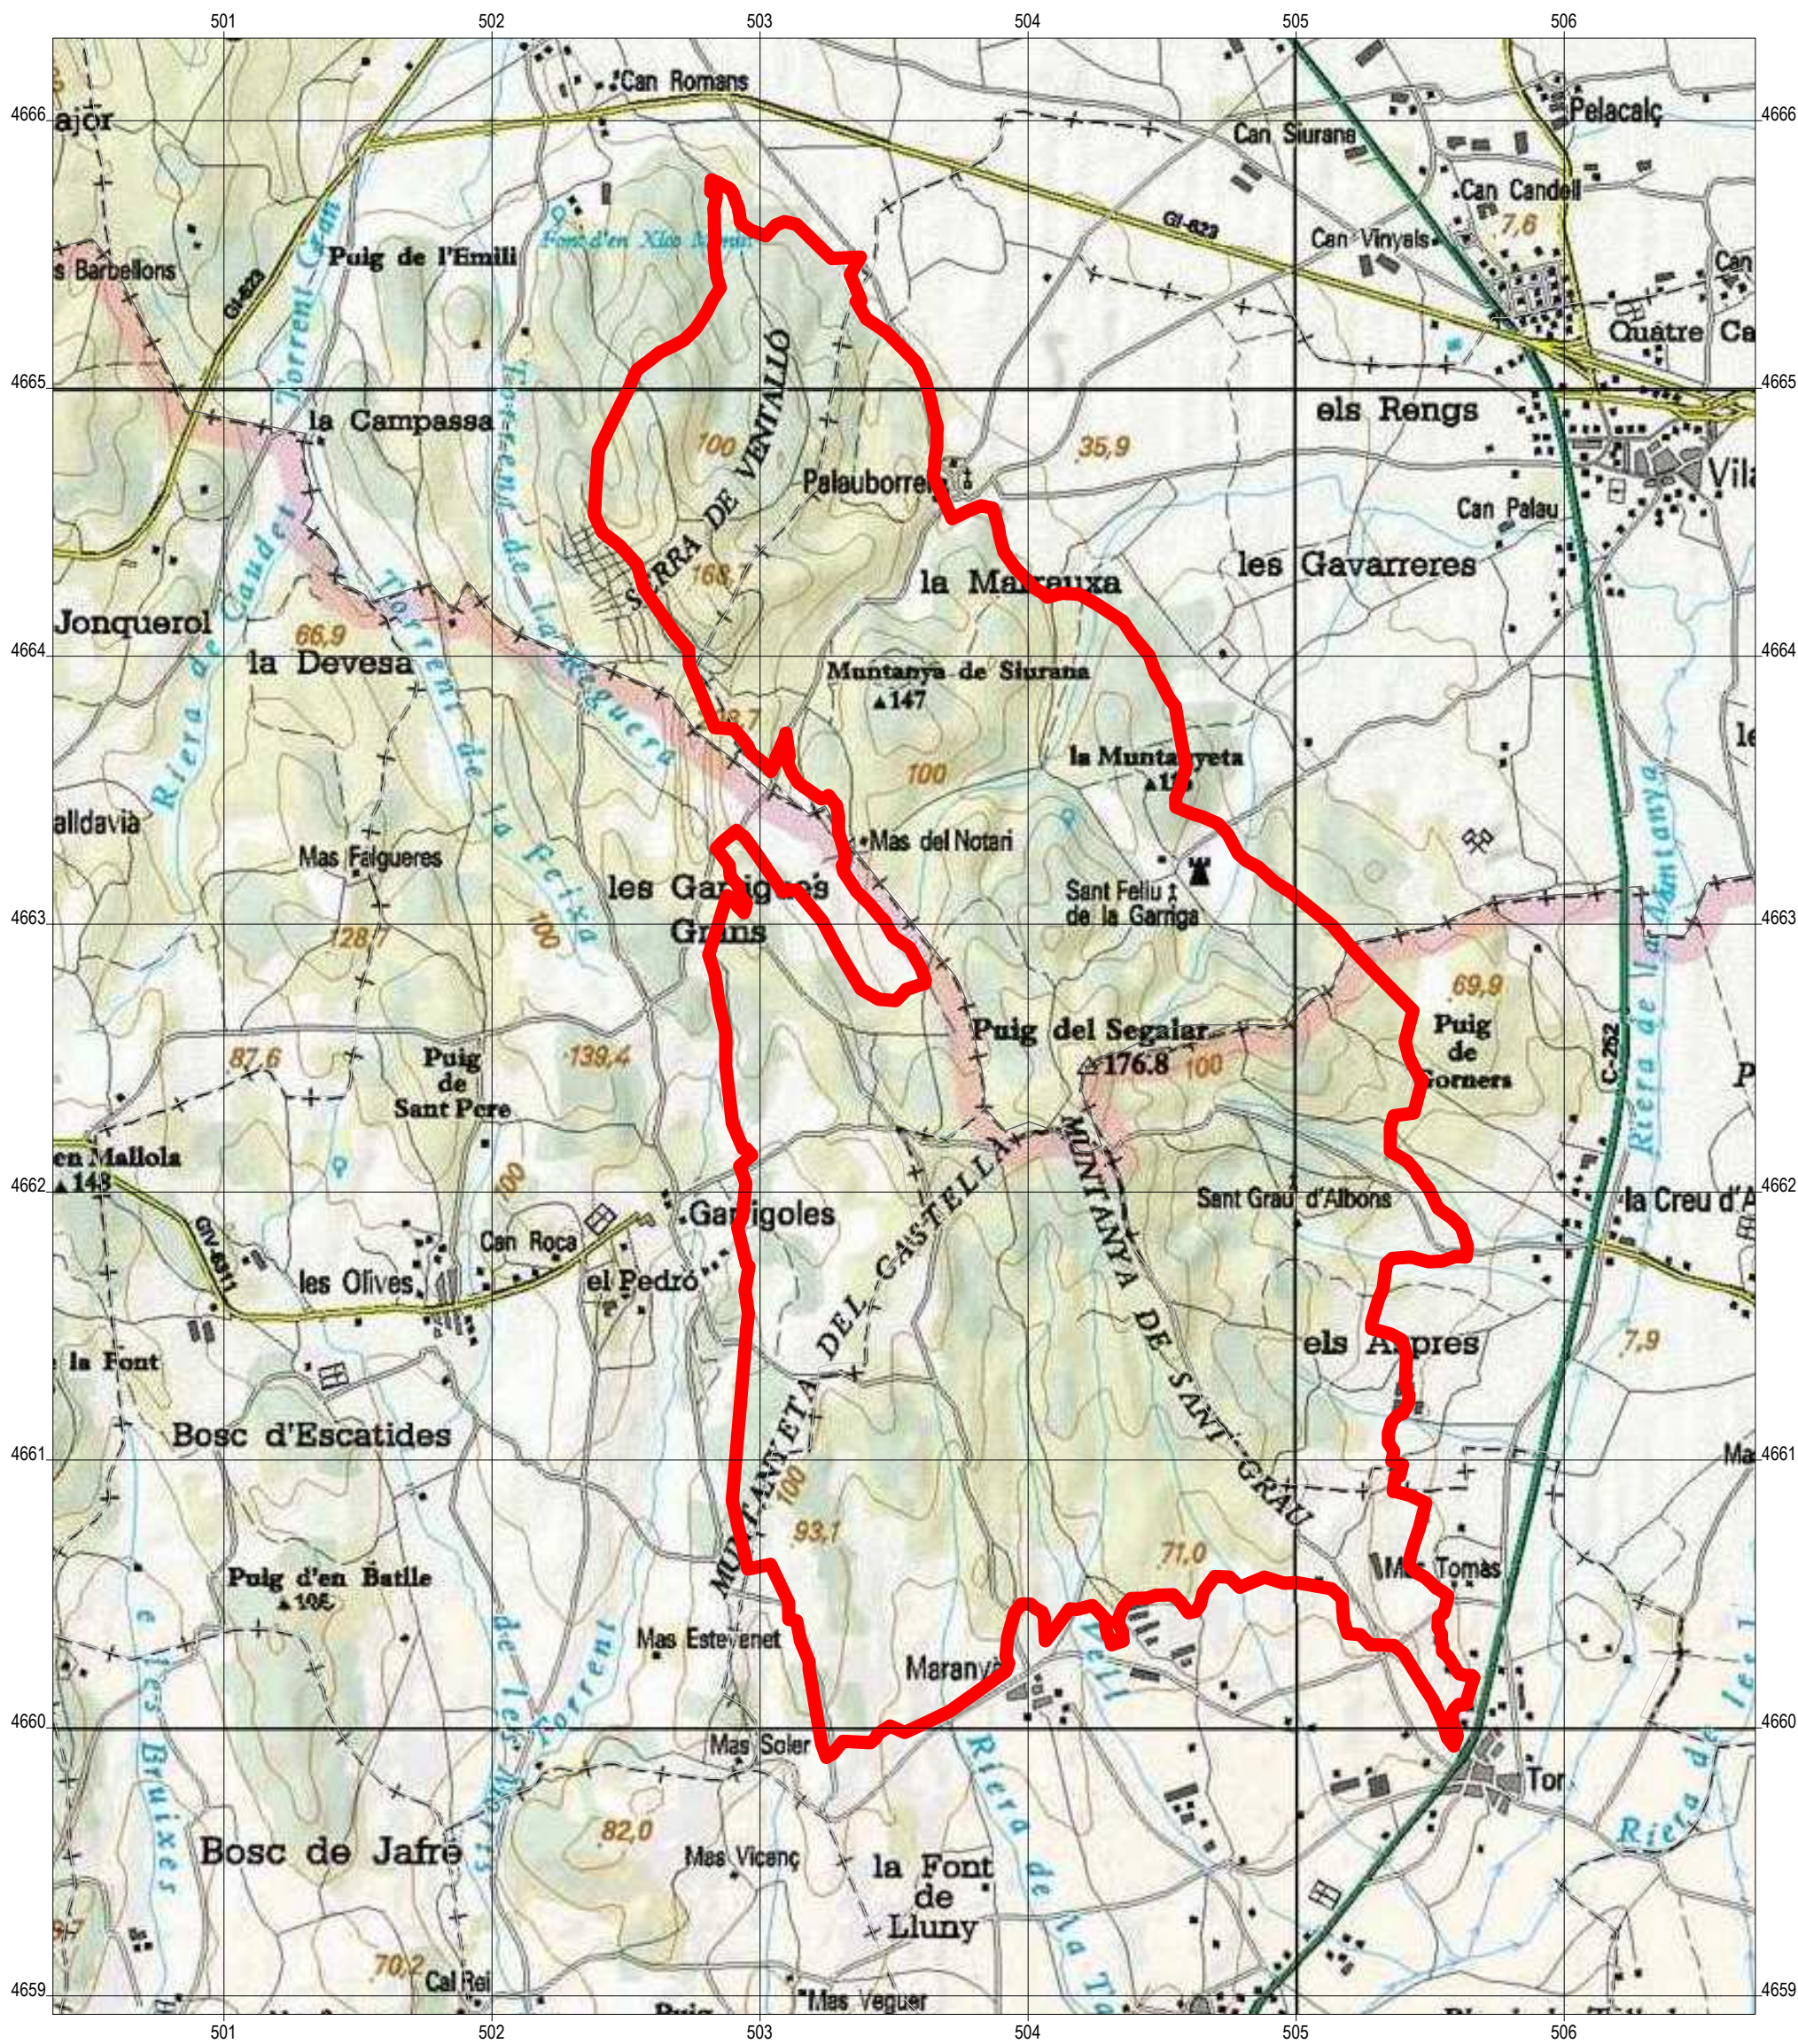

# PERIMETRITZACIÓ D'INCENDIS FORESTALS

Ventalló 05/08/2006  
hora perímetre 16:00 h; 1011 ha aprox

 Perímetre

1:25000

Generalitat de Catalunya  
Departament de Medi Ambient i Habitatge  
Direcció General del Medi Natural  
Subdirecció General d'Agents Rurals  
Cos d'Agents Rurals

Elaboració pròpia a partir de les bases ICC-DMAH. La xarxa UTM de referència té un espaiat de 2 km i està expressada en milers de metres.