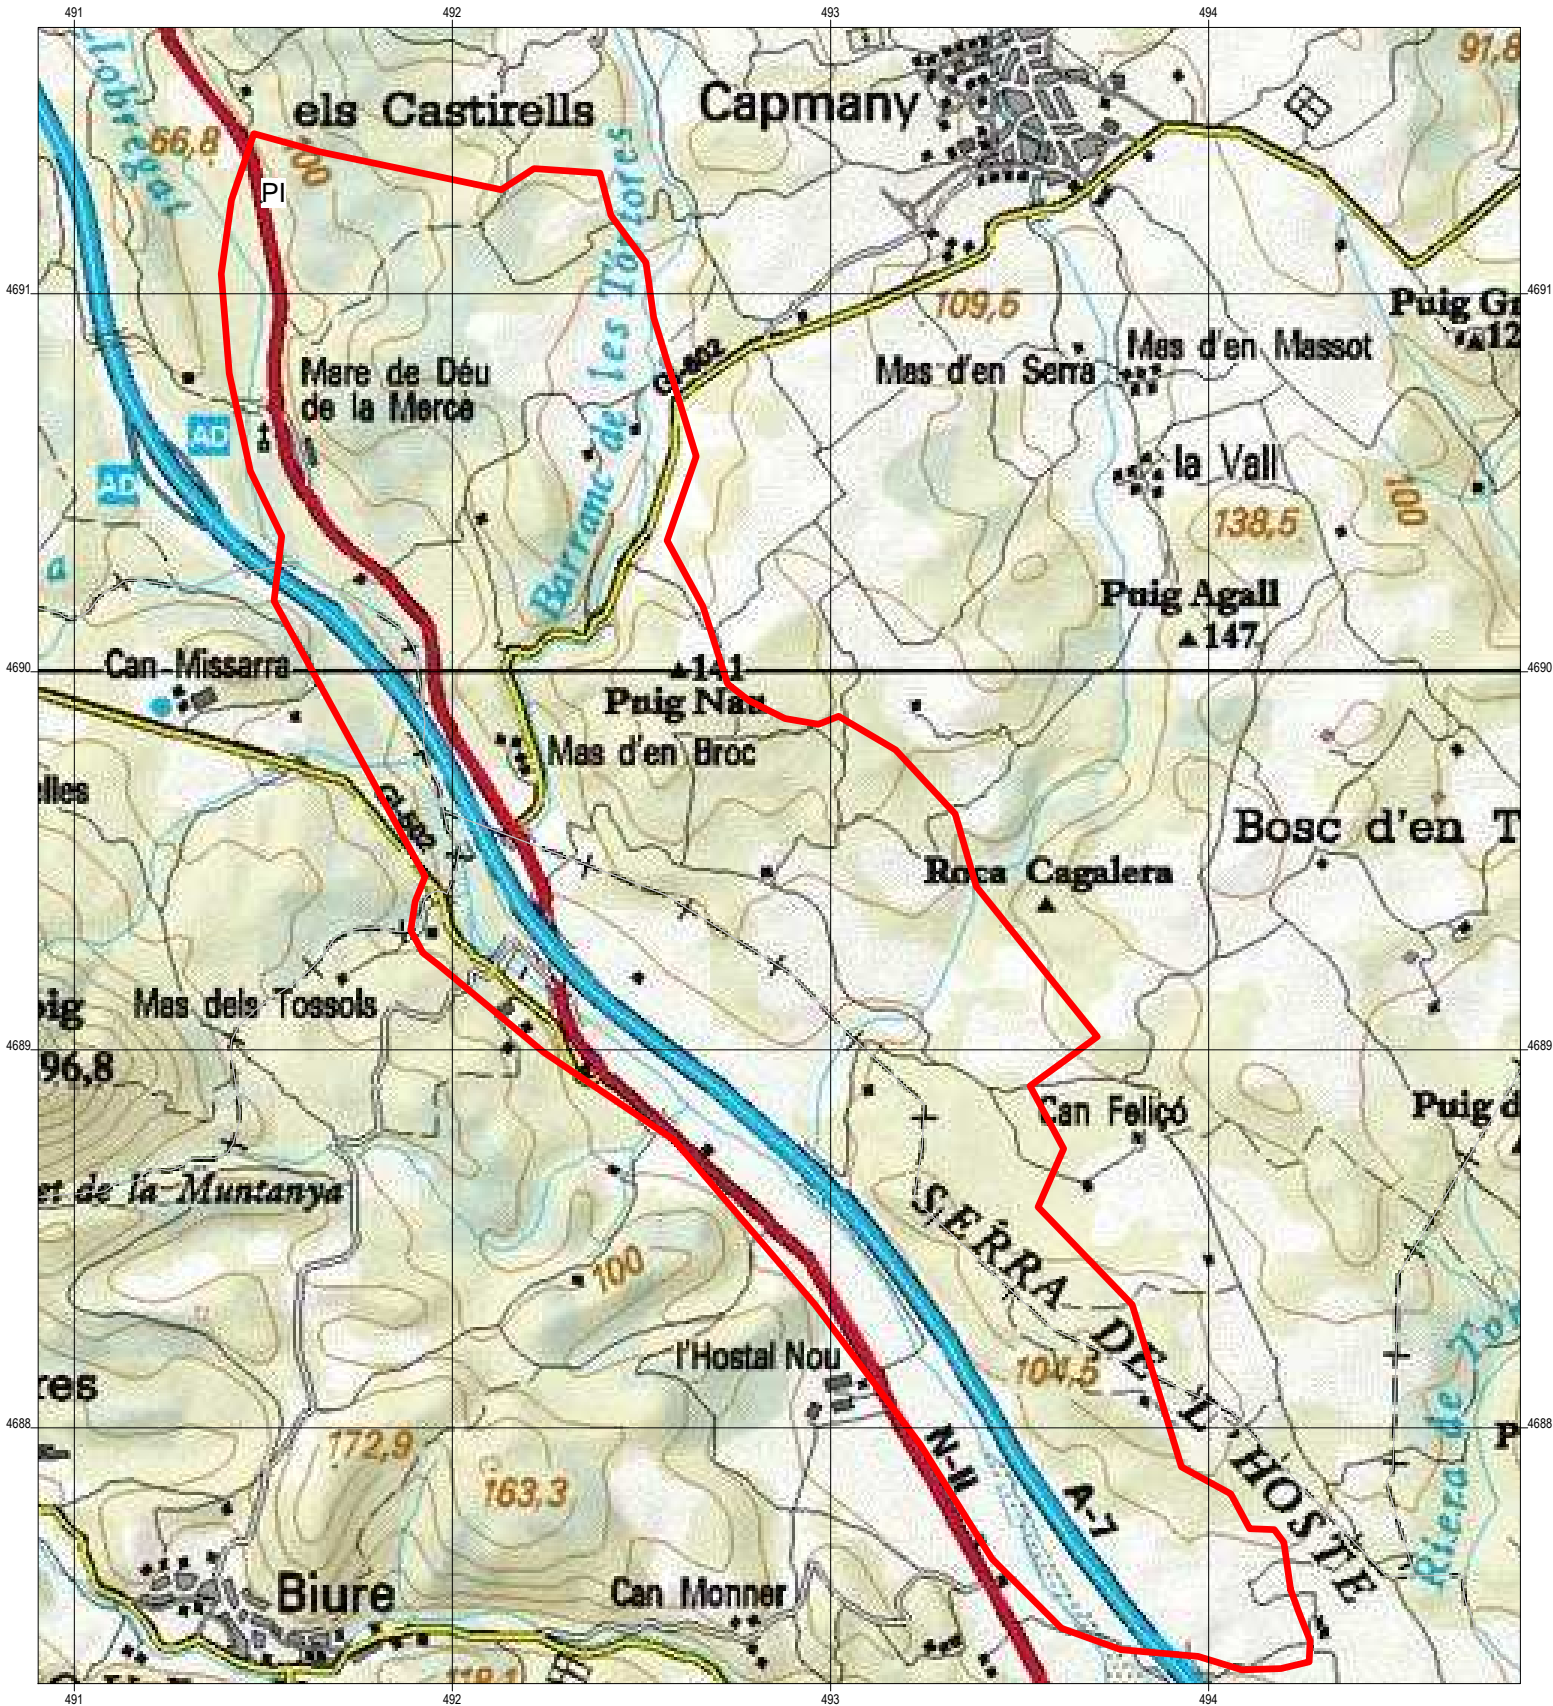

PERIMETRITZACIÓ D'INCENDIS FORESTALS

Capmany 06/08/2006

Hora del perímetre 20:55 h; 446 ha aprox

— Perímetre

1:20000

0 500 m

Generalitat de Catalunya
Departament de Medi Ambient i Habitatge
Direcció General del Medi Natural
Subdirecció General d'Agents Rurals
Cos d'Agents Rurals

Elaboració pròpia a partir de les bases ICC-DMAH. La xarxa UTM de referència té un espaiat de 1 km i està expressada en milers de metres.