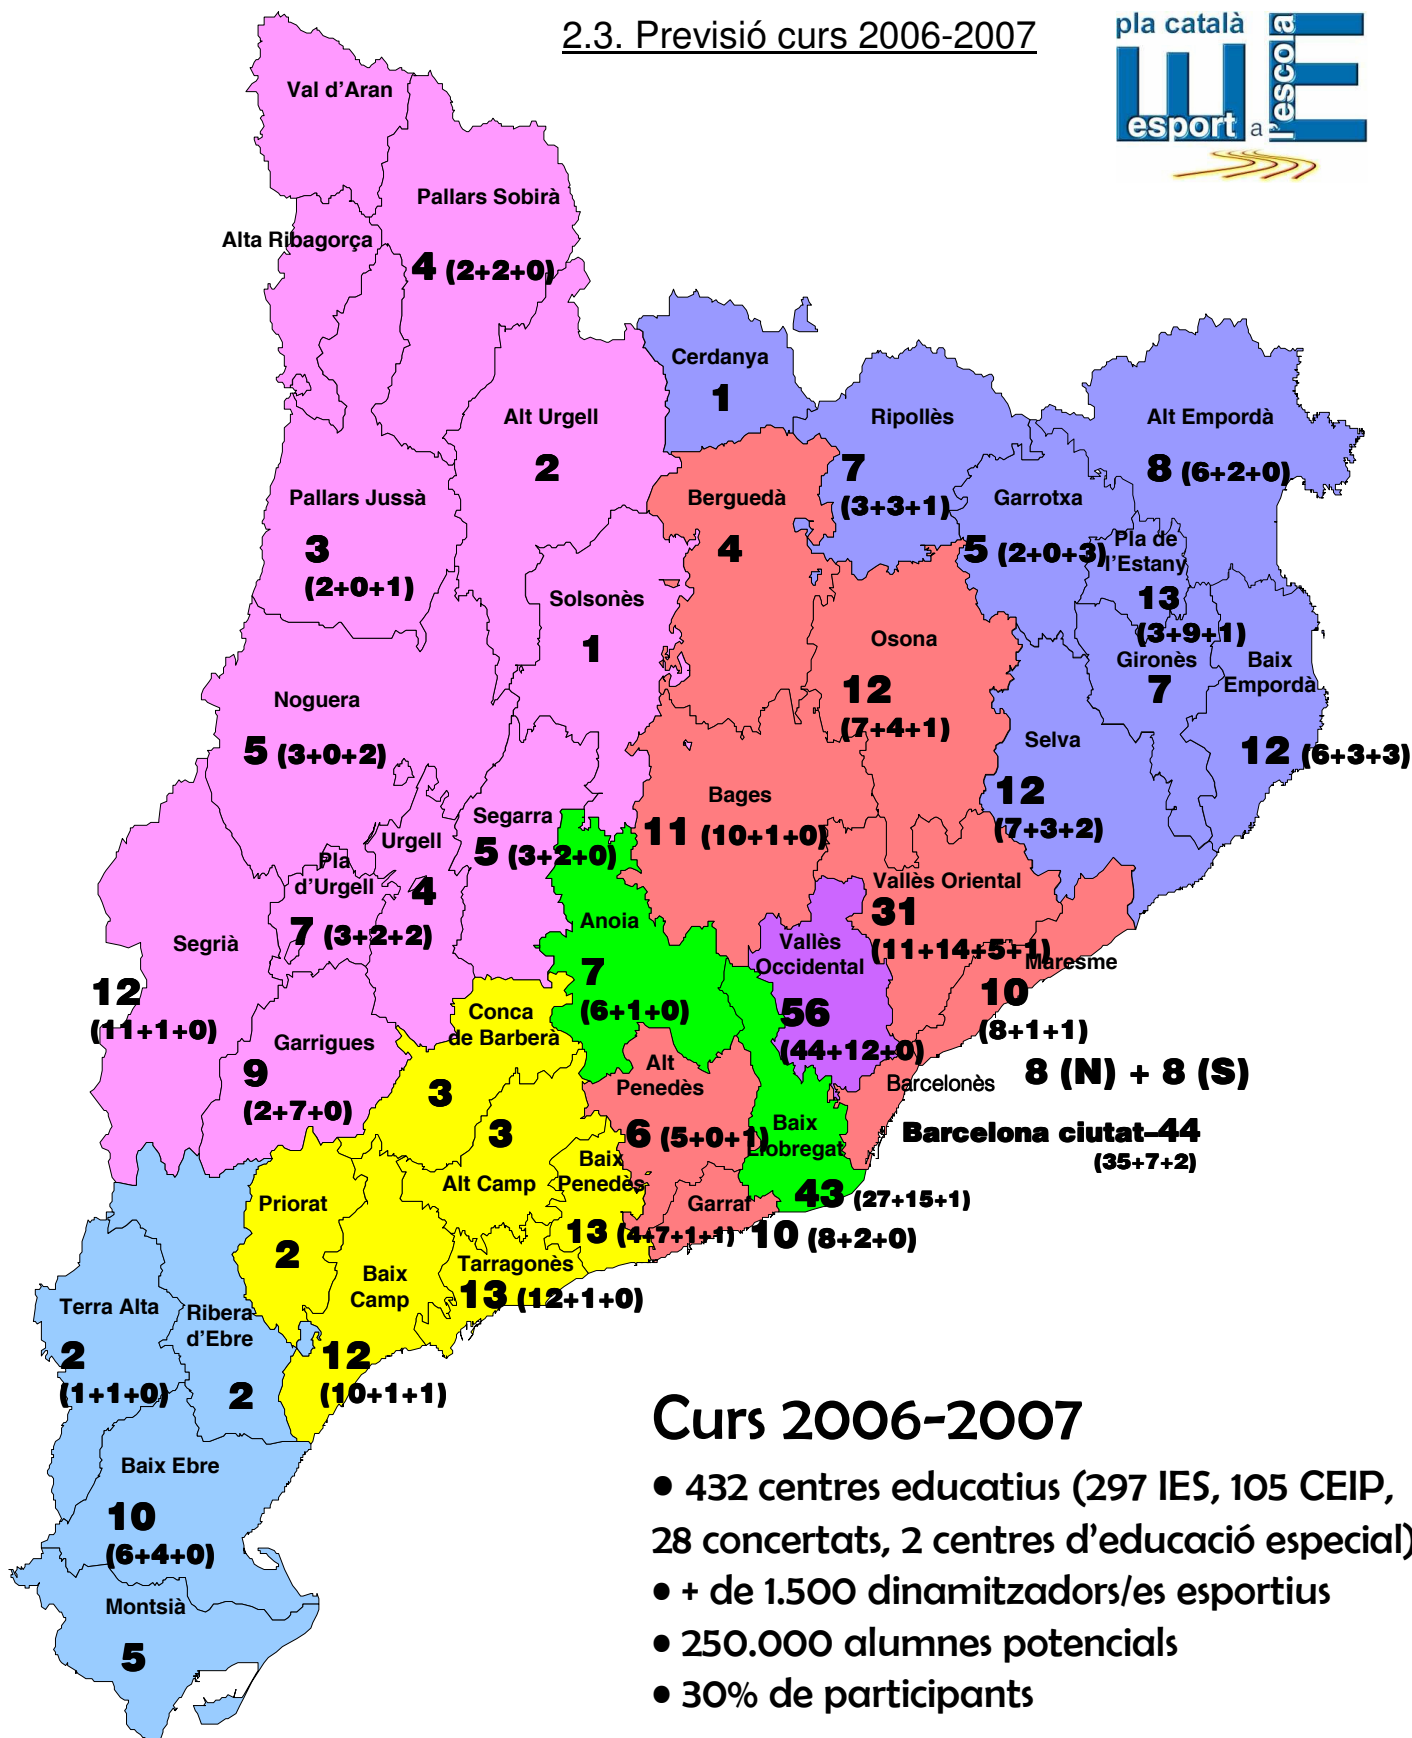

2.3. Previsió curs 2006-2007

Curs 2006-2007

- 432 centres educatius (297 IES, 105 CEIP, 28 concertats, 2 centres d'educació especial)
- + de 1.500 dinamitzadors/es esportius
- 250.000 alumnes potencials
- 30% de participants

IES AL PLA CATALÀ D'ESPORT A L'ESCOLA 2006-2007

Nom_Vegueria	Nombre IES Dep_Educació	matricula ESO_Dona	matricula ESO_Home	Total ESO	Nombre IES al Pla Català	% IES Participants
Alt Pirineu i Aran	10	907	992	1.899	7	70,00%
Barcelona ciutat	75	9.218	9.977	19.195	39	52,00%
Barcelona comarques	253	48.843	53.376	102.219	148	58,50%
Camp de Tarragona	45	7.107	7.458	14.565	32	71,11%
Girona	56	8.814	9.339	18.153	33	58,93%
Lleida	33	4.007	4.428	8.435	26	78,79%
Terres de l'Ebre	18	2.615	3.027	5.642	14	77,78%

DINAMITZADORS/RES 2006-2007

Consell Esportiu	Dinamitzadors	Vegueria
Consell Esportiu de l'Alt Urgell	10	Alt Pirineu i Aran
Consell Esportiu del Pallars Jussà	5	Alt Pirineu i Aran
Consell Esportiu del Pallars Sobirà	8	Alt Pirineu i Aran
Consell Esportiu de la Cerdanya	1	Alt Pirineu i Aran
Consell de l'Esport Escolar de Barcelona	123	Barcelona ciutat
Consell Esportiu d'Osona	37	Barcelona comarques
Consell Esportiu de l'Alt Penedès	22	Barcelona comarques
Consell Esportiu de l'Anoia	42	Barcelona comarques
Consell Esportiu del Bages	53	Barcelona comarques
Consell Esportiu del Baix Llobregat	179	Barcelona comarques
Consell Esportiu del Barcelonès Nord	33	Barcelona comarques
Consell Esportiu del Barcelonès Sud	36	Barcelona comarques
Consell Esportiu del Berguedà	24	Barcelona comarques
Consell Esportiu del Garraf	30	Barcelona comarques
Consell Esportiu del Maresme	41	Barcelona comarques
Consell Esportiu del Solsonès	6	Barcelona comarques
Consell Esportiu del Vallès Occidental Sabadell	59	Barcelona comarques
Consell Esportiu del Vallès Occidental Sud	90	Barcelona comarques
Consell Esportiu del Vallès Occidental Terrassa	103	Barcelona comarques
Consell Esportiu del Vallès Oriental	73	Barcelona comarques
Consell Esportiu de l'Alt Camp	21	Camp de Tarragona
Consell Esportiu de la Conca de Barberà	14	Camp de Tarragona
Consell Esportiu del Baix Camp	50	Camp de Tarragona
Consell Esportiu del Baix Penedès	17	Camp de Tarragona
Consell Esportiu del Priorat	6	Camp de Tarragona
Consell Esportiu del Tarragonès	60	Camp de Tarragona
Consell Esportiu de l'Alt Empordà	23	Girona
Consell Esportiu de la Garrotxa	33	Girona
Consell Esportiu de la Selva	29	Girona
Consell Esportiu del Baix Empordà	30	Girona
Consell Esportiu del Gironès	45	Girona
Consell Esportiu del Pla de l'Estany	7	Girona
Consell Esportiu del Ripollès	6	Girona
Consell Esportiu de l'Urgell	18	Lleida
Consell Esportiu de la Noguera	17	Lleida
Consell Esportiu de la Segarra	25	Lleida
Consell Esportiu de les Garrigues	14	Lleida
Consell Esportiu del Pla d'Urgell	18	Lleida
Consell Esportiu del Segrià	37	Lleida
Consell Esportiu de la Ribera d'Ebre	8	Terres de l'Ebre
Consell Esportiu de la Terra Alta	8	Terres de l'Ebre
Consell Esportiu del Baix Ebre	44	Terres de l'Ebre
Consell Esportiu del Montsià	22	Terres de l'Ebre
TOTAL	1.527