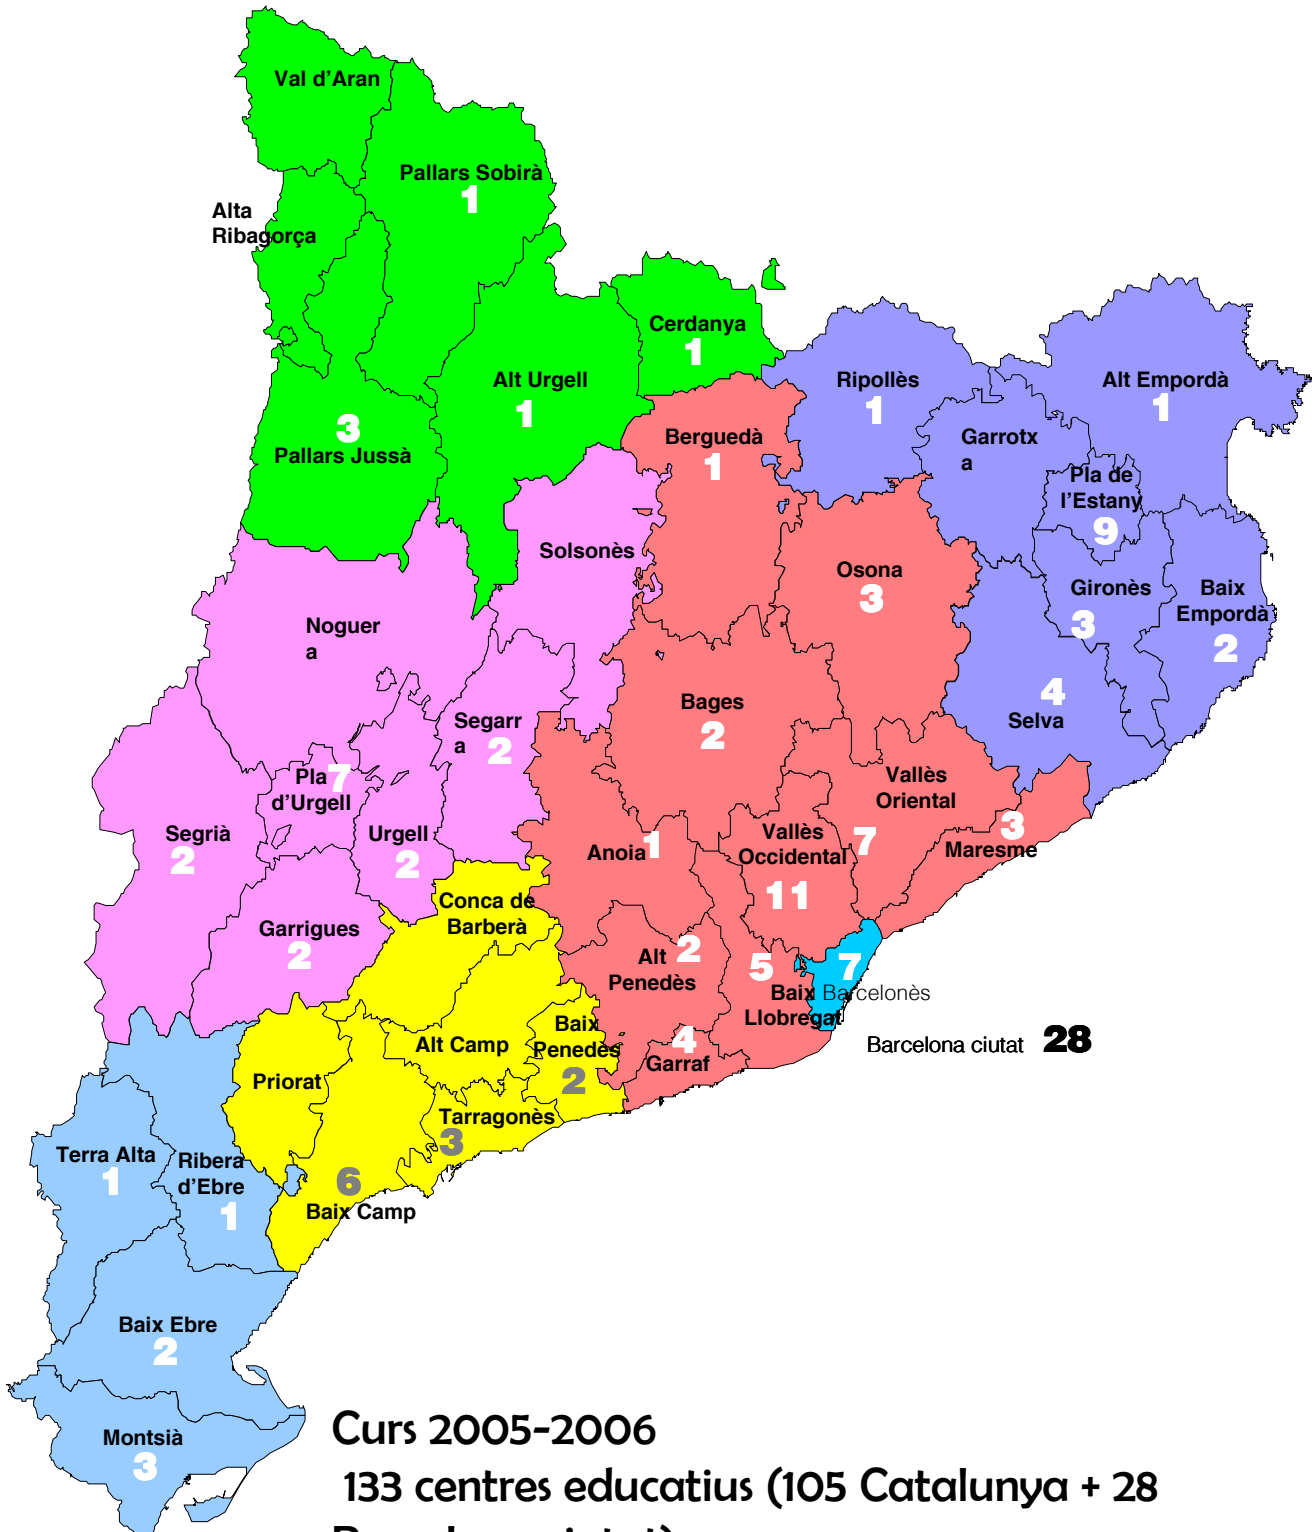

2.2. Balanç curs 2005-2006

Curs 2005-2006

133 centres educatius (105 Catalunya + 28
Barcelona ciutat)

65.000 alumnes potencials

20% de participants

IES AL PLA CATALÀ D'ESPORT A L'ESCOLA 2005-2006

Nom_Vegueria	Nombre_IES Dep_Educació	matrícula ESO_Dona	matrícula ESO_Home	Total ESO	Nombre IES al Pla Català	% IES Participants
Alt Pirineu i Aran	10	907	992	1.899	6	60,00%
Barcelona ciutat	75	9.218	9.977	19.195	28	37,33%
Barcelona comarques	253	48.843	53.376	102.219	46	18,18%
Camp de Tarragona	45	7.107	7.458	14.565	11	24,44%
Girona	56	8.814	9.339	18.153	20	35,71%
Lleida	33	4.007	4.428	8.435	15	45,45%
Terres de l'Ebre	18	2.615	3.027	5.642	7	38,89%