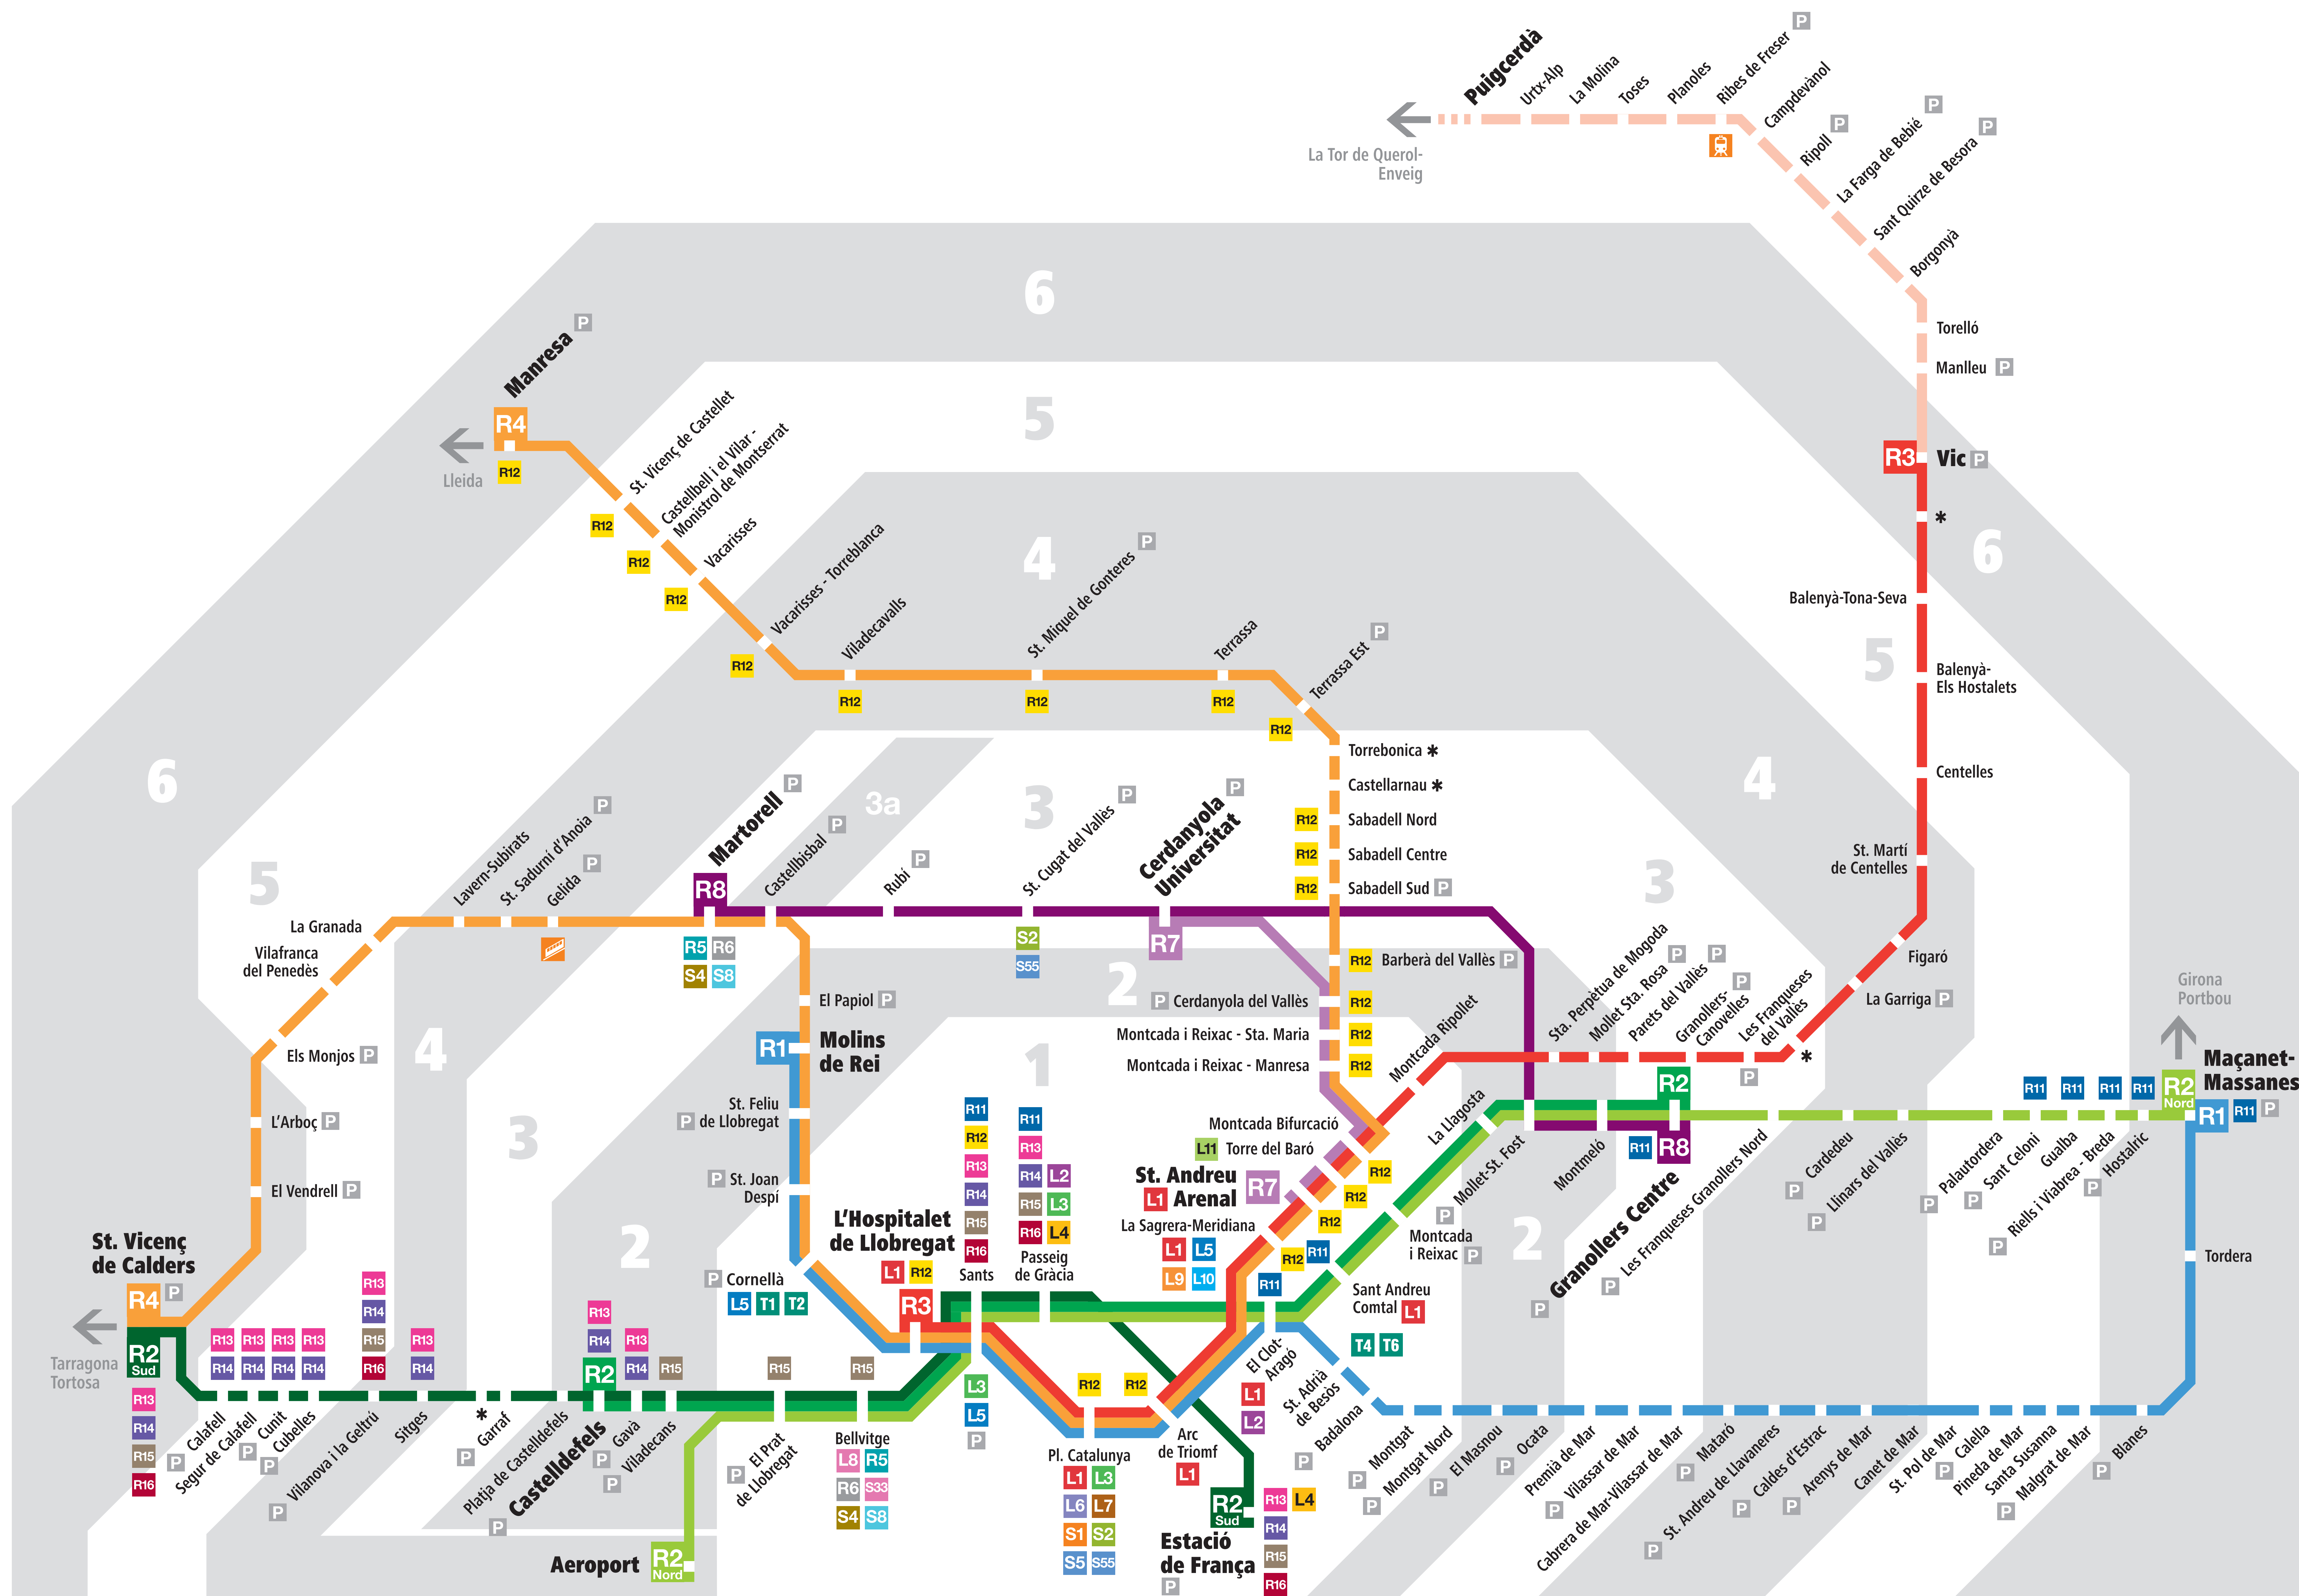

Servei de rodalia de Barcelona

09/05/2011

1. **FGC Ferrocarrils de Catalunya**
2. **L6** Barcelona-Pl. Catalunya - Reina Elisenda
   - **L7** Barcelona-Pl. Catalunya - Av. Tibidabo
   - **L8** Barcelona-Pl. Espanya - Sant Cugat-Rubi
   - **L5** Barcelona-Pl. Espanya - Manresa
   - **R6** Barcelona-Pl. Espanya - Igualada
   - **S1** Barcelona-Pl. Catalunya - Terrassa
   - **S2** Barcelona-Pl. Catalunya - Sabadell
   - **S33** Barcelona-Pl. Espanya - Can Ros
   - **S4** Barcelona-Pl. Espanya - Olesa de Montserrat
   - **S5** Barcelona-Pl. Catalunya - Sant Cugat-Rubi
   - **S55** Barcelona-Pl. Catalunya - Universitat Autònoma
   - **S8** Barcelona-Pl. Espanya - Martorell Enllaç
   - **Funicular de Gelida**
   - **Cremallera Ribes-Núria**

1. **Metro**
2. **L1** Hospital de Bellvitge - Fondo
   - **L2** Paral·lel - Pep Ventura
   - **L3** Zona Universitària - Trinitat Nova
   - **L4** Trinitat Nova - La Pau
   - **L5** Cornellà Centre - Horta
   - **L9** La Sagrera - Can Zam
   - **L10** La Sagrera - Gorg
   - **L11** Trinitat Nova - Can Cuíats
3. **TRAM**
4. **T1** Francesc Macià - Bon Viatge
   - **T2** Francesc Macià - Llevant-Les Planes
   - **T4** Estació de Sant Adrià - Ciutadella | Vila Olímpica
   - **T6** Estació de Sant Adrià - Gorg
5. **P** Aparcament / Aparcamiento / Parking
6. ***** Estació sense servei de viatgers / Estación sin servicio de viajeros / No passenger service station