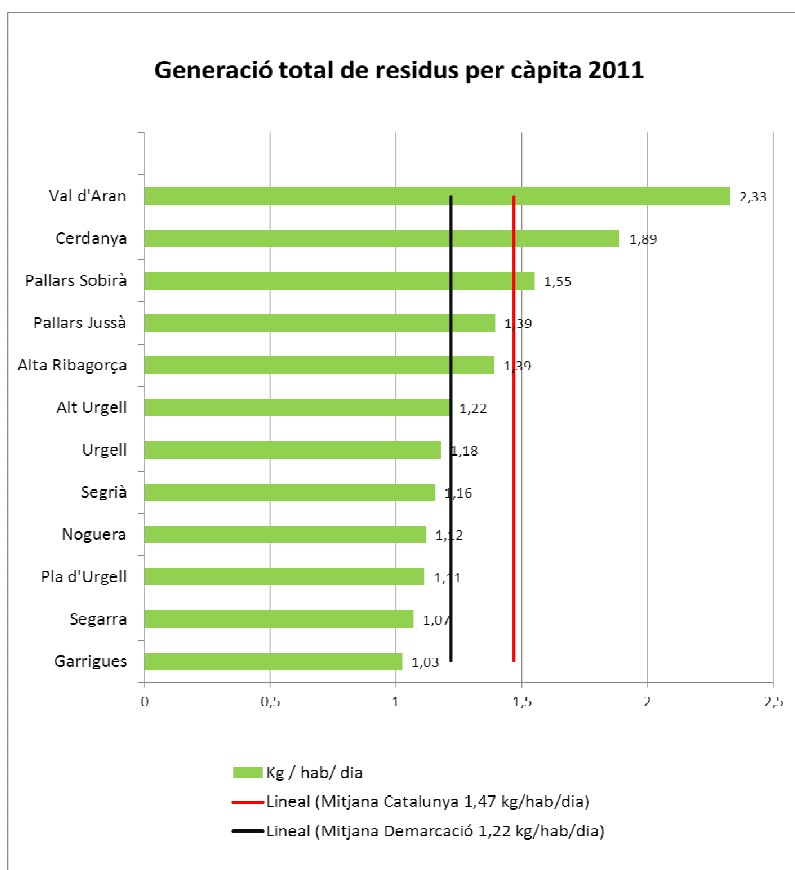

Les comarques de Lleida generen un 0,64% menys de residus municipals al 2011

- La generació per càpita se situa en 1,22 kg/hab/dia, per sota de la mitjana catalana
- La comarca que genera menys residus per habitant és les Garrigues
- La recollida selectiva està 9 punts per sota de la mitjana catalana

L'any 2011 a la demarcació de Lleida es van generar 197.026 tones de residus municipals, el que suposa un 0,64% menys respecte l'any anterior. De mitjana, cada ciutadà va generar 1,22 kg al dia de residus, xifra inferior a la mitjana catalana que és d'1,47 kg/hab/dia. Per comarques, la que genera més residus per càpita és la Val d'Aran, amb una ràtio de 2,33 kg/hab/dia, atès el seu marcat caràcter turístic, i la que menys, les Garrigues, amb 1,03 kg/hab/dia. Les dades s'han fet públiques avui, en una jornada territorial de l'Agència de Residus de Catalunya adreçada als ens locals, per informar-los de les principals novetats en aquest camp de la gestió de residus.

Amb aquesta ràtio, les comarques de Lleida se situen en l'objectiu marcat en el Programa de gestió de residus municipals, que preveu una reducció de la ràtio del 10% respecte dels valors de l'any 2006, que se situaven en 1,64 kg/hab/dia de mitjana a tot Catalunya i que al 2012 han de situar-se en 1,48 kg/hab/dia.

Recollida selectiva

Pel que fa a la recollida selectiva bruta, l'any 2011 va ser de 61.751 tones, el que suposa un 31,34% respecte el total de residus municipals generats, per sota de la mitjana de Catalunya que és del 40,62%. La recollida selectiva ha augmentat un 5,65% respecte al 2010.