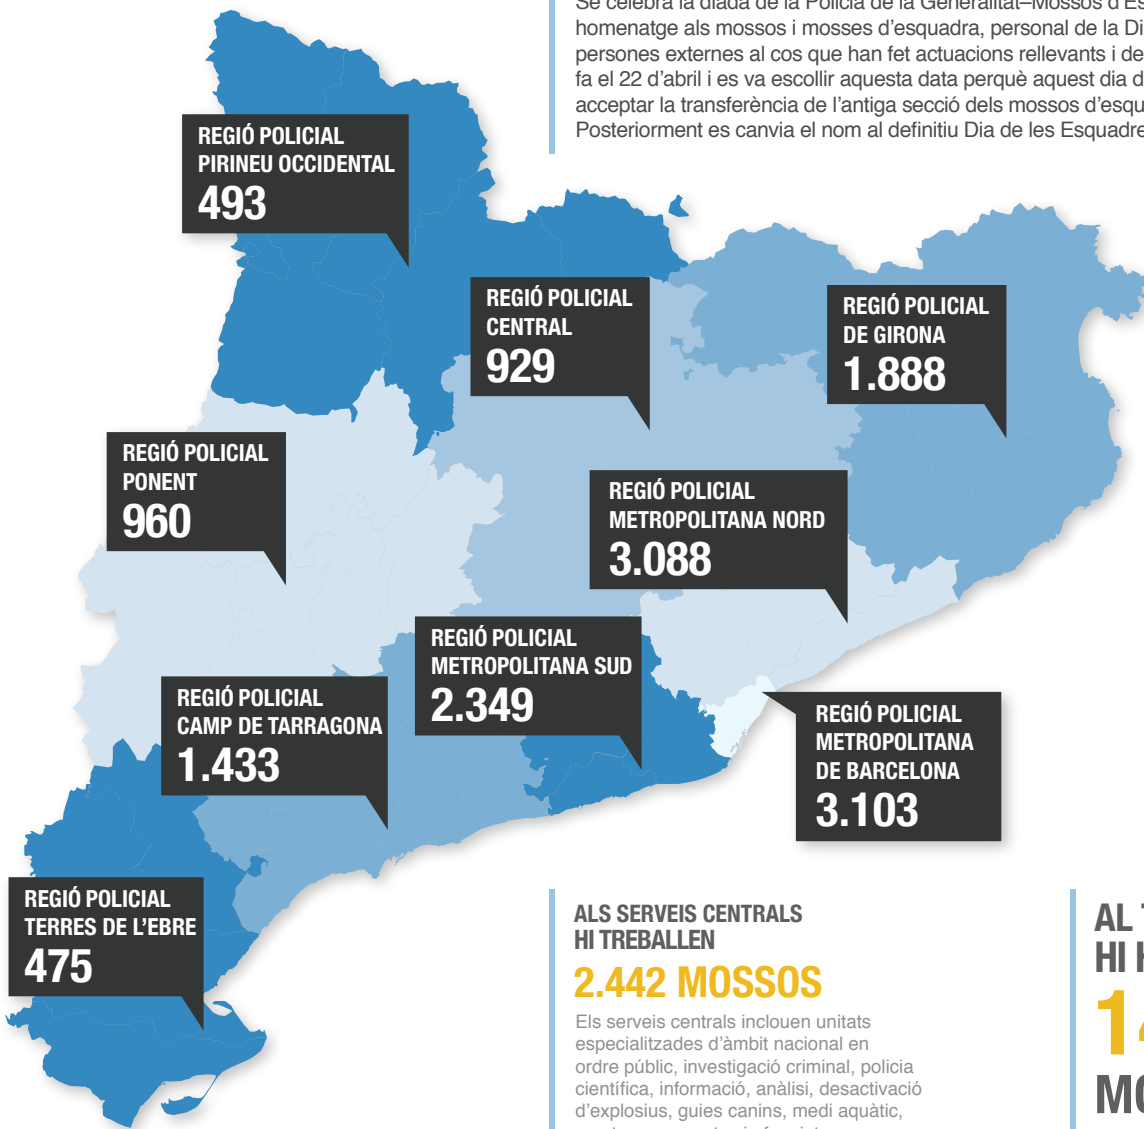

mossos d'esquadra

APUNT HISTÒRIC:

A partir de l'aprovació de la Llei de creació de la Policia de la Generalitat de Catalunya el 1983, comença el desplegament del cos.

DIA DE LES ESQUADRES

Se celebra la diada de la Policia de la Generalitat-Mossos d'Esquadra, durant la qual es ret homenatge als mossos i mosses d'esquadra, personal de la Direcció General de la Policia i persones externes al cos que han fet actuacions rellevants i de mèrit. Aquesta celebració es fa el 22 d'abril i es va escollir aquesta data perquè aquest dia de l'any 1982 la Generalitat va acceptar la transferència de l'antiga secció dels mossos d'esquadra de la Diputació de Barcelona. Posteriorment es canvia el nom al definitiu Dia de les Esquadres.

ALS SERVEIS CENTRALS
HI TREBALLEN

2.442 MOSSOS

Els serveis centrals inclouen unitats especialitzades d'àmbit nacional en ordre públic, investigació criminal, policia científica, informació, anàlisi, desactivació d'explosius, guies canins, medi aquàtic, muntanya, escortes i afers interns.

AL TERRITORI
HI HA DESPLEGATS

**14.718
MOSSOS**

Un de cada
quatre mossos és
una dona

37

La mitjana
d'edat és de
37 anys

Un de cada quatre
mossos té títol
universitari