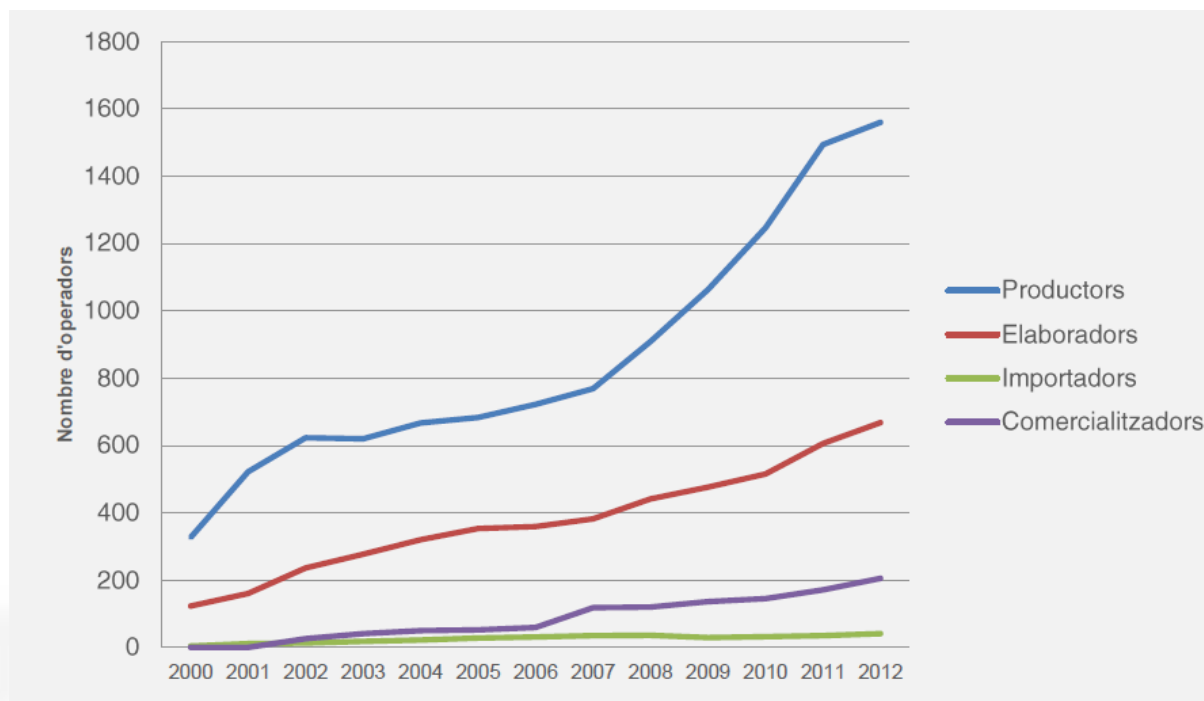

Evolució d'operadors inscrits i de superfície en agricultura ecològica (2000-2012)

Tipus d'activitat dels operadors en agricultura ecològica (2000-2012)

	2000	2001	2002	2003	2004	2005	2006	2007	2008	2009	2010	2011	2012
Productors	327	522	623	620	667	683	722	769	909	1063	1247	1494	1560
Elaboradors	123	160	236	277	320	353	359	382	441	476	515	606	668
Importadors	4	11	13	18	22	28	31	35	36	29	32	35	41
Comercialitzadors	0	0	26	41	50	52	59	118	120	136	145	171	205

Operadors en agricultura ecològica per províncies (2000-2012)

	2000	2001	2002	2003	2004	2005	2006	2007	2008	2009	2010	2011	2012
Barcelona	129	185	199	233	278	300	339	382	434	505	511	660	672
Girona	59	69	78	72	79	80	82	98	129	175	228	260	285
Lleida	129	280	339	345	354	362	359	348	399	428	500	536	569
Tarragona	133	148	161	155	184	190	206	240	289	323	400	460	539