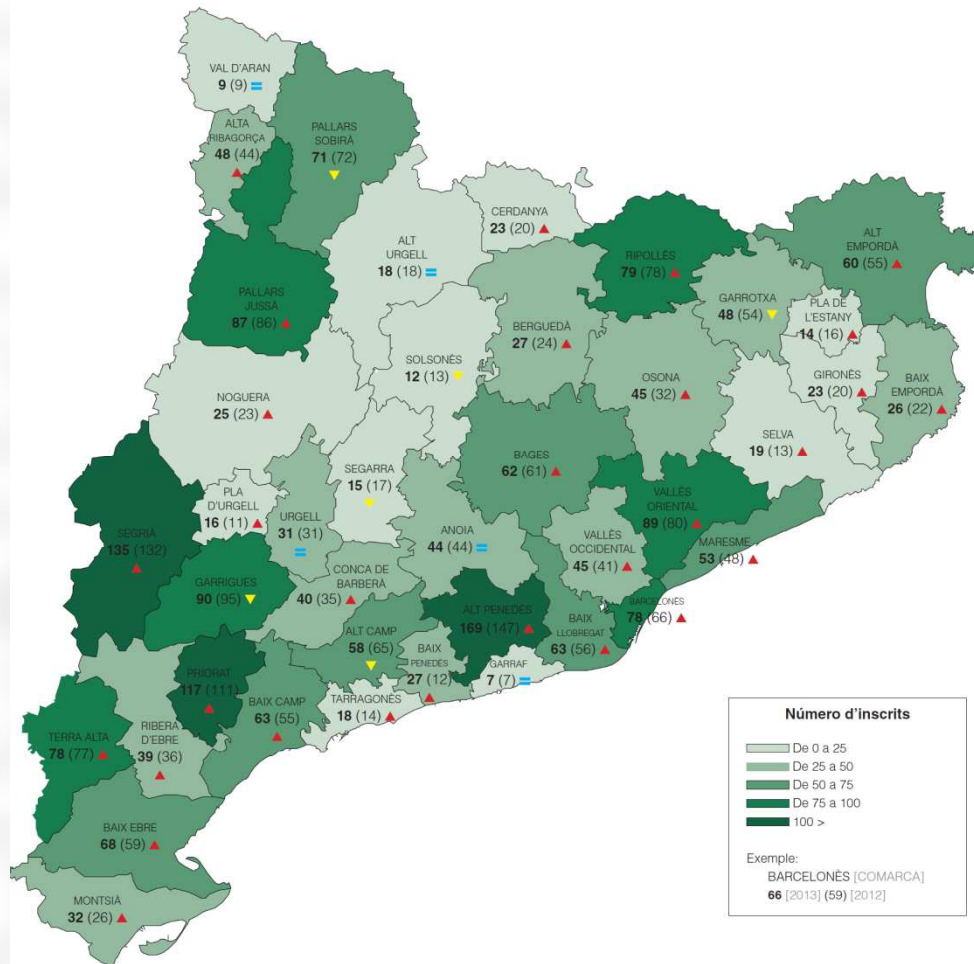

Previsió d'inspeccions (2013)

2.074 inspeccions de seguiment previstes **+8%** (2013)