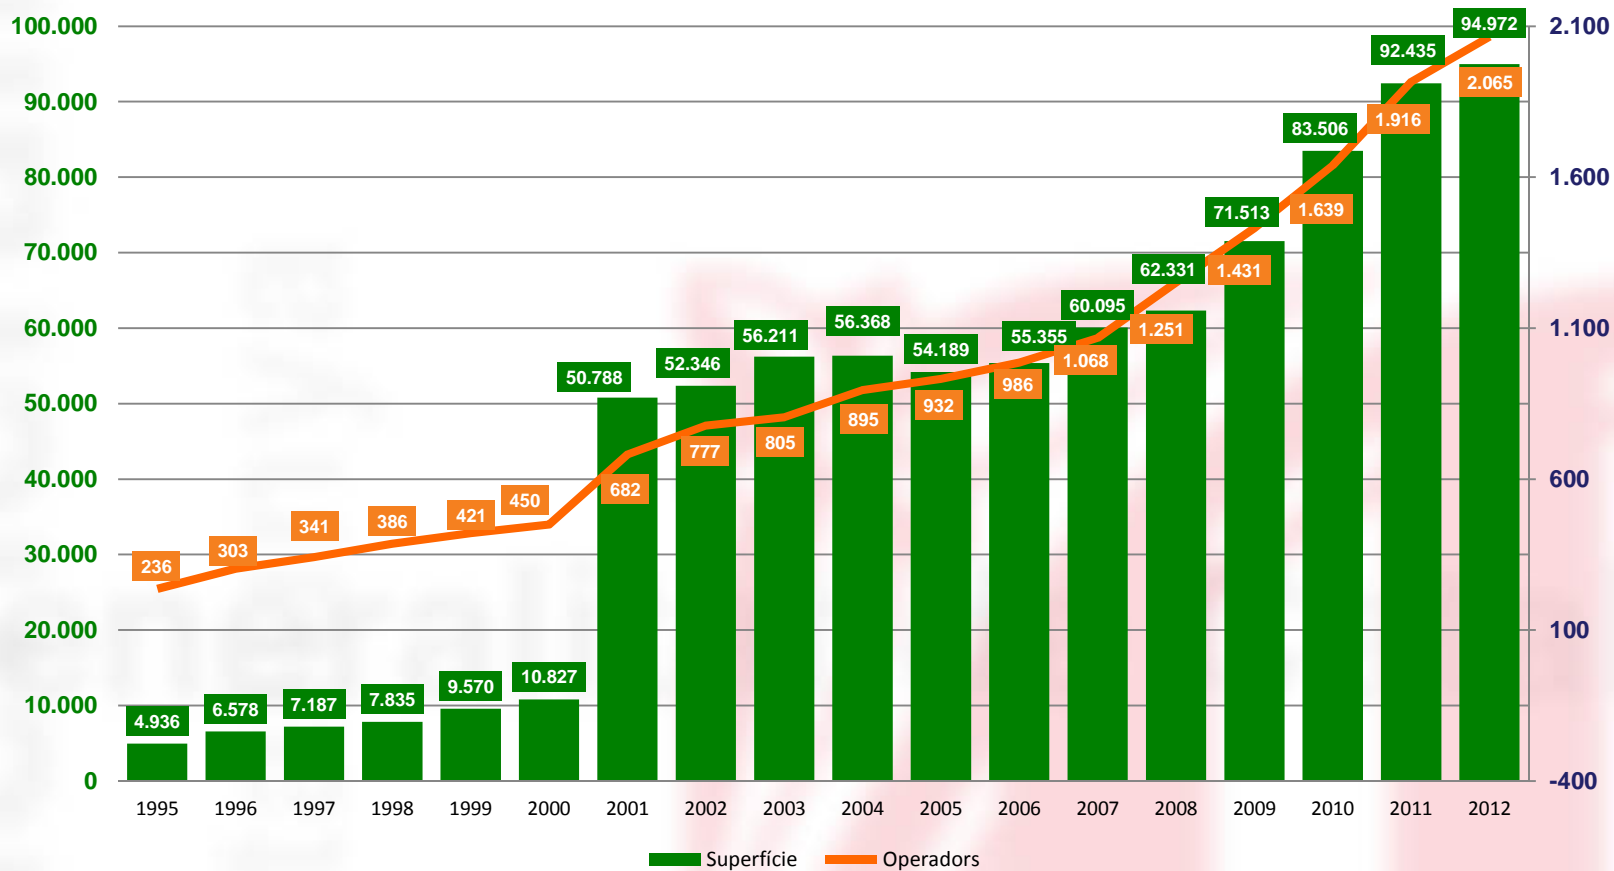

Evolució d'operadors inscrits i de superfície en agricultura ecològica (2000-2012)

Tipus d'activitat dels operadors en agricultura ecològica (2000-2012)

	2000	2001	2002	2003	2004	2005	2006	2007	2008	2009	2010	2011	2012
Productors	327	522	623	620	667	683	722	769	909	1063	1247	1494	1560
Elaboradors	123	160	236	277	320	353	359	382	441	476	515	606	668
Importadors	4	11	13	18	22	28	31	35	36	29	32	35	41
Comercialitzadors	0	0	26	41	50	52	59	118	120	136	145	171	205

Operadors en agricultura ecològica per províncies (2000-2012)

	2000	2001	2002	2003	2004	2005	2006	2007	2008	2009	2010	2011	2012
Barcelona	129	185	199	233	278	300	339	382	434	505	511	660	672
Girona	59	69	78	72	79	80	82	98	129	175	228	260	285
Lleida	129	280	339	345	354	362	359	348	399	428	500	536	569
Tarragona	133	148	161	155	184	190	206	240	289	323	400	460	539

Superfície en agricultura ecològica per províncies (2000-2012)

	2000	2001	2002	2003	2004	2005	2006	2007	2008	2009	2010	2011	2012
Barcelona	2.764	4.463	5.449	5.204	5.120	5.220	5.853	6.513	7.580	9.301	10.785	13.321	14.190
Girona	2.058	2.732	2.442	3.337	3.807	3.424	3.229	9.190	8.848	11.056	15.027	18.277	18.998
Lleida	4.511	38.674	39.023	41.302	40.764	38.831	39.548	36.899	41.908	45.629	49.363	51.452	52.319
Tarragona	1.494	4.919	5.432	6.368	6.677	6.714	6.725	7.493	3.995	5.527	8.331	9.385	9.465

Tipus d'activitats agroindustrials (2012)

Volum de facturacions (2003-2011)

2003	2004	2005	2006	2007	2008	2009	2010	2011
34.476.005	42.461.319	49.634.303	57.488.595	65.484.302	77.968.847	85.683.019	105.637.765	132.752.863