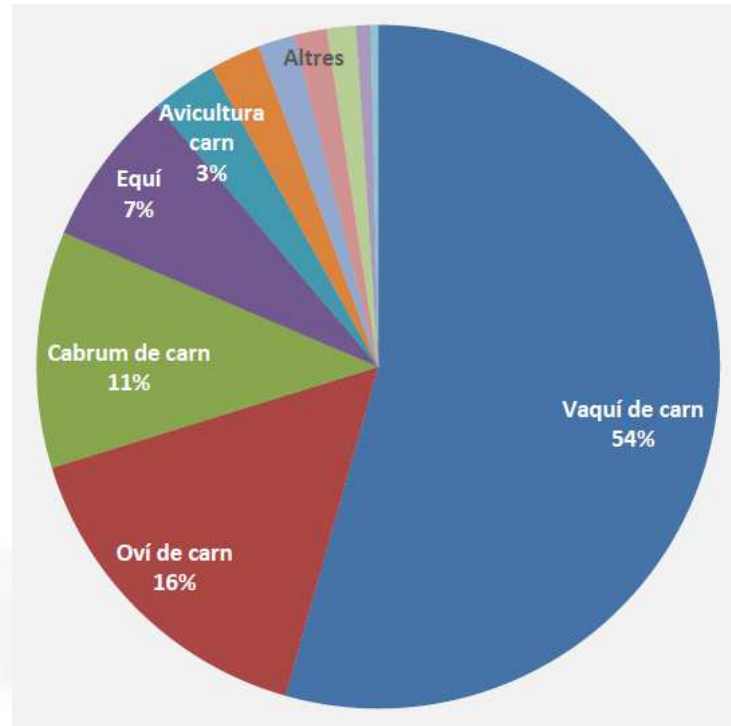

Operadors en agricultura ecològica per províncies (2000-2012)

	2000	2001	2002	2003	2004	2005	2006	2007	2008	2009	2010	2011	2012
Barcelona	129	185	199	233	278	300	339	382	434	505	511	660	672
Girona	59	69	78	72	79	80	82	98	129	175	228	260	285
Lleida	129	280	339	345	354	362	359	348	399	428	500	536	569
Tarragona	133	148	161	155	184	190	206	240	289	323	400	460	539

Superfície en agricultura ecològica per províncies (2000-2012)

	2000	2001	2002	2003	2004	2005	2006	2007	2008	2009	2010	2011	2012
Barcelona	2.764	4.463	5.449	5.204	5.120	5.220	5.853	6.513	7.580	9.301	10.785	13.321	14.190
Girona	2.058	2.732	2.442	3.337	3.807	3.424	3.229	9.190	8.848	11.056	15.027	18.277	18.998
Lleida	4.511	38.674	39.023	41.302	40.764	38.831	39.548	36.899	41.908	45.629	49.363	51.452	52.319
Tarragona	1.494	4.919	5.432	6.368	6.677	6.714	6.725	7.493	3.995	5.527	8.331	9.385	9.465

Tipus de cultius en agricultura ecològica (2012)

	2012
Pastures, prats i farratges	57.791
Bosc, matolls i recol·lecció silvestre	16.726
Vinya	5.616
Oliveres	4.638
Cereals i lleguminoses per a gra	3.965
Guaret, adob verd i erm	3.053
A. fruits secs	1.963
Altres	1.219

Sense 'Pastures, prats i farratges',
i 'Bosc matolls i recol·lecció silvestre'

Explotacions ramaderes ecològiques (2012)

	2012
Vaquí de carn	316
Oví de carn	92
Cabrum de carn	65
Equí	43
Avicultura carn	18
Avicultura ous	14
Apicultura	10
Vaquí de llet	9
Porcí	8
Cabrum de llet	4
Oví de llet	2