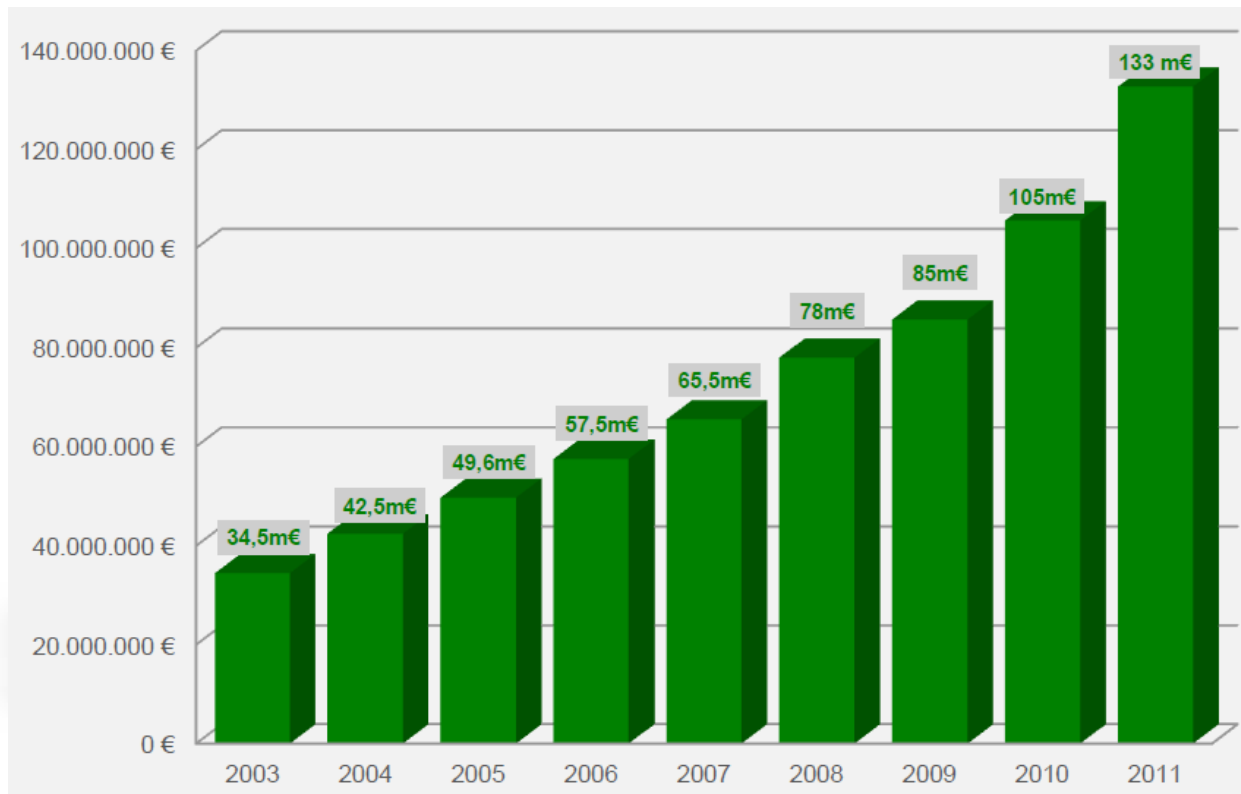

Evolució d'operadors inscrits i de superfície en agricultura ecològica (2000-2012)

Tipus d'activitat dels operadors en agricultura ecològica (2000-2012)

	2000	2001	2002	2003	2004	2005	2006	2007	2008	2009	2010	2011	2012
Productors	327	522	623	620	667	683	722	769	909	1063	1247	1494	1560
Elaboradors	123	160	236	277	320	353	359	382	441	476	515	606	668
Importadors	4	11	13	18	22	28	31	35	36	29	32	35	41
Comercialitzadors	0	0	26	41	50	52	59	118	120	136	145	171	205

	2002	2003	2004	2005	2006	2007	2008	2009	2010	2011	2012
Barcelona	35	41	49	49	54	56	59	57	71	82	91
Girona	22	23	22	22	23	37	77	98	138	189	193
Lleida	193	259	270	254	250	230	238	235	271	289	284
Tarragona	5	5	4	7	7	8	6	7	11	13	13

Activitats agroindustrials per províncies (2000-2012)

	2000	2001	2002	2003	2004	2005	2006	2007	2008	2009	2010	2011	2012
Barcelona	86	111	117	147	171	188	197	218	246	278	307	357	395
Girona	19	12	36	38	43	44	46	49	55	64	67	70	85
Lleida	28	32	40	53	62	66	70	74	83	85	99	108	125
Tarragona	42	35	59	72	83	83	86	95	120	126	136	160	184

Tipus d'activitats agroindustrials (2012)

Volum de facturacions (2003-2011)

2003	2004	2005	2006	2007	2008	2009	2010	2011
34.476.005	42.461.319	49.634.303	57.488.595	65.484.302	77.968.847	85.683.019	105.637.765	132.752.863