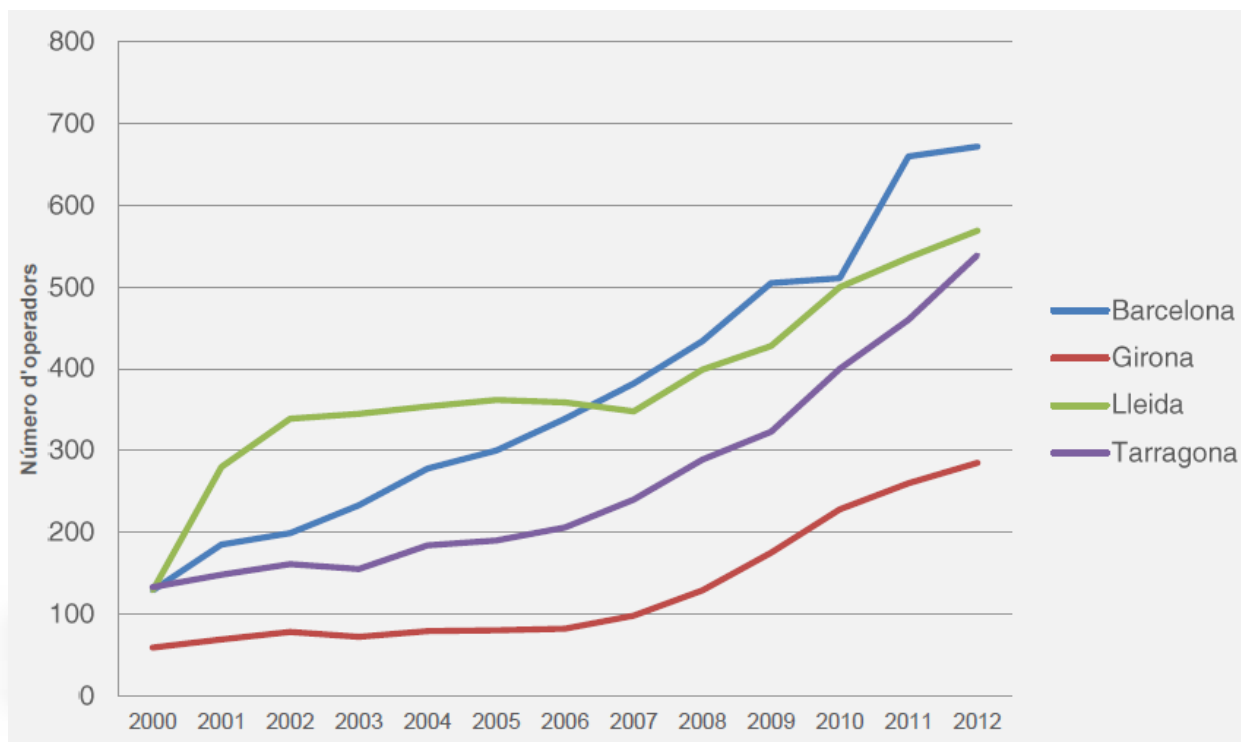

Evolució d'operadors inscrits i de superfície en agricultura ecològica (2000-2012)

Tipus d'activitat dels operadors en agricultura ecològica (2000-2012)

	2000	2001	2002	2003	2004	2005	2006	2007	2008	2009	2010	2011	2012
Productors	327	522	623	620	667	683	722	769	909	1063	1247	1494	1560
Elaboradors	123	160	236	277	320	353	359	382	441	476	515	606	668
Importadors	4	11	13	18	22	28	31	35	36	29	32	35	41
Comercialitzadors	0	0	26	41	50	52	59	118	120	136	145	171	205

Operadors en agricultura ecològica per províncies (2000-2012)

	2000	2001	2002	2003	2004	2005	2006	2007	2008	2009	2010	2011	2012
Barcelona	129	185	199	233	278	300	339	382	434	505	511	660	672
Girona	59	69	78	72	79	80	82	98	129	175	228	260	285
Lleida	129	280	339	345	354	362	359	348	399	428	500	536	569
Tarragona	133	148	161	155	184	190	206	240	289	323	400	460	539