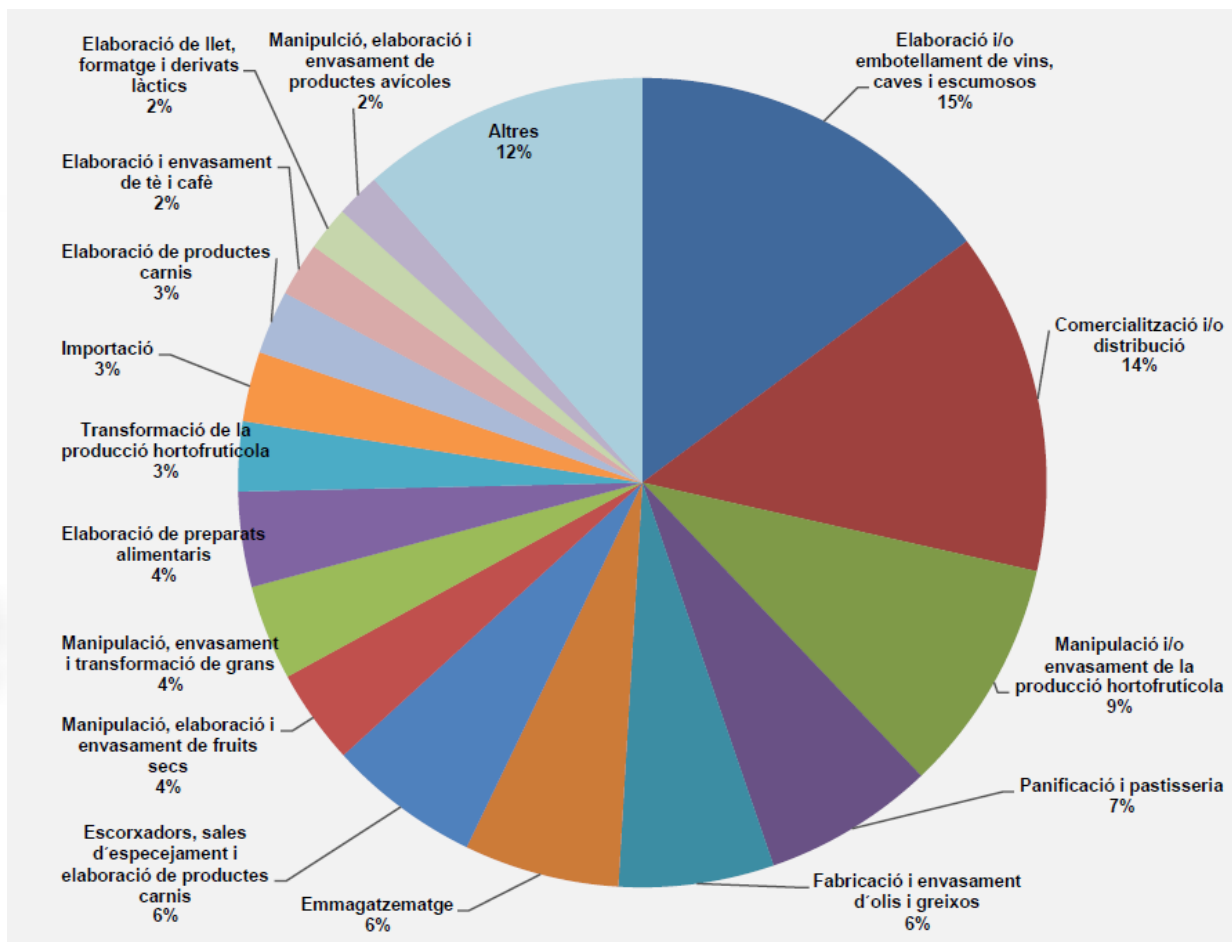

Tipus d'activitats agroindustrials (2012)