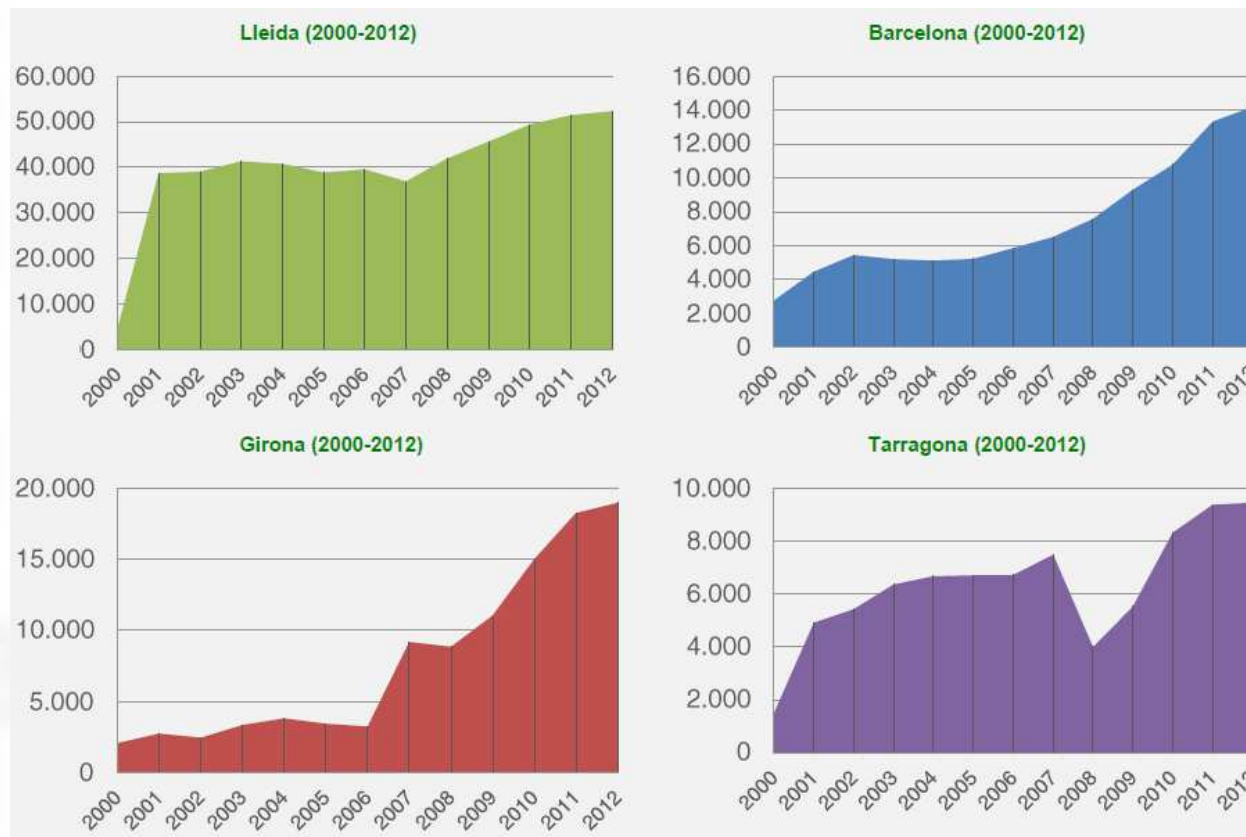

Generalitat de Catalunya
**Consell Català de la Producció
Agrària Ecològica**

Estadístiques de la producció agrària ecològica a Catalunya (2000-2012)

Generalitat
de Catalunya

Sumari

Evolució general

Operadors (tipus i per províncies)

Evolució d'operadors inscrits i de superfície en agricultura ecològica (2000-2012)

Tipus d'activitat dels operadors en agricultura ecològica (2000-2012)

	2000	2001	2002	2003	2004	2005	2006	2007	2008	2009	2010	2011	2012
Productors	327	522	623	620	667	683	722	769	909	1063	1247	1494	1560
Elaboradors	123	160	236	277	320	353	359	382	441	476	515	606	668
Importadors	4	11	13	18	22	28	31	35	36	29	32	35	41
Comercialitzadors	0	0	26	41	50	52	59	118	120	136	145	171	205

Operadors en agricultura ecològica per províncies (2000-2012)

	2000	2001	2002	2003	2004	2005	2006	2007	2008	2009	2010	2011	2012
Barcelona	129	185	199	233	278	300	339	382	434	505	511	660	672
Girona	59	69	78	72	79	80	82	98	129	175	228	260	285
Lleida	129	280	339	345	354	362	359	348	399	428	500	536	569
Tarragona	133	148	161	155	184	190	206	240	289	323	400	460	539

Superfície en agricultura ecològica per províncies (2000-2012)

	2000	2001	2002	2003	2004	2005	2006	2007	2008	2009	2010	2011	2012
Barcelona	2.764	4.463	5.449	5.204	5.120	5.220	5.853	6.513	7.580	9.301	10.785	13.321	14.190
Girona	2.058	2.732	2.442	3.337	3.807	3.424	3.229	9.190	8.848	11.056	15.027	18.277	18.998
Lleida	4.511	38.674	39.023	41.302	40.764	38.831	39.548	36.899	41.908	45.629	49.363	51.452	52.319
Tarragona	1.494	4.919	5.432	6.368	6.677	6.714	6.725	7.493	3.995	5.527	8.331	9.385	9.465