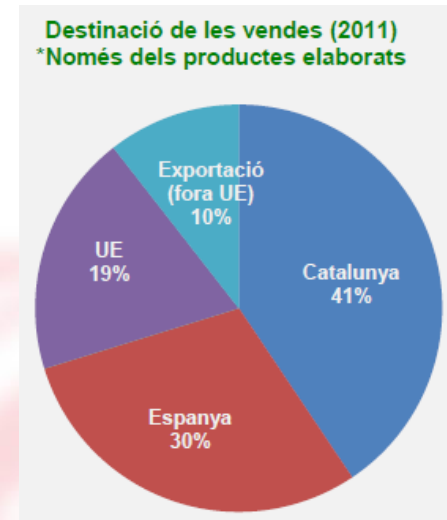

Destí de les vendes (2004-2011)

	2011
Catalunya	44.235.227 €
Espanya	32.263.230 €
UE	20.967.589 €
Exportació (fora UE)	11.492.593 €