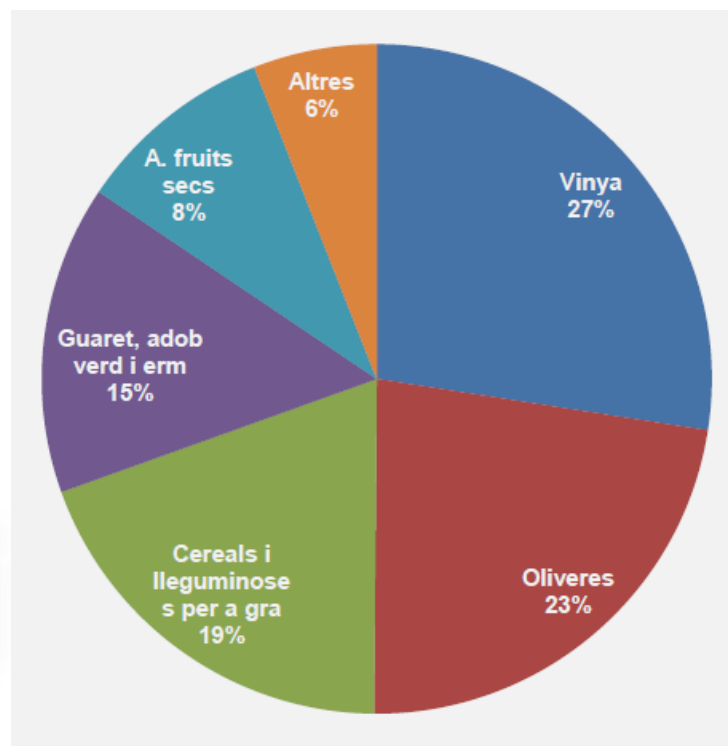

Tipus de cultius en agricultura ecològica (2012)

	2012
Pastures, prats i farratges	57.791
Bosc, matolls i recol·lecció silvestre	16.726
Vinya	5.616
Oliveres	4.638
Cereals i lleguminoses per a gra	3.965
Guaret, adob verd i erm	3.053
A. fruits secs	1.963
Altres	1.219

Sense 'Pastures, prats i farratges',
i 'Bosc matolls i recol·lecció silvestre'