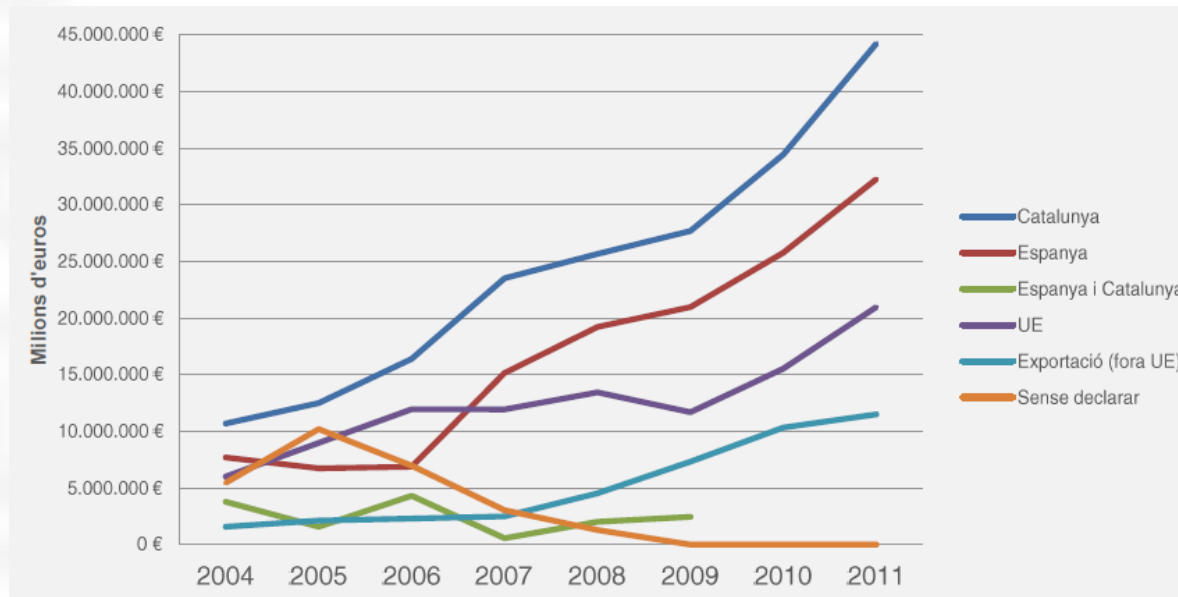

Destí de les vendes (2004-2011)

	2011
Catalunya	44.235.227 €
Espanya	32.263.230 €
UE	20.967.589 €
Exportació (fora UE)	11.492.593 €