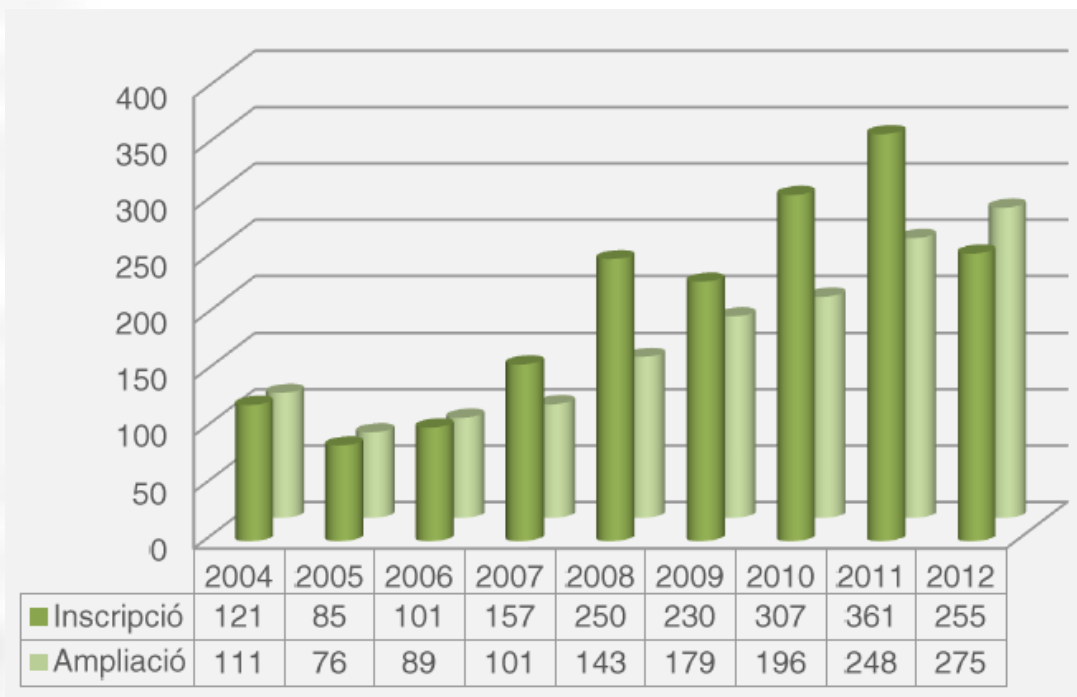

Activitat d'inspecció i certificació (2012)

Activitat d'inspecció:

Noves inscripcions: 255

Ampliacions: 275

Seguiment: 1.858

Aleatòries: 120

Dirigides: 12

Activitat de certificació:

Prod. autoritzats: 3.893 +23%

Certif. emesos: 2.492 +21%

Expedients valorats: 2.457