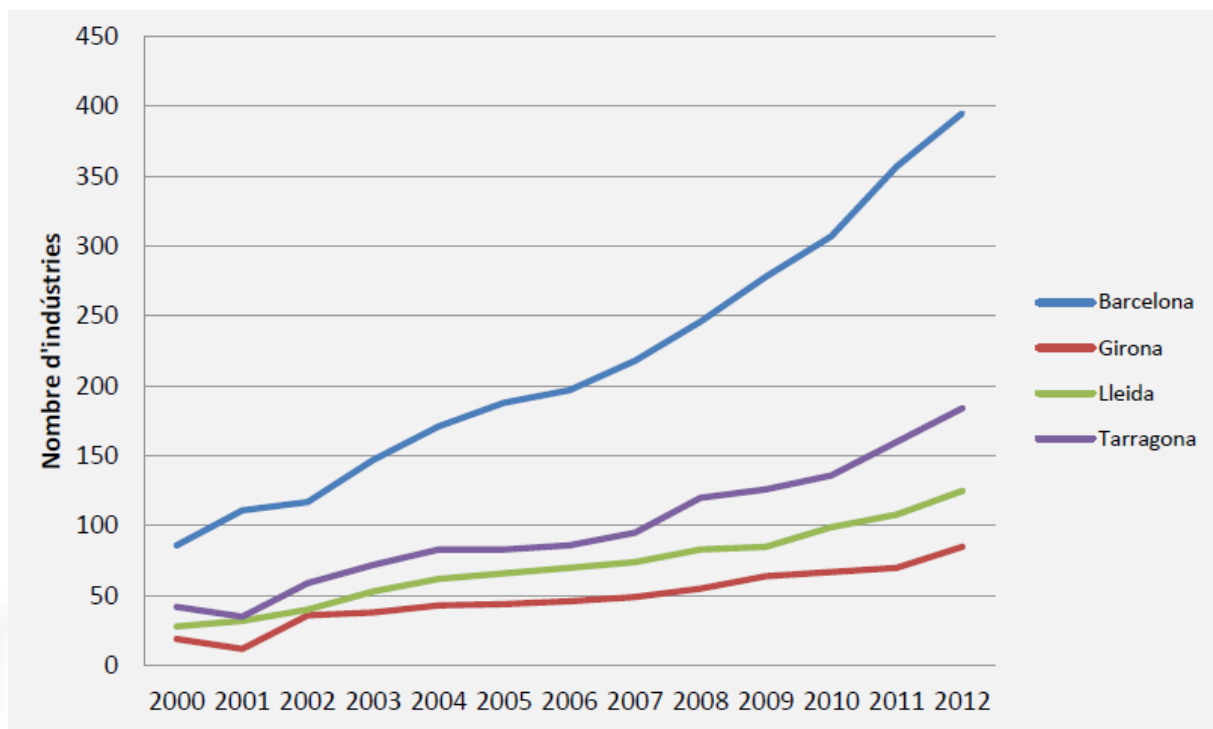

Evolució d'operadors inscrits i de superfície en agricultura ecològica (2000-2012)

Tipus d'activitat dels operadors en agricultura ecològica (2000-2012)

	2000	2001	2002	2003	2004	2005	2006	2007	2008	2009	2010	2011	2012
Productors	327	522	623	620	667	683	722	769	909	1063	1247	1494	1560
Elaboradors	123	160	236	277	320	353	359	382	441	476	515	606	668
Importadors	4	11	13	18	22	28	31	35	36	29	32	35	41
Comercialitzadors	0	0	26	41	50	52	59	118	120	136	145	171	205

Sense 'Pastures, prats i farratges',
i 'Bosc matolls i recol·lecció silvestre'

Explotacions ramaderes ecològiques (2012)

	2012
Vaquí de carn	316
Oví de carn	92
Cabrum de carn	65
Equí	43
Avicultura carn	18
Avicultura ous	14
Apicultura	10
Vaquí de llet	9
Porcí	8
Cabrum de llet	4
Oví de llet	2

	2002	2003	2004	2005	2006	2007	2008	2009	2010	2011	2012
Barcelona	35	41	49	49	54	56	59	57	71	82	91
Girona	22	23	22	22	23	37	77	98	138	189	193
Lleida	193	259	270	254	250	230	238	235	271	289	284
Tarragona	5	5	4	7	7	8	6	7	11	13	13

Activitats agroindustrials per províncies (2000-2012)

	2000	2001	2002	2003	2004	2005	2006	2007	2008	2009	2010	2011	2012
Barcelona	86	111	117	147	171	188	197	218	246	278	307	357	395
Girona	19	12	36	38	43	44	46	49	55	64	67	70	85
Lleida	28	32	40	53	62	66	70	74	83	85	99	108	125
Tarragona	42	35	59	72	83	83	86	95	120	126	136	160	184