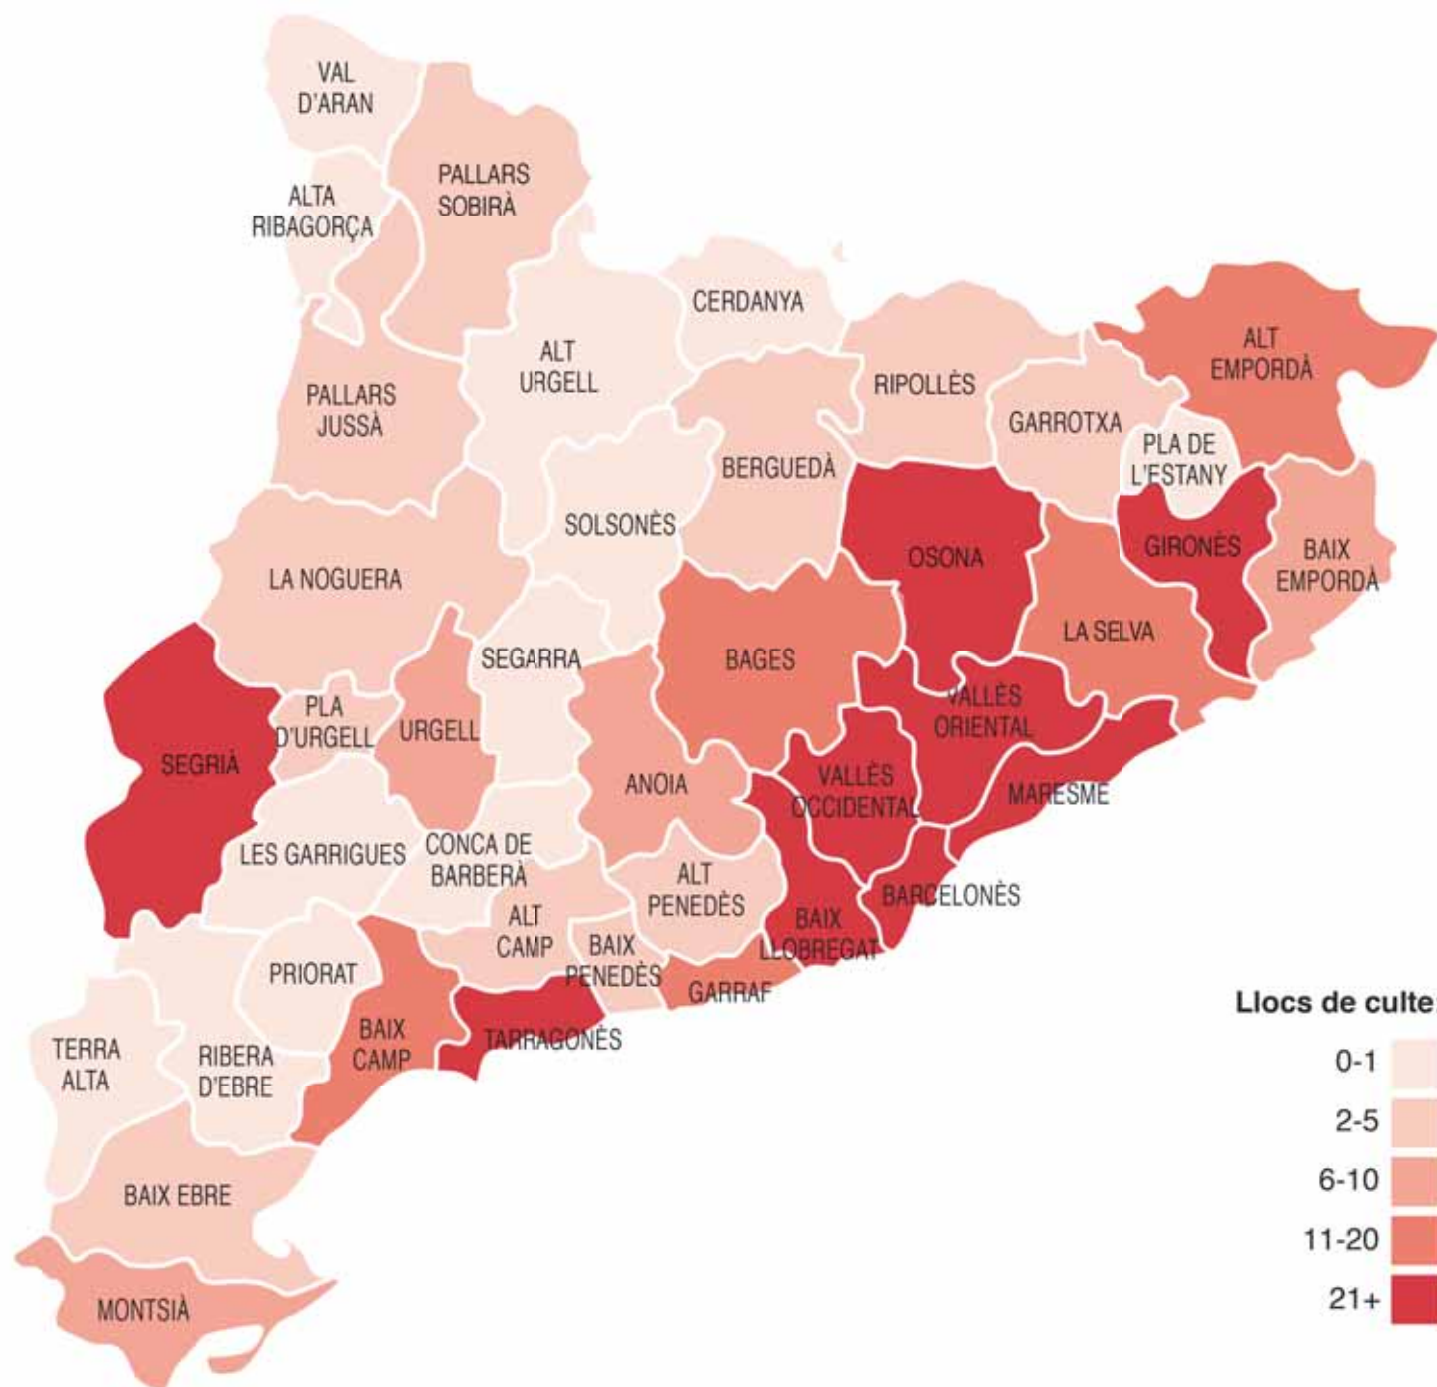

Mapa comarcal d'Esglésies evangèliques

Dades de l'1 de gener de 2013

Llocs de culte:

Llocs de culte per comarca:

Alt Camp	3	Baix Penedès	3	Noguera	5	Selva	16
Alt Empordà	17	Barcelonès	204	Osona	21	Solsonès	1
Alt Penedès	5	Berguedà	3	Pallars Jussà	3	Tarragonès	30
Alt Urgell	1	Cerdanya	1	Pallars Sobirà	2	Terra Alta	0
Alta Ribagorça	0	Conca de Barberà	0	Pla de l'Estany	1	Urgell	6
Anoia	8	Garraf	11	Pla d'Urgell	5	Val d'Aran	0
Bages	16	Garrigues	1	Priorat	0	Vallès Occidental	83
Baix Camp	16	Garrotxa	5	Ribera d'Ebre	1	Vallès Oriental	33
Baix Ebre	5	Gironès	27	Ripollès	3	TOTAL	657
Baix Empordà	10	Maresme	22	Segarra	1		
Baix Llobregat	56	Montsià	7	Segrià	25