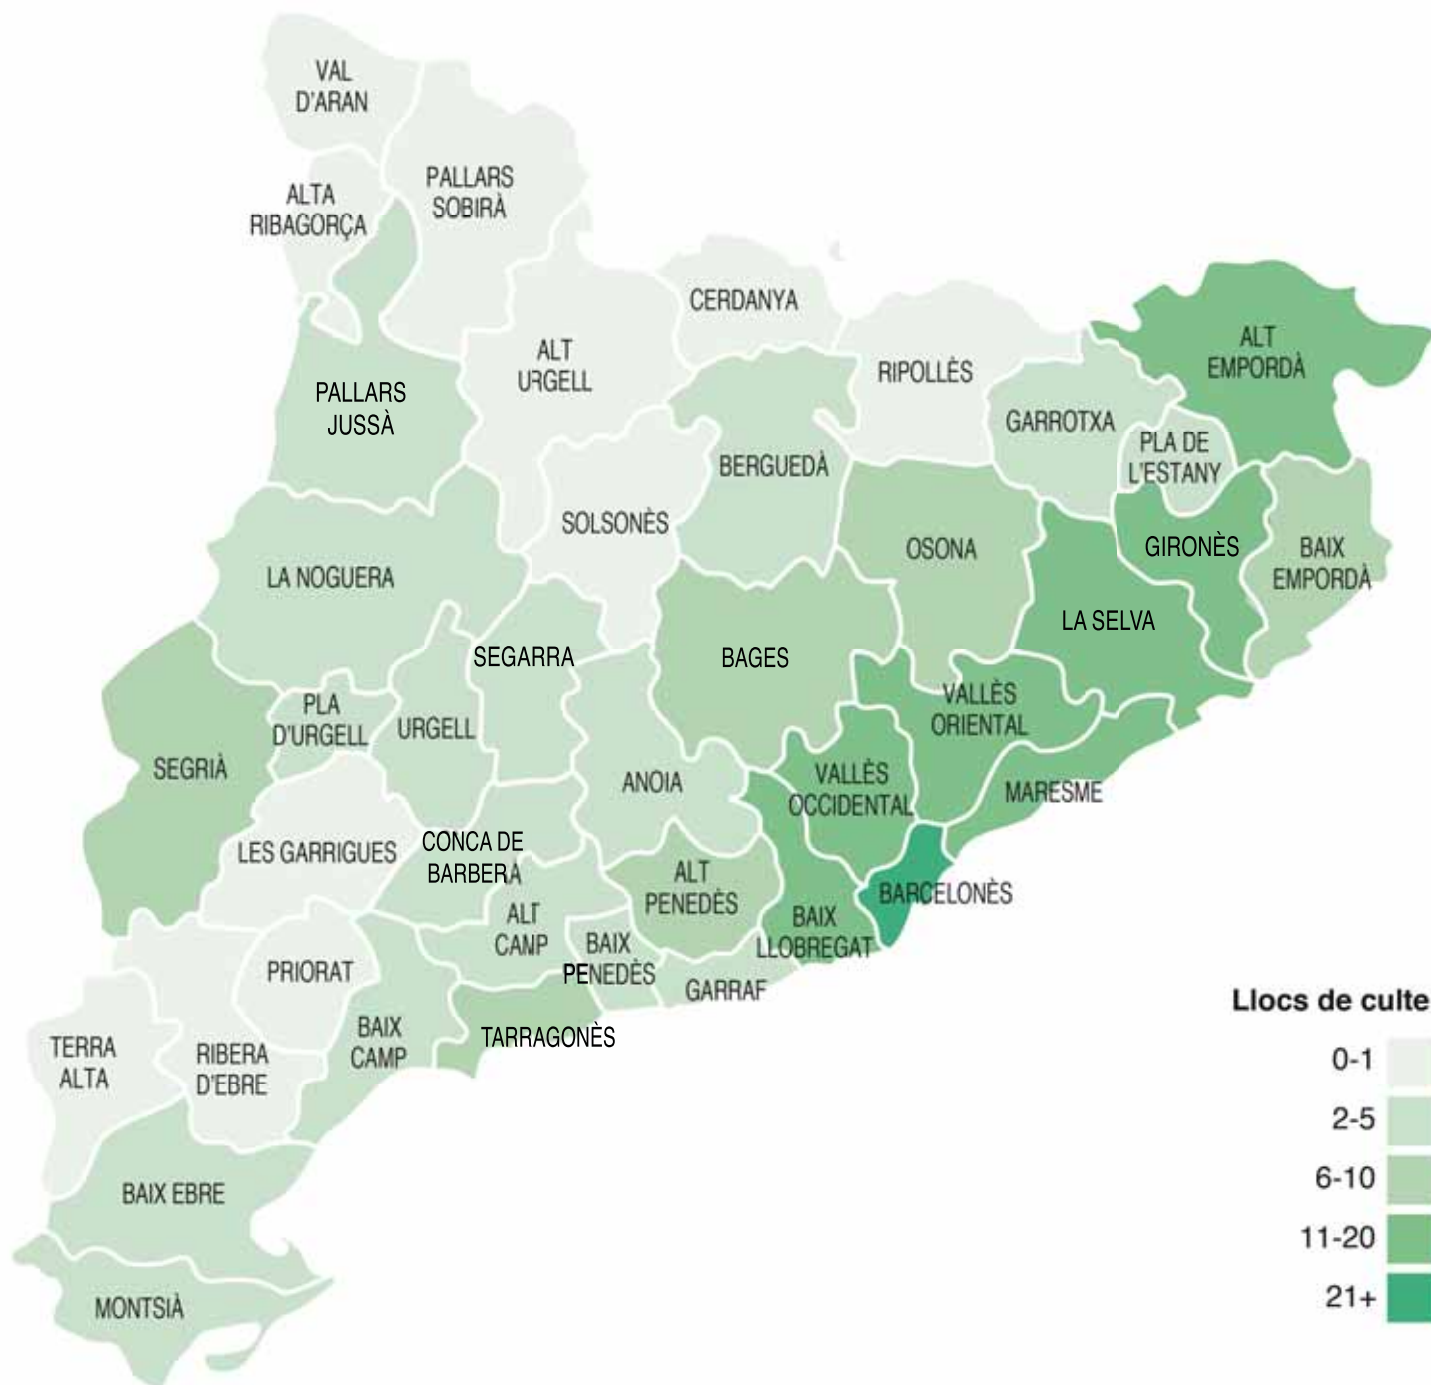

Mapa comarcal d'Esglésies evangèliques

Dades de l'1 de gener de 2013

Llocs de culte:

Llocs de culte per comarca:

| | | | | | | | |
|----------------|----|------------------|-----|-----------------|----|-------------------|------------|
| Alt Camp | 3 | Baix Penedès | 3 | Noguera | 5 | Selva | 16 |
| Alt Empordà | 17 | Barcelonès | 204 | Osona | 21 | Solsonès | 1 |
| Alt Penedès | 5 | Berguedà | 3 | Pallars Jussà | 3 | Tarragonès | 30 |
| Alt Urgell | 1 | Cerdanya | 1 | Pallars Sobirà | 2 | Terra Alta | 0 |
| Alta Ribagorça | 0 | Conca de Barberà | 0 | Pla de l'Estany | 1 | Urgell | 6 |
| Anoia | 8 | Garraf | 11 | Pla d'Urgell | 5 | Val d'Aran | 0 |
| Bages | 16 | Garrigues | 1 | Priorat | 0 | Vallès Occidental | 83 |
| Baix Camp | 16 | Garrotxa | 5 | Ribera d'Ebre | 1 | Vallès Oriental | 33 |
| Baix Ebre | 5 | Gironès | 27 | Ripollès | 3 | TOTAL | 657 |
| Baix Empordà | 10 | Maresme | 22 | Segarra | 1 | | |
| Baix Llobregat | 56 | Montsià | 7 | Segrià | 25 | | |

Mapa comarcal dels llocs de culte islàmics

Dades de l'1 de gener de 2013

Llocs de culte per comarca:

| | | | | | | | |
|----------------|----|------------------|----|-----------------|---|-------------------|------------|
| Alt Camp | 2 | Baix Penedès | 5 | Noguera | 2 | Selva | 12 |
| Alt Empordà | 13 | Barcelonès | 34 | Osona | 6 | Solsonès | 1 |
| Alt Penedès | 6 | Berguedà | 3 | Pallars Jussà | 2 | Tarragonès | 8 |
| Alt Urgell | 0 | Cerdanya | 0 | Pallars Sobirà | 0 | Terra Alta | 0 |
| Alta Ribagorça | 0 | Conca de Barberà | 3 | Pla de l'Estany | 3 | Urgell | 4 |
| Anoia | 4 | Garraf | 2 | Pla d'Urgell | 2 | Val d'Aran | 0 |
| Bages | 6 | Garrigues | 1 | Priorat | 1 | Vallès Occidental | 15 |
| Baix Camp | 4 | Garrotxa | 2 | Ribera d'Ebre | 1 | Vallès Oriental | 16 |
| Baix Ebre | 3 | Gironès | 11 | Ripollès | 1 | TOTAL | 231 |
| Baix Empordà | 9 | Maresme | 15 | Segarra | 3 | | |
| Baix Llobregat | 19 | Montsià | 5 | Segrià | 7 | | |