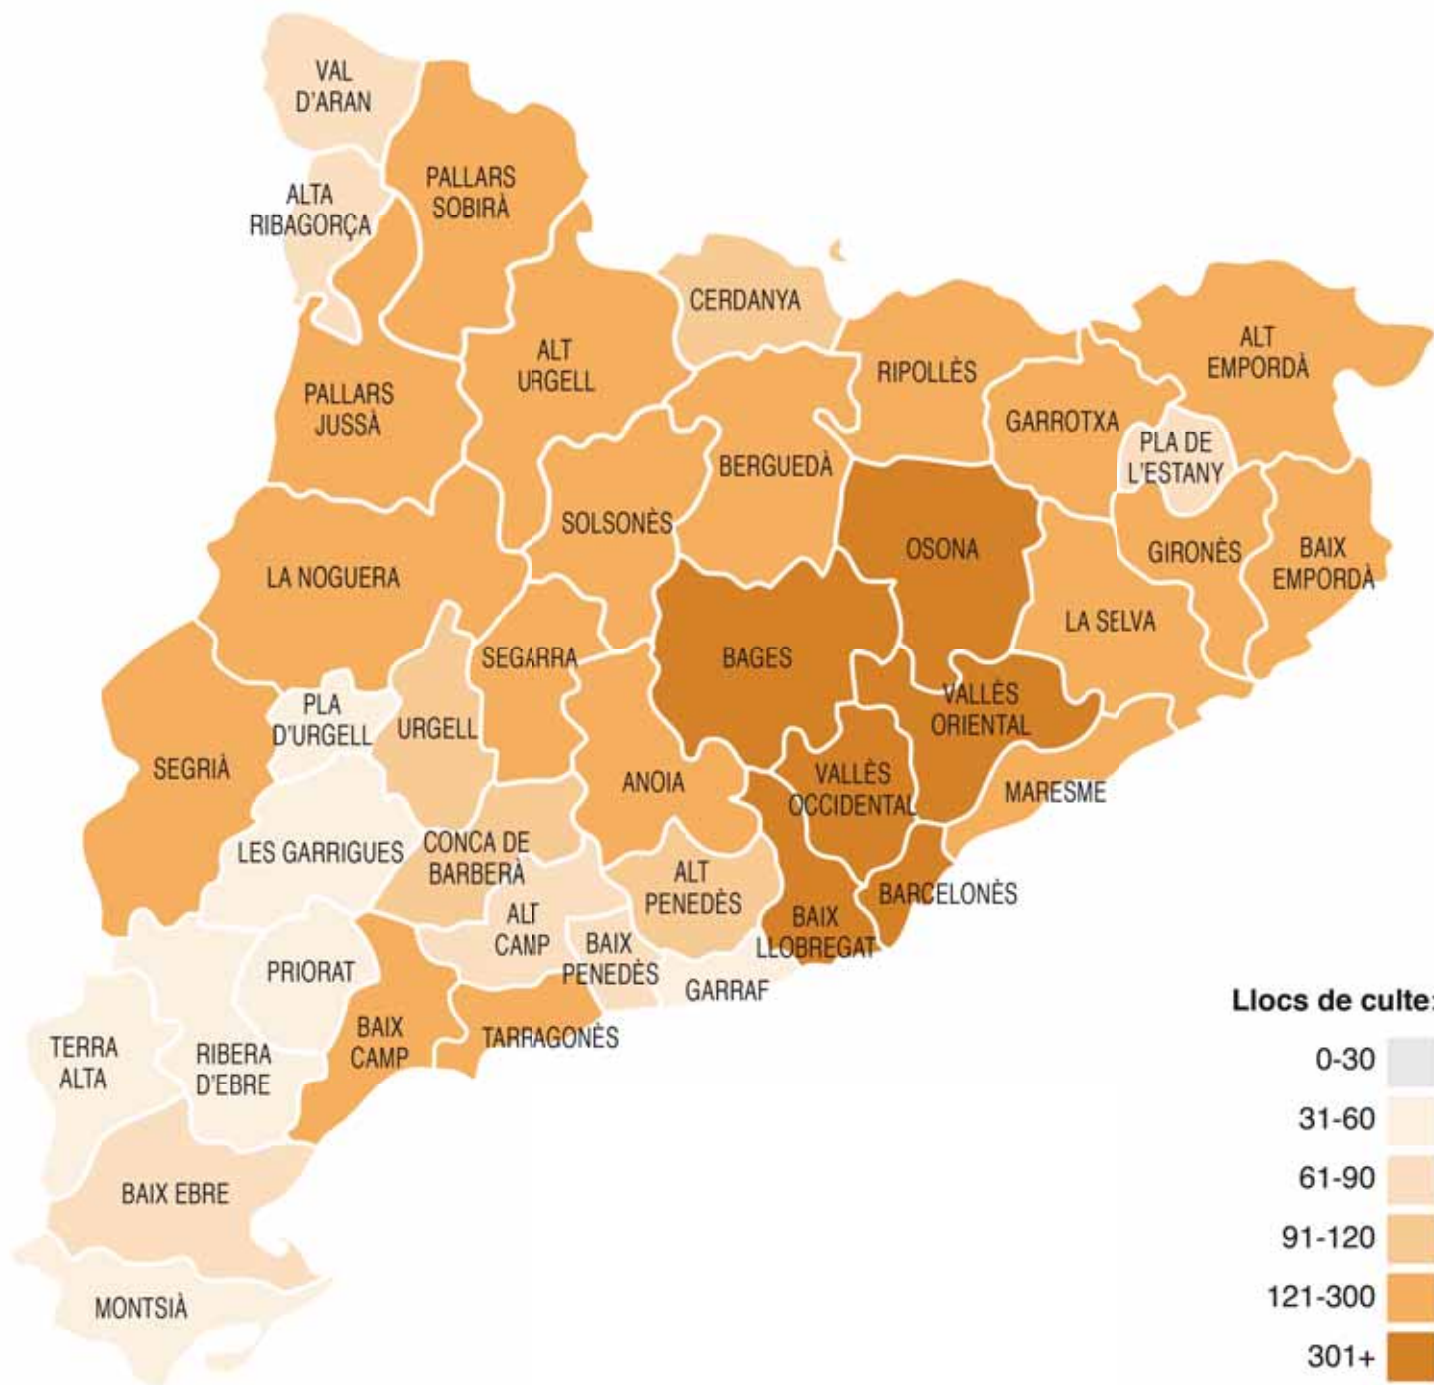

Mapa comarcal de llocs de culte

Dades de l'1 de gener de 2013

Llocs de culte per comarca:

| | | | | | | | |
|----------------|-----|------------------|------|-----------------|-----|-------------------|-------------|
| Alt Camp | 84 | Baix Penedès | 70 | Noguera | 292 | Selva | 202 |
| Alt Empordà | 235 | Barcelonès | 1166 | Osona | 567 | Solsonès | 155 |
| Alt Penedès | 117 | Berguedà | 199 | Pallars Jussà | 265 | Tarragonès | 171 |
| Alt Urgell | 243 | Cerdanya | 102 | Pallars Sobirà | 203 | Terra Alta | 43 |
| Alta Ribagorça | 76 | Conca de Barberà | 98 | Pla de l'Estany | 89 | Urgell | 105 |
| Anoia | 177 | Garraf | 47 | Pla d'Urgell | 41 | Val d'Aran | 72 |
| Bages | 407 | Garrigues | 59 | Priorat | 52 | Vallès Occidental | 383 |
| Baix Camp | 148 | Garrotxa | 170 | Ribera d'Ebre | 45 | Vallès Oriental | 323 |
| Baix Ebre | 78 | Gironès | 223 | Ripollès | 165 | TOTAL | 7958 |
| Baix Empordà | 171 | Maresme | 241 | Segarra | 172 | | |
| Baix Llobregat | 230 | Montsià | 50 | Segrià | 222 | | |