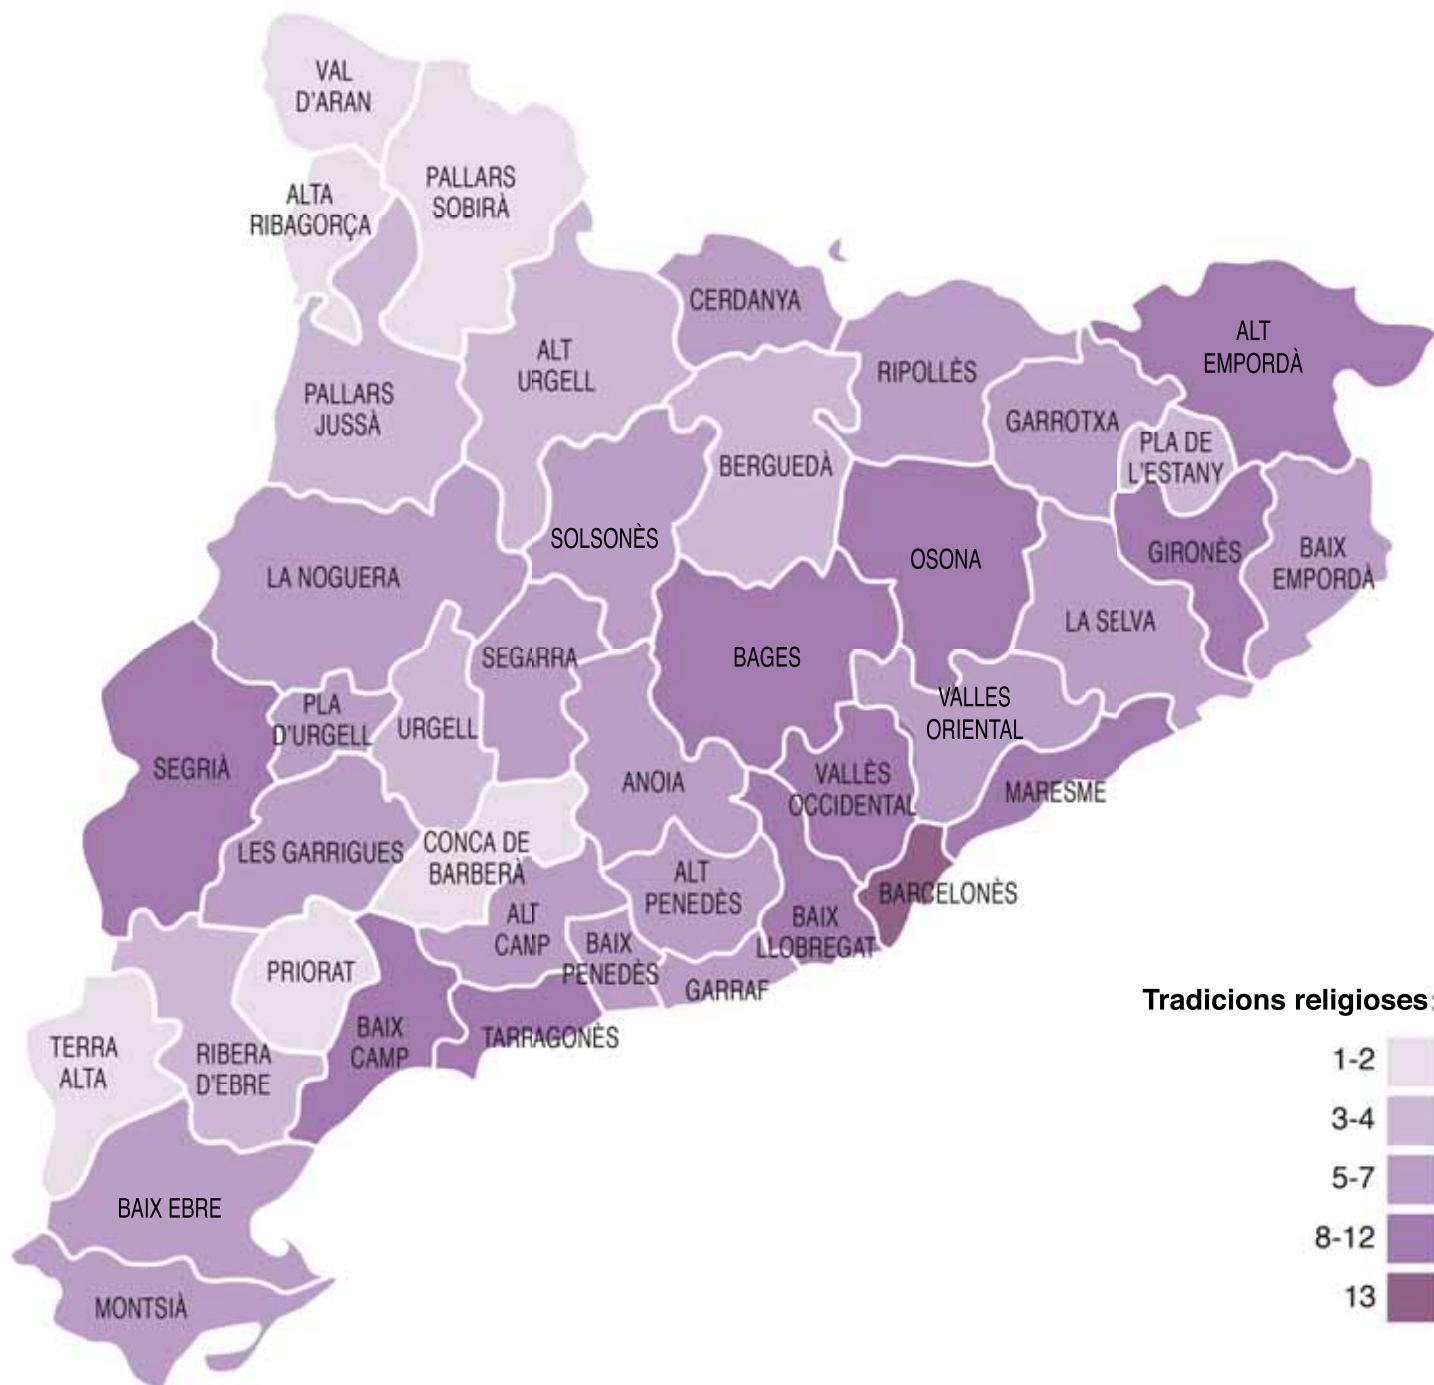

Mapa comarcal de diversitat religiosa

Nombre de tradicions religioses presents a cada comarca

Dades de l'1 de gener de 2013

Tradicions religioses per comarca

Alt Camp	5	Baix Penedès	6	Noguera	5	Selva	7
Alt Empordà	8	Barcelonès	13	Osona	8	Solsonès	5
Alt Penedès	5	Berguedà	4	Pallars Jussà	4	Tarragonès	10
Alt Urgell	3	Cerdanya	4	Pallars Sobirà	2	Terra Alta	2
Alta Ribagorça	1	Conca de Barberà	2	Pla de l'Estany	4	Urgell	4
Anoia	7	Garraf	7	Pla d'Urgell	4	Val d'Aran	3
Bages	8	Garrigues	6	Priorat	2	Vallès Occidental	9
Baix Camp	9	Garrotxa	7	Ribera d'Ebre	4	Vallès Oriental	7
Baix Ebre	6	Gironès	11	Ripollès	5	TOTAL	
Baix Empordà	6	Maresme	9	Segarra	5	A CATALUNYA	13
Baix Llobregat	9	Montsià	6	Segrià	9