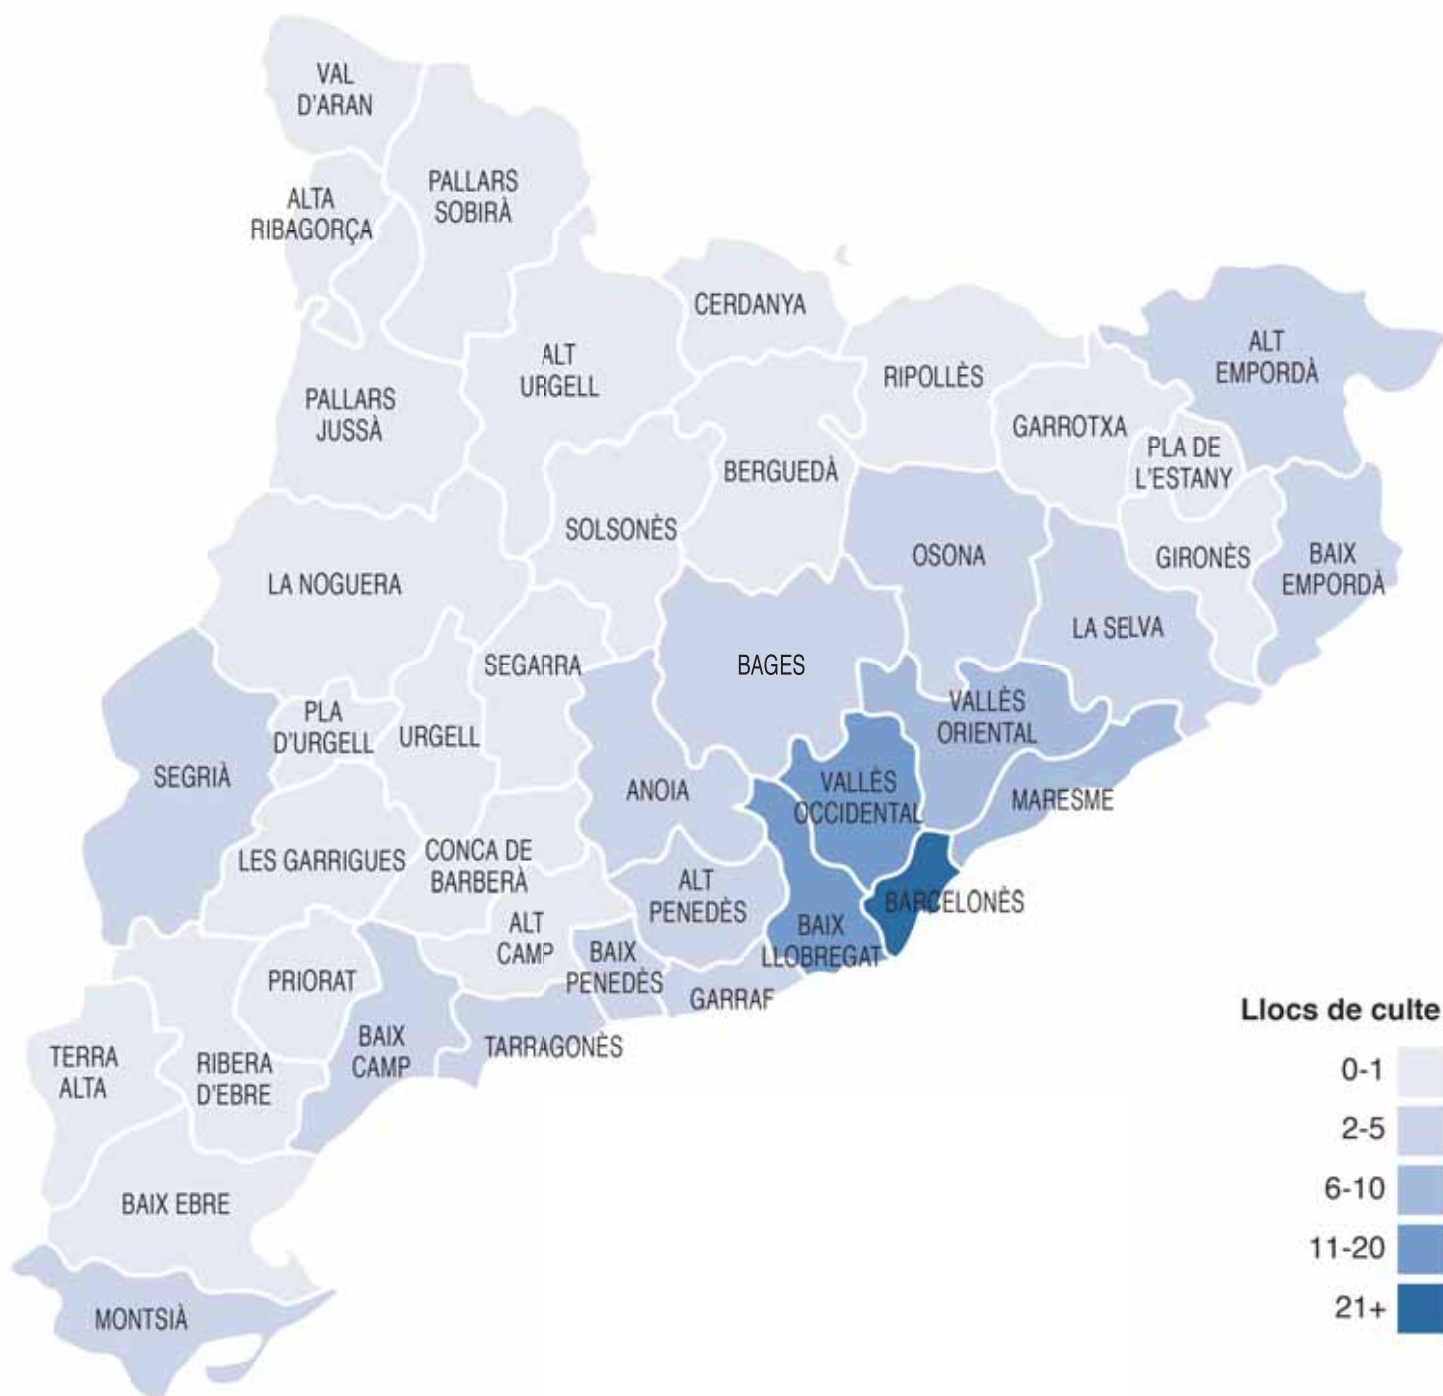

Mapa comarcal de Salons del Regne (Testimonis de Jehovà)

Dades de l'1 de gener de 2013

Llocs de culte:

Llocs de culte per comarca:

Alt Camp	1	Baix Penedès	2	Noguera	1	Selva	3
Alt Empordà	2	Barcelonès	25	Osona	3	Solsonès	1
Alt Penedès	2	Berguedà	1	Pallars Jussà	1	Tarragonès	3
Alt Urgell	1	Cerdanya	1	Pallars Sobirà	0	Terra Alta	0
Alta Ribagorça	0	Conca de Barberà	0	Pla de l'Estany	1	Urgell	1
Anoia	2	Garraf	2	Pla d'Urgell	1	Val d'Aran	1
Bages	4	Garrigues	1	Priorat	0	Vallès Occidental	15
Baix Camp	3	Garrotxa	1	Ribera d'Ebre	1	Vallès Oriental	8
Baix Ebre	1	Gironès	1	Ripollès	1	TOTAL	126
Baix Empordà	4	Maresme	8	Segarra	1		
Baix Llobregat	17	Montsià	2	Segrià	3