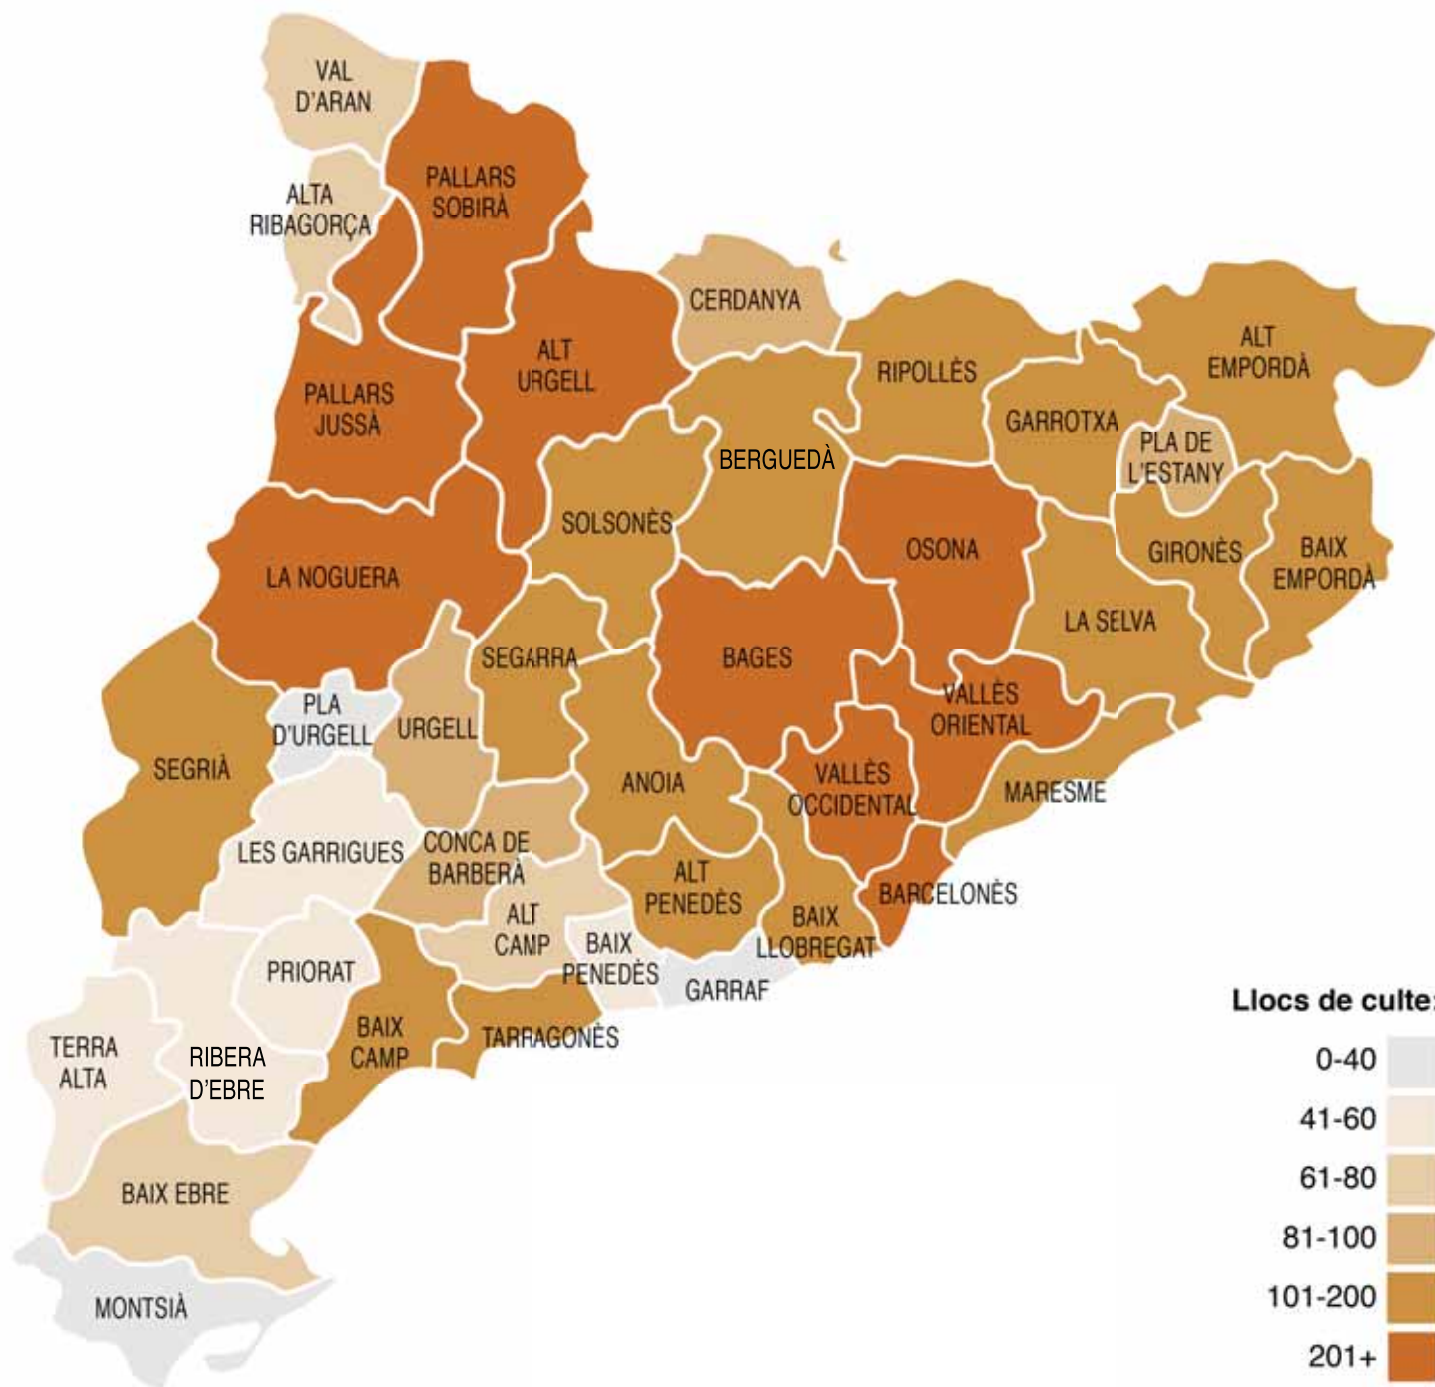

Mapa comarcal de llocs de culte catòlics

Dades de l'1 de gener de 2013

Font: Diòcesis de l'Església Catòlica a Catalunya

Llocs de culte per comarca:

Alt Camp	77	Baix Penedès	58	Noguera	282	Selva	163
Alt Empordà	197	Barcelonès	809	Osona	531	Solsonès	151
Alt Penedès	102	Berguedà	192	Pallars Jussà	259	Tarragonès	120
Alt Urgell	241	Cerdanya	99	Pallars Sobirà	201	Terra Alta	42
Alta Ribagorça	76	Conca de Barberà	95	Pla de l'Estany	84	Urgell	94
Anoia	159	Garraf	28	Pla d'Urgell	32	Val d'Aran	70
Bages	374	Garrigues	54	Priorat	50	Vallès Occidental	254
Baix Camp	117	Garrotxa	158	Ribera d'Ebre	42	Vallès Oriental	261
Baix Ebre	67	Gironès	172	Ripollès	159	TOTAL	6701
Baix Empordà	143	Maresme	188	Segarra	163		
Baix Llobregat	129	Montsià	33	Segrià	175