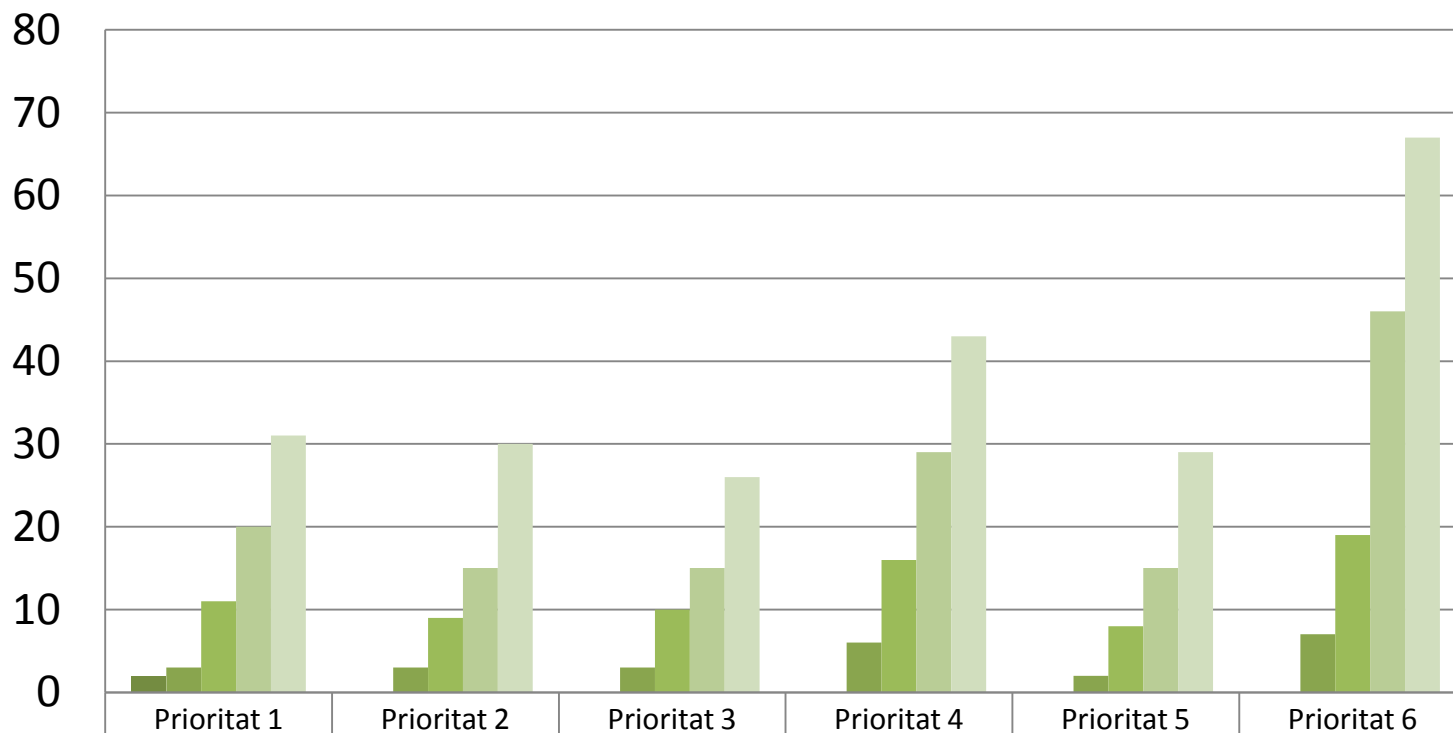

Dades activitat grup PDR 2014 - 2020

26 de novembre de 2013

Membres del grup

■ 11/11/2013	49
■ 18/11/2013	118
■ 21/11/2013	152
■ 25/11/2013	195
■ 26/11/2013	204

Valoracions de les necessitats

11/11/2013	2					
18/11/2013	3	3	3	6	2	7
21/11/2013	11	9	10	16	8	19
25/11/2013	20	15	15	29	15	46
26/11/2013	31	30	26	43	29	67

Lectures de les prioritats