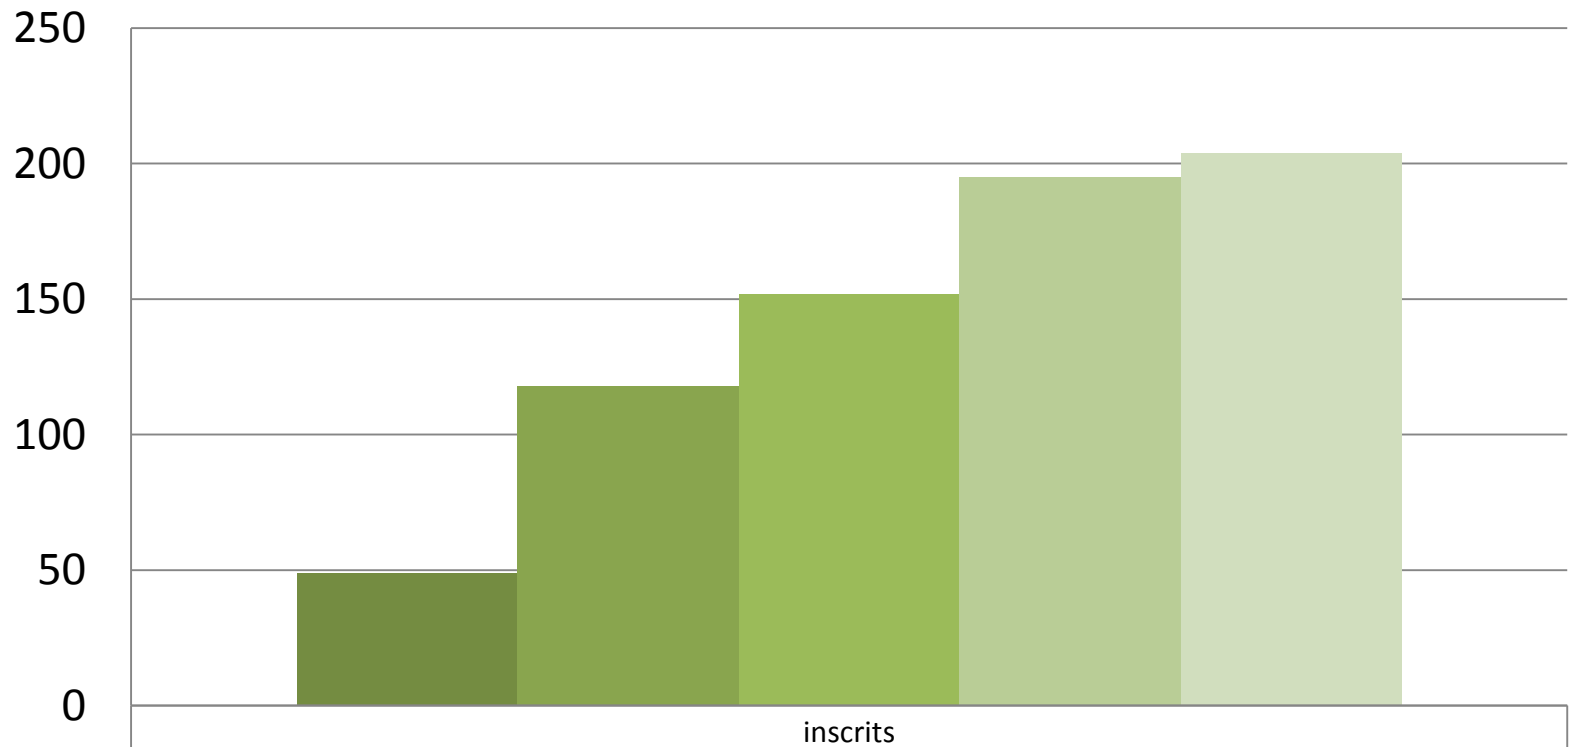

Dades activitat grup PDR 2014 - 2020

26 de novembre de 2013

Membres del grup

■ 11/11/2013	49
■ 18/11/2013	118
■ 21/11/2013	152
■ 25/11/2013	195
■ 26/11/2013	204

Valoracions de les necessitats

11/11/2013	2					
18/11/2013	3	3	3	6	2	7
21/11/2013	11	9	10	16	8	19
25/11/2013	20	15	15	29	15	46
26/11/2013	31	30	26	43	29	67

Lectures de les prioritats