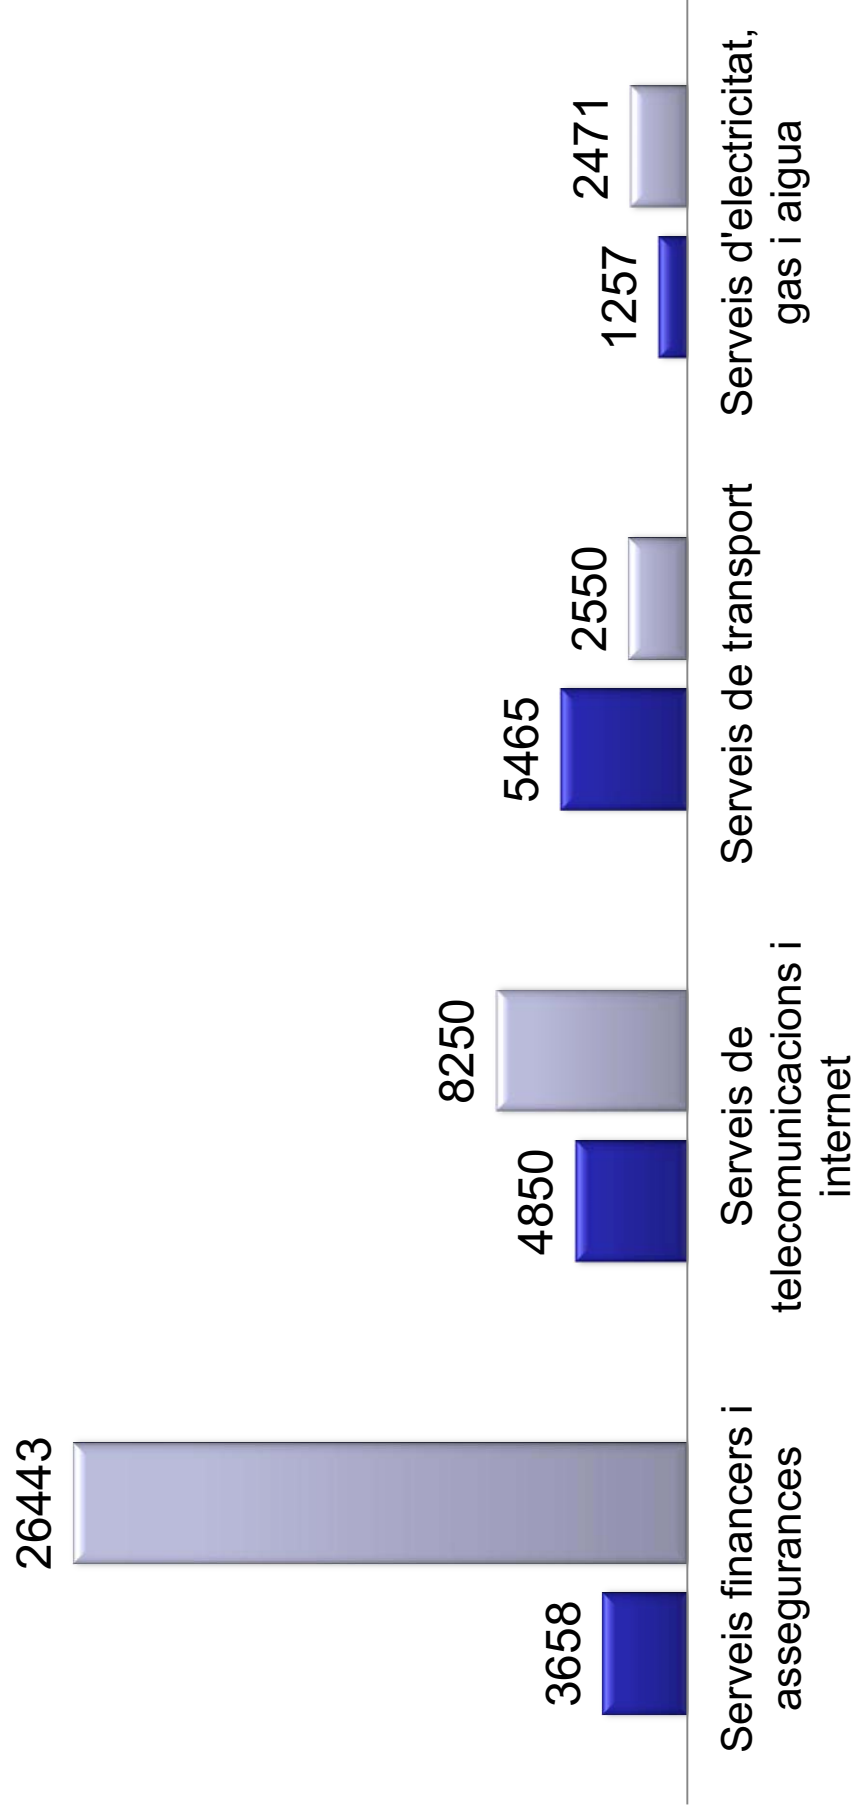

CONSULTES 012: 15.040

■ Serveis financers

■ Serveis de telecomunicacions i internet

■ Serveis d'electricitat, gas i aigua

■ Béns de consum / Productes

■ Serveis generals de consum

■ Serveis de transport

■ Altres

Reclamacions per sectors

44.298 (2012: 18.304) **↑ 142,01%**

Evolució de reclamacions

■ 2012 ■ 2013

Casos resolts per acord de mediació per sectors

3.599 casos resolts per acord de mediació (2012: 2.349)

↑ 53,21%