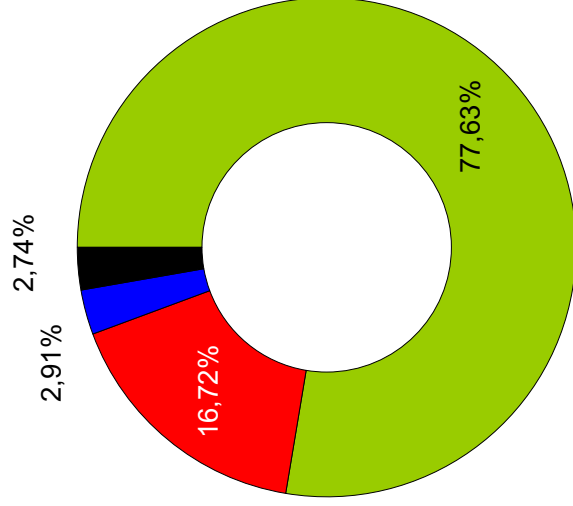

Alertes. Origen i Tipus de producte

Per origen 2013 (Total 3.098)