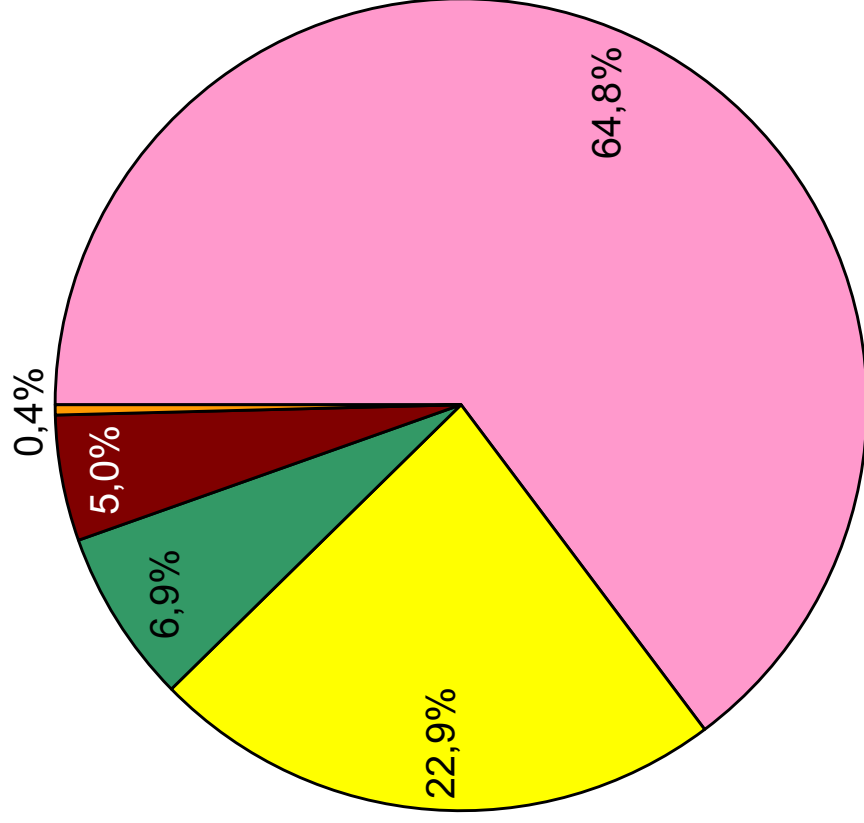

Productes retirats del mercat

Joguines i manufactures diverses

Adaptadors i material elèctric

Articles de cura personal

Equips de protecció individual

Altres

Total productes retirats: 76.428