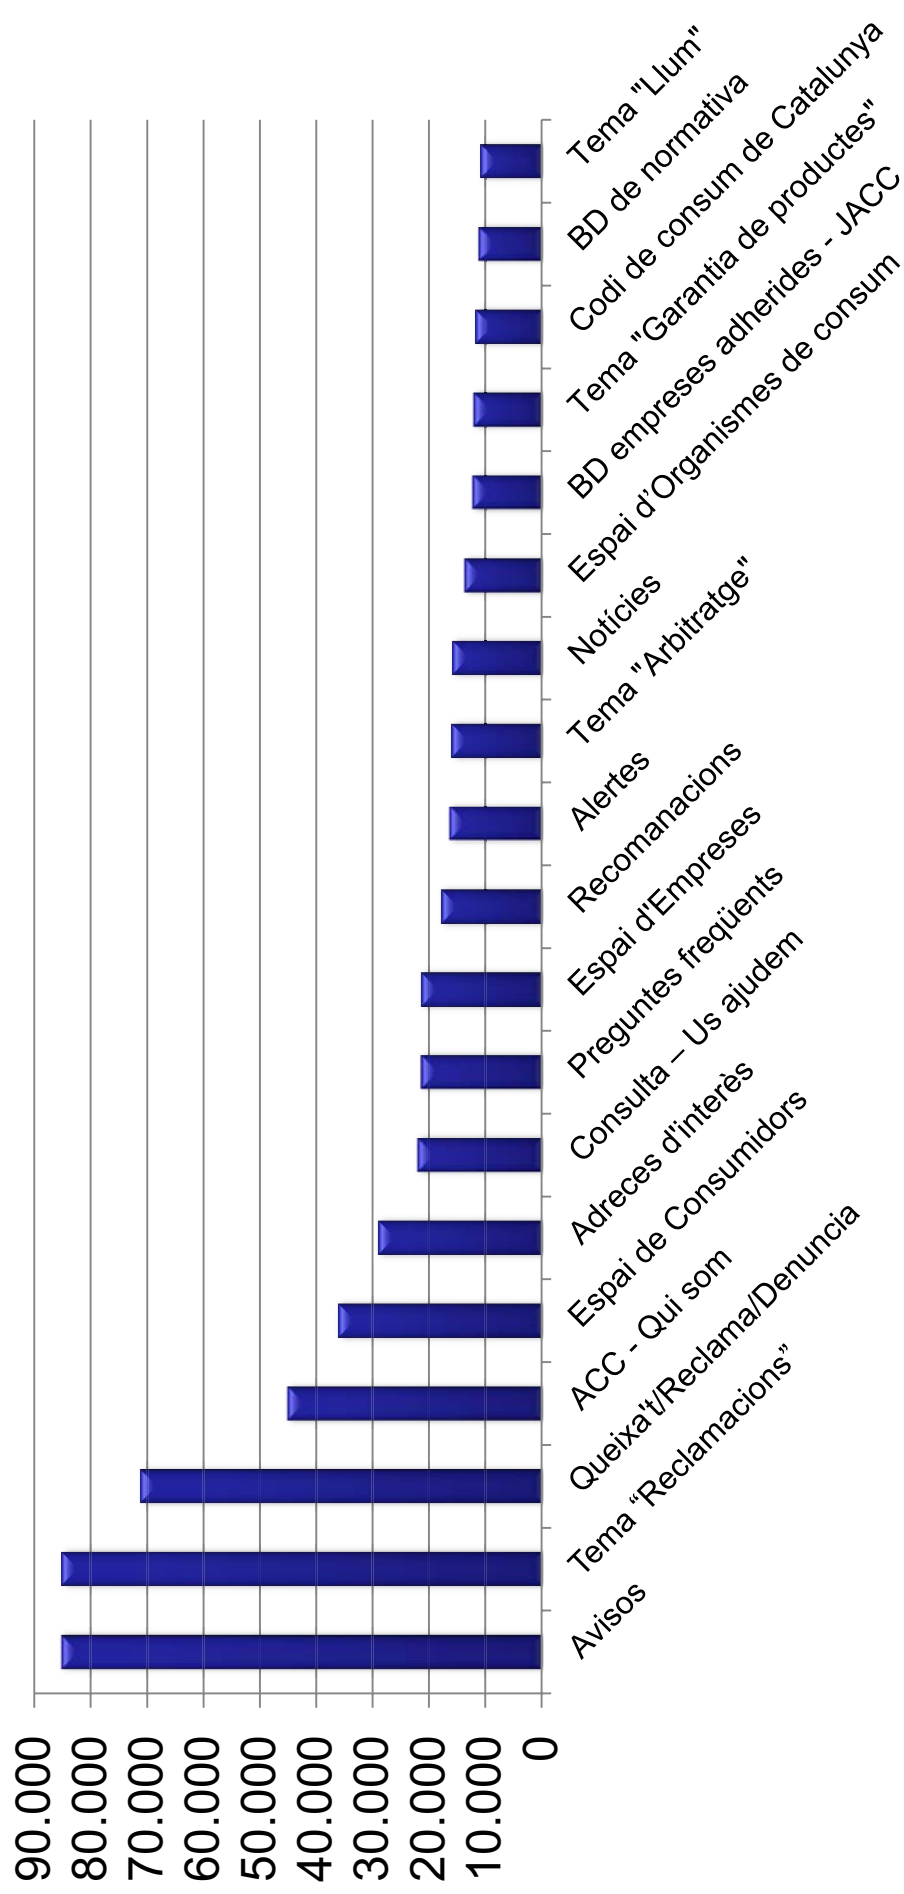

Pàgines més visitades

Total visites: 547.833