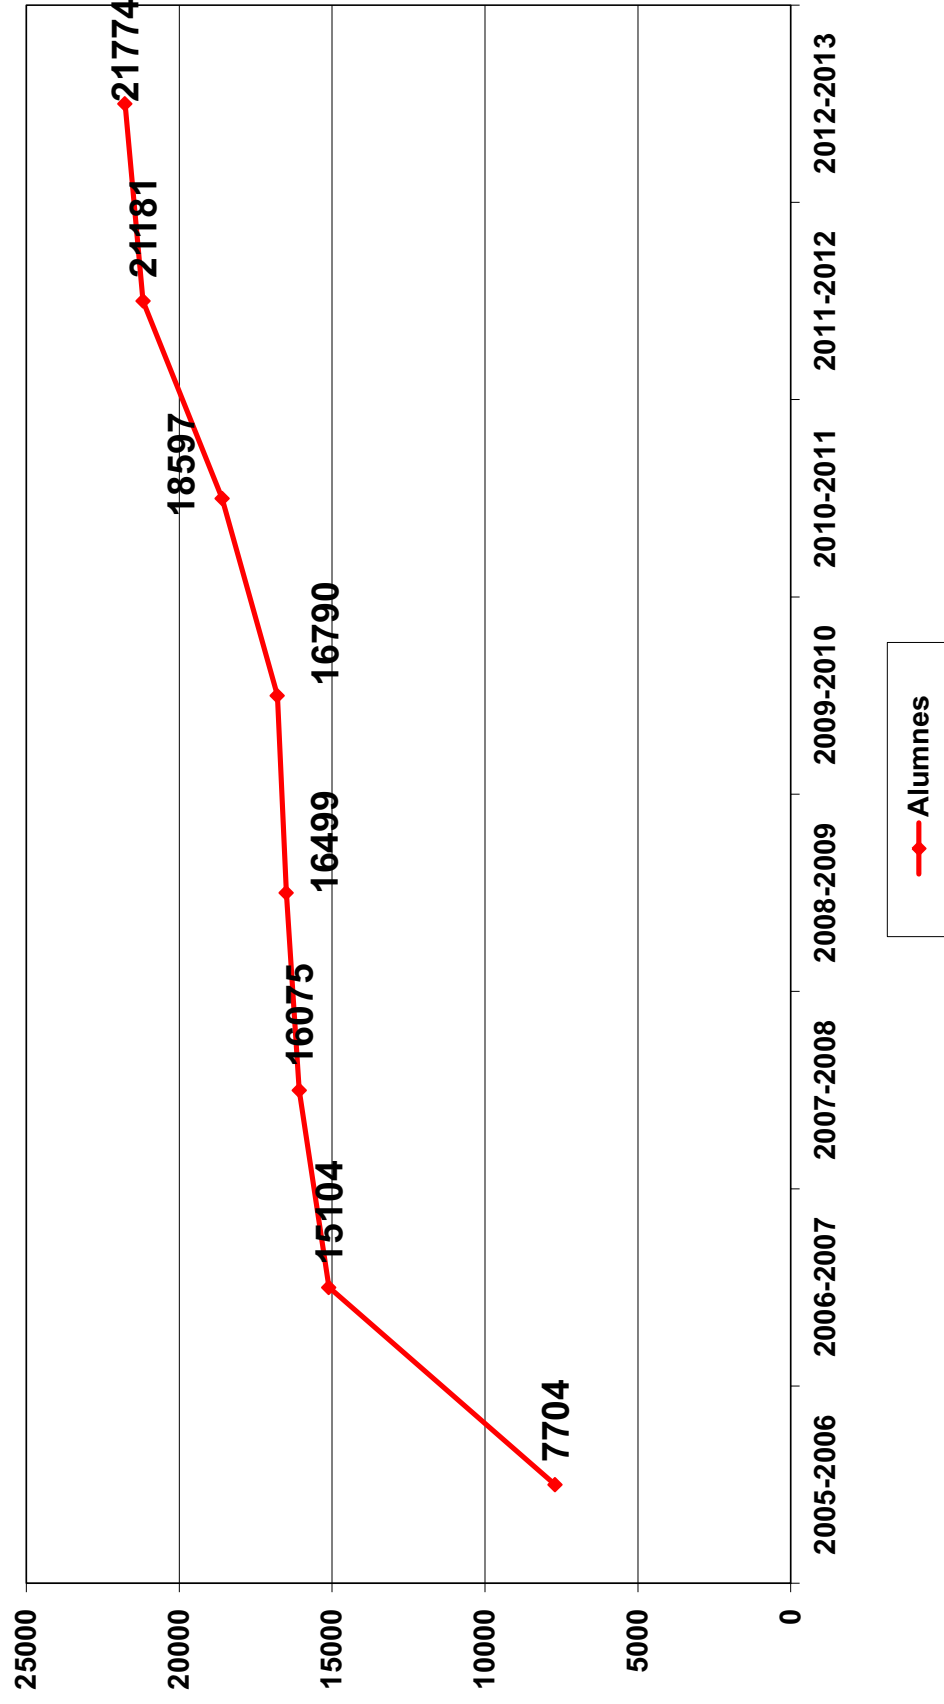

Tipologia d'infraccions sancionades

Motiu de sanció (infracció)	Nombre	Quantia	%
Clàusules i pràctiques abusives	84	1.351.019 €	32%
En matèria de transaccions comercials i en matèria de preus	88	907.409 €	21%
Negativa o resistència a subministrar dades	64	571.332 €	13%
En matèria de normalització, documentació i condicions de venda i en matèria de subministrament o prestació de servei	183	543.888 €	13%
Per alteració, adulteració, frau o engany	53	453.123 €	11%
Incompliment d'obligacions d'atenció als consumidors	36	224.601 €	5%
Vulneració dels drets lingüístics	88	133.850 €	3%
Incompliment disposicions sobre seguretat de béns i serveis	10	93.801 €	2%
Total	606	4,279,023 €	100%

Educació. Escola del Consum