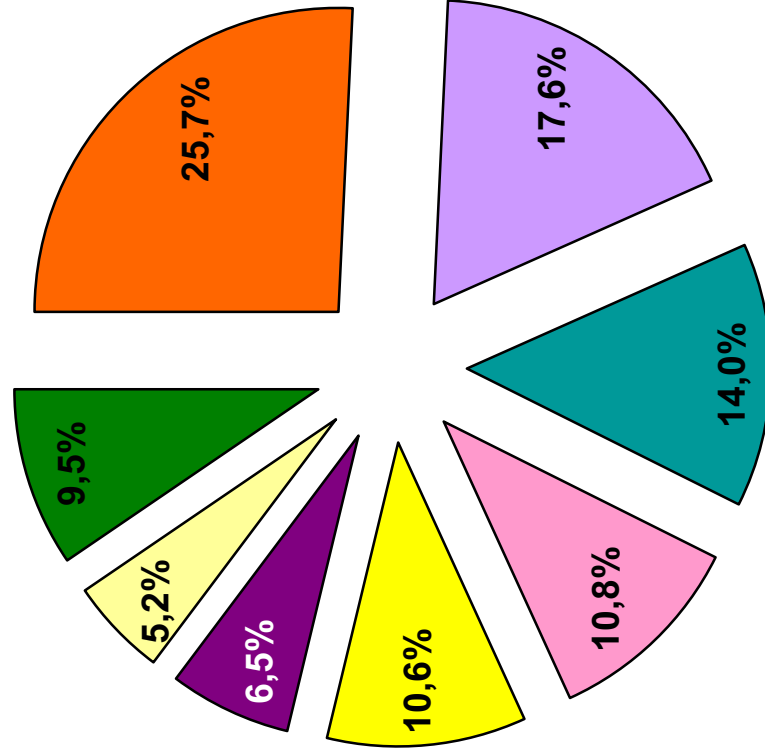

Motius reclamacions transfrontereres

Motiu	Nombre
No conformitat del producte / servei amb la comanda o contracte	667
No lliurament de producte / servei	536
Càrrecs suplementaris	301
Altres qüestions	155
Total	1.659

Denúncies

Denúncies: 3.655
(2012: 4.451)

↓ 17,86 %