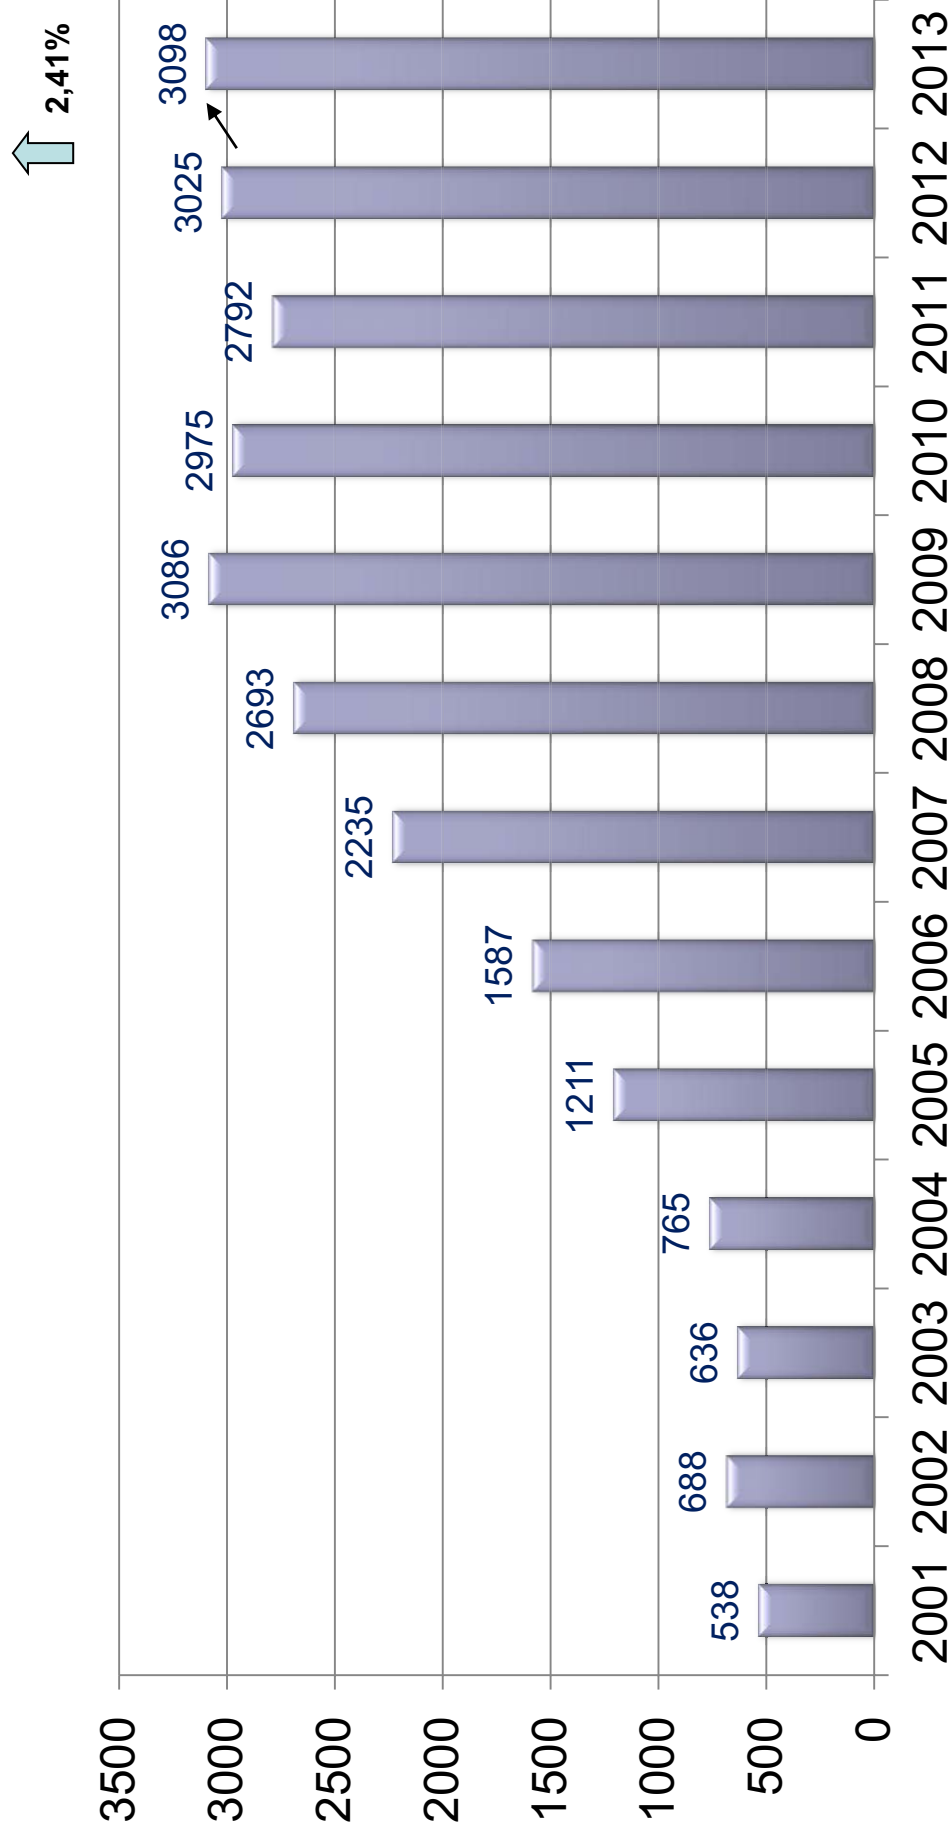

Actuacions inspectores per campanya

CAMPANYES DE CONTROL DE PRODUCTES ALIMENTARIS	
• Control sistemàtic de productes alimentaris	436
• Control d'aliments de tercers països	134
• Control d'aliments amb declaracions nutricionals i de propietats saludables	125
• Control d'al·lèrgens en aliments	64
CAMPANYES DE CONTROL DE PRODUCTES NO ALIMENTARIS	
• Control sistemàtic de productes no alimentaris	422
• Control de productes tèxtils per a nadons	127
• Control dels carregadors de mòbils, piles i piles recarregables	47
CAMPANYES DE CONTROL DE SERVEIS	
• Requisits generals de les relacions de consum als establiments	1108
• Control dels serveis de subministraments bàsics	149
• Control dels serveis de transport aeri	148
• Campanyes anys anteriors	111
• Control dels serveis de telecomunicacions	90
• Serveis financers	46
Total	3.007

Evolució dels productes alertats a Catalunya