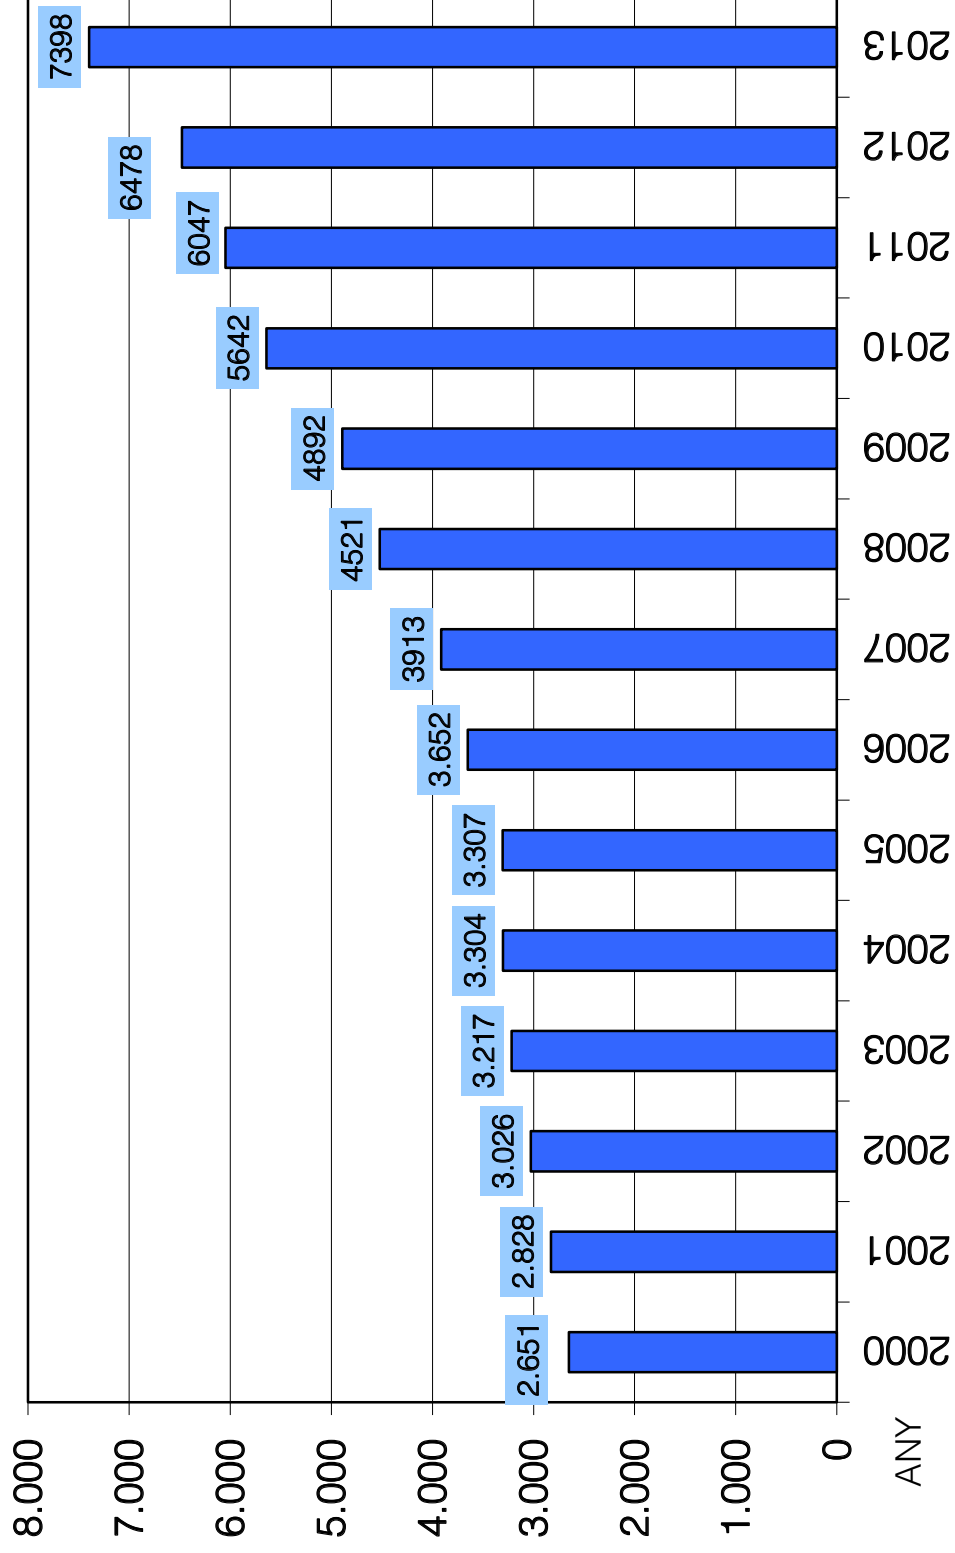

Establiments adherits a la JACC

Generalitat de Catalunya
Agència Catalana del Consum

ESTABLIMENTS