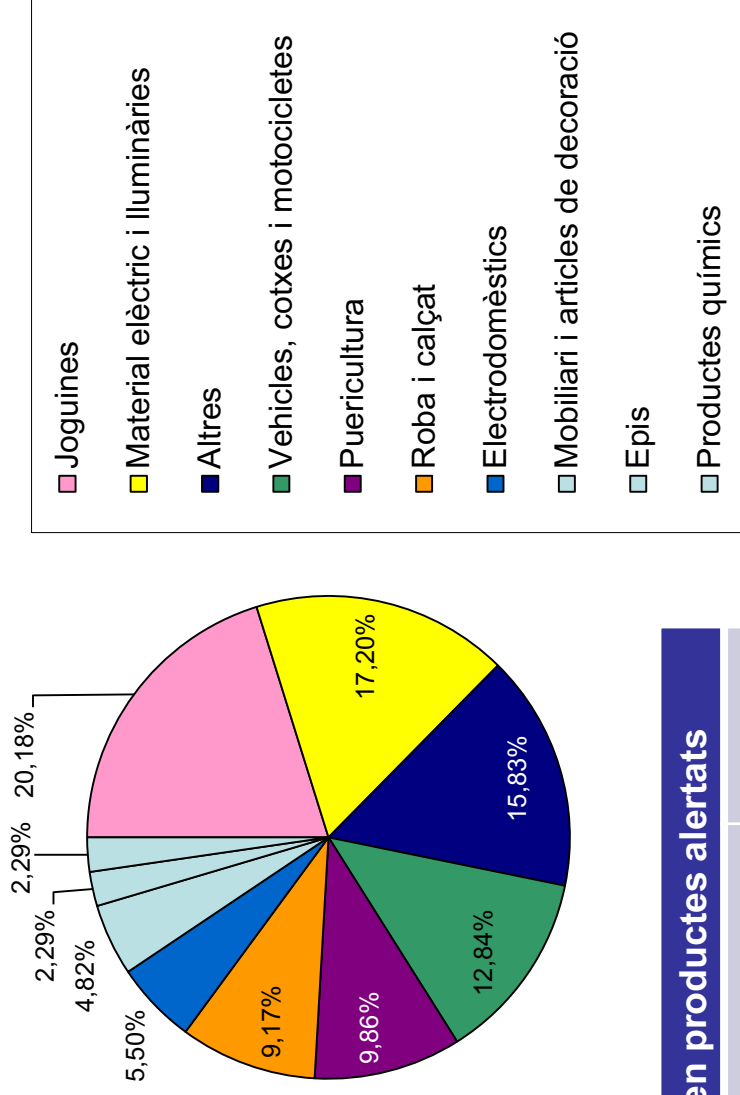

Reclamacions transfrontereres

Motius reclamacions transfrontereres

Motiu	Nombre
No conformitat del producte / servei amb la comanda o contracte	667
No lliurament de producte / servei	536
Càrrecs suplementaris	301
Altres qüestions	155
Total	1.659

Denúncies

Denúncies: 3.655
(2012: 4.451)

↓ 17,86 %

Actuacions inspectores

Total: 15.811 actuacions inspectores

18,73 % amb relació al 2012 (19.455)

Actuacions inspectores per campanya

CAMPANYES DE CONTROL DE PRODUCTES ALIMENTARIS	
• Control sistemàtic de productes alimentaris	436
• Control d'aliments de tercers països	134
• Control d'aliments amb declaracions nutricionals i de propietats saludables	125
• Control d'al·lèrgens en aliments	64
CAMPANYES DE CONTROL DE PRODUCTES NO ALIMENTARIS	
• Control sistemàtic de productes no alimentaris	422
• Control de productes tèxtils per a nadons	127
• Control dels carregadors de mòbils, piles i piles recarregables	47
CAMPANYES DE CONTROL DE SERVEIS	
• Requisits generals de les relacions de consum als establiments	1108
• Control dels serveis de subministraments bàsics	149
• Control dels serveis de transport aeri	148
• Campanyes anys anteriors	111
• Control dels serveis de telecomunicacions	90
• Serveis financers	46
Total	3.007

Evolució dels productes alertats a Catalunya

Alertes. Origen i Tipus de producte

Per origen 2013 (Total 3.098)

Per tipus de producte

Origen productes alertats

Asia	68,30%
Europa	13,34%
Desconegut	11,65%
Altres països	6,70%

Productes retirats del mercat

Joguines i manufactures diverses

Adaptadors i material elèctric

Articles de cura personal

Equips de protecció individual

Altres

Total productes retirats: 76.428

Expedients sancionadors