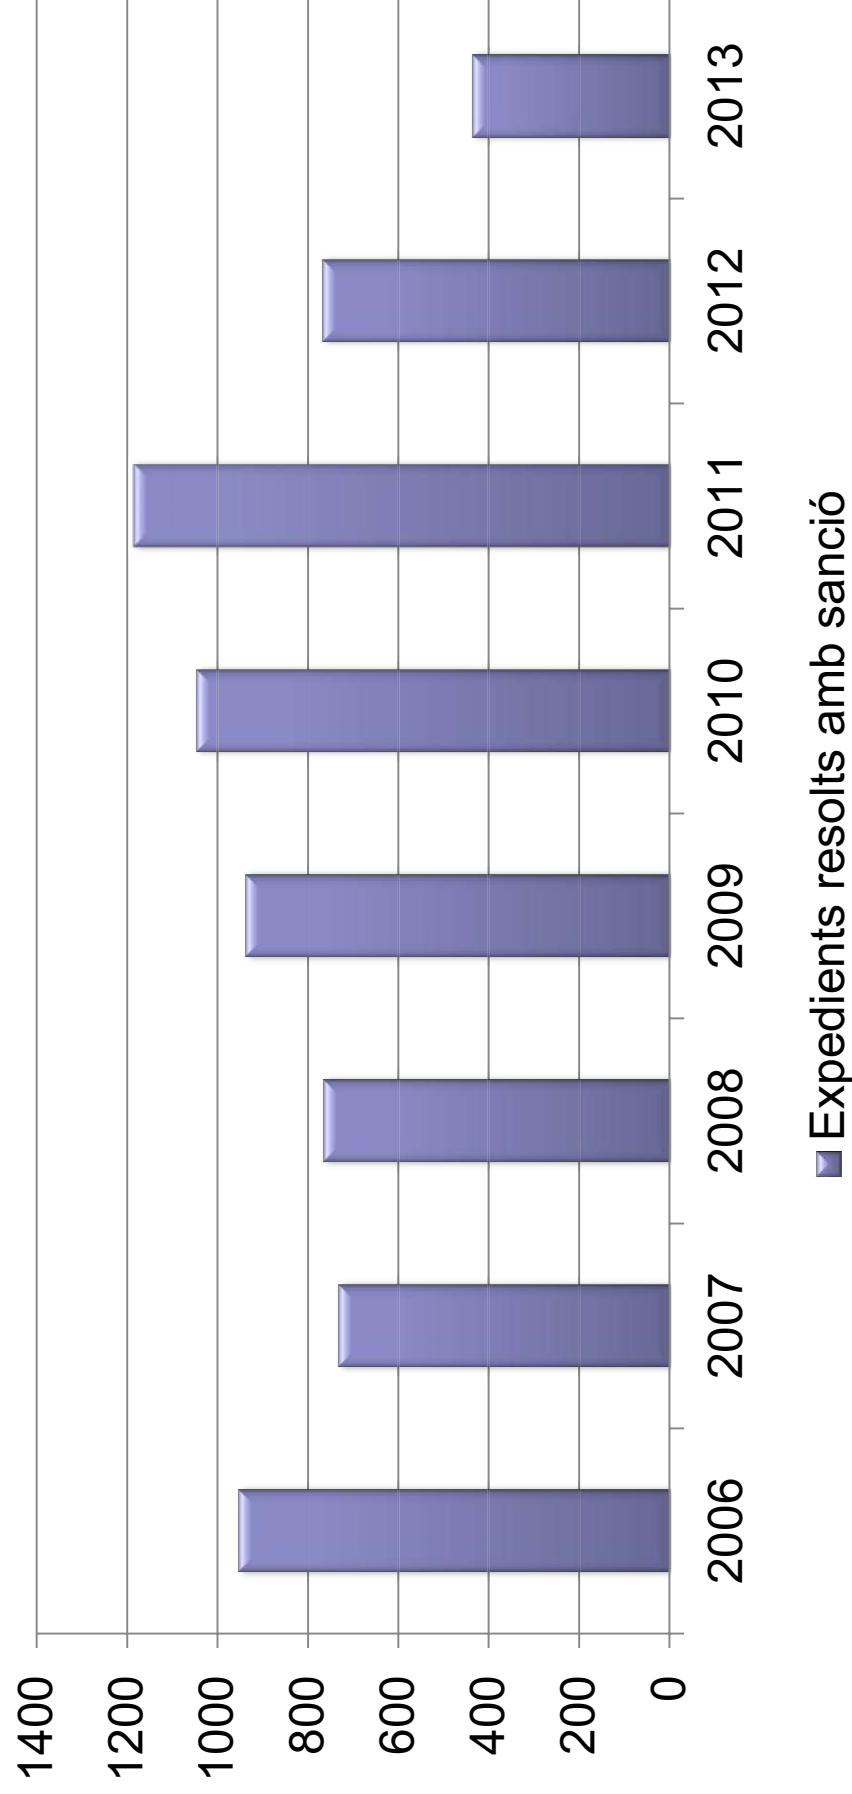

Expedients sancionadors

- Total expedients resolts amb sanció: 437 ↓ 43,10%
- Import total de les sancions imposades: 4.279.023 € ↓ 15,42%

Tipologia d'infraccions sancionades

Motiu de sanció (infracció)	Nombre	Quantia	%
Clàusules i pràctiques abusives	84	1.351.019 €	32%
En matèria de transaccions comercials i en matèria de preus	88	907.409 €	21%
Negativa o resistència a subministrar dades	64	571.332 €	13%
En matèria de normalització, documentació i condicions de venda i en matèria de subministrament o prestació de servei	183	543.888 €	13%
Per alteració, adulteració, frau o engany	53	453.123 €	11%
Incompliment d'obligacions d'atenció als consumidors	36	224.601 €	5%
Vulneració dels drets lingüístics	88	133.850 €	3%
Incompliment disposicions sobre seguretat de béns i serveis	10	93.801 €	2%
Total	606	4,279,023 €	100%