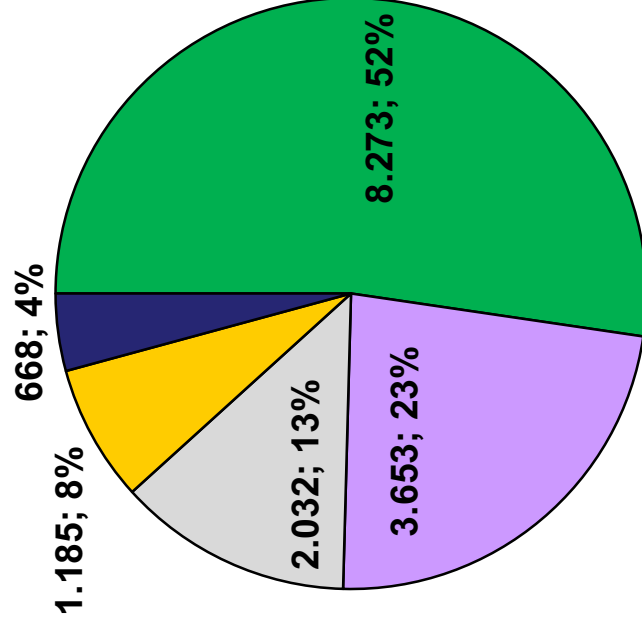

Denúncies

Denúncies: 3.655
(2012: 4.451)

↓ 17,86 %

Actuacions inspectores

Total: 15.811 actuacions inspectores

18,73 % amb relació al 2012 (19.455)

Actuacions inspectores per campanya

CAMPANYES DE CONTROL DE PRODUCTES ALIMENTARIS	
• Control sistemàtic de productes alimentaris	436
• Control d'aliments de tercers països	134
• Control d'aliments amb declaracions nutricionals i de propietats saludables	125
• Control d'al·lèrgens en aliments	64
CAMPANYES DE CONTROL DE PRODUCTES NO ALIMENTARIS	
• Control sistemàtic de productes no alimentaris	422
• Control de productes tèxtils per a nadons	127
• Control dels carregadors de mòbils, piles i piles recarregables	47
CAMPANYES DE CONTROL DE SERVEIS	
• Requisits generals de les relacions de consum als establiments	1108
• Control dels serveis de subministraments bàsics	149
• Control dels serveis de transport aeri	148
• Campanyes anys anteriors	111
• Control dels serveis de telecomunicacions	90
• Serveis financers	46
Total	3.007