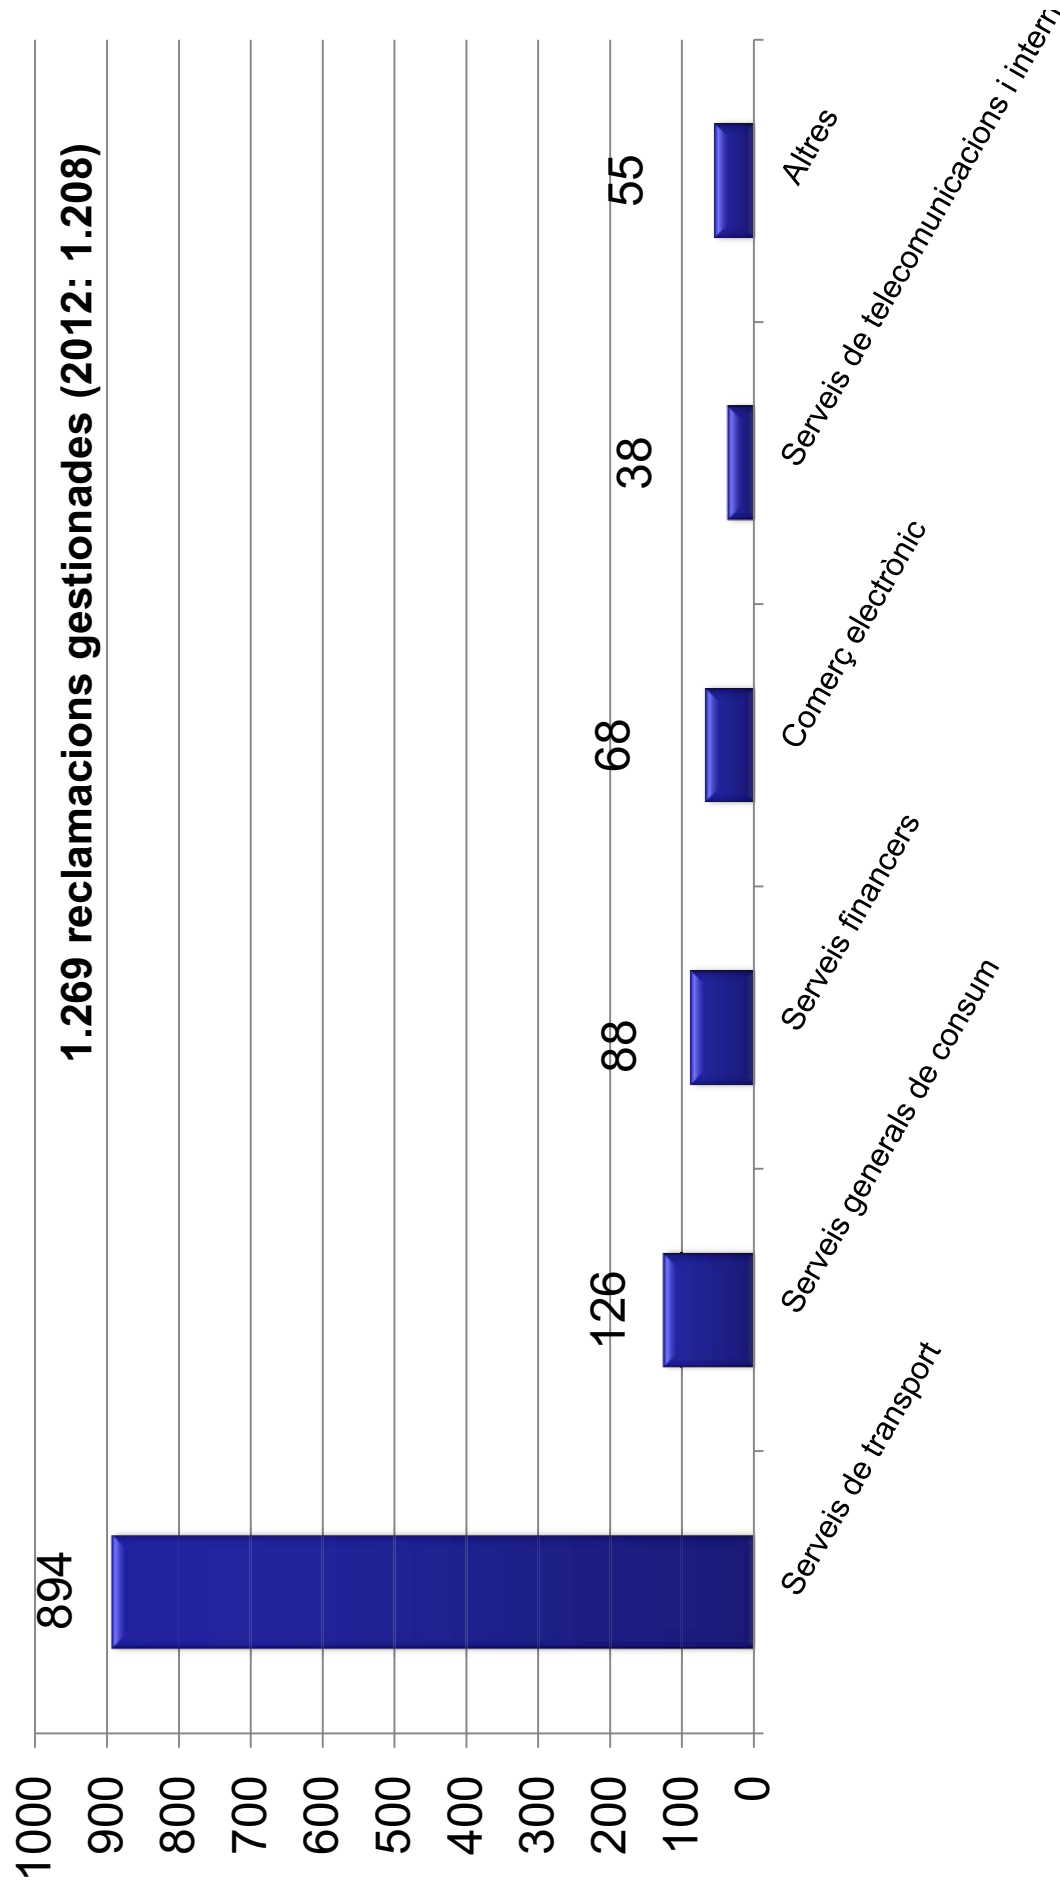

Establiments adherits a la JACC

Generalitat de Catalunya
Agència Catalana del Consum

ESTABLIMENTS

↑ 14,20%

JUNTA ARBITRAL
DE CONSUM
DE CATALUNYA

ESTABLIMENT
ADHERIT

ARBITRATGE
DE CONSUM

Generalitat
de Catalunya

Reclamacions transfrontereres

Motius reclamacions transfrontereres

Motiu	Nombre
No conformitat del producte / servei amb la comanda o contracte	667
No lliurament de producte / servei	536
Càrrecs suplementaris	301
Altres qüestions	155
Total	1.659