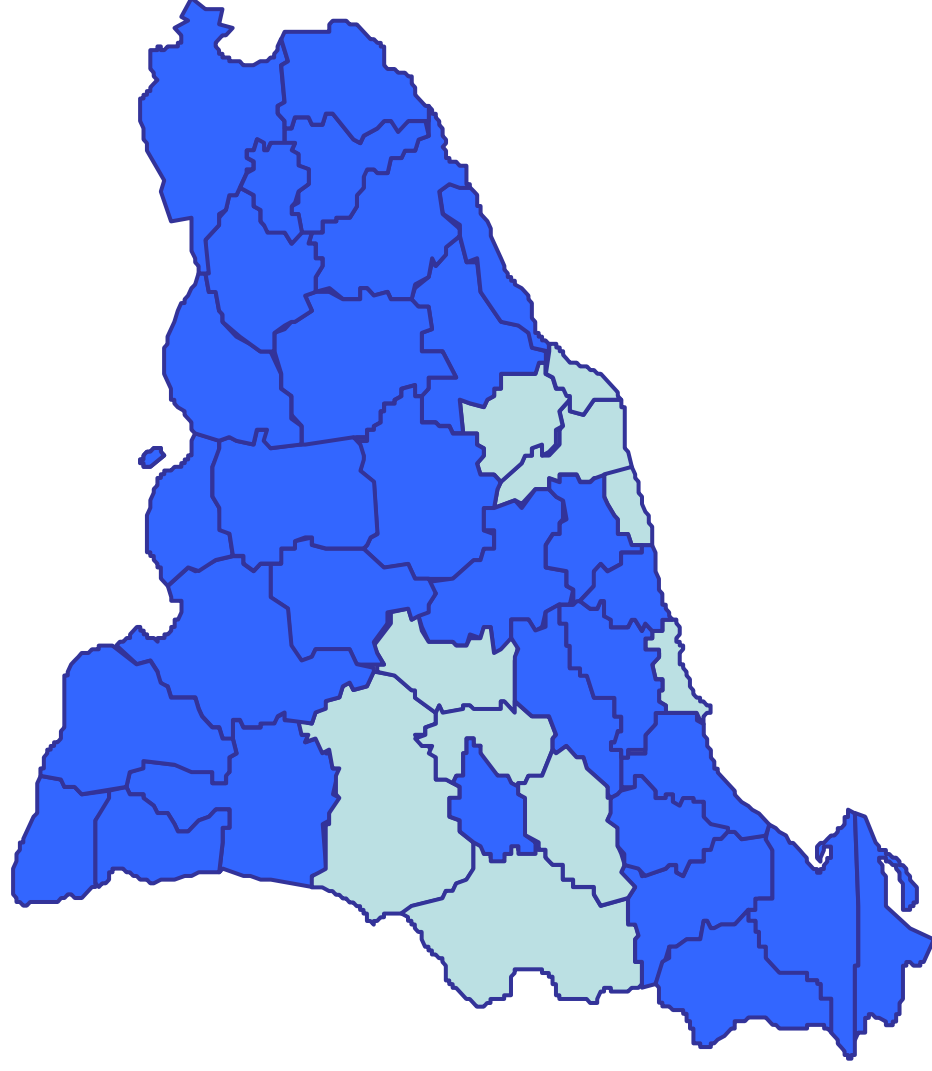

Convenis amb Consells Comarcals

Generalitat de Catalunya
Agència Catalana del Consum

- **30 consells comarcals amb competències delegades**
- **Conselh Generau d'Aran (amb competències transferides)**

21.542 consultes
11.348 reclamacions
2.579 mediacions
230 queixes

Activitat Global

	2013	2012
Consultes	51.866	13.032
Reclamacions	44.298	18.304
Mediacions resoltes	3.599	2.349
Laudes emesos	11.771	1.430
Reclamacions transfrontereres	1.269	1.208
Denúncies	3.655	4.451
Actuacions inspectores	15.811	19.455
Alertes	3.098	3.025
Sancions	437	768
Alumnes Escola i assistents a xerrades	23.651	23.750