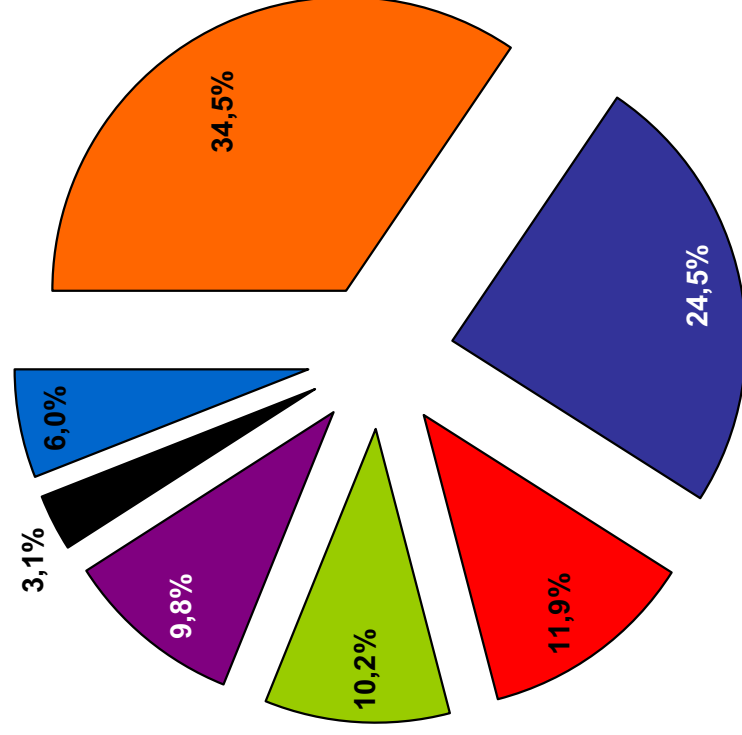

Informació. Consultes

CONSULTES. Totals 51.866 ↑ 19,81%

CONSULTES 012: 15.040

■ Serveis financers

■ Serveis de telecomunicacions i internet

■ Serveis d'electricitat, gas i aigua

■ Béns de consum / Productes

■ Serveis generals de consum

■ Serveis de transport

■ Altres