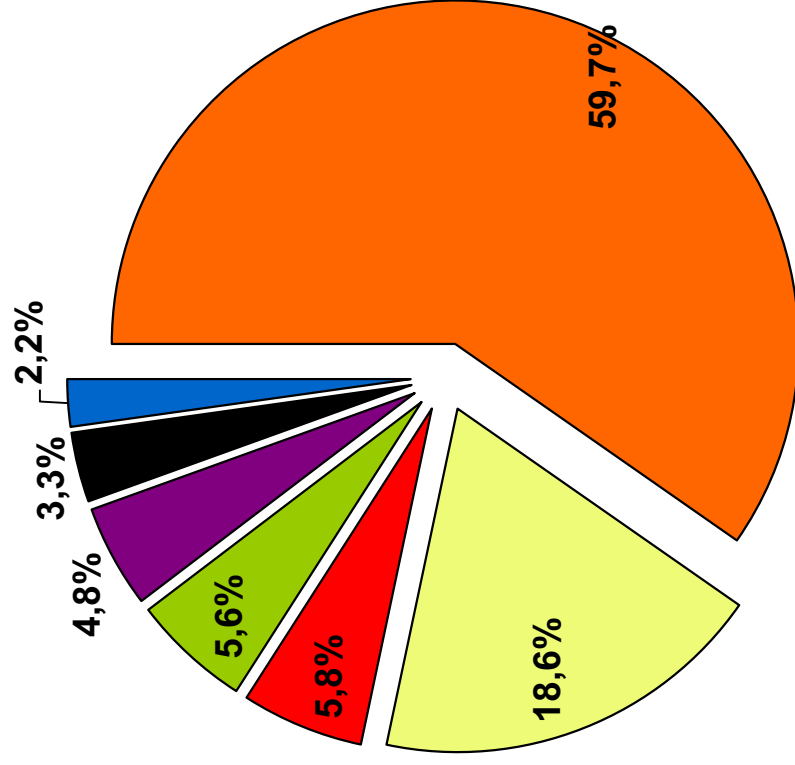

Generalitat de Catalunya
Agència Catalana del Consum

Balanç d'actuacions de l'Agència Catalana del Consum al 2013

Barcelona, 17 de març de 2014

Protecció del consumidor

Informació. Consultes

CONSULTES. Totals 51.866 ↑ 19,81%

Reclamacions per sectors

44.298 (2012: 18.304) **↑ 142,01%**

Evolució de reclamacions

■ 2012 ■ 2013

Casos resolts per acord de mediació per sectors

3.599 casos resolts per acord de mediació (2012: 2.349)

↑ 53,21%