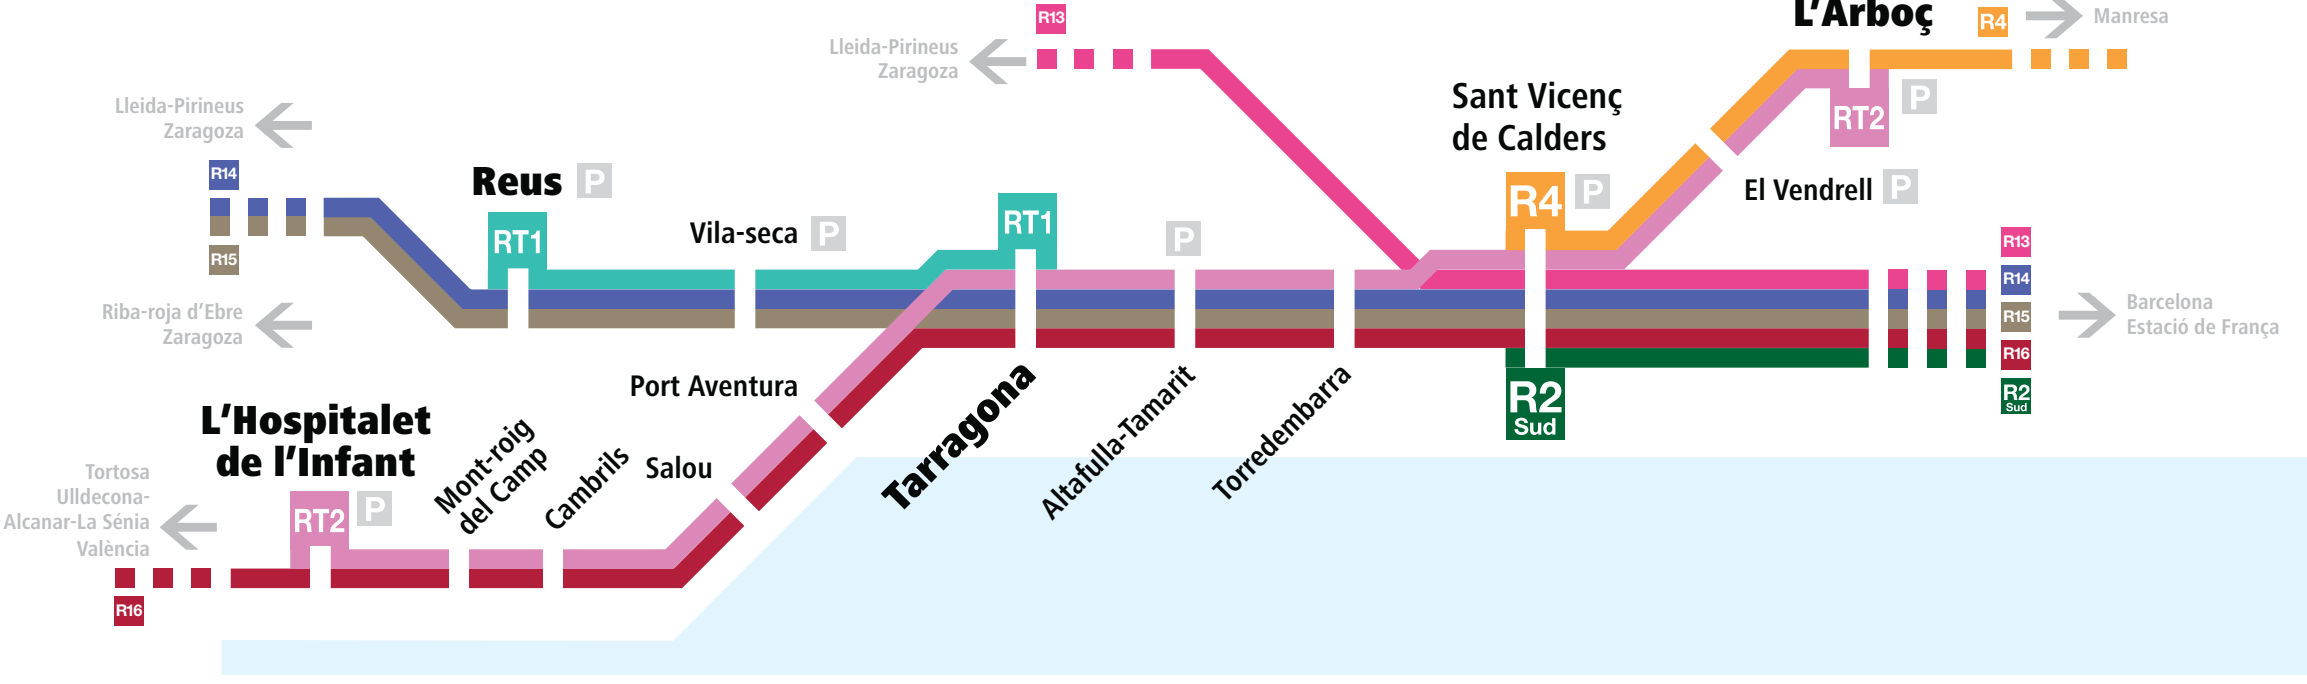

RT1 Tarragona → Reus

RT2 L'Arboç → Tarragona → L'Hospitalet de l'Infant

Feiners Laborables Weekdays

A partir de From 20 / 6 / 2014

	Tarragona	Vila-seca	Reus	L'Arboç	El Vendrell	Sant Vicenç de Calders	Torredembarra	Altafulla - Tamarit	Tarragona	Port Aventura	Salou	Cambrils	Mont-roig del Camp	L'Hospitalet de l'Infant
RT1 31583	7.00	7.08	7.16											
R15 15907 RE	7.38	7.47	7.54											
RT1 31585	7.50	7.58	8.06											
R14 15405 R	8.00	8.07	8.14											
R15 15029 RE	8.37	8.47	8.55											
RT1 31587	9.15	9.23	9.31											
renfe MD 17501 RE	10.09	10.17	10.27											
R15 15021 RE	11.06	11.16	11.23											
RT1 31589	11.18	11.26	11.34											
R15 15049 R	12.07	12.16	12.23											
R14 15407 R	12.30	12.37	12.44											
RT1 31591	12.40	12.48	12.56											
R14 15043 RE	13.07	13.16	13.24											
RT1 31593	14.12	14.20	14.28											
R15 15037 RE	14.37	14.46	14.55											
R14 15041 RE	15.07	15.17	15.24											
R15 15025 RE	15.38	15.48	15.55											
renfe MD 15015 RE	17.09	17.17	17.25											
RT1 31595	17.35	17.43	17.51											
R14 15045 RE	18.08	18.17	18.26											
R15 15033 RE	18.38	18.45	18.53											
RT1 31597	19.12	19.20	19.28											
R15 15039 RE	19.37	19.46	19.54											
RT1 31599	20.18	20.26	20.34											
R15 15139 R	20.35	20.43	20.50											
R15 15035 RE	21.07	21.17	21.25											
R15 15031 RE	21.36	21.46	21.53											
R15 15027 RE	22.41	22.51	22.58											
R16 18059 RE				6.48	6.55	6.58	7.07	7.20	7.24	7.30				
RT2 31551	7.00	7.06	7.12	7.20	7.23	7.31	7.40	7.44	7.49					
R15 15907 RE			7.17	7.26	7.30	7.38								
R15 15029 RE			8.17	8.26	8.29	8.37								
R16 18051 RE			8.48	8.56	8.59	9.09	9.18	9.23	9.32					
R16 15231 RE			9.18	-	-	9.37	9.50							
renfe MD 17501 RE			9.48	9.56	10.00	10.07								
renfe MD 18093 RE			10.18	10.26	10.30	10.41	10.49	10.52	10.57					
RT2 35753	10.15	10.21	10.27	10.35	10.38	10.46	10.56	11.00	11.12	11.16	11.22			
R15 15021 RE			10.46	10.55	10.58	11.08	11.17	11.20	11.26					
R15 15049 RE			11.47	11.54	11.58	12.07								
R16 18251 RE						12.23	12.32	12.37	12.42					
R14 15043 RE			12.48	12.55	12.58	13.07								
R16 18055 RE			13.46	13.53	13.56	14.05	14.13	14.17	14.23					
RT2 31555	13.46	13.52	13.58	14.06	14.09	14.17	14.26	14.30	14.36					
R15 15037 RE			14.17	14.24	14.27	14.37								
R14 15041 RE			14.47	14.55	14.59	15.07								
R15 15025 RE			15.19	15.27	15.31	15.38								
R16 18057 RE			15.47	15.55	15.58	16.08	16.16	16.20	16.25					
RT2 35755	15.45	15.51	15.57	16.05	16.08	16.16	16.25	16.29	16.36	16.43	16.58			
R15 15017 RE			16.16	16.23	16.27	16.38								
renfe MD 15015 RE			16.48	16.56	17.00	17.07								
R16 18255 RE						17.24	17.32	17.36	17.42					
R14 15045 RE			17.47	17.56	18.00	18.08								
R15 15033 RE			18.18	18.26	18.30	18.37								
R16 18091 RE			18.48	18.56	19.00	19.09	19.19	19.23	19.34					
R15 15039 RE			19.17	19.25	19.29	19.37								
RT2 35757	19.42	19.48	19.54	20.02	20.05	20.13	20.22	20.26	20.32	20.37	20.44			
R15 15139 R			20.04	20.22	20.26	20.35								
R16 18087 RE			20.17	20.25	20.29	20.40	20.49	20.54	21.00					
R15 15035 RE			20.48	20.56	20.59	21.07								
R15 15031 RE			21.17	21.25	21.29	21.36								
R16 18259 RE			21.47	21.56	21.59	22.08	22.19	22.23	22.28					
R15 15027 RE			22.22	22.30	22.33	22.41								