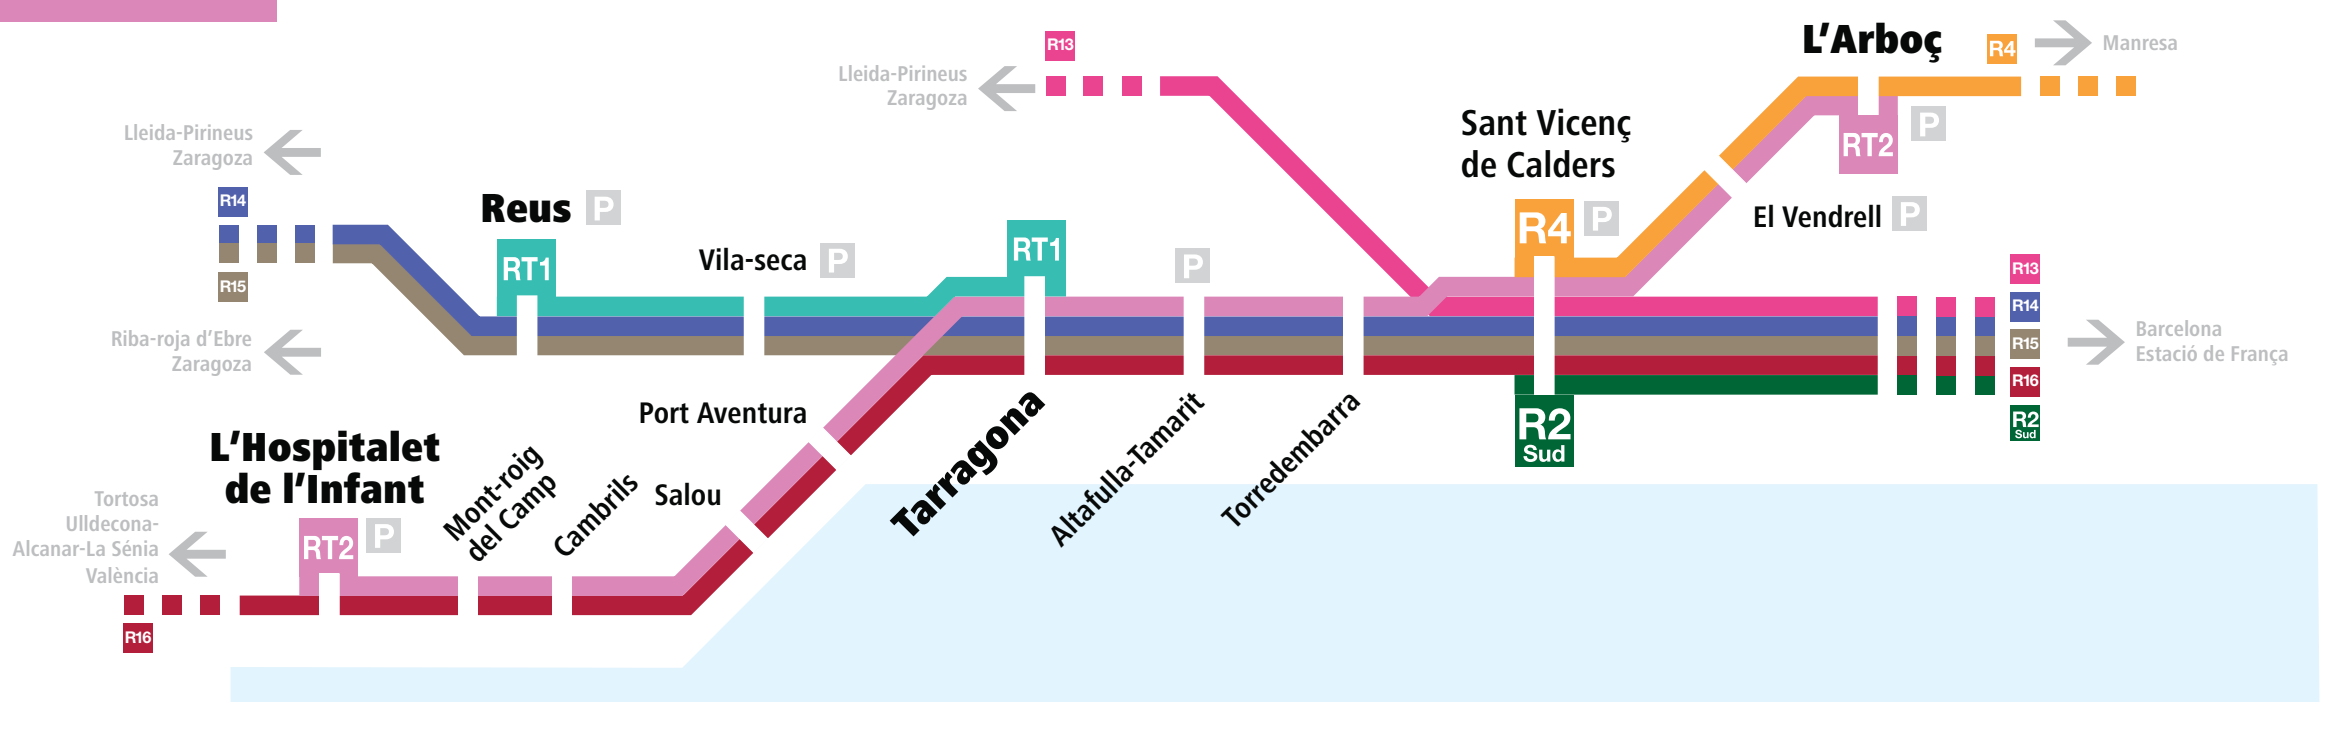

Yellow: No circula del 21/6 al 31/8. No circula del 21/6 al 31/8. Does not run on 21/6 to 31/8.
Orange: Només circula del 21/6 al 31/8. Sólo circula del 21/6 al 31/8. Only runs on 21/6 to 31/8.
Grey: No circula del 2/8 al 31/8. No circula del 2/8 al 31/8. Does not run on 2/8 to 31/8.
Blue: No circula del 3/11 al 21/12. No circula del 3/11 al 21/12. Does not run on 3/11 to 21/12.
R4: Enllaç. Consulteu els horaris de la línia R4. Enlace. Consulte los horarios de la línea R4. Link. See the timetable of line R4.

RT1 Reus → Tarragona

RT2 L'Hospitalet de l'Infant → Tarragona → L'Arboç

Feiners Laborables Weekdays A partir de From 20 / 6 / 2014

	Reus	Vila-seca	Tarragona
R15 15130 R	5.37	5.44	5.52
R15 15034 RE	6.43	6.50	7.00
R15 15022 RE	7.04	7.12	7.21
RT1 31582	7.25	7.33	7.41
R15 15030 RE	7.32	7.39	7.47
R14 15400 R	7.43	7.51	8.00
RT1 31584	8.26	8.34	8.42
R15 15032 RE	9.17	9.27	9.35
R14 15404 R	9.36	9.43	9.50
RT1 31586	10.08	10.16	10.24
R15 15038 RE	11.10	11.17	11.25
RT1 31588	12.04	12.12	12.20
R15 15028 RE	12.10	12.17	12.25
R15 15912 RE	13.08	13.15	13.24
RT1 31590	13.41	13.49	13.57
R15 15048 RE	14.11	14.19	14.28
R14 15402 R	14.37	14.46	14.55
renfe MD 17050 RE	15.30	15.38	15.48
R15 15026 RE	16.14	16.21	16.29
RT1 31592	16.37	16.45	16.53
R14 15042 RE	17.14	17.21	17.29
RT1 31594	18.00	18.08	18.16
R15 15036 RE	18.50	18.57	19.05
R14 15408 R	19.19	19.26	19.32
RT1 31596	19.35	19.43	19.51
renfe MD 15016 RE	20.15	20.21	20.29
R15 15138 R	21.18	21.26	21.34
RT1 31598	22.20	22.28	22.36