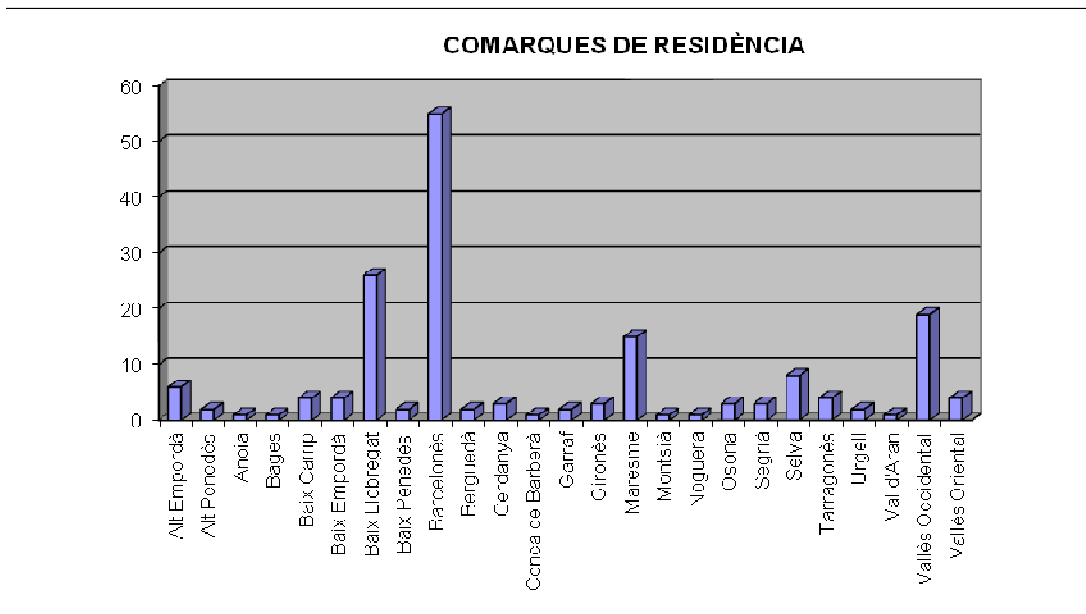

ESTADÍSTIQUES ALUMNAT PER CIRCUMSCRIPCIÓ DE RESIDÈNCIA

Circumscripció	Nombre d'alumnes
Barcelona	130
Girona	24
Lleida	7
Tarragona	12
Total	173