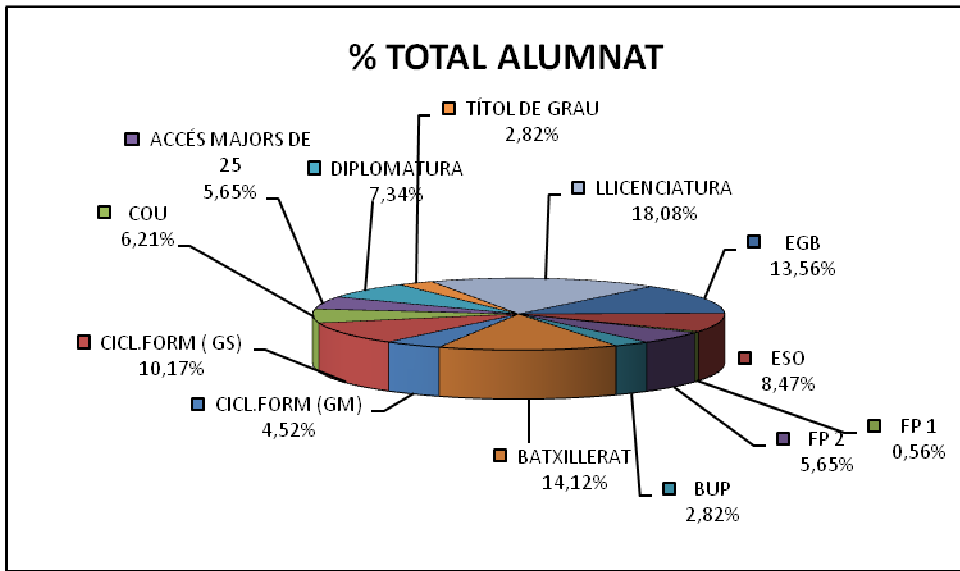

GIRONA

Circumscripció	Comarca	Nombre d'alumnes
GIRONA	Alt Empordà	6
	Baix Empordà	4
	Cerdanya	3
	Gironès	3
	Selva	8
Total		24

LLEIDA

Circumscripció	Comarca	Nombre d'alumnes
LEIDA	Noguera	1
	Segrià	3
	Urgell	2
	Val d'Aran	1
Total		7

TARRAGONA

Circumscripció	Comarca	Nombre d'alumnes
TARRAGONA	Baix Camp	4
	Baix Penedès	2
	Conca de Barberà	1
	Montsià	1
	Tarragonès	4
Total		12

ESTADÍSTIQUES ALUMNAT PER NIVELL D'ESTUDIS

Titulació	Total	% Total
EGB	24	13,56%
ESO	15	8,47%
FP 1	1	0,56%
FP 2	10	5,65%
BUP	5	2,82%
BATXILLERAT	25	14,12%
CICL.FORM (GM)	8	4,52%
CICL.FORM (GS)	18	10,17%
COU	11	6,21%
ACCÉS MAJORS DE 25	10	5,65%
DIPLOMATURA	13	7,34%
TÍTOL DE GRAU	5	2,82%
LLICENCIATURA	32	18,08%
Total	177	100,00%

ESTADÍSTIQUES ALUMNAT PER EDAT *

Edat *	Total	% Total
20	2	1,13%
21	3	1,69%
22	7	3,95%
23	11	6,21%
24	8	4,52%
25	6	3,39%
26	6	3,39%
27	9	5,08%
28	8	4,52%
29	5	2,82%
30	13	7,34%
31	16	9,04%
32	12	6,78%
33	11	6,21%
34	12	6,78%
35	9	5,08%
36	3	1,69%
37	10	5,65%
38	8	4,52%
39	2	1,13%
40	6	3,39%
41	1	0,56%
42	2	1,13%
43	1	0,56%
44	1	0,56%
45	2	1,13%
46	2	1,13%
52	1	0,56%
Total	177	100,00 %