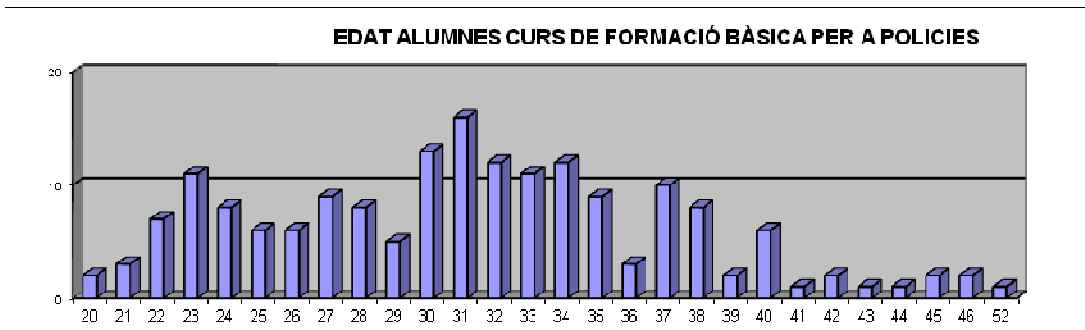

ESTADÍSTIQUES ALUMNAT PER GÈNERE

Cos policial	Homes	%	Dones	%	Total	%
Mossos d'esquadra	1	100,00%	0	0,00%	1	0,56%
Polícies locals	146	82,95%	30	17,05%	176	99,44%
Total	147	83,05%	30	16,95%	177	100,00%