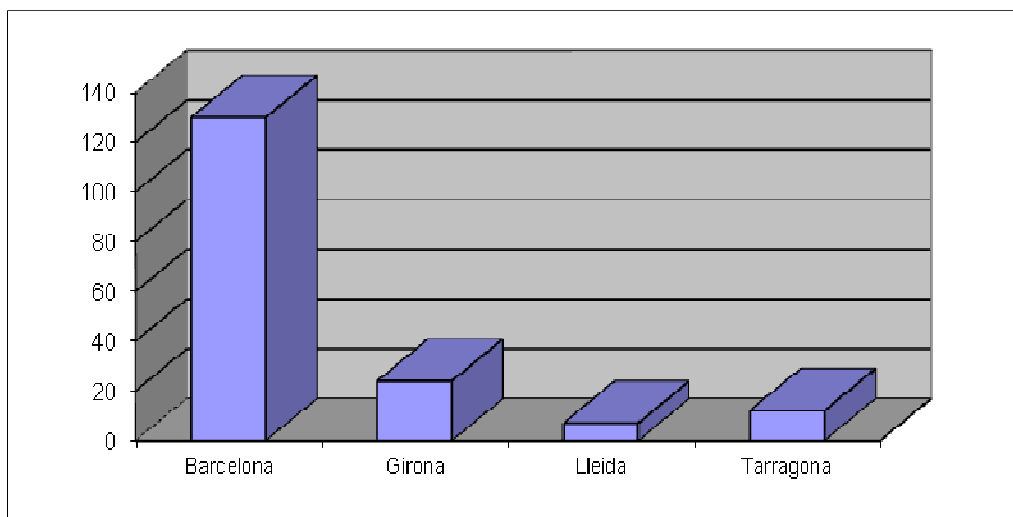

* Convocatòria 46/10

ESTADÍSTIQUES ALUMNAT PER COMARQUES DE RESIDÈNCIA

Comarca	Nombre d'alumnes
Alt Empordà	6
Alt Penedès	2
Anoia	1
Bages	1
Baix Camp	4
Baix Empordà	4
Baix Llobregat	26
Baix Penedès	2
Barcelonès	55
Berguedà	2
Cerdanya	3
Conca de Barberà	1
Garraf	2
Gironès	3
Maresme	15
Montsià	1
Noguera	1
Osona	3
Segrià	3
Selva	8
Tarragonès	4
Urgell	2
Val d'Aran	1
Vallès Occidental	19
Vallès Oriental	4
Total Catalunya	173
Fora de Catalunya	4
Total	177

ESTADÍSTIQUES ALUMNAT PER CIRCUMSCRIPCIÓ DE RESIDÈNCIA

Circumscripció	Nombre d'alumnes
Barcelona	130
Girona	24
Lleida	7
Tarragona	12
Total	173

ESTADÍSTIQUES ALUMNAT PER COMARCA I CIRCUMSCRIPCIÓ DE RESIDÈNCIA