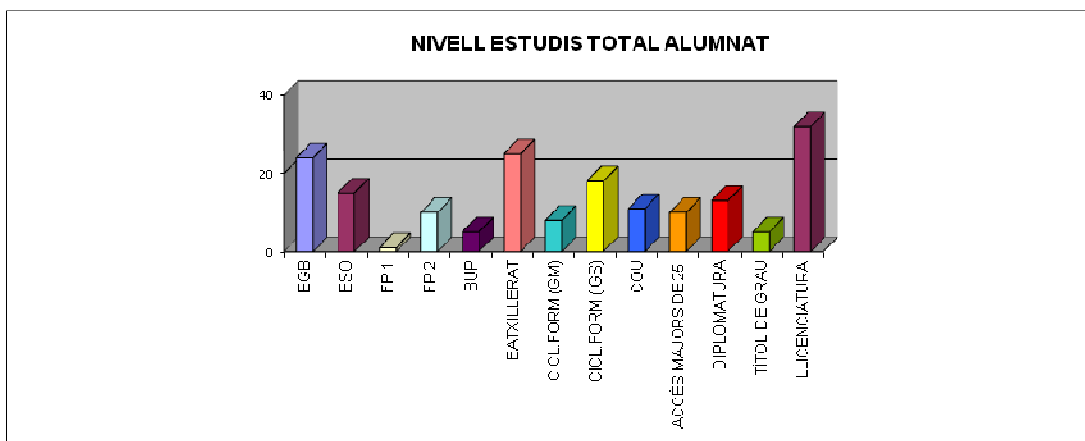

TARRAGONA

Circumscripció	Comarca	Nombre d'alumnes
TARRAGONA	Baix Camp	4
	Baix Penedès	2
	Conca de Barberà	1
	Montsià	1
	Tarragonès	4
Total		12

ESTADÍSTIQUES ALUMNAT PER NIVELL D'ESTUDIS

Titulació	Total	% Total
EGB	24	13,56%
ESO	15	8,47%
FP 1	1	0,56%
FP 2	10	5,65%
BUP	5	2,82%
BATXILLERAT	25	14,12%
CICL.FORM (GM)	8	4,52%
CICL.FORM (GS)	18	10,17%
COU	11	6,21%
ACCÉS MAJORS DE 25	10	5,65%
DIPLOMATURA	13	7,34%
TÍTOL DE GRAU	5	2,82%
LLICENCIATURA	32	18,08%
Total	177	100,00%