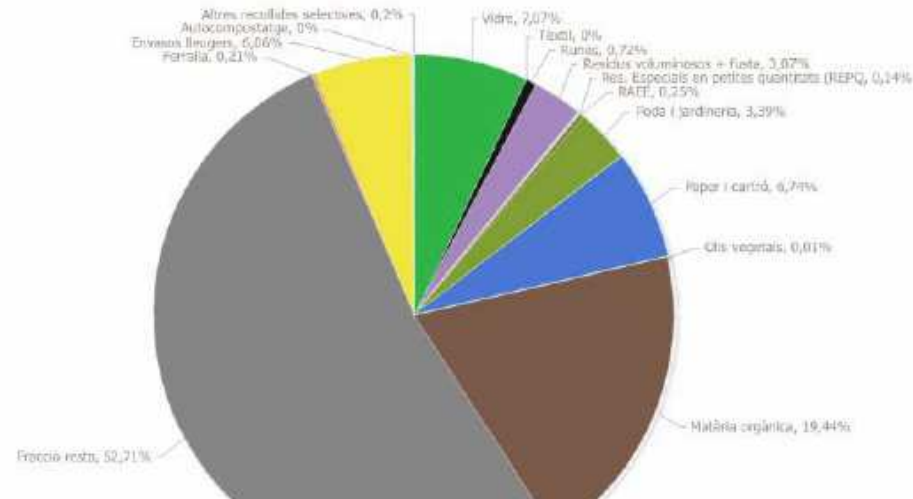

ESTADÍSTIQUES DE RESIDUS MUNICIPALS

Agència de Residus de Catalunya

metodologia

taules

gràfics

mapes

documents

Recull de dades i informes d'estadística de residus municipals a Catalunya.

Gràfics

Generació de residus municipals

Per tipus de residu

Selectiva bruta i fracció resta

Distribució per tipus de residu

Recollida selectiva

FILTRES. Seleccioneu els filtres per acotar el resultat.

Selecció Comarca
Priorat

Selecció Any
2013

Mostrar

Distribució dels residus municipals Priorat, 2013