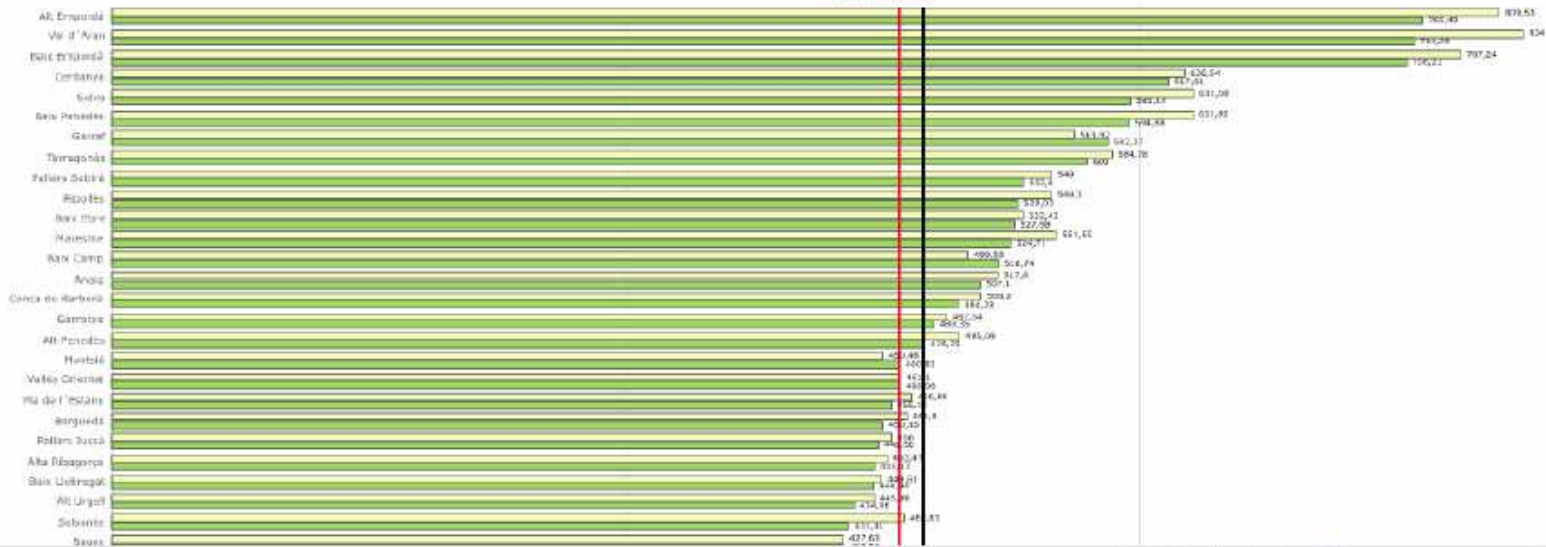

NOVA APLICACIÓ D'ESTADÍSTIQUES DE RESIDUS MUNICIPALS

ESTADÍSTIQUES DE RESIDUS MUNICIPALS

Agència de Residus de Catalunya

metodologia

taules

gràfics

mapes

documents

Recull de dossiers i informes d'estadístiques de residus municipals a Catalunya

Gràfics

Generació de residus municipals

Per tipus de residu

Selectiva bruta i fracció resta

Distribució per tipus de residu

Recollida selectiva

FILTRES: Selecció i/o filtres per ampliar el resultat.

Selecció Comarques

Totes comarques

Selecció Any

2013

☒ (kg/hab/any)

☐ (kg/hab/dia)

Mostrar

Generació de residus municipals de les comarques de Catalunya, 2013

[kg/hab/any]