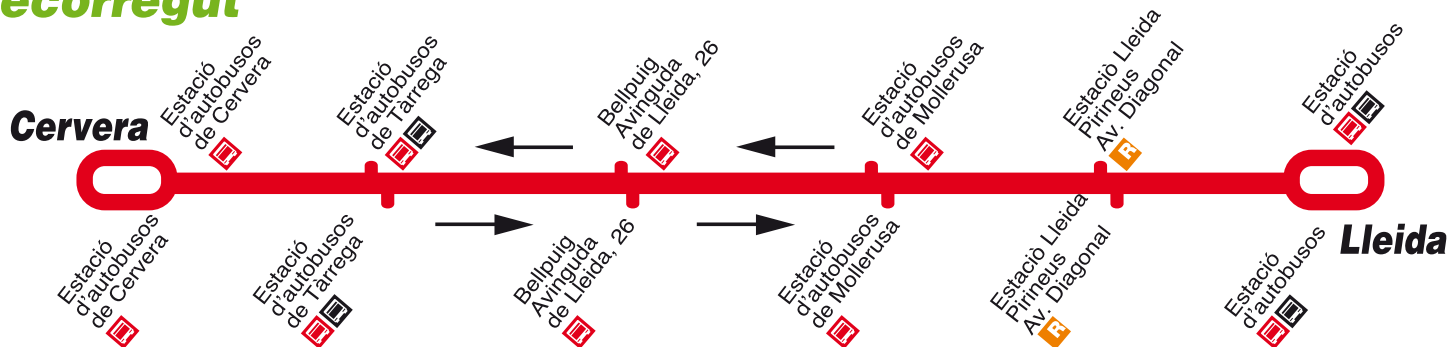

Exprés.cat

La Generalitat de Catalunya millora el servei de bus entre Cervera, Tàrraga, Bellpuig i Lleida amb la nova línia **e1** de bus exprés, que s'incorpora a la xarxa **Exprés.cat**. Aquesta millora entra en funcionament l'1 de desembre de 2014, juntament amb un seguit de millores de gestió i velocitat comercial.

Les característiques de la nova línia **e1** són:

- **Més freqüència:** 7 expedicions d'anada i 7 de tornada de dilluns a divendres feiners.
- **Velocitat comercial més alta:** serveis ràpids entre els cinc municipis.
- **Informació als usuaris** mitjançant pantalles d'informació a les estacions d'autobusos.
- **Vehicles totalment accessibles i amb wifi**
- **Més intermodalitat:** connexions amb serveis de transport urbà, altres autobusos interurbans, serveis Regionals i serveis d'alta velocitat.
- **Imatge diferenciada Exprés.cat** identificable amb el símbol **E**
- **Prensa gratuïta a bord.**

Aquesta xarxa **Exprés.cat** està formada per 40 línies distribuïdes per tot Catalunya

Recorregut

Enllaços

Autobús Transports públics de Catalunya

Autobús urbà

Rodalies de Catalunya

Horaris

e1 Lleida Cervera

De dilluns a divendres feiners

LLEIDA - CERVERA

LLEIDA	06:25	07:30	09:15	14:15	16:45	18:00	19:30
EST. LLEIDA PIRINEUS	06:30	07:35	09:20	14:20	16:50	18:05	19:35
MOLLERUSSA	06:51	07:56	09:41	14:41	17:11	18:26	19:56
BELLPUIG	07:03	08:08	09:53	14:53	17:23	18:38	20:08
TÀRREGA	07:16	08:21	10:06	15:06	17:36	18:51	20:21
CERVERA	07:30	08:35	10:20	15:20	17:50	19:05	20:35

CERVERA - LLEIDA

CERVERA	07:40	11:00	14:00	15:30	18:15	20:30	21:30
TÀRREGA	07:54	11:14	14:14	15:44	18:29	20:44	21:44
BELLPUIG	08:07	11:27	14:27	15:57	18:42	20:57	21:57
MOLLERUSSA	08:19	11:39	14:39	16:09	18:54	21:09	22:09
EST. LLEIDA PIRINEUS	08:40	12:00	15:00	16:30	19:15	21:30	22:30
LLEIDA	08:45	12:05	15:05	16:35	19:20	21:35	22:35