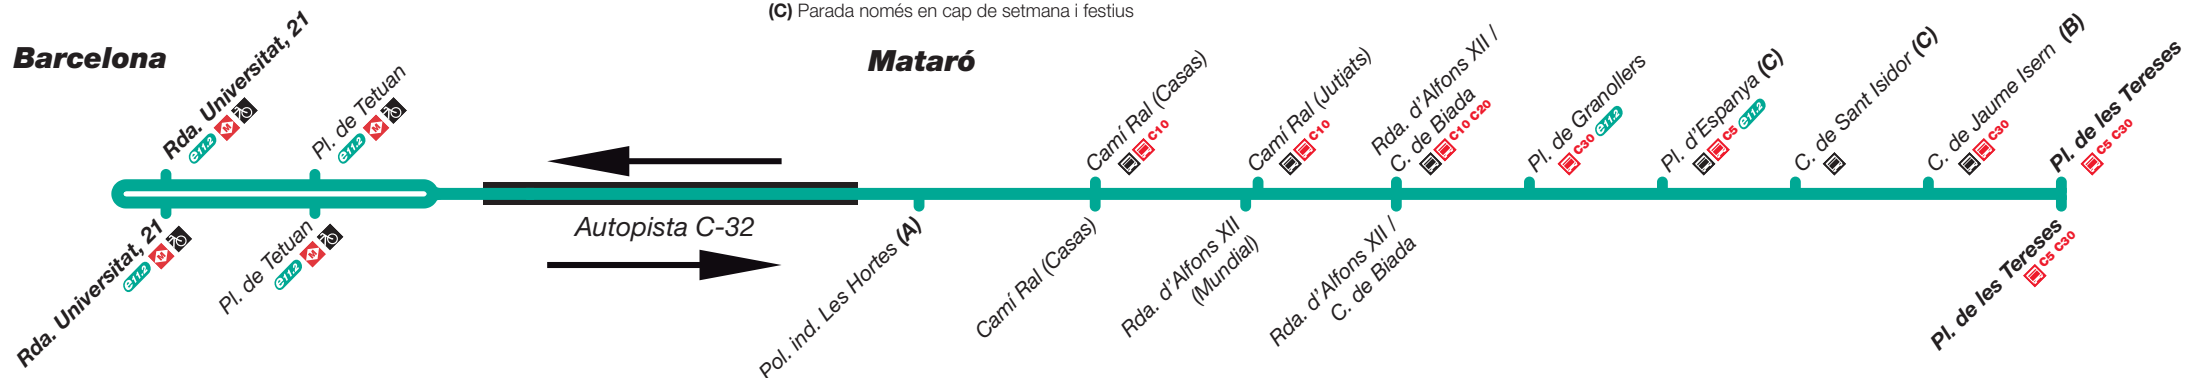

Sortides BARCELONA - Pl. de Tetuan

De dilluns a divendres feiners (excepte agost)
07.00 - 07.25 - 07.30 - 07.50 - 08.00 - 08.10 - 08.15 - 08.20 - 08.30 - 08.35 - 08.40 - 08.50 - 09.00 - 09.10 - 09.15 - 09.40 - 10.10 - 10.40 - 11.10 - 11.40 - 12.10 - 12.40 - 13.10 - 13.40 - 14.05 - 14.10 - 14.25 - 14.40 - 14.55 - 15.10 - 15.35 - 15.40 - 16.10 - 16.40 - 17.10 - 17.25 - 17.40 - 17.55 - 18.10 - 18.25 - 18.40 - 18.55 - 19.10 - 19.25 - 19.40 - 19.55 - 20.10 - 20.25 - 20.40 - 21.10 - 21.40 - 22.10 - 22.40
Dissabtes (tot l'any)
09.25 - 10.25 - 11.25 - 12.25 - 13.25 - 14.25 - 15.25 - 16.25 - 17.25 - 18.25 - 19.25 - 20.25 - 21.25 - 22.05 - 23.05
Diumenges i festius (tot l'any)
10.25 - 11.25 - 12.25 - 13.25 - 14.25 - 15.25 - 16.25 - 17.25 - 18.25 - 19.25 - 20.25 - 21.25 - 22.05 - 23.05
de dilluns a divendres d'agost
07.40 - 08.40 - 09.40 - 10.40 - 11.40 - 12.40 - 13.40 - 14.40 - 15.40 - 16.40 - 17.40 - 18.40 - 19.40 - 20.40 - 21.40 - 22.40

El compliment d'aquests horaris està subjecte a les incidències i contratemps de la via pública.

Recorregut e11.1

Enllaços

- Metro
- Autobús Transports públics de Catalunya
- Autobús urbà
- Bicing

Mataró Centre - Barcelona

Sortides MATARÓ - Plaça de les Tereses

De dilluns a divendres feiners (excepte agost)
06.05 - 06.25 - 06.35 - 06.50 - 07.00 - 07.05 - 07.15 - 07.25 - 07.35 - 07.40 - 07.50 - 08.05 - 08.15 - 08.45 - 09.15 - 09.45 - 10.15 - 10.45 - 11.15 - 11.45 - 12.15 - 12.45 - 13.10 - 13.15 - 13.30 - 13.45 - 14.00 - 14.15 - 14.40 - 14.45 - 15.15 - 15.45 - 16.15 - 16.30 - 16.45 - 17.00 - 17.15 - 17.30 - 17.45 - 18.00 - 18.15 - 18.30 - 18.45 - 19.00 - 19.15 - 19.30 - 19.45 - 20.15 - 20.45 - 21.15 - 21.45
Dissabtes (tot l'any)
08.00 - 09.00 - 10.00 - 11.00 - 12.00 - 13.00 - 14.00 - 15.00 - 16.00 - 17.00 - 18.00 - 19.00 - 20.00 - 21.00 - 22.00
Diumenges i festius (tot l'any)
09.00 - 10.00 - 11.00 - 12.00 - 13.00 - 14.00 - 15.00 - 16.00 - 17.00 - 18.00 - 19.00 - 20.00 - 21.00 - 22.00
de dilluns a divendres d'agost
06.15 - 07.15 - 08.15 - 09.15 - 10.15 - 11.15 - 12.15 - 13.15 - 14.15 - 15.15 - 16.15 - 17.15 - 18.15 - 19.15 - 20.15 - 21.15

Sortides MATARÓ - C. de Jaume Isern

De dilluns a divendres feiners (excepte agost)
06.06 - 06.26 - 06.36 - 06.51 - 07.01 - 07.06 - 07.16 - 07.26 - 07.36 - 07.41 - 07.51 - 08.06 - 08.16 - 08.46 - 09.16 - 09.46 - 10.16 - 10.46 - 11.16 - 11.46 - 12.16 - 12.46 - 13.11 - 13.16 - 13.31 - 13.46 - 14.01 - 14.16 - 14.41 - 14.46 - 15.16 - 15.46 - 16.16 - 16.31 - 16.46 - 17.01 - 17.16 - 17.31 - 17.46 - 18.01 - 18.16 - 18.31 - 18.46 - 19.01 - 19.16 - 19.31 - 19.46 - 20.16 - 20.46 - 21.16 - 21.46
Dissabtes, diumenges i festius (tot l'any)
NO HI HA SERVEI EN AQUESTA PARADA
de dilluns a divendres d'agost
06.16 - 07.16 - 08.16 - 09.16 - 10.16 - 11.16 - 12.16 - 13.16 - 14.16 - 15.16 - 16.16 - 17.16 - 18.16 - 19.16 - 20.16 - 21.16

Sortides MATARÓ - Plaça de Granollers

De dilluns a divendres feiners (excepte agost)
06.08 - 06.28 - 06.38 - 06.53 - 07.03 - 07.08 - 07.18 - 07.28 - 07.38 - 07.43 - 07.53 - 08.08 - 08.18 - 08.48 - 09.18 - 09.48 - 10.18 - 10.48 - 11.18 - 11.48 - 12.18 - 12.48 - 13.13 - 13.18 - 13.33 - 13.48 - 14.03 - 14.18 - 14.43 - 14.48 - 15.18 - 15.48 - 16.18 - 16.33 - 16.48 - 17.03 - 17.18 - 17.33 - 17.48 - 18.03 - 18.18 - 18.33 - 18.48 - 19.03 - 19.18 - 19.33 - 19.48 - 20.18 - 20.48 - 21.18 - 21.48
Dissabtes (tot l'any)
08.08 - 09.08 - 10.08 - 11.08 - 12.08 - 13.08 - 14.08 - 15.08 - 16.08 - 17.08 - 18.08 - 19.08 - 20.08 - 21.08 - 22.08
Diumenges i festius (tot l'any)
09.08 - 10.08 - 11.08 - 12.08 - 13.08 - 14.08 - 15.08 - 16.08 - 17.08 - 18.08 - 19.08 - 20.08 - 21.08 - 22.08
de dilluns a divendres d'agost
06.18 - 07.18 - 08.18 - 09.18 - 10.18 - 11.18 - 12.18 - 13.18 - 14.18 - 15.18 - 16.18 - 17.18 - 18.18 - 19.18 - 20.18 - 21.18

- (A) Parada sota petició; només es fa si s'ha sol·licitat amb antelació al conductor/a
- (B) No es realitza aquesta parada en cap de setmana i festius
- (C) Parada només en cap de setmana i festius

Sortides MATARÓ - Rda. d'Alfons XII / C. de Biada