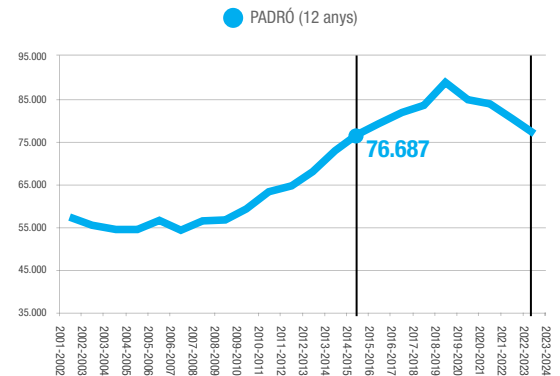

## DISMINUEIX EL NOMBRE D'ALUMNES DE P3 MENTRE AUGMENTA EL D'ALUMNES DE L'ESO

**1.077.548**  
PLACES

**242.573**

places per al segon cicle d'educació infantil (de 3 a 6 anys)

**510.675**

places per a l'educació primària

**324.300**

places per a l'educació secundària obligatòria

**Evolució demogràfica de la població escolar de P3 (1975-2015)**

**Previsió de la població escolar de 1r d'ESO en el Servei d'Educació de Catalunya**