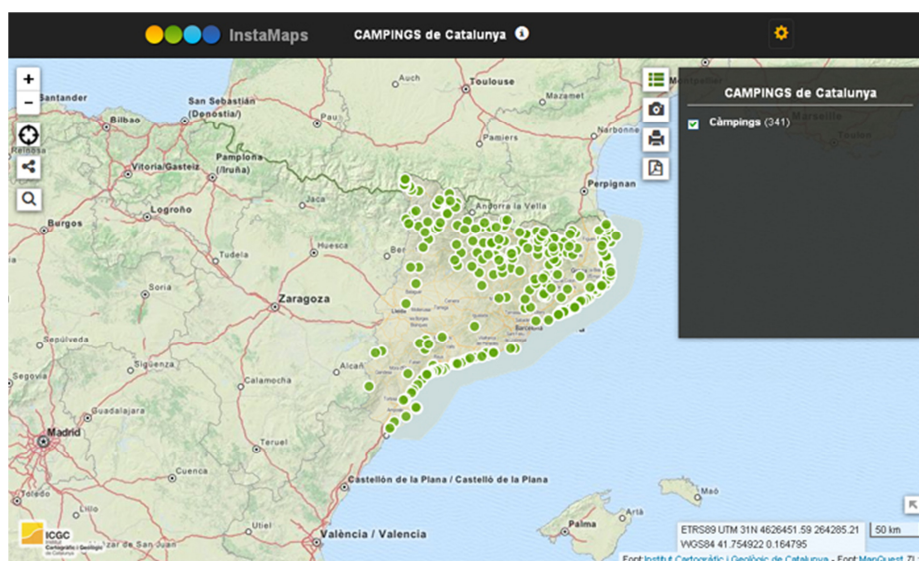

L'ICGC crea una plataforma oberta a la ciutadania per crear i compartir mapes online

- Amb Instamaps, l'usuari pot triar el seu propi estil de mapa, bolcar-hi les seves dades o les procedents d'altres fonts, publicar-lo a Internet i xarxes socials i convidar altres internautes a fer-hi aportacions.

L'Institut Cartogràfic i Geològic de Catalunya (ICGC) ha desenvolupat la plataforma [Instamaps](#), que permet a qualsevol ciutadà crear la seva pròpia geoinformació i compartir-la online.

Instamaps és una eina de disseny de mapes senzilla, que permet a l'usuari escollir i personalitzar el seu estil, a més de posicionar els seus punts d'interès i dibuixar les línies o polígons necessaris, tot afegint la informació associada. Així, la plataforma permet triar entre un estil bàsic, on es pot seleccionar el color dels elements incorporats, categories on pot pintar d'un color diferent els elements afegits en funció d'un paràmetre, o bé generar un mapa de calor i/o agrupació. Igualment, es pot partir d'un mapa topogràfic, un topogràfic simplificat, una ortofoto o un mapa de relleu.

Una vegada triat l'estil del mapa, l'usuari hi pot bolcar la seva pròpia informació o bé la procedent de bases de dades accessibles online. Finalitzada la confecció del mapa, l'autor el pot publicar a Internet de manera pública o privada i compartir-lo a les sedes xarxes socials, així com convidar a altres usuaris a aportar-hi nova informació.

Exemple del treball d'un usuari: mapa de càmpings de Catalunya

Finalment, la plataforma incorpora una [galeria](#) on es pot visualitzar, compartir i descarregar la feina feta pels propis usuaris. Entre els treballs de ciutadans que es poden consultar a hores d'ara hi ha mapes de rutes excursionistes, monuments d'interès del Barri Gòtic de Barcelona, situacions de benzineres o de colònies tèxtils, entre molts d'altres.