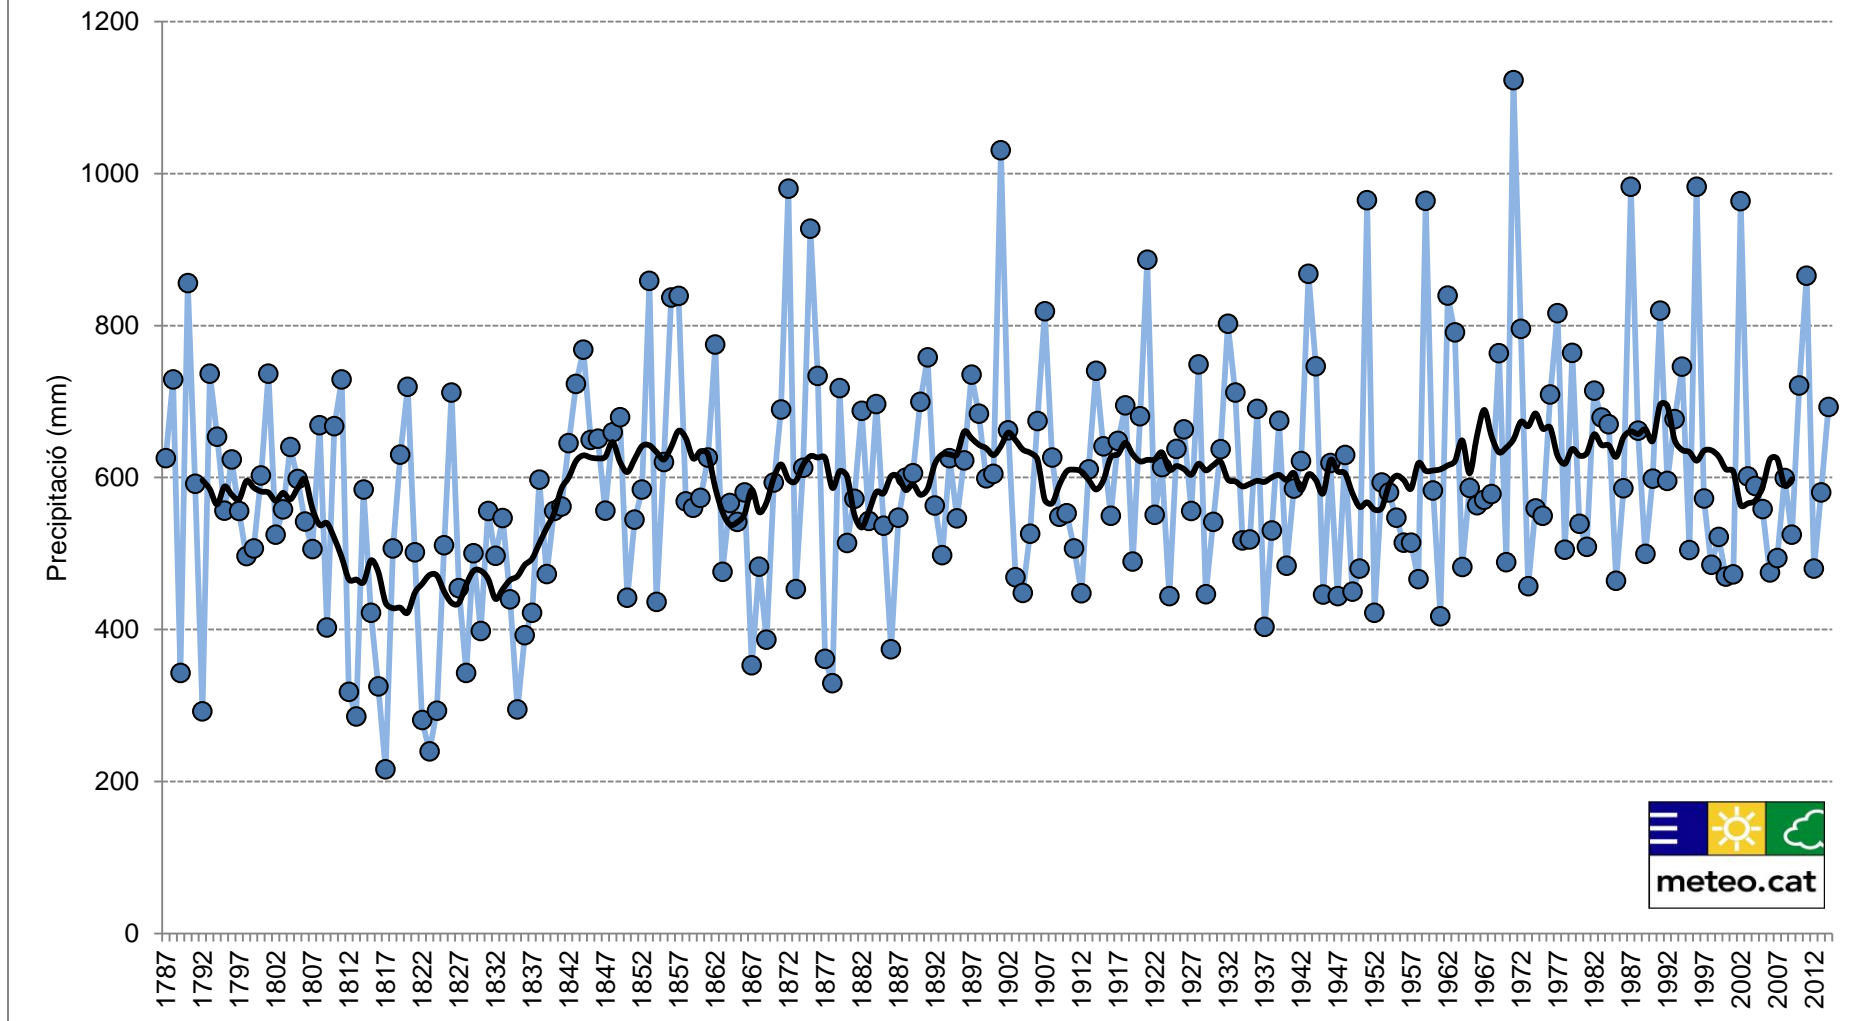

Sèrie anual de precipitació de Barcelona (1787-2014)

* La corba blava mostra els valors anuals de precipitació i la corba negra expressa la mitjana mòbil d'11 anys de període