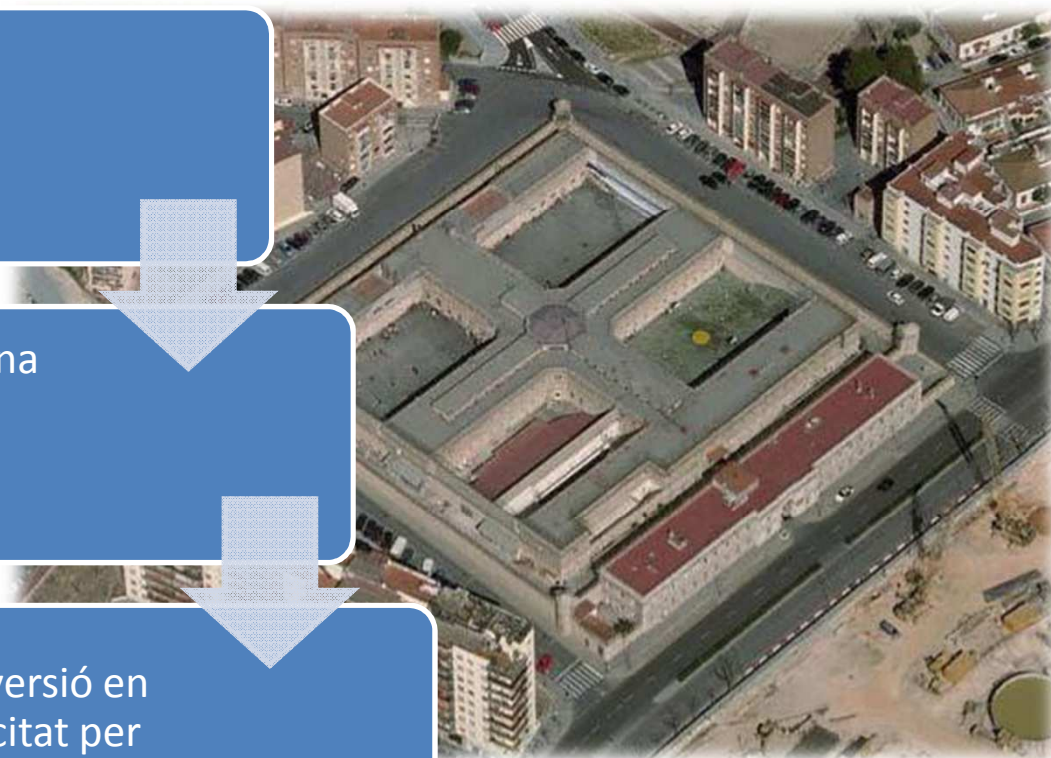

Generalitat de Catalunya
Departament de Justícia

Centre Penitenciari Mas d'Enric

El nou equipament penitenciari

Ubicat a El Catllar, a 13 quilòmetres de Tarragona

- Concebut per millorar i reforçar la xarxa d'equipaments penitenciaris a les comarques de Tarragona

Substituirà la presó de Tarragona que es convertirà en Centre Obert

- Serà un centre polivalent amb mòduls específics per a penats adults, joves, dones i preventius

Salt qualitatiu a la demarcació de Tarragona

De la vella presó de Tarragona a Mas d'Enric

Organització del centre penitenciari

Fases d'ocupació

El Centre Obert de Tarragona

Inaugurat l'any 1956, respon a les necessitats d'un equipament per a interns en tercer grau, en estar situat al nucli urbà

L'equipament serà sotmès a una actualització de les seves instal·lacions d'acord a la seva nova funcionalitat

Després de la seva reconversió en centre obert, tindrà capacitat per a 175 homes i 50 dones