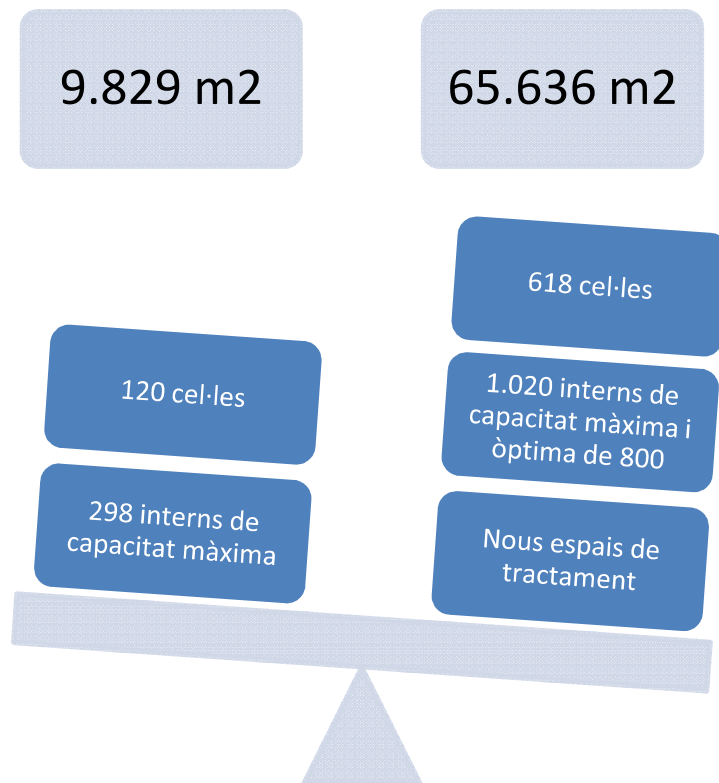

Generalitat de Catalunya
Departament de Justícia

Centre Penitenciari Mas d'Enric

El nou equipament penitenciari

Ubicat a El Catllar, a 13 quilòmetres de Tarragona

- Concebut per millorar i reforçar la xarxa d'equipaments penitenciaris a les comarques de Tarragona

Substituirà la presó de Tarragona que es convertirà en Centre Obert

- Serà un centre polivalent amb mòduls específics per a penats adults, joves, dones i preventius

Salt qualitatiu a la demarcació de Tarragona

De la vella presó de Tarragona a Mas d'Enric

Organització del centre penitenciari

Fases d'ocupació

El Centre Obert de Tarragona

Inaugurat l'any 1956, respon a les necessitats d'un equipament per a interns en tercer grau, en estar situat al nucli urbà

L'equipament serà sotmès a una actualització de les seves instal·lacions d'acord a la seva nova funcionalitat

Després de la seva reconversió en centre obert, tindrà capacitat per a 175 homes i 50 dones