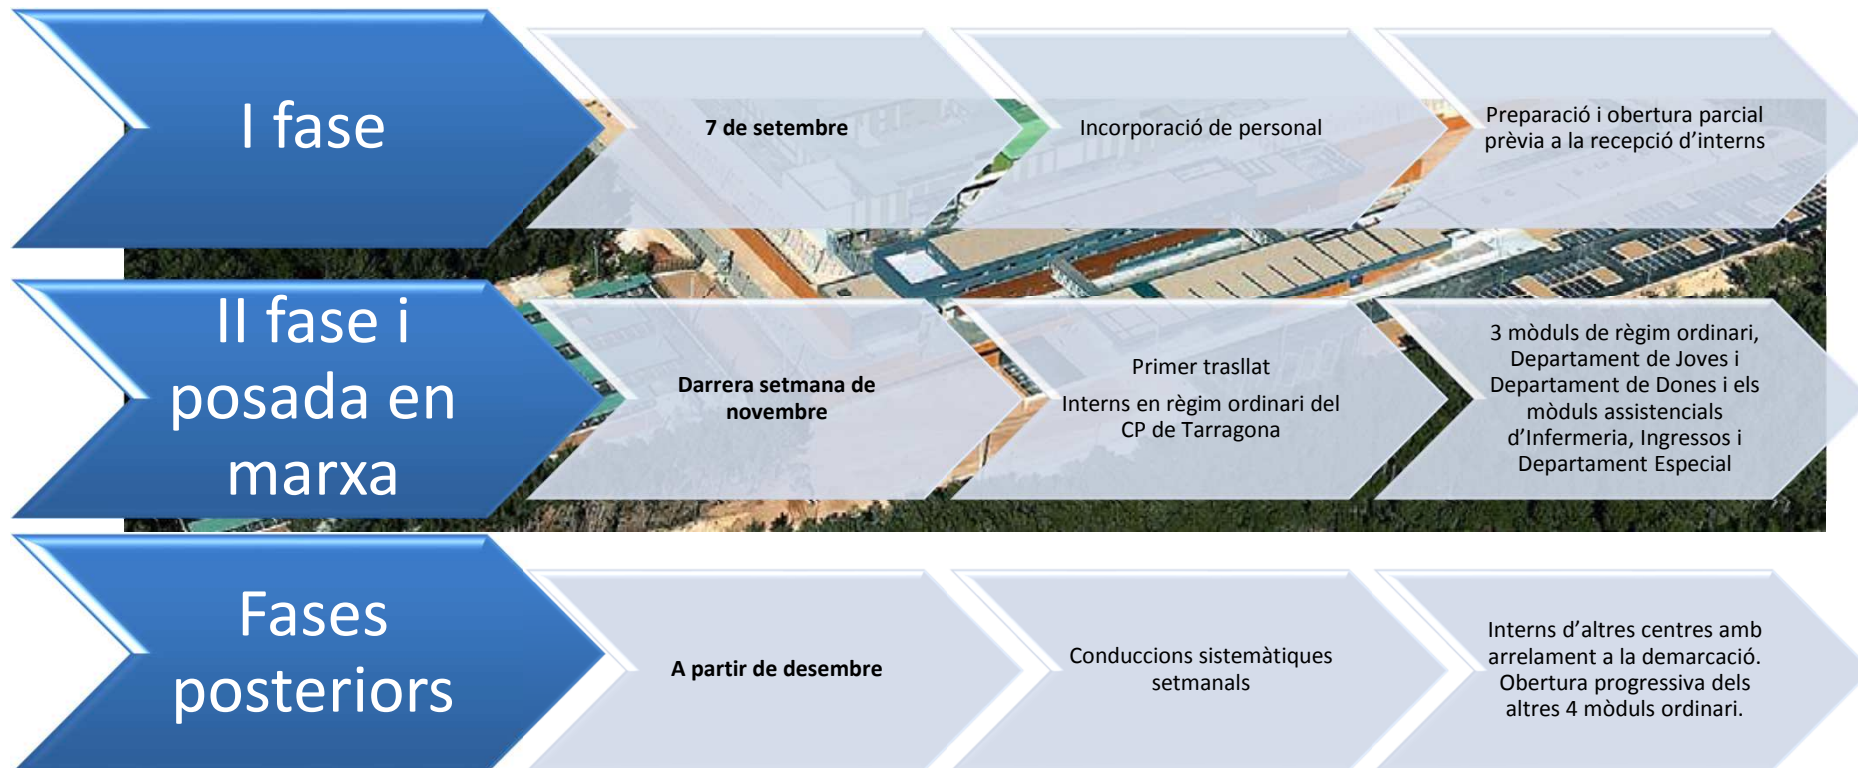

Substituirà la presó de Tarragona que es convertirà en Centre Obert

- Serà un centre polivalent amb mòduls específics per a penats adults, joves, dones i preventius

Salt qualitatiu a la demarcació de Tarragona

De la vella presó de Tarragona a Mas d'Enric

Organització del centre penitenciari

Fases d'ocupació

El Centre Obert de Tarragona

Inaugurat l'any 1956, respon a les necessitats d'un equipament per a interns en tercer grau, en estar situat al nucli urbà

L'equipament serà sotmès a una actualització de les seves instal·lacions d'acord a la seva nova funcionalitat

Després de la seva reconversió en centre obert, tindrà capacitat per a 175 homes i 50 dones