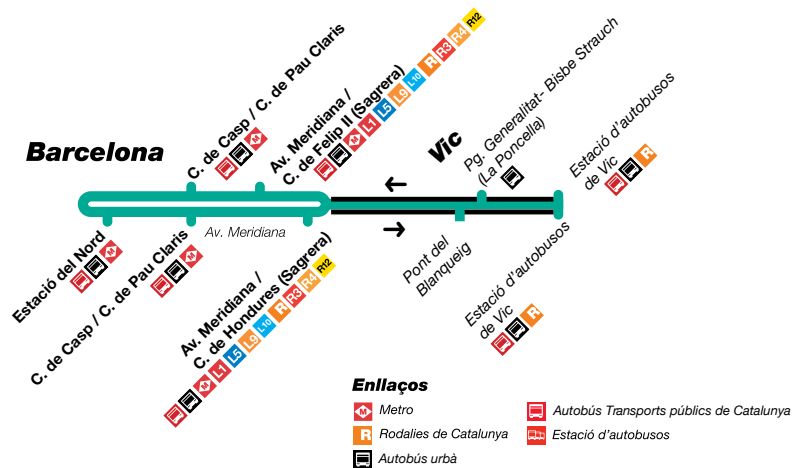

La Generalitat de Catalunya millora el servei de bus entre Barcelona i Vic amb una nova línia **e12** que s'incorpora a la xarxa **Exprés.cat**.

Aquesta millora entra en funcionament durant el mes d'agost de 2015 conjuntament amb un seguit de millores de gestió i velocitat comercial.

Aquesta xarxa està formada per 40 línies distribuïdes per Catalunya i la nova línia serà la dotzena posada en funcionament a Barcelona i la dissetena a tot Catalunya.

Les característiques de la línia **e12** són:

- **Més freqüència** de pas en hora punta i augment de les expedicions: 20 noves expedicions per sentit de dilluns a divendres feiners (excepte agost), 8 noves expedicions per sentit de dilluns a divendres feiners d'agost, 6 noves expedicions per sentit els dissabtes feiners i els diumenges i festius.
- **Informació als usuaris en temps real**, a través de pantalles d'informació dinàmica a les parades principals i als autobusos.
- **Velocitat comercial alta i competitiva.**
- Forma part de la **integració tarifària**.
- Vehicles totalment **accessibles**, amb **premsa gratuïta** a bord i amb servei de **Wi-Fi gratuït**.
- **Més intermodalitat**: connexions amb serveis de transport urbà, altres autobusos interurbans, Metro, Rodalies i Bicing.
- La nova línia és **clarament identificable** amb el símbol