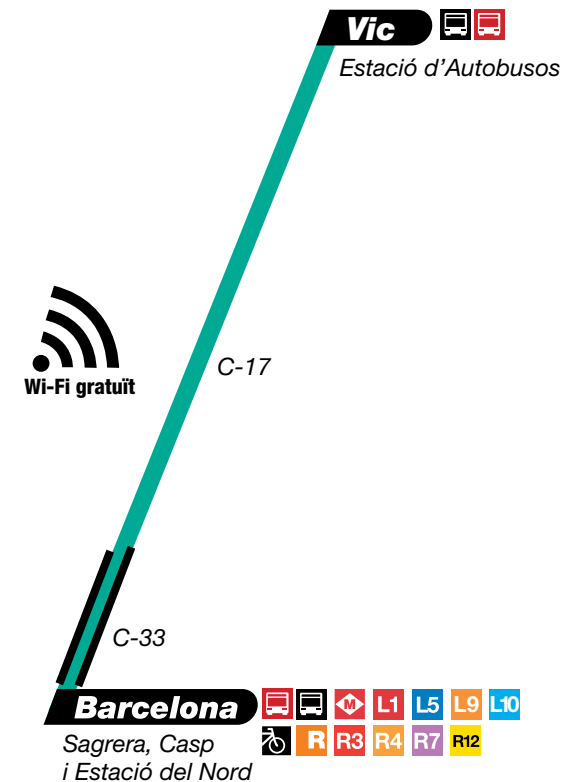

Tarifes vigents

Preu de les tarifes integrades (€)

6 zones	
T-10	42,05€
T-50/30	150,00€
T-70/30	179,50€
T-Mes	153,00€
T-Trimestre	406,00€
T-Jove	305,50€
T-Dia	21,70€

Zones tarifàries ATM. www.atm.cat

Més informació a:
www.mobilitat.net
mou-te.gencat.cat
www.sagales.com

902 13 00 14
93 889 25 77

Mou-te
amb transport públic
per Catalunya

012
gencat.cat
Cost de la trucada: segons operadora.

e12 Barcelona - Vic

Inici: agost de 2015