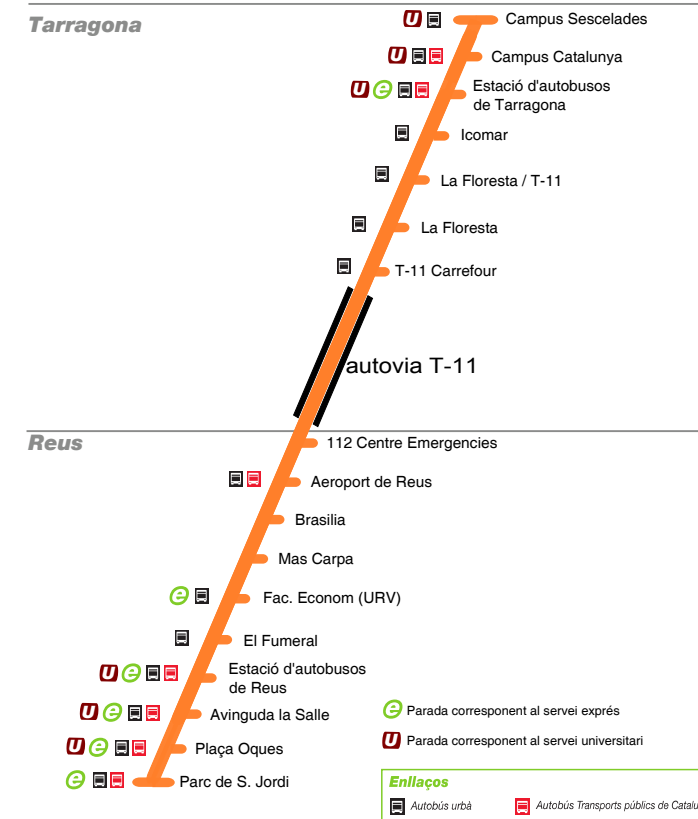

Aquesta xarxa **Exprés.cat** està formada per 40 línies distribuïdes per tot Catalunya, i la nova línia serà la quarta posada en funcionament a Tarragona, la dinovena a tot Catalunya.

Les característiques de la nova línia **e4** són:

## e4 Tarragona - Reus

Inici: 15 de setembre de 2015

Noves expedicions.  
Més expedicions directes