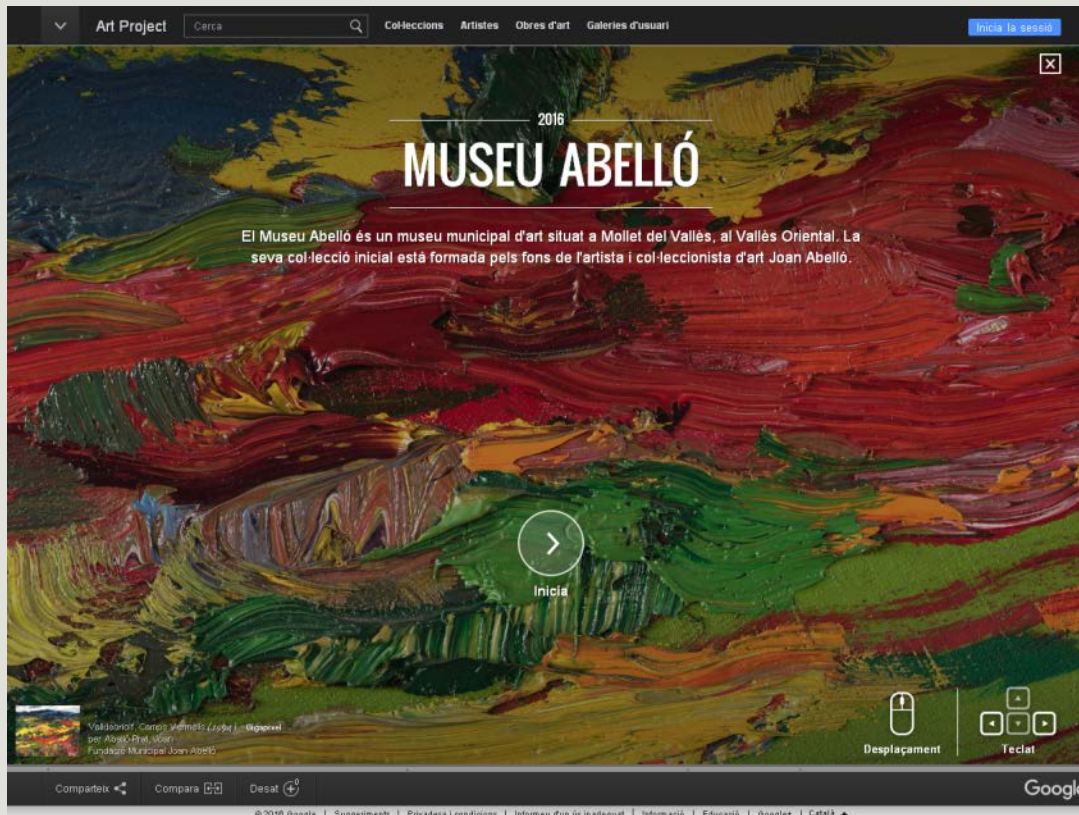

### Col·lecció

221 objectes (CA, ES, EN)

### Exposicions virtuals

- [Del Nil a Catalunya. El llegat d'Eduard Toda](#)
- [Sala Prado. Dipòsit històric dels quadres barrocs del Museu del Prado](#)
- [La pintura del segle XIX. Un recorregut per moviments i gèneres](#)

Visita virtual al museu

[Anar a Google Art Project](#)