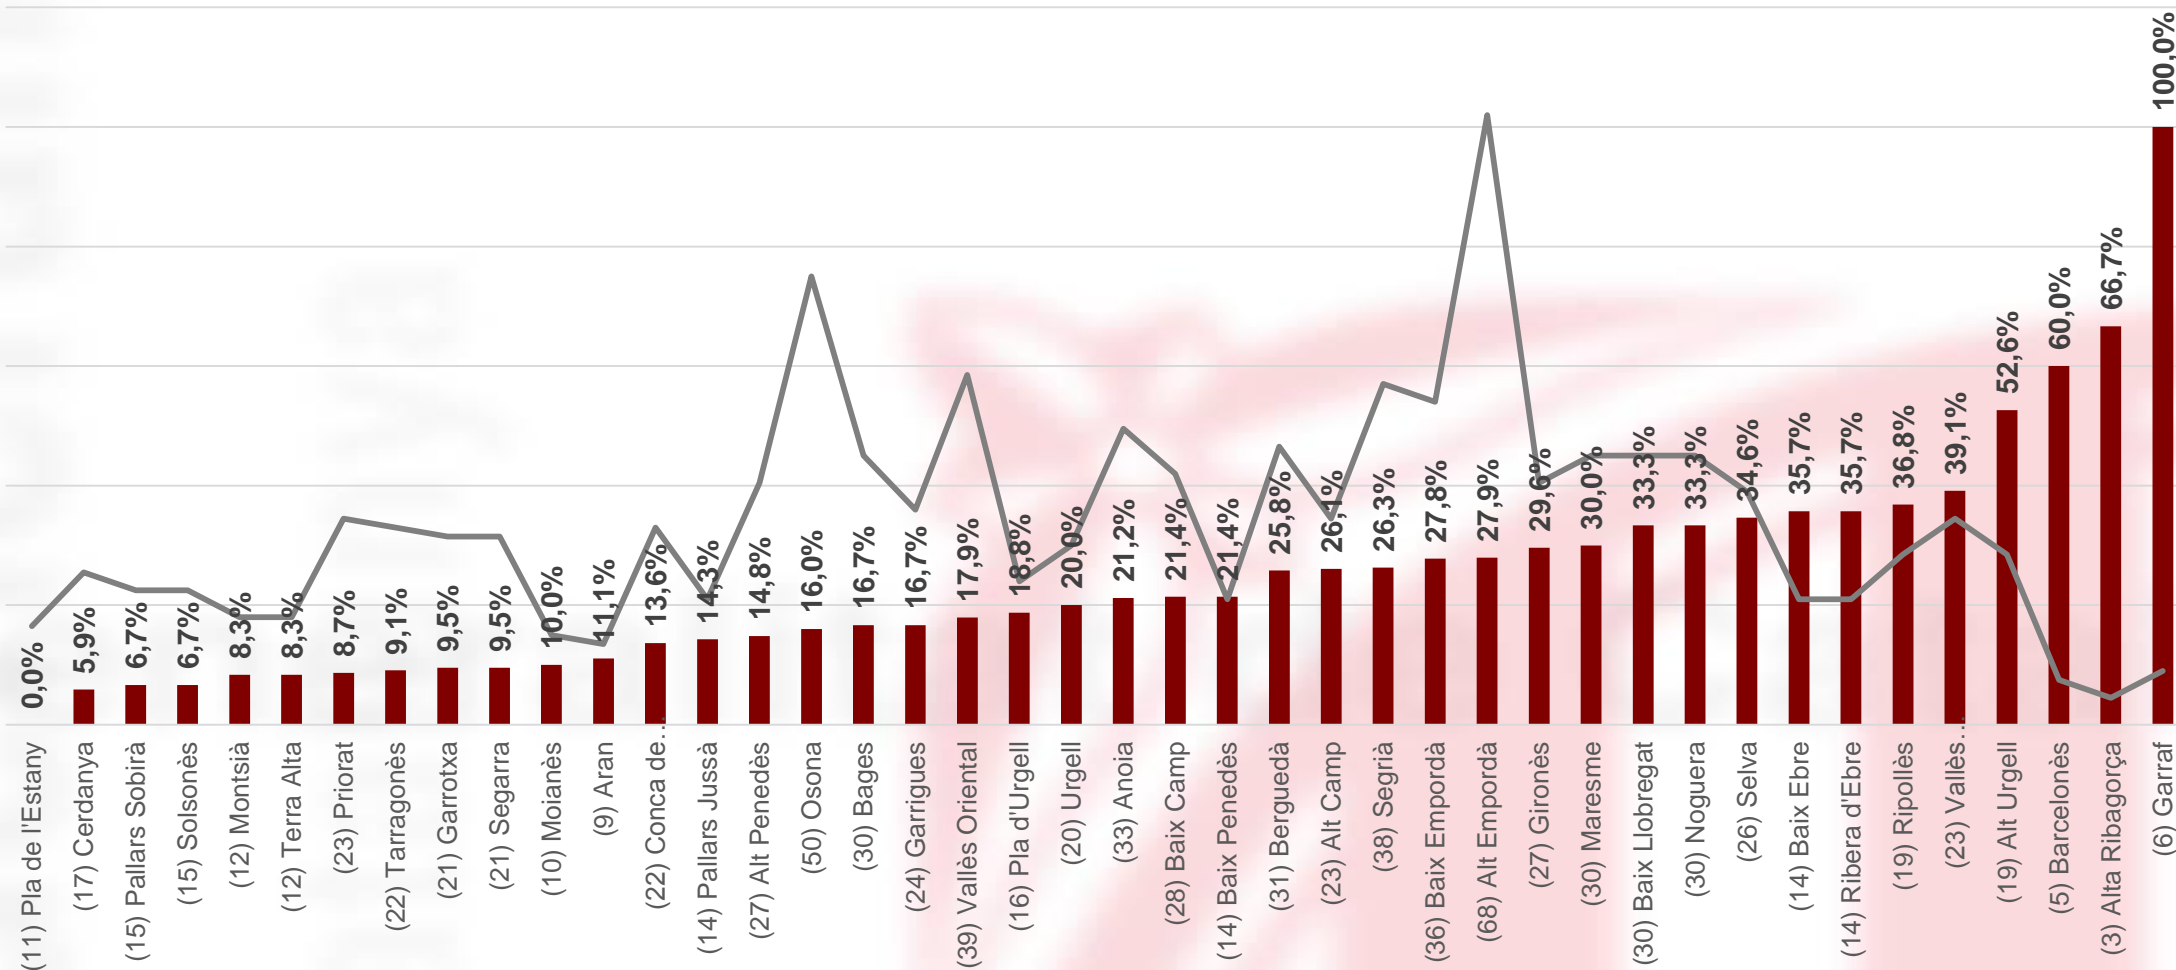

Proporció de dones alcaldesses per comarca

LA PRESENCIA DE DONES ALS PLENS MUNICIPALS DE CATALUNYA

Observatori de la Igualtat de Gènere

Font: Elaboració pròpia a partir de dades del Municat.
* Entre parèntesis s'especifiquen els municipis per comarca.