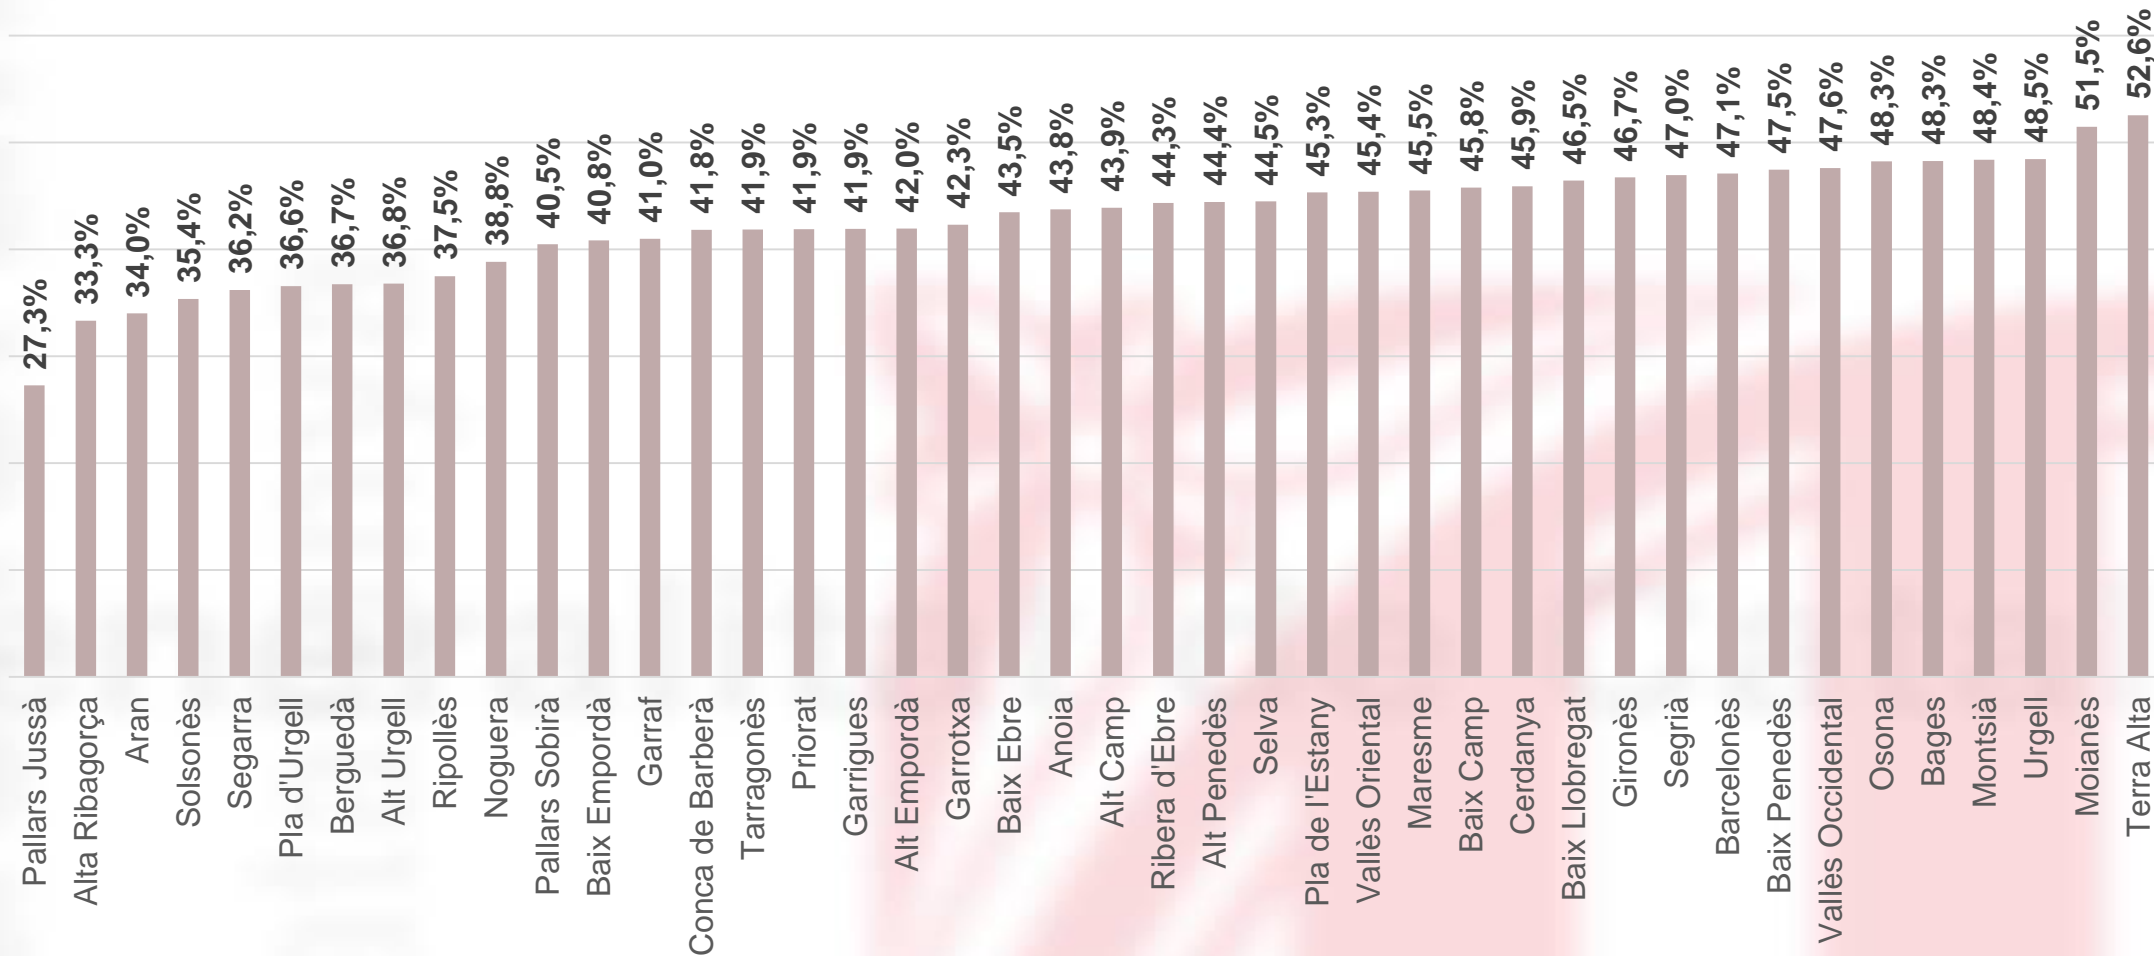

Proporció de dones regidores a Catalunya

LA PRESENCIA DE DONES ALS PLENS MUNICIPALS DE CATALUNYA

Observatori de la
Igualtat de Gènere

Font: Elaboració pròpia a partir de dades del Muncat.