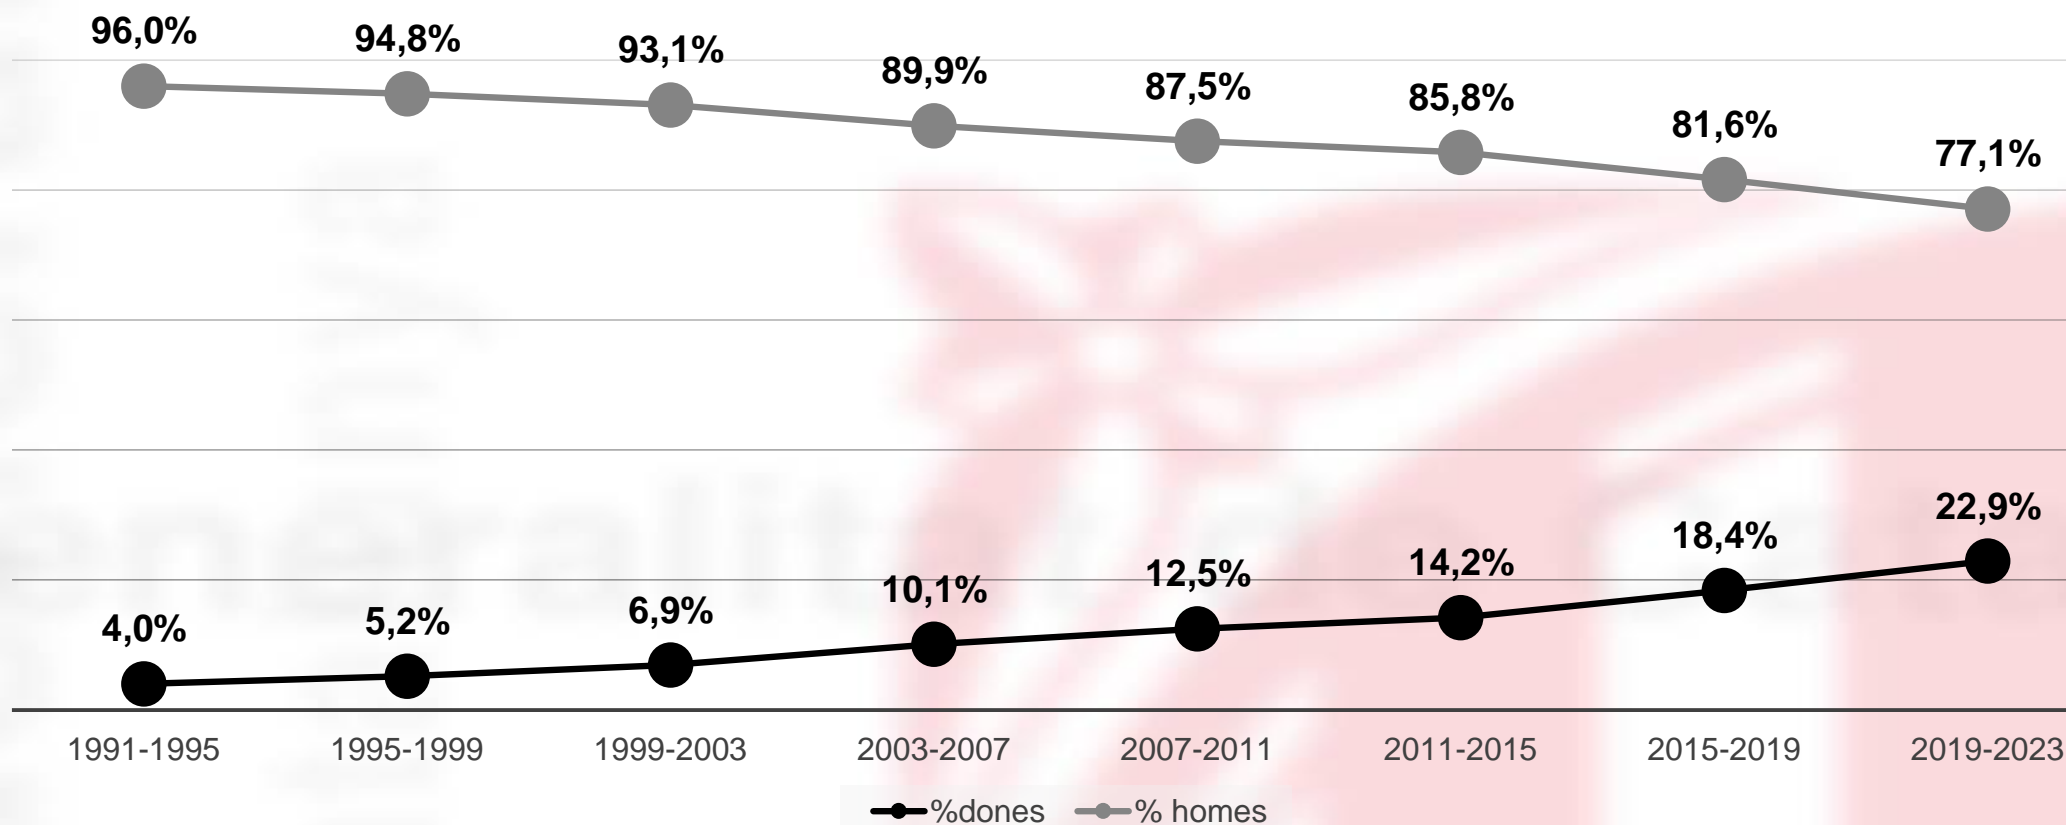

Evolució de la proporció de dones alcaldesses per legislatura

LA PRESENCIA DE DONES ALS PLENS MUNICIPALS DE CATALUNYA

Observatori de la
Igualtat de Gènere