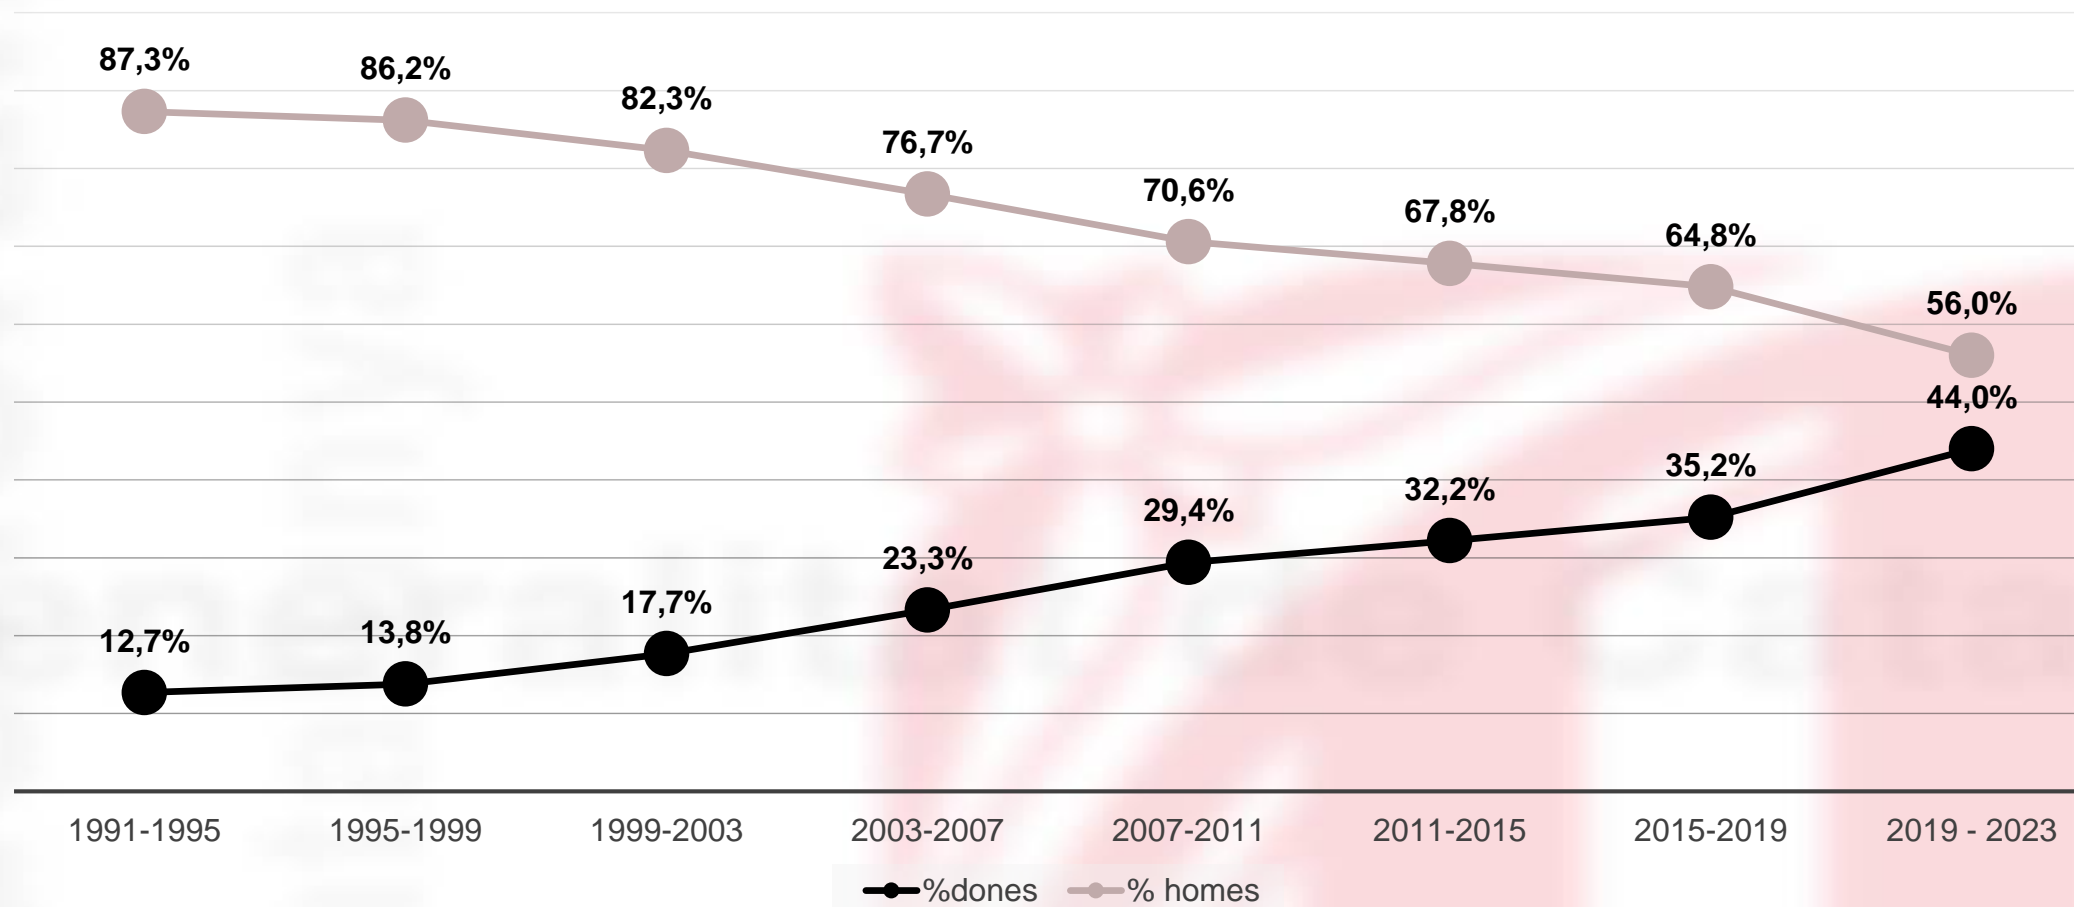

LA PRESENCIA DE DONES ALS PLENS MUNICIPALS DE CATALUNYA

Observatori de la
Igualtat de Gènere

Font: Elaboració pròpia a partir de dades de la Diputació de Barcelona i del Ministeri de Política Territorial.

Evolució de la proporció de dones regidores a Catalunya

LA PRESENCIA DE DONES ALS PLENS MUNICIPALS DE CATALUNYA

Observatori de la
Igualtat de Gènere

Font: Elaboració pròpia a partir de dades del Muncat.

Evolució de la proporció de dones regidores a Catalunya