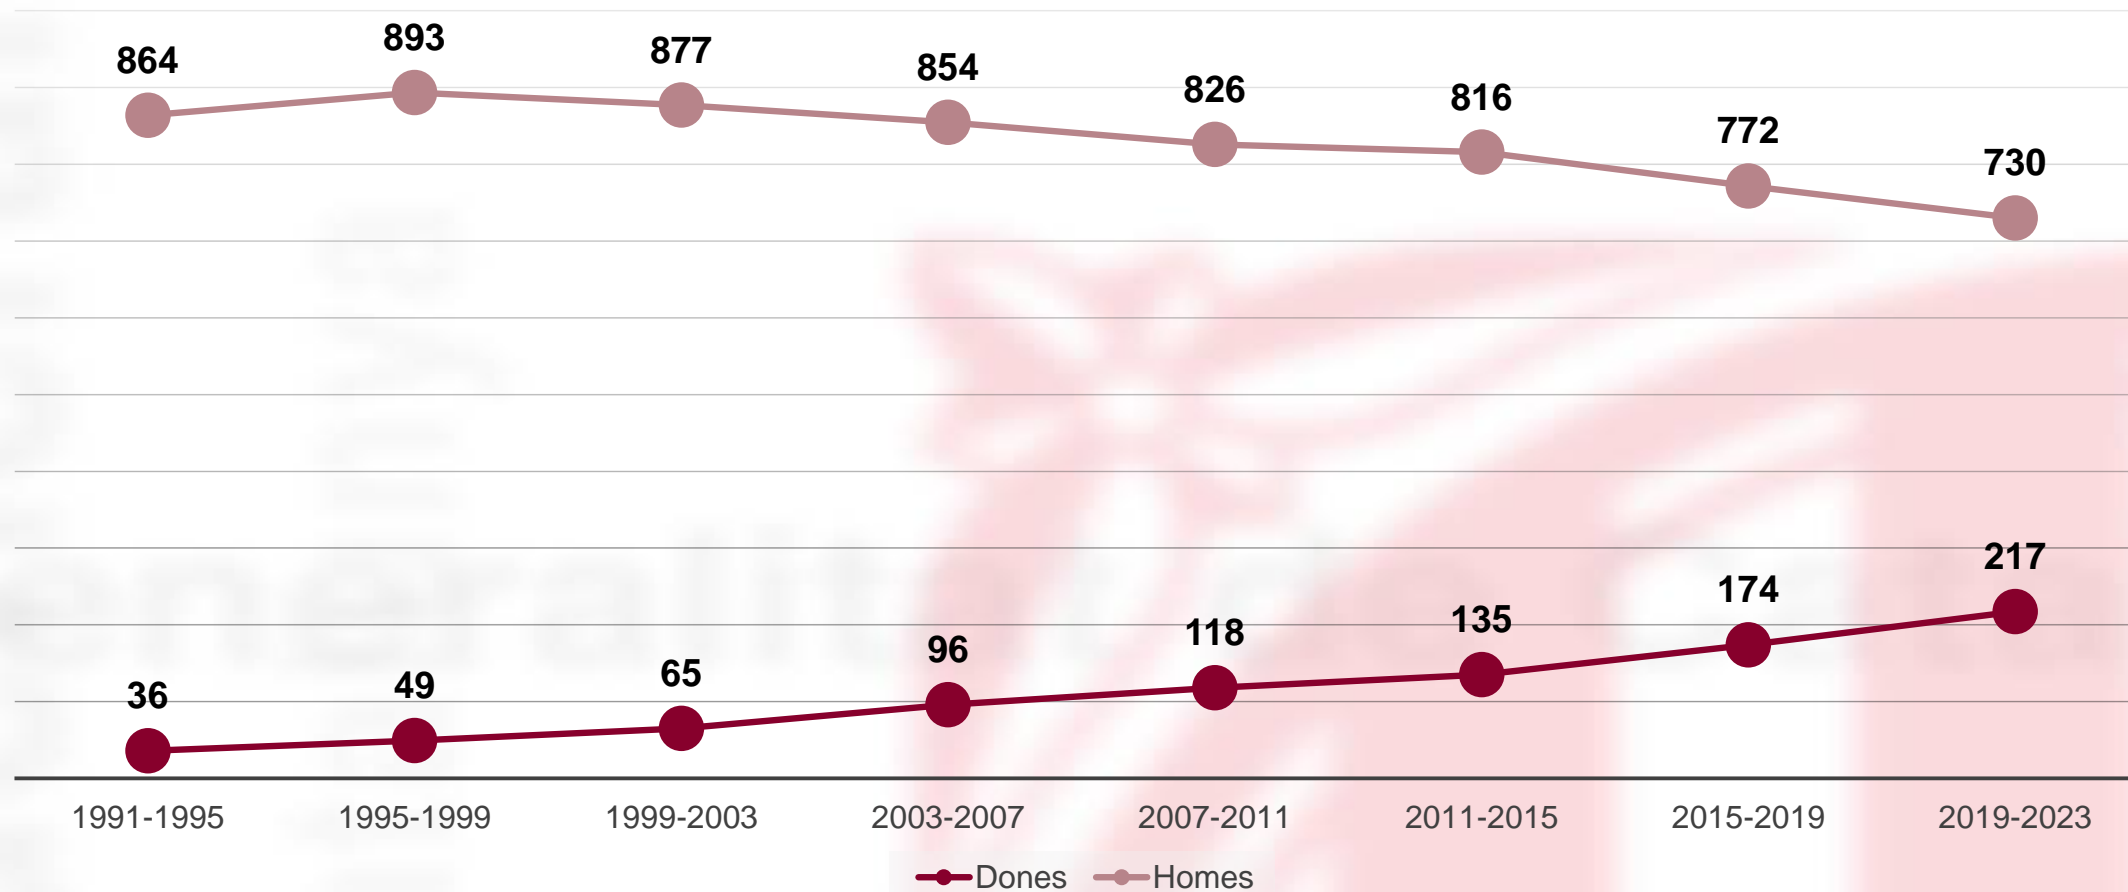

**Observatori de la
Igualtat de Gènere**

QUARTA REUNIÓ PLENÀRIA

Recinte modernista de l'Hospital de Sant Pau

Barcelona, a 10 de juliol de 2019

Observatori de la Igualtat de Gènere

ORDRE DEL DIA

Observatori de la
Igualtat de Gènere

Observatori de la
Igualtat de Gènere

LA PRESENCIA DE DONES ALS PLENS MUNICIPALS DE CATALUNYA

Evolució de la proporció de dones alcaldesses

LA PRESENCIA DE DONES ALS PLENS MUNICIPALS DE CATALUNYA

Observatori de la
Igualtat de Gènere

Font: Elaboració pròpia a partir de dades del Muncat.

Evolució del nombre d'alcaldeses i alcaldes per legislatura

LA PRESENCIA DE DONES ALS PLENS MUNICIPALS DE CATALUNYA

Observatori de la
Igualtat de Gènere