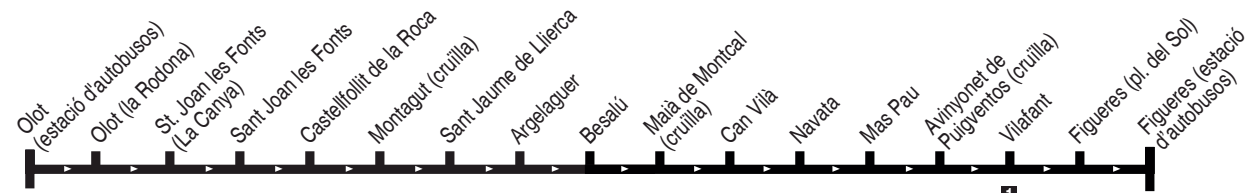

De dilluns a divendres teiners	06.15	06.16	DIRECTE					06.45	06.48	06.53	06.55	06.58	07.00	07.03	07.08	07.15	
	BTG	08.30	08.31	08.37	08.41	08.46	08.49	08.52	08.57	09.03							
		09.00	09.01	DIRECTE					09.30	09.33	09.38	09.40	09.43	09.45	09.48	09.53	10.00
	BTG	10.30	10.31	10.37	10.41	10.46	10.49	10.52	10.57	11.03							
		11.15	11.16	DIRECTE					11.45	11.48	11.53	11.55	11.58	12.00	12.03	12.08	12.15
	BTG	12.30	12.31	12.37	12.41	12.46	12.49	12.52	12.57	13.03							
	13.15	13.16	DIRECTE					13.45	13.48	13.53	13.55	13.58	14.00	14.03	14.08	14.15	
BTG	14.30	14.31	14.37	14.41	14.46	14.49	14.52	14.57	15.03								
	15.15	15.16	DIRECTE					15.45	15.48	15.53	15.55	15.58	16.00	16.03	16.08	17.15	
BTG	18.30	18.31	18.37	18.41	18.46	18.49	18.52	18.57	19.00								
	18.45	18.46	DIRECTE					19.15	19.18	19.23	19.25	19.28	19.30	19.33	19.38	19.45	

Dissabtes teiners	06.45	06.46	06.50	06.53	06.56	06.58	07.01	07.07	07.15	07.18	07.23	07.25	07.28	07.30	07.33	07.38	07.45
	09.00	09.01	09.05	09.08	09.11	09.13	09.16	09.22	09.30	09.33	09.38	09.40	09.43	09.45	09.48	09.53	10.00
	18.45	18.46	18.50	18.53	18.56	18.58	19.01	19.07	19.15	19.18	19.23	19.25	19.28	19.30	19.33	19.38	19.45

Diumenges i festius	09.00	09.01	09.05	09.08	09.11	09.13	09.16	09.22	09.30	09.33	09.38	09.40	09.43	09.45	09.48	09.53	10.00
	18.45	18.46	18.50	18.53	18.56	18.58	19.01	19.07	19.15	19.18	19.23	19.25	19.28	19.30	19.33	19.38	19.45

1 A Vilafrant realitza parada a la N-260 del nucli urbà. No circula pel Camp dels Enginyers.

Expedicions realitzades pel servei del **BTG** (Bus Transversal de la Garrotxa) o la **línia Girona - Olot (per Banyoles)**. El transbordament dependrà del compliment dels horaris establerts, en cas de perdre la connexió, es podrà viatjar amb la següent expedició del BTG o de la línia Girona - Olot.

*El compliment d'aquests horaris està condicionat a la fluïdesa del trànsit.

**Horaris no vàlids els dies 25/12, 01/01 i 06/01.

Descarrega't els horaris!

TEISA 1920
Telèfon informació
972 26 01 96
972 20 48 68

www.teisa-bus.com