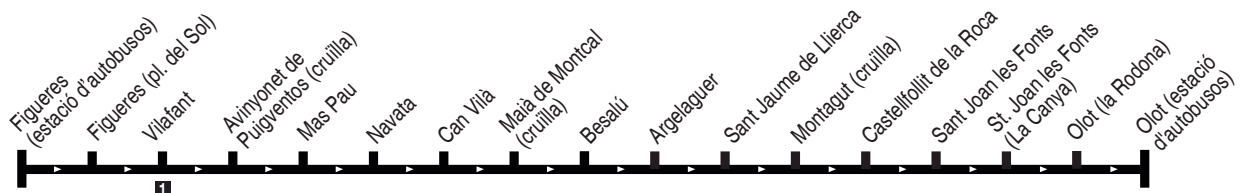

A PARTIR DEL PROPER 16 DE SETEMBRE, 6 EXPEDICIONS D'ANADA I 6 DE TORNADA CONNECTARAN OLOT AMB FIGUERES

De dilluns a divendres teiners	07.15	07.22	07.27	07.30	07.32	07.35	07.37	07.40	07.45	DIRECTE					08.14	08.15		
									08.03	08.09	08.14	08.17	08.20	08.25	08.29	08.34	08.35	BTG
	09.30	09.37	09.42	09.45	09.47	09.50	09.52	09.55	10.00	DIRECTE					10.29	10.30		
									10.03	10.08	10.14	10.16	10.18	10.21	08.25	08.34	08.35	Girona - Olot
	11.30	11.37	11.42	11.45	11.47	11.50	11.52	11.55	12.00	DIRECTE					12.29	12.30		
									12.03	08.09	08.14	08.17	08.20	08.25	08.29	08.34	08.35	Girona - Olot
13.15	13.16	13.20	13.23	13.26	13.28	13.31	13.37	13.45	DIRECTE					14.08	14.15			
								14.03	14.09	14.14	14.17	14.20	14.25	14.29	14.34	14.35	BTG	
17.15	17.22	17.27	17.30	17.32	17.35	17.37	17.40	17.45	DIRECTE					18.09	18.10			
								18.03	18.09	18.14	18.17	18.20	18.25	18.29	18.34	18.35	BTG	
20.15	20.22	20.27	20.30	20.32	20.35	20.37	20.40	20.45	DIRECTE					21.14	21.15			