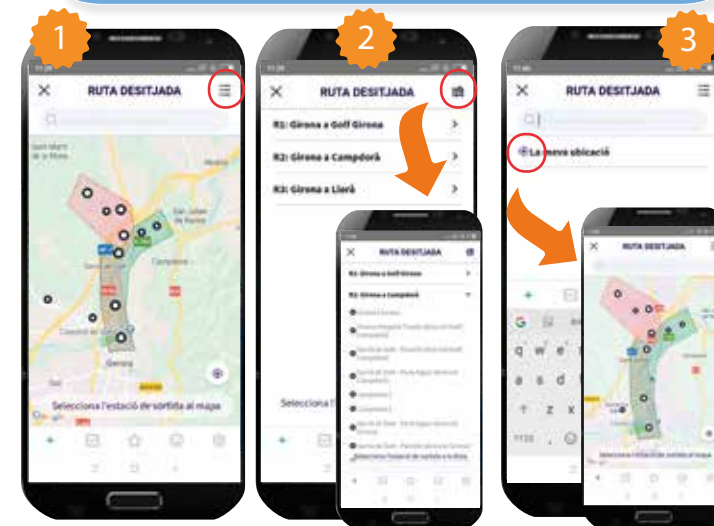

Segueix-nos a les xarxes socials!

@TEISA1920

NOUS SERVEIS A LA DEMANDA

PLA DE L'ESTANY

- R1 - Banyoles - St. Miquel - Mieres
- R2 - Banyoles - Vilademuls - Vilavenut
- R3 - Banyoles - Can Puig - Banyoles

A partir del 2 de desembre de 2019

Generalitat de Catalunya
Transports públics

Àrea de Girona

HORARIS I PARADES

PLA DE L'ESTANY

3

RESERVA!

Un cop registrat, ves a la pestanya ⊕ i realitza les teves reserves. Pots fer-ho de 3 formes diferents:

- 1 - Des del Mapa de parades
- 2 - Des del Llistat de parades
- 3 - Escollint la parada més propera a la teva ubicació

RUTA MIERES				
Banyoles - CAP	08.00	11.00	15.00	18.00
Banyoles - Centre	08.02	11.02	15.02	18.02
Banyoles - Cases Barates	08.04	11.04	15.04	18.04
Banyoles - Clínica Salus	08.06	11.06	15.06	18.06
Banyoles - Estany	08.07	11.07	15.07	18.07
Banyoles - Font Pudosa	08.08	11.08	15.08	18.08
Porqueres - Cal Germà	08.10	11.10	15.10	18.10
Sant Miquel de Campmajor	08.18	11.18	15.18	18.18
Mieres - Carretera	08.25	11.25	15.25	18.25
Mieres - Centre	08.26	11.26	15.26	18.26
Sant Miquel de Campmajor	08.35	11.35	15.35	18.35
Porqueres - Cal Germà	08.43	11.43	15.43	18.43
Banyoles - Font Pudosa	08.44	11.44	15.44	18.44
Banyoles - Clínica Salus	08.47	11.47	15.47	18.47
Banyoles - Cases Barates	08.50	11.50	15.50	18.50
Banyoles - Centre	08.50	11.50	15.50	18.50
Banyoles - CAP	09.00	12.00	16.00	19.00