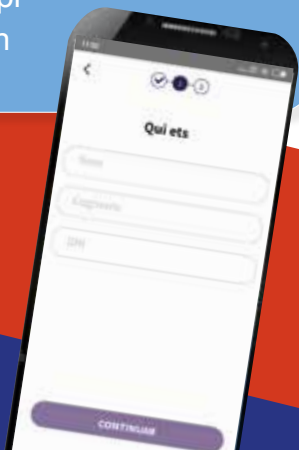

COM FUNCIONA L'APP?

EN 3 PASSOS

1 DESCARREGA!

Descarrega't l'App escanejant el codi Qr o buscant Nemi al Play Store App Store

App Store

Play Store

2 REGISTRA'T

Registra les teves dades personals:

- Nom i Cognom
- Document d'Identitat
- Municipi
- Telèfon

2