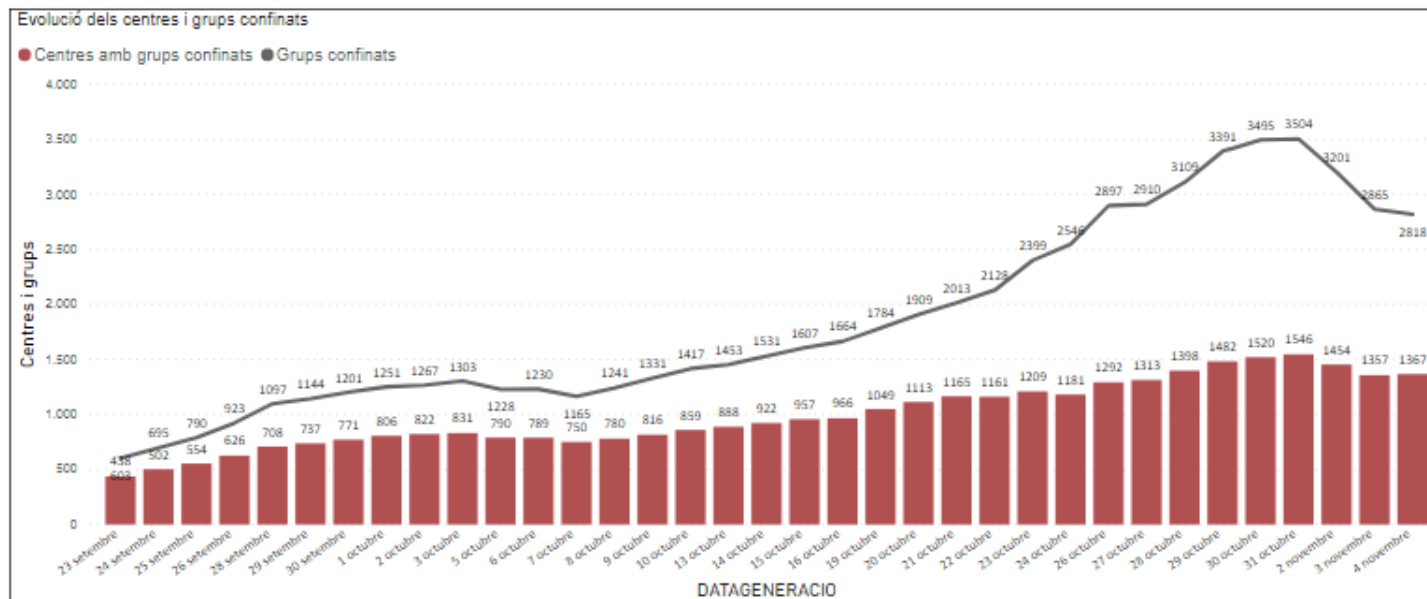

Generalitat de Catalunya
Departament d'Educació

Roda de premsa valoració efectes Covid-19

4 de novembre de 2020

Evolució dels alumnes confinats

Evolució de centres amb grups confinats

Generalitat de Catalunya
Departament d'Educació