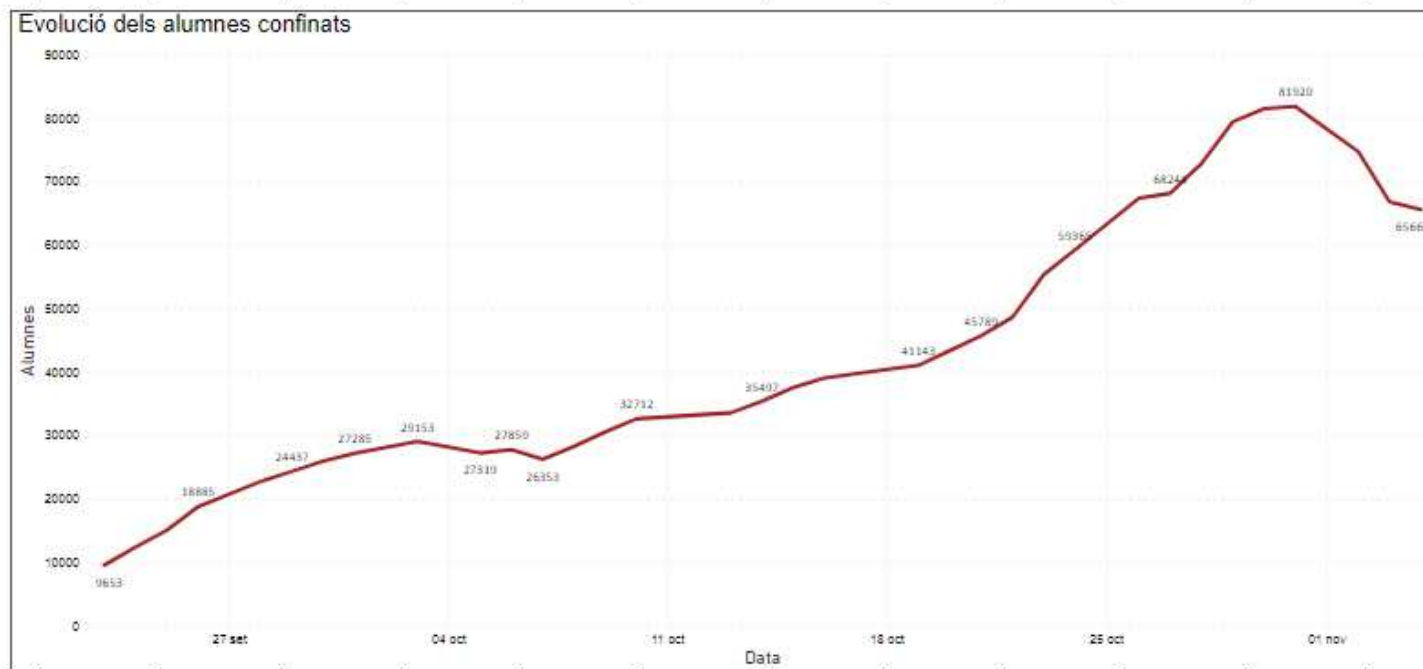

Generalitat de Catalunya
Departament d'Educació

Roda de premsa valoració efectes Covid-19

4 de novembre de 2020

Evolució dels alumnes confinats

Evolució de centres amb grups confinats

Generalitat de Catalunya
Departament d'Educació