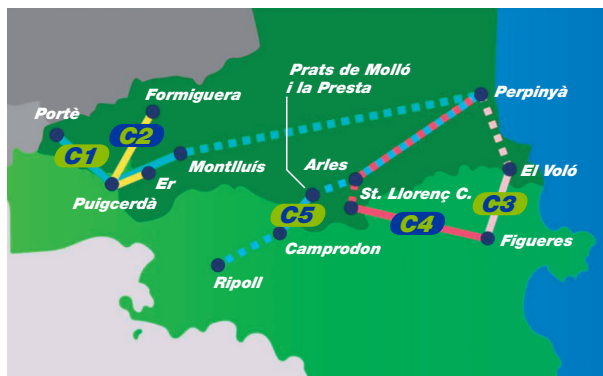

El projecte **ConnECT** aborda uns eixos, o corredors de mobilitat, seleccionats per definir les línies d'autobús transfrontereres, amb els seus recorreguts, punts de parada i horaris, per coordinar-los amb altres modes de transport públic i sostenible.

Línies **ConnECT**

C1 Portè - Puigcerdà
Montlluís connexió amb Perpinyà

C2 Formiguera - Puigcerdà
Er

C3 Figueres - La Jonquera
El Voló connexió amb Perpinyà

C4 Figueres - Sant Llorenç de Cerdans
Prats de Molló i la Presta connexió amb Arles i Perpinyà

C5 Camprodon - Molló
Prats de Molló i la Presta connexió amb Arles, Perpinyà i Ripoll

Més informació a:

lio.laregion.fr

mou-te.gencat.cat

972 67 28 53
(TEISA Figueres)

Generalitat de Catalunya
Transports públics