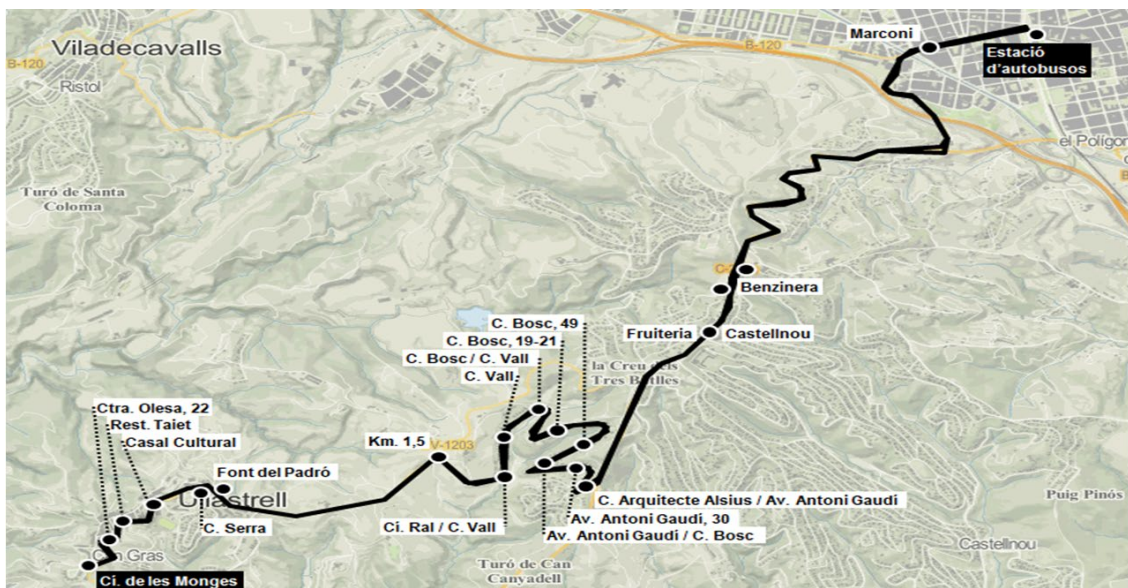

Territori i Sostenibilitat amplia el recorregut de la línia de bus Terrassa-Ullastrell per donar servei a la urbanització de ca n'Amat

- A partir de dilluns, 8 de febrer, la línia M7 farà diferents parades a la urbanització de ca n'Amat, que fins ara no disposava de servei de transport públic

Amb l'objectiu de connectar en transport públic el màxim de territori possible, des de dilluns, 8 de febrer, s'amplia el recorregut de la línia M7: Terrassa (Estació Autobús)-Ullastrell per tal de donar servei a la urbanització de Ca n'Amat d'Ullastrell.

Aquesta línia, gestionada per Transports Generals d'Olesa SAU, TGO, ofereix 6 expedicions d'anada i 6 de tornada, els dies feiners, i 3 expedicions d'anada i 3 de tornada, els dies festius. La millora consisteix en ampliar el recorregut de la línia amb diferents parades a la urbanització de ca n'Amat que fins ara no comptava amb un servei de transport públic.