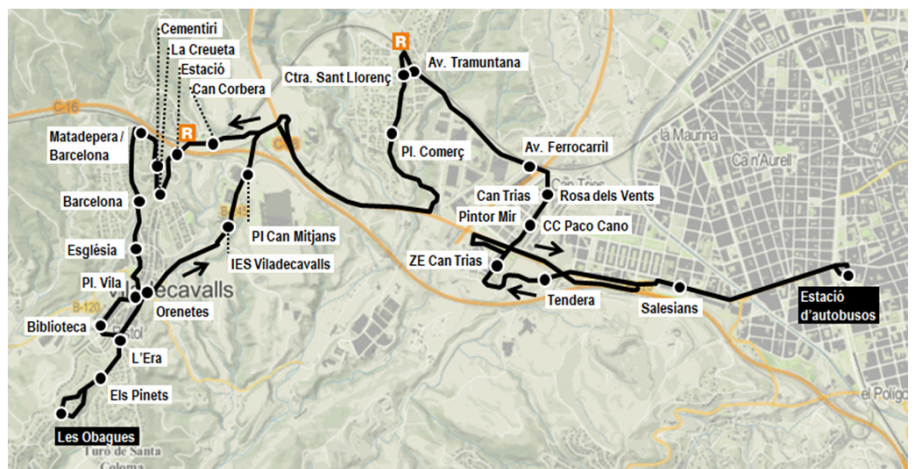

Viladecavalls >> Terrassa

		[1]	[2]																
Viladecavalls	Les Obagues	6.50	8.00	9.05	10.10	11.15	12.20	13.25	14.35	15.35	16.40	17.45	18.50	19.55	21.00				
	Els Pinets	6.51	8.01	9.06	10.11	11.16	12.21	13.26	14.36	15.36	16.41	17.46	18.51	19.56	21.01				
	L'Era	6.52	8.02	9.07	10.12	11.17	12.22	13.27	14.37	15.37	16.42	17.47	18.52	19.57	21.02				
	Orenetes	6.53	8.03	9.08	10.13	11.18	12.23	13.28	14.38	15.38	16.43	17.48	18.53	19.58	21.03				
	IES	6.54	8.04	9.09	10.14	11.19	12.24	13.29	14.39	15.39	16.44	17.49	18.54	19.59	21.04				
	Pol. Ind. Can Mitjans	6.55	8.05	9.10	10.15	11.20	12.25	13.30	14.40	15.40	16.45	17.50	18.55	20.00	21.05				
	Pl. del Comerç	6.59	8.09	9.14	10.19	11.24	12.29	13.34	14.44	15.44	16.49	17.54	18.59	20.04	21.09				
	Av. de la Tramuntana	7.01	8.11	9.16	10.21	11.26	12.31	13.36	14.46	15.46	16.51	17.56	19.01	20.06	21.11				
	Av. del Ferrocarril	7.03	8.13	9.18	10.23	11.28	12.33	13.38	14.48	15.48	16.53	17.58	19.03	20.08	21.13				
	Can Trias	7.04	8.14	9.19	10.24	11.29	12.34	13.39	14.49	15.49	16.54	17.59	19.04	20.09	21.14				
	Pintor Mir	7.05	8.15	9.20	10.25	11.30	12.35	13.40	14.50	15.50	16.55	18.00	19.05	20.10	21.15				
	Salesians – Parc de Desinfecció	7.15	8.25	9.30	10.35	11.40	12.45	13.50	15.00	16.00	17.05	18.10	19.15	20.20	21.25				
	Estació d'autobusos	7.25	8.35	9.40	10.45	11.50	12.55	14.00	15.05	16.10	17.15	18.20	19.25	20.30	21.35				
	Terrassa																		

tgo.net
twitter.com/direxis_tgo
93 778 00 88

**DESCARREGA
ELS HORARIS
AL TEU MÒBIL**

- [1] Només de dilluns a divendres feiners.
- [2] Només de dilluns a dissabte feiners.
- [3] Només els dies lectius escolars.

No es poden fer viatges interns a Terrassa.
Els horaris de pas són orientatius i poden estar condicionats pel trànsit.
Línia parcialment adaptada. Contacteu amb nosaltres almenys 24 hores abans del vostre viatge.

Data d'actualització:
xx/xx/2021