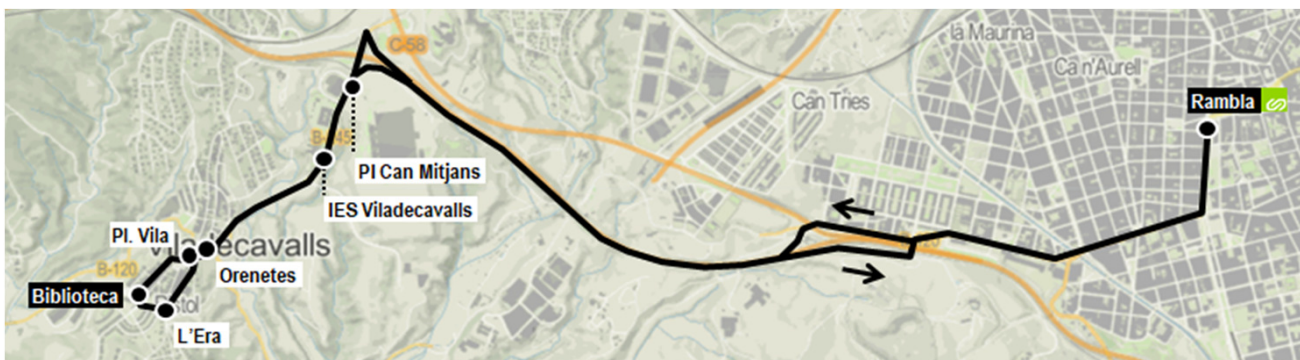

M6A

Llançadora Viladecavalls - Terrassa

De dilluns a divendres feiners excepte agost

Viladecavalls >> Terrassa

	Biblioteca	6.40	7.20	8.00	8.30	18.35	19.05	19.40	20.10	20.45
Viladecavalls	L'Era	6.40	7.20	8.00	8.30	18.35	19.05	19.40	20.10	20.45
	Orenetes	6.41	7.21	8.01	8.31	18.36	19.06	19.41	20.11	20.46
	Pol. Ind. Can Mitjans	6.43	7.23	8.03	8.33	18.38	19.08	19.43	20.13	20.48
Terrassa	Estació FGC Rambla	6.50	7.35	8.10	8.40	18.45	19.15	19.50	20.20	20.55

Terrassa >> Viladecavalls

Terrassa	Estació FGC Rambla	6.50	7.35	8.10	18.10	18.45	19.15	19.50	20.20	20.55
	IES	7.00	7.50	8.20	18.20	18.55	19.25	20.00	20.30	21.05
Viladecavalls	Pl. de la Vila	7.05	7.55	8.25	18.25	19.00	19.30	20.05	20.35	21.10
	Biblioteca	7.20	8.00	8.30	18.35	19.05	19.40	20.10	20.45	21.15

Dissabtes, diumenges, festius i agost

No circula

tgo.net
twitter.com/direxis_tgo
93 778 00 88

**DESCARREGA
ELS HORARIS
AL TEU MÒBIL**