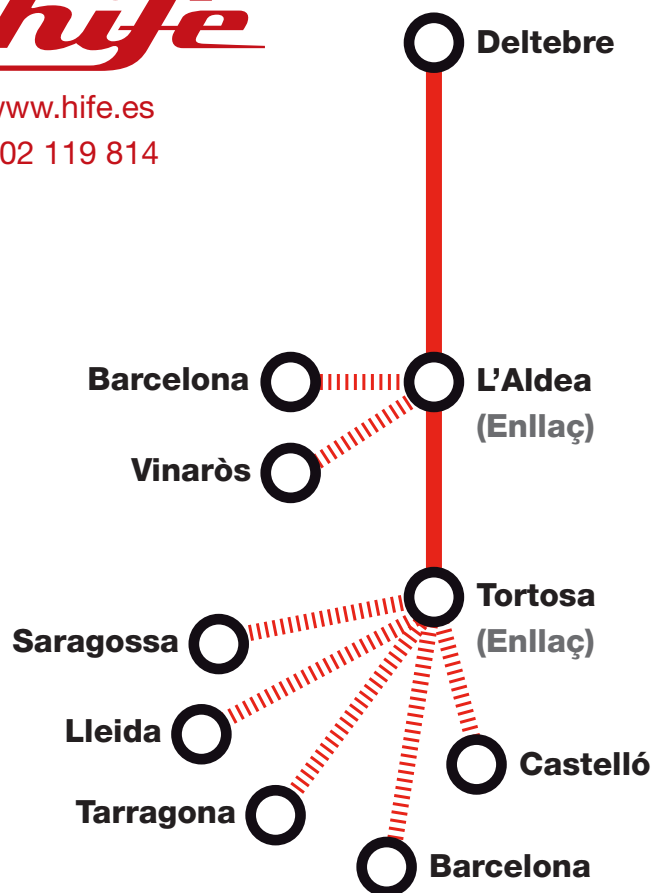

S'inicien unes noves expedicions que uniran les poblacions de Deltebre, Sant Jaume d'Enveja, l'Aldea i Tortosa. Aquestes expedicions circularan tots els dissabtes i diumenges de l'any.

La nova actuació consisteix en l'increment de dues expedicions d'anada i dues expedicions de tornada dissabte i diumenge. D'aquesta manera es dona resposta a una important necessitat social.

Les sortides des de Tortosa a Deltebre s'efectuaran a les 10:15 h i a les 14:20 h, i des de Deltebre a Tortosa seran a les 12:50 h i a les 15:24 h. Aquestes expedicions ofereixen la possibilitat d'enllaçar, bé des de l'Intercanviador de l'Aldea o des de l'estació d'autobusos de Tortosa, amb altres destinacions d'arreu del territori. Aquest fet suposa un gran enfortiment en els serveis que, fins ara, es prestaven al Delta de l'Ebre.

Tortosa -
Deltebre

Millora de
servei

Generalitat de Catalunya
Transports públics

hife

www.hife.es
902 119 814

www.mobilitat.net

012
gencat.cat

Cost de la trucada:
segons operadora.

Enllaços destacats

Exp.	Origen	Enllaç	Destinació	Vigència
Exp. 1	8:30 Barcelona	10.28 Intercan. l'Aldea	Deltebre	Ds.
	8:45 Vinaròs			Ds. / Dg.
Exp. 2	12:15 Barcelona	14:33 Intercan. l'Aldea		Ds.
	13:00 Tarragona	14:20 Estació Hife Tortosa		Ds. / Dg.
	12:45 Vinaròs			Ds. / Dg.
	9:10 Zaragoza			Ds. / Dg.
	11:00 Zaragoza			Ds. / Dg.
	11:45 Lleida			Ds.
	11:15 Barcelona		Dg.	