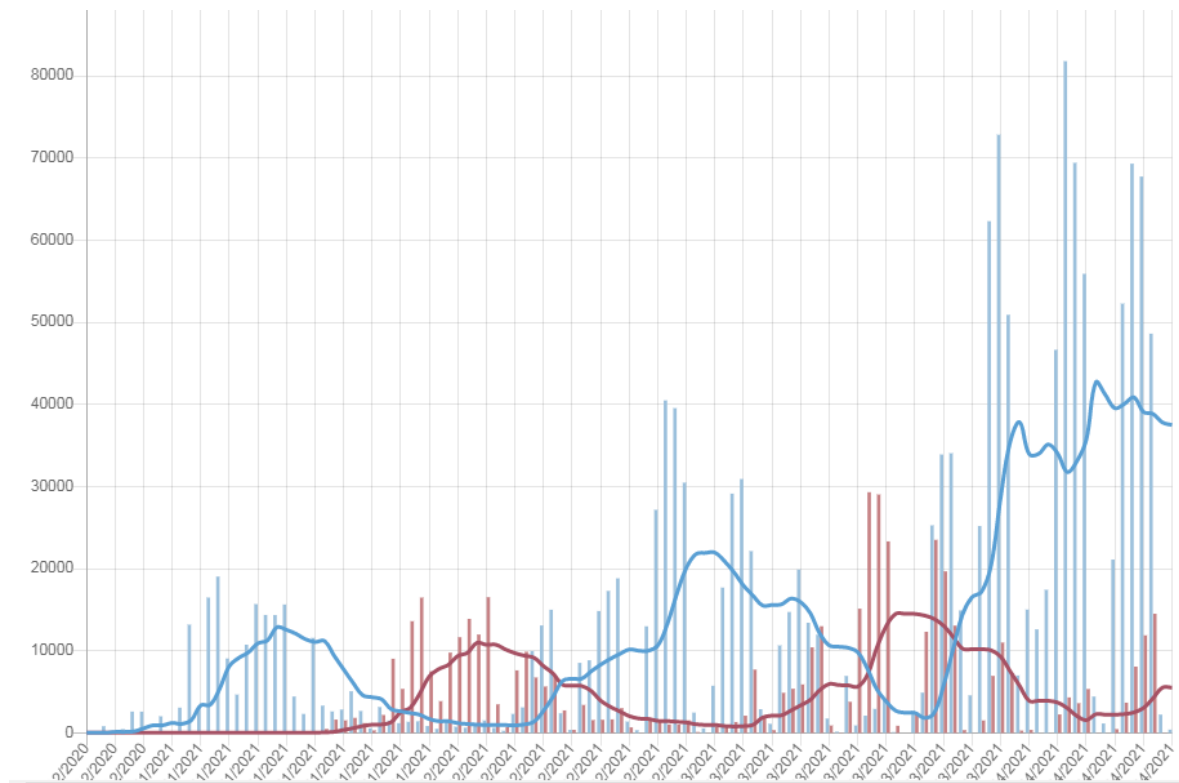

Situació del pla de vacunació

A data 19 d'abril s'han vacunat:

1.584.235 persones - 1a dosi → **20,4 %** de la població (23,9% de la població ≥ 16 anys)

503.501 persones – 2a dosi → **6,5%** de la població (7,6% de la població ≥ 16 anys)

2.087.736 vacunes administrades (95,9% del total de 2.176.980 vacunes rebudes fins divendres)

Situació del pla de vacunació

Darrera setmana

- **Total:** 300.167
- **Dosi 1:** 261.582
- **Dosi 2:** 38.585

Total des de l'inici

- **Total:** 2.087.736
- **Dosi 1:** 1.584.235
- **Dosi 2:** 503.501

/Salut