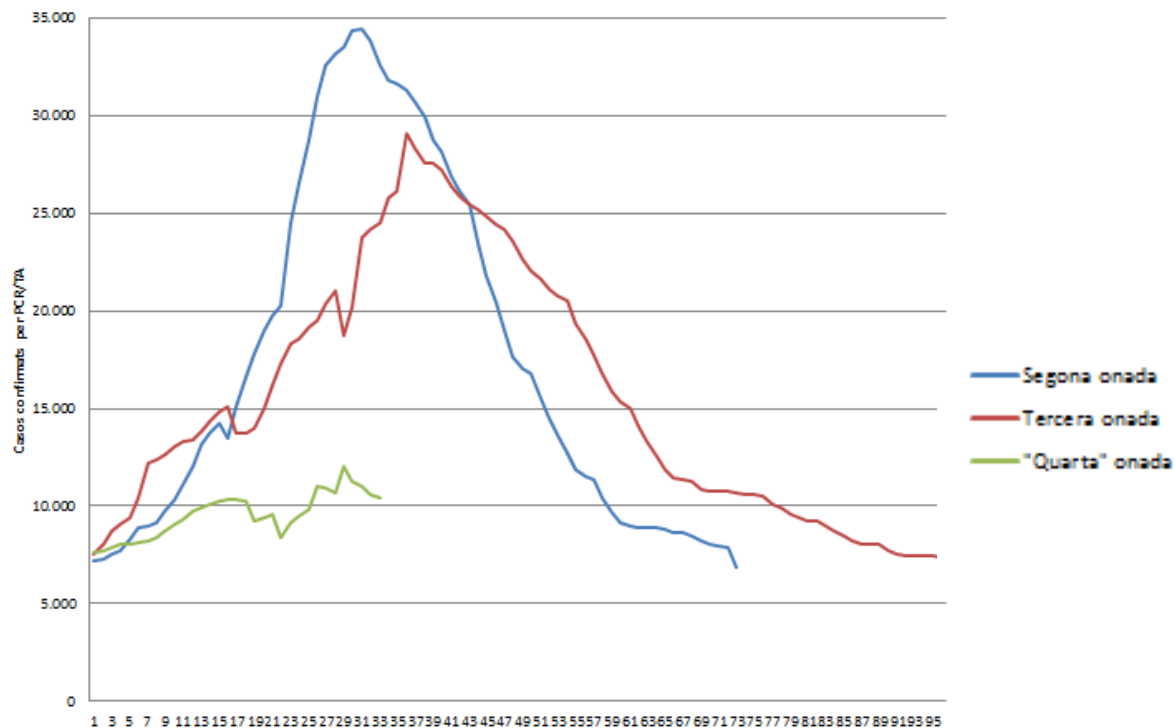

/Salut

Roda de premsa | 20.04.2021

Campanya de vacunació de la COVID-19

Situació epidemiològica

Evolució de les onades

Situació pla de vacunació

Situació en altres països

- **Unió Europea**

- Amb data de **11 d'abril**, alguns països de la Unió Europea utilitzen les vacunes d'ARNm diferents intervals als recomanats per les fitxes tècniques de les vacunes:
 - Dinamarca, Alemanya Itàlia i França ja han establert un interval de **42 dies (6 setmanes)**
 - Finlàndia de **12 setmanes** per a totes les vacunes.

- **Fora de la Unió Europea**

- El **Regne Unit** manté un interval de dotze setmanes per a les dues vacunes d'ARNm i per Vaxzevria.
- **Canadà** està utilitzant un interval de quatre mesos (16 setmanes) per a aquestes tres vacunes.