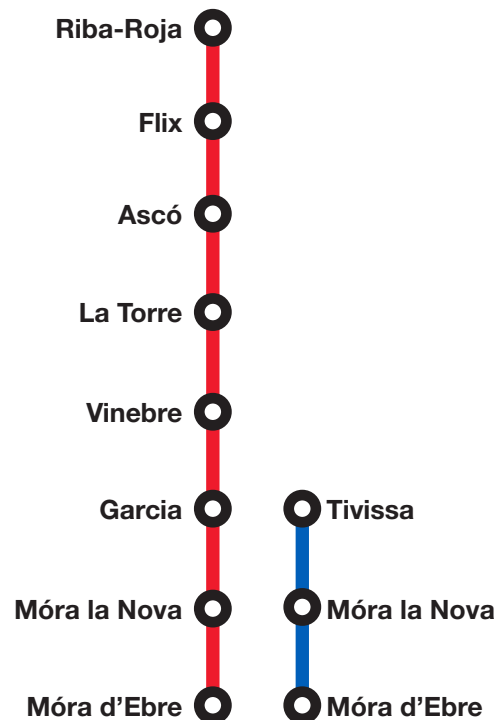

Millora a la xarxa de transport públic de la Ribera d'Ebre

El Departament de la Vicepresidència i de Polítiques Digitals i Territori posa en marxa la millora de connexions pels municipis de l'eix de la C-12 nord i de la C-44, millorant els serveis de Ribera-roja a Móra d'Ebre i de Tivissa a Móra d'Ebre.

La millora que s'implanta en el servei Ribera-roja a Móra d'Ebre, consisteix en afegir 4 noves expedicions en dies lectius i 5 noves expedicions en dies no lectius aconseguint disposar de 13 expedicions tant en dies lectius com no lectius de dilluns a divendres feiners.

L'increment d'expedicions es complementa amb ajustos horaris que permeten un increment notable de correspondències a primera hora del matí a Móra d'Ebre, per desplaçar-se cap a altres capitals comarcals com Tarragona, Reus, Barcelona, Tortosa, Gandesa i Falset i per permetre la tornada per la tarda.

La millora que s'implanta en el servei Móra d'Ebre a Tivissa consisteix en afegir, durant el període lectiu, 2 noves expedicions, aconseguint disposar de 10 expedicions diàries de dilluns a divendres en dies lectius.

La proposta suposa també una ampliació de la cobertura horària de l'oferta per la banda de les tardes.

La targeta inclou
10 viatges amb una validesa
de 120 dies des de la
recàrrega de la targeta

La targeta té un cost de 4€
i es pot comprar i
recarregar als autobusos
que fan aquestes línies

Més informació:

www.empresaplana.cat

Tel. 977 553 680

Generalitat de Catalunya
Departament de la Vicepresidència
i de Polítiques Digitals i Territori

Ribera-Roja -
Móra d'Ebre

Tivissa -
Móra d'Ebre

Millora
de serveis

A partir del dia 14 de juny de 2021
De dilluns a divendres feiners

Generalitat de Catalunya
Transports públics

PLANA
www.empresaplana.cat