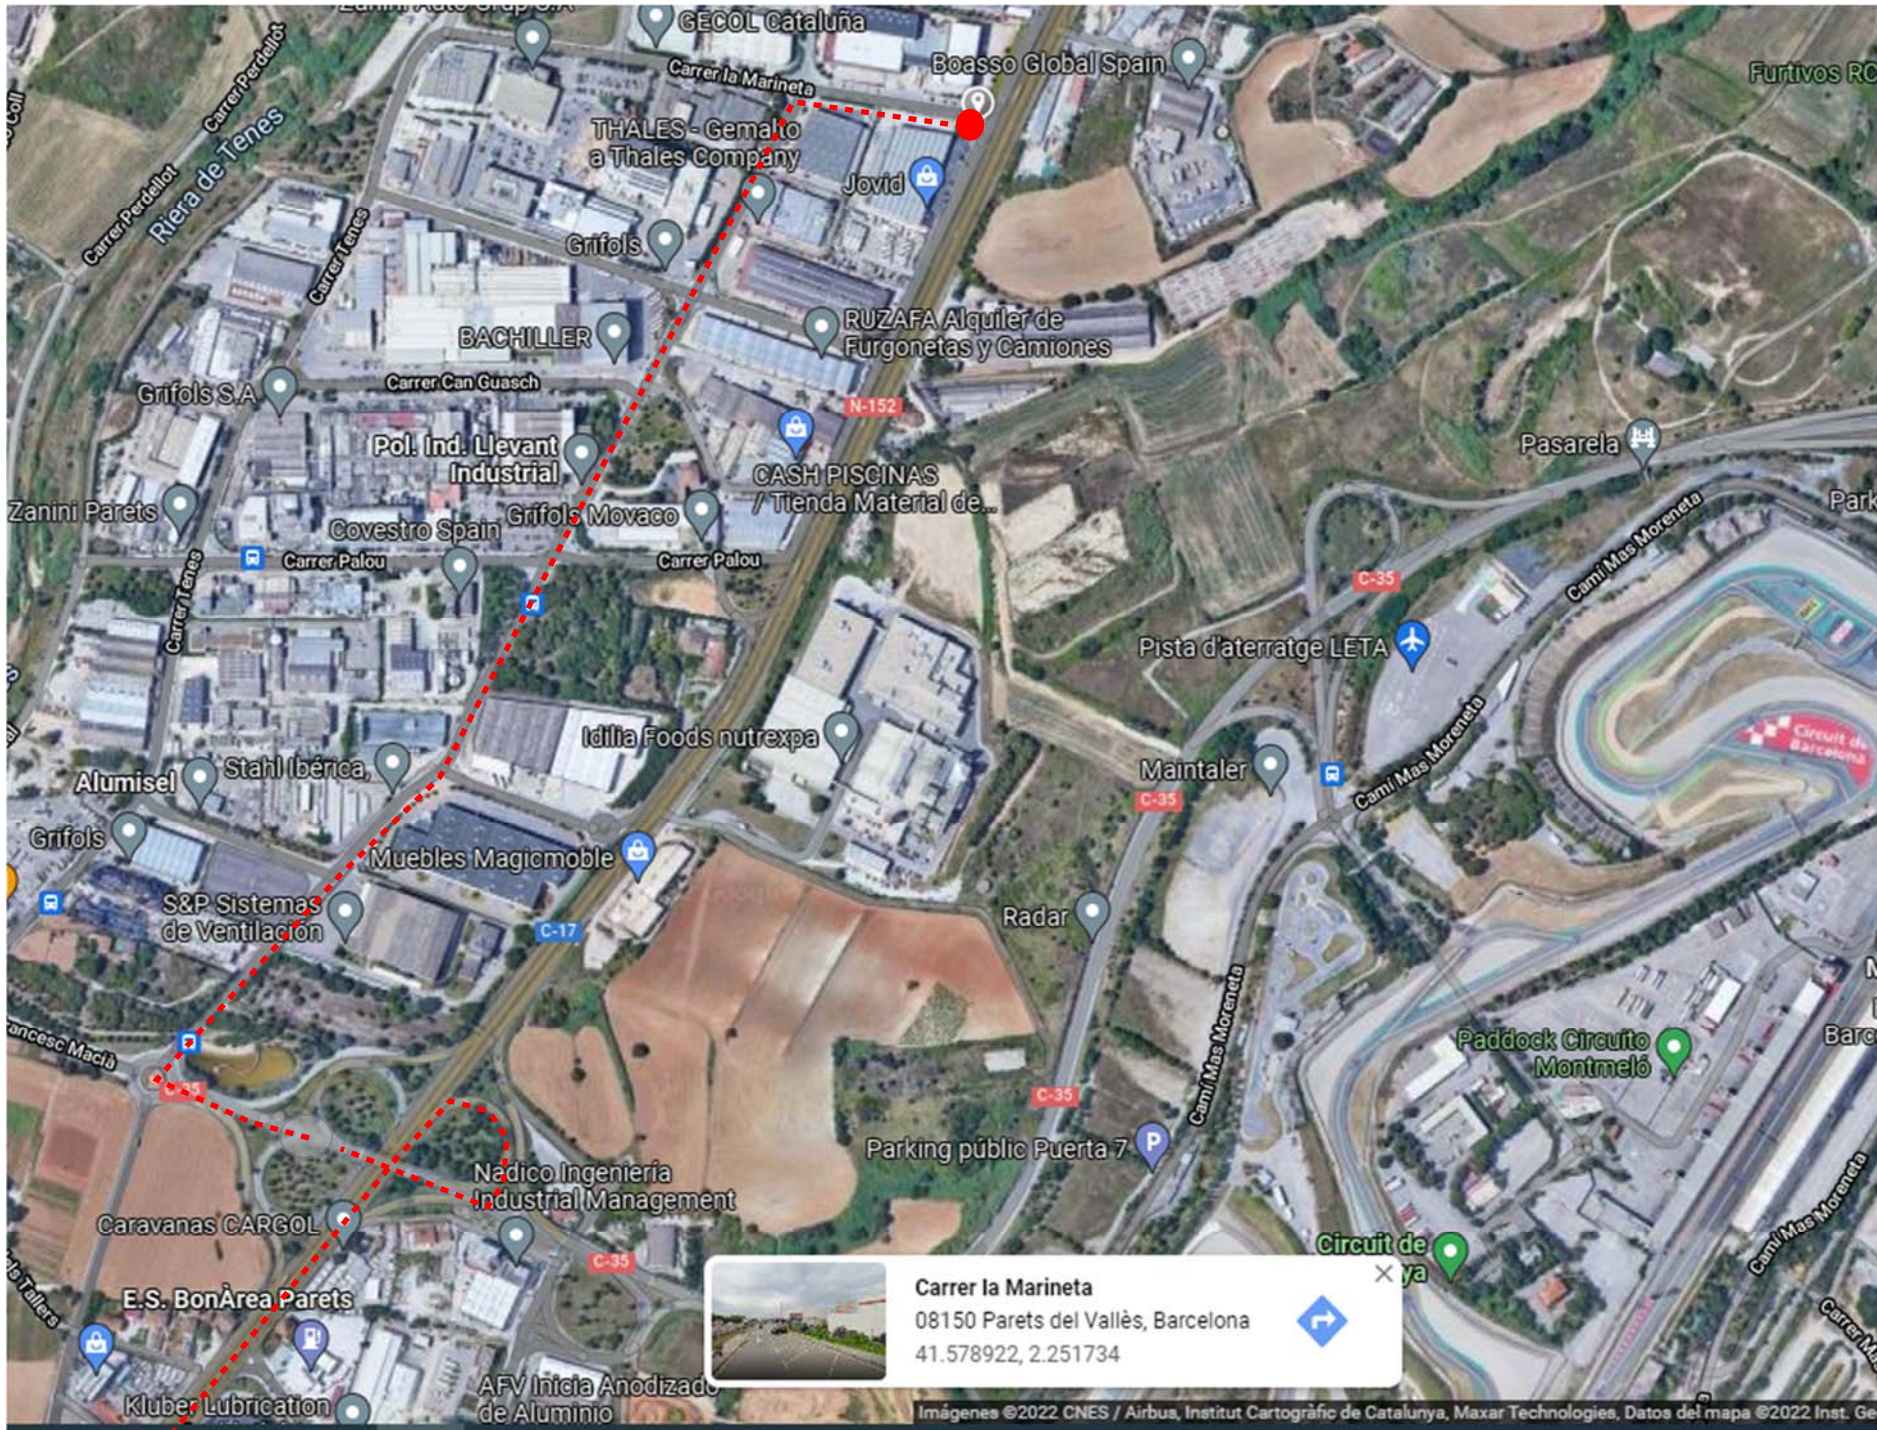

	Carrer la Marineta 08150 Paret del Vallès, Barcelona 41.578771, 2.251722		
--	---	---	---

Carrer la Marineta

08150 Parets del Vallès, Barcelona

41.578922, 2.251734