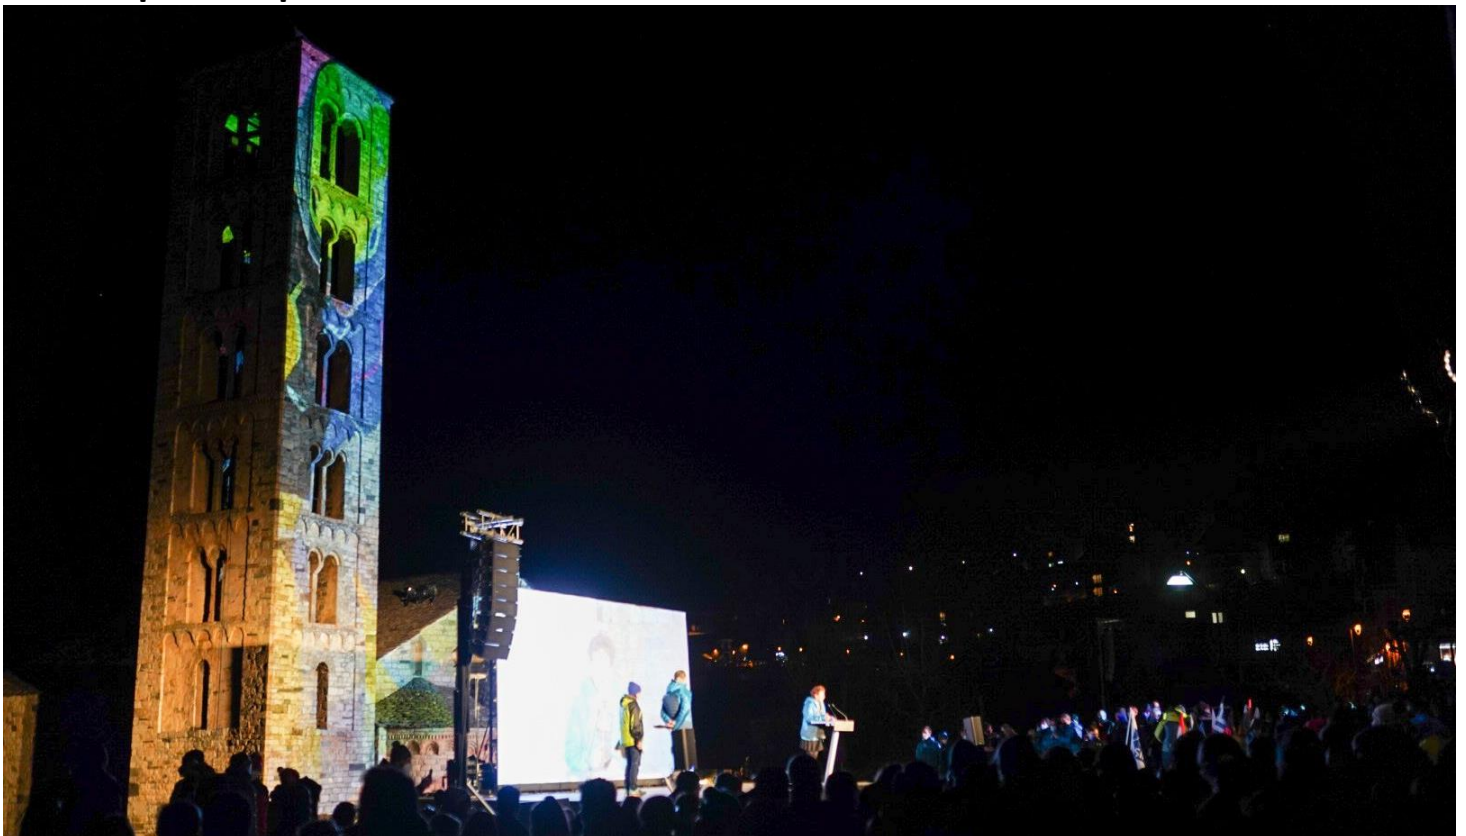

EL CAMPIONAT D'EUROPA D'ESQUÍ DE MUNTANYA DONA EL TRET DE SORTIDA A L'ESTACIÓ DE MUNTANYA DE BOÍ TAÜLL

Més de 250 professionals de l'esquí de muntanya de 19 països es donen cita a l'estació ribagorçana en la més important cita del calendari anual d'aquest esport a nivell mundial.

La cerimònia d'inauguració ha destacat el patrimoni cultural i natural de la Vall de Boí, un destí turístic consolidat a nivell nacional, ara en el focus internacional

La competició debuta el dimecres amb la prova de l'sprint, una de les més dinàmiques i espectaculars.

Boí Taüll. Un total de 19 països (Andorra, Alemanya, Àustria, Bèlgica, Eslovàquia, Eslovènia, Estats Units, Espanya, França, Grècia, Itàlia, Noruega, Polònia, Portugal, República Txeca, Romania, Rússia, Suïssa i Suècia) es donaran cita a partir d'aquest dimarts a l'estació ribagorçana de Boí Taüll, en una nova edició dels ISMF European Championships Skimo Boí Taüll 2022.

El Pla de les Vaques acollirà la prova més espectacular del programa: l'sprint. Tal com el seu nom indica, és una cursa molt ràpida. L'esportista ha de completar la totalitat del recorregut en el menor temps possible (aproximadament tres minuts).