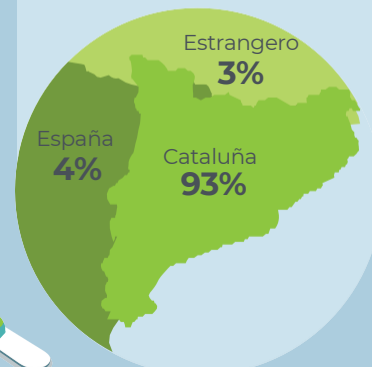

Perfil del cliente

58%
hombres
43%
mujeres

Cuidando el
Medio Ambiente
Reducción de emisiones de

-383 Tn CO₂

Índice de
**satisfacción
cliente**

4.21/5