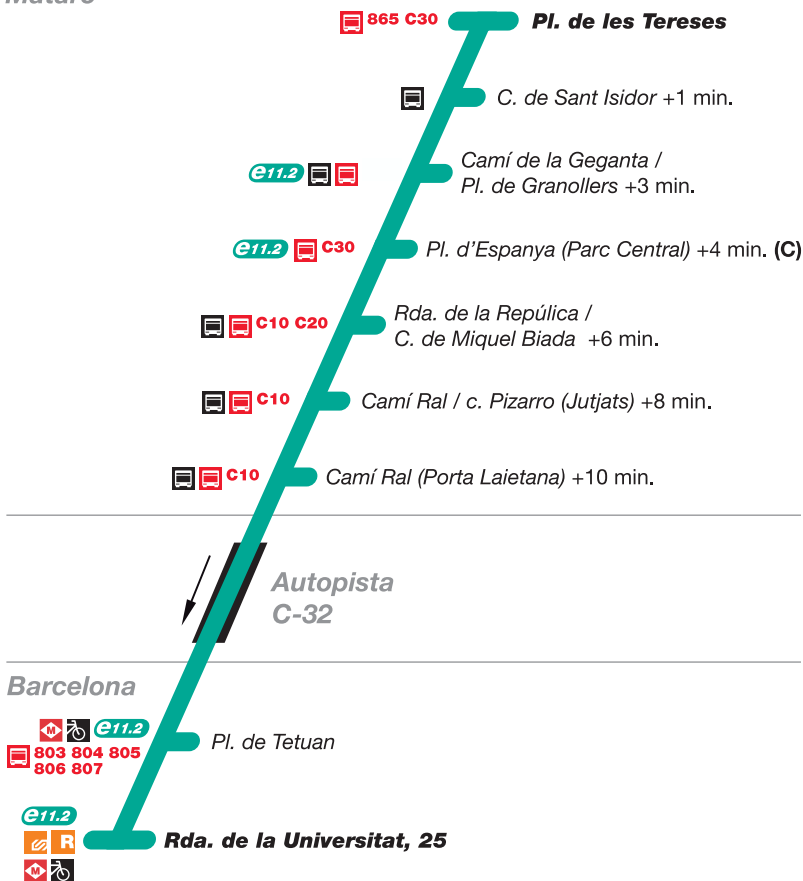

e11.1 Mataró Centre - Barcelona

Mataró

(C) Parada només en cap de setmana i festius

Enllaços

- Metro
- Autobús de Transports públics de la Generalitat de Catalunya
- Bicing
- Autobús urbà
- Ferrocarrils de la Generalitat de Catalunya
- Rodalies de Catalunya

Horari

Sortides Mataró - Plaça de les Tereses

De dilluns a divendres feiners (excepte agost)

06:05 - 06:15 - 06:25 - 06:35 - 06:45 - 06:55 - 07:05 - 07:15 - 07:25 - 07:35 - 07:45 - 07:55 - 08:05 - 08:15 - 08:25 - 08:35 - 08:45 - 08:55 - 09:05 - 09:20 - 09:35 - 09:50 - 10:05 - 10:20 - 10:35 - 10:50 - 11:05 - 11:20 - 11:35 - 11:50 - 12:05 - 12:20 - 12:35 - 12:50 - 13:05 - 13:15 - 13:25 - 13:35 - 13:45 - 13:55 - 14:05 - 14:15 - 14:25 - 14:35 - 14:45 - 14:55 - 15:05 - 15:15 - 15:25 - 15:35 - 15:45 - 15:55 - 16:05 - 16:15 - 16:25 - 16:35 - 16:45 - 16:55 - 17:05 - 17:15 - 17:25 - 17:35 - 17:45 - 17:55 - 18:05 - 18:15 - 18:25 - 18:35 - 18:50 - 19:05 - 19:20 - 19:35 - 19:50 - 20:20 - 20:50 - 21:20 - 21:50

Dissabtes (tot l'any)

08.00 - 08.30 - 09.00 - 09.50 - 10.20 - 10.50 - 11.40 - 12.40 - 13.30 - 14.30 - 15.20 - 16.20 - 17.10 - 18.10 - 18.45 - 19.00 - 19.45 - 20.00 - 20.50 - 21.50

Diumenges i festius (tot l'any)

09.00 - 10.00 - 11.00 - 12.00 - 13.00 - 14.00 - 15.00 - 16.00 - 17.00 - 18.00 - 19.00 - 20.00 - 21.00 - 22.00

Per veure les expedicions dels dies feiners d'agost, visiteu moventis.es

Els viatgers poden rebre canvi fins a 10 € si compren el bitllet a l'autobús.

Per facilitar la feina del conductor, situeu-vos a prop de la parada i indiqueu que voleu pujar a l'autobús fent un petit senyal amb la mà.

El compliment d'aquests horaris està subjecte a les incidències i contratemps de la via pública.

No està permès fer trajectes dintre de la mateixa població.

Generalitat de Catalunya
Transports públics

ATM Àrea de Barcelona
Autoritat del Transport
Metropolità