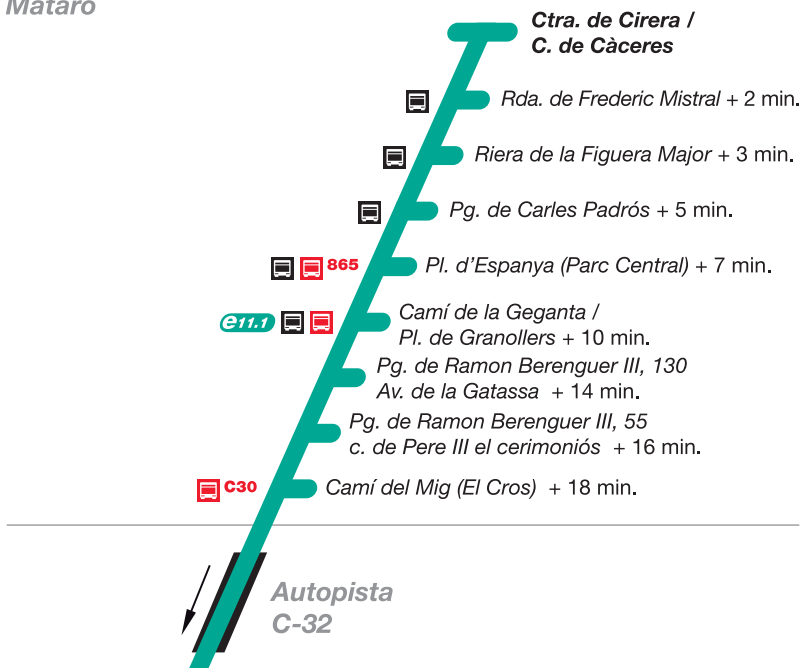

Horari

Sortides Barcelona - Ronda de la Universitat, 25

De dilluns a divendres feiners (excepte agost)

07:15 - 07:25 - 07:35 - 07:45 - 07:55 - 08:05 - 08:15 - 08:25 - 08:35 - 08:45 -
08:55 - 09:05 - 09:15 - 09:25 - 09:35 - 09:55 - 10:15 - 10:35 - 10:55 - 11:15 -
11:35 - 11:55 - 12:15 - 12:35 - 12:55 - 13:15 - 13:35 - 13:55 - 14:15 - 14:30 -
14:45 - 15:00 - 15:15 - 15:30 - 15:45 - 16:00 - 16:15 - 16:30 - 16:45 - 17:00 -
17:15 - 17:30 - 17:45 - 18:00 - 18:15 - 18:30 - 18:45 - 19:00 - 19:15 - 19:30 -
19:45 - 20:00 - 20:15 - 20:35 - 20:55 - 21:20 - 21:35 - 22:05 - 22:35 - 23:05

Per facilitar la feina del conductor, situeu-vos a prop de la parada i indiqueu que voleu pujar a l'autobús fent un petit senyal amb la mà.

El compliment d'aquests horaris està subjecte a les incidències i contratemps de la via pública.

No està permès fer trajectes dintre de la mateixa població.

Generalitat de Catalunya
Transports públics

ATM Àrea de Barcelona
Autoritat del Transport
Metropolità

e11.2 Mataró Nord - Barcelona

Mataró

Barcelona