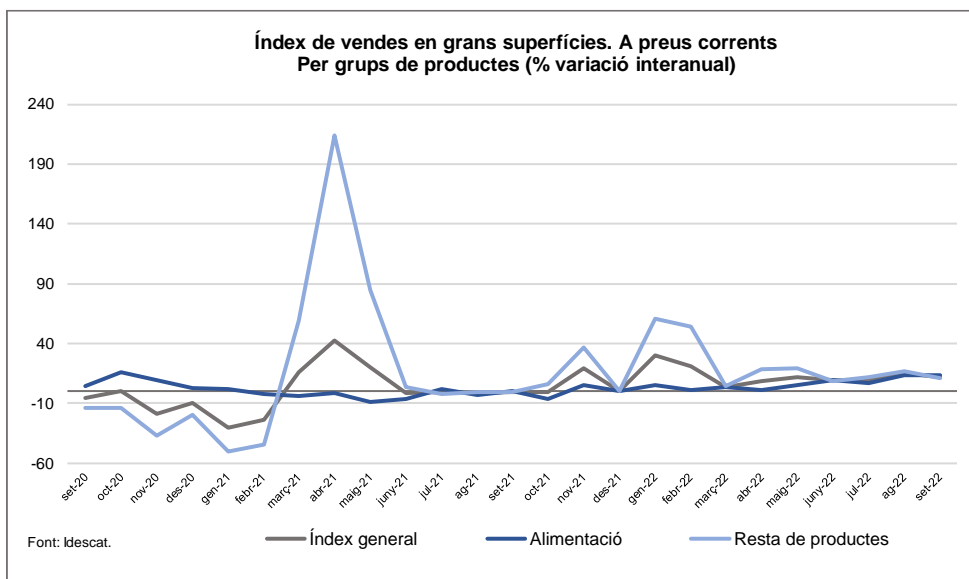

7 de novembre de 2022

Índex de vendes en grans superfícies. Setembre del 2022

### Les vendes a les grans superfícies augmenten un 12,2% interanual al setembre

Al setembre, l'índex de vendes a les grans superfícies de Catalunya a preus corrents ha augmentat un 12,2% respecte al mateix mes de l'any anterior, segons l'Institut d'Estadística de Catalunya (Idescat). Per grups de productes, les vendes d'alimentació han augmentat un 13,3% i les de la resta de productes un 11,1%.

L'índex a preus constants –és a dir, eliminant l'efecte dels preus– registra un augment del 0,4% al setembre i reflecteix l'augment sostingut dels preus des del març del 2021. Per grups de productes, les vendes de productes alimentaris augmenten un 1,2%, mentre que les de productes no alimentaris disminueixen un 0,4%.