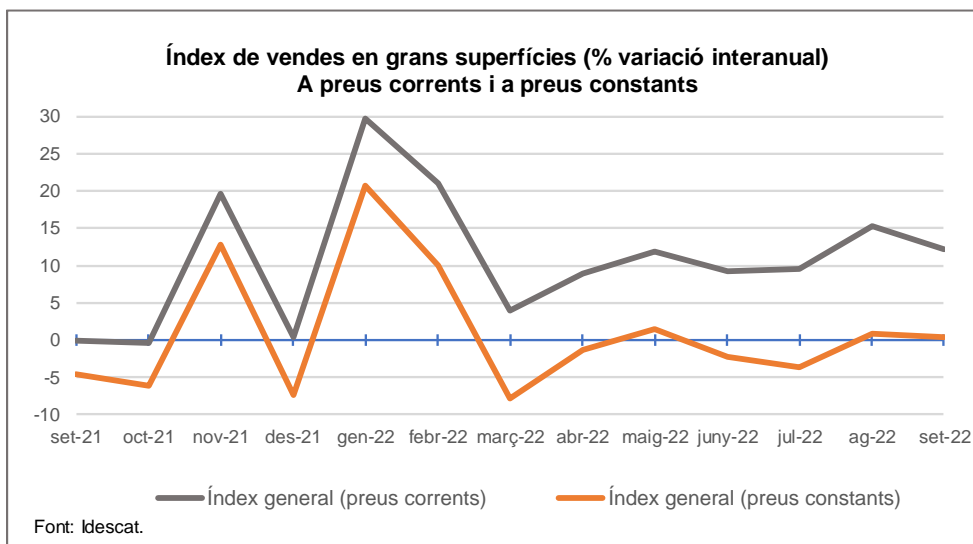

7 de novembre de 2022

Índex de vendes en grans superfícies. Setembre del 2022

### Les vendes a les grans superfícies augmenten un 12,2% interanual al setembre

Al setembre, l'índex de vendes a les grans superfícies de Catalunya a preus corrents ha augmentat un 12,2% respecte al mateix mes de l'any anterior, segons l'Institut d'Estadística de Catalunya (Idescat). Per grups de productes, les vendes d'alimentació han augmentat un 13,3% i les de la resta de productes un 11,1%.

L'índex a preus constants –és a dir, eliminant l'efecte dels preus– registra un augment del 0,4% al setembre i reflecteix l'augment sostingut dels preus des del març del 2021. Per grups de productes, les vendes de productes alimentaris augmenten un 1,2%, mentre que les de productes no alimentaris disminueixen un 0,4%.