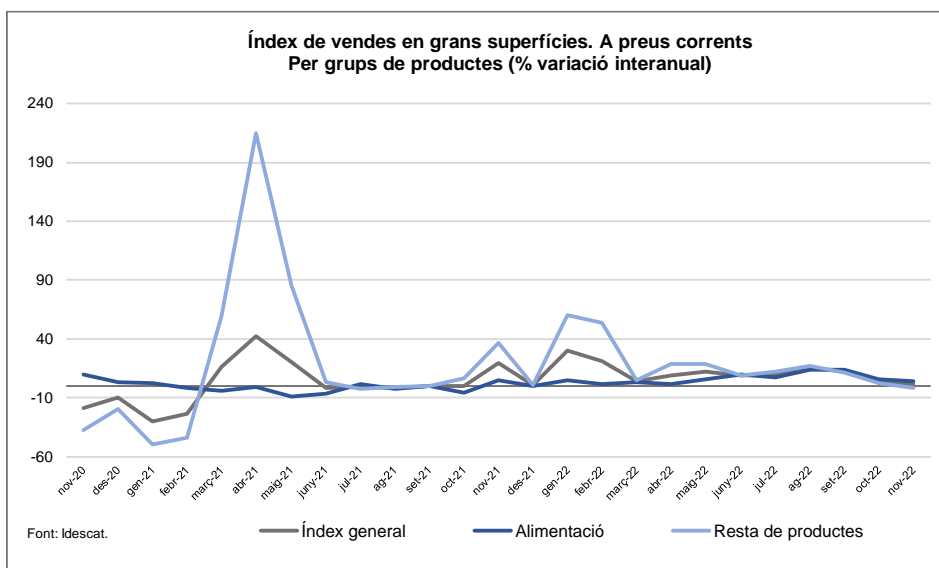

16 de gener de 2023

Índex de vendes en grans superfícies. Novembre del 2022

### Les vendes a les grans superfícies augmenten un 1,2% interanual al novembre

Al novembre, l'índex de vendes a les grans superfícies de Catalunya a preus corrents ha augmentat un 1,2% respecte al mateix mes de l'any anterior, segons l'Institut d'Estadística de Catalunya (Idescat). Per grups de productes, les vendes d'alimentació han augmentat un 4,3%, mentre que les de la resta de productes han disminuït un 1,5%, fet que no és produïa des del setembre del 2021 (-0,3%).

L'índex a preus constants –és a dir, eliminant l'efecte dels preus– ha registrat un decreixement del 6,7% al novembre i reflecteix l'augment sostingut dels preus des del març del 2021. Per grups de productes, les vendes de productes d'alimentació han disminuït un 7,3% i les de de la resta de productes un 5,6%.

En l'acumulat dels primers onze mesos de l'any, la variació de l'índex a preus corrents ha estat positiva, del 10,9% respecte al mateix període de l'any anterior. Les vendes acumulades dels productes d'alimentació han augmentat un 6,3% interanual i les de la resta de productes registren un creixement més intens, un 15,8% en el mateix període.