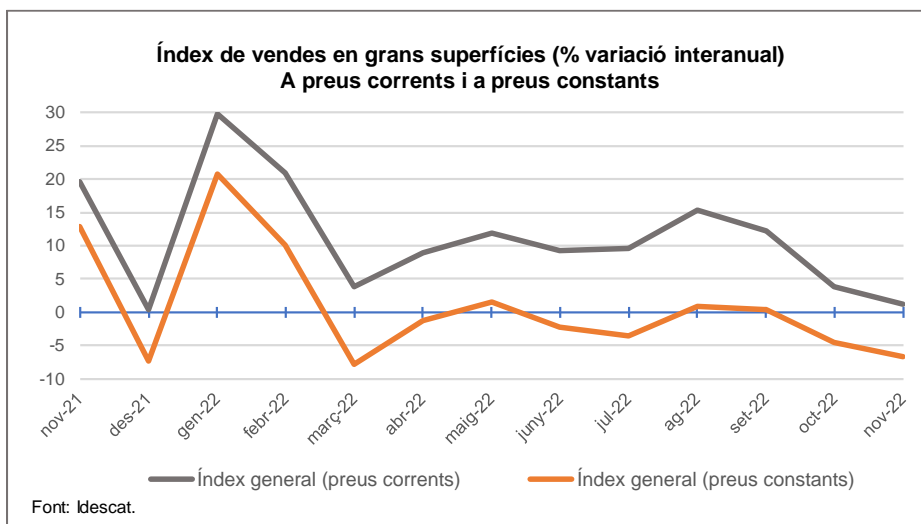

16 de gener de 2023

Índex de vendes en grans superfícies. Novembre del 2022

### Les vendes a les grans superfícies augmenten un 1,2% interanual al novembre

Al novembre, l'índex de vendes a les grans superfícies de Catalunya a preus corrents ha augmentat un 1,2% respecte al mateix mes de l'any anterior, segons l'Institut d'Estadística de Catalunya (Idescat). Per grups de productes, les vendes d'alimentació han augmentat un 4,3%, mentre que les de la resta de productes han disminuït un 1,5%, fet que no és produïa des del setembre del 2021 (-0,3%).

L'índex a preus constants –és a dir, eliminant l'efecte dels preus– ha registrat un decreixement del 6,7% al novembre i reflecteix l'augment sostingut dels preus des del març del 2021. Per grups de productes, les vendes de productes d'alimentació han disminuït un 7,3% i les de de la resta de productes un 5,6%.