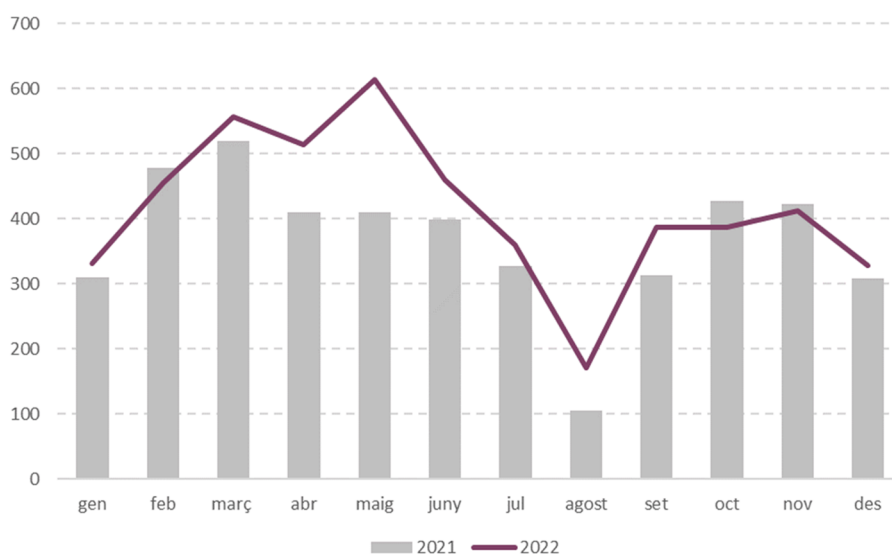

ANNEX: Expedients Ofideute i entitats adherides a MEDIEM

Expedients iniciats a Ofideute

	2021	2022
Províncies		
Barcelona	3.553	3.562
Girona	306	591
Lleida	153	193
Tarragona	421	553
Catalunya	4.433	4.899
Àmbits territorials		
Alt Pirineu i Aran	4	5
Camp de Tarragona	323	403
Comarques Centrals	210	342
Comarques Gironines	308	594
Metropolità	3.049	2.895
Penedès	365	414
Ponent	148	187
Terres de l'Ebre	26	59

Evolució mensual dels expedients iniciats a Ofideute