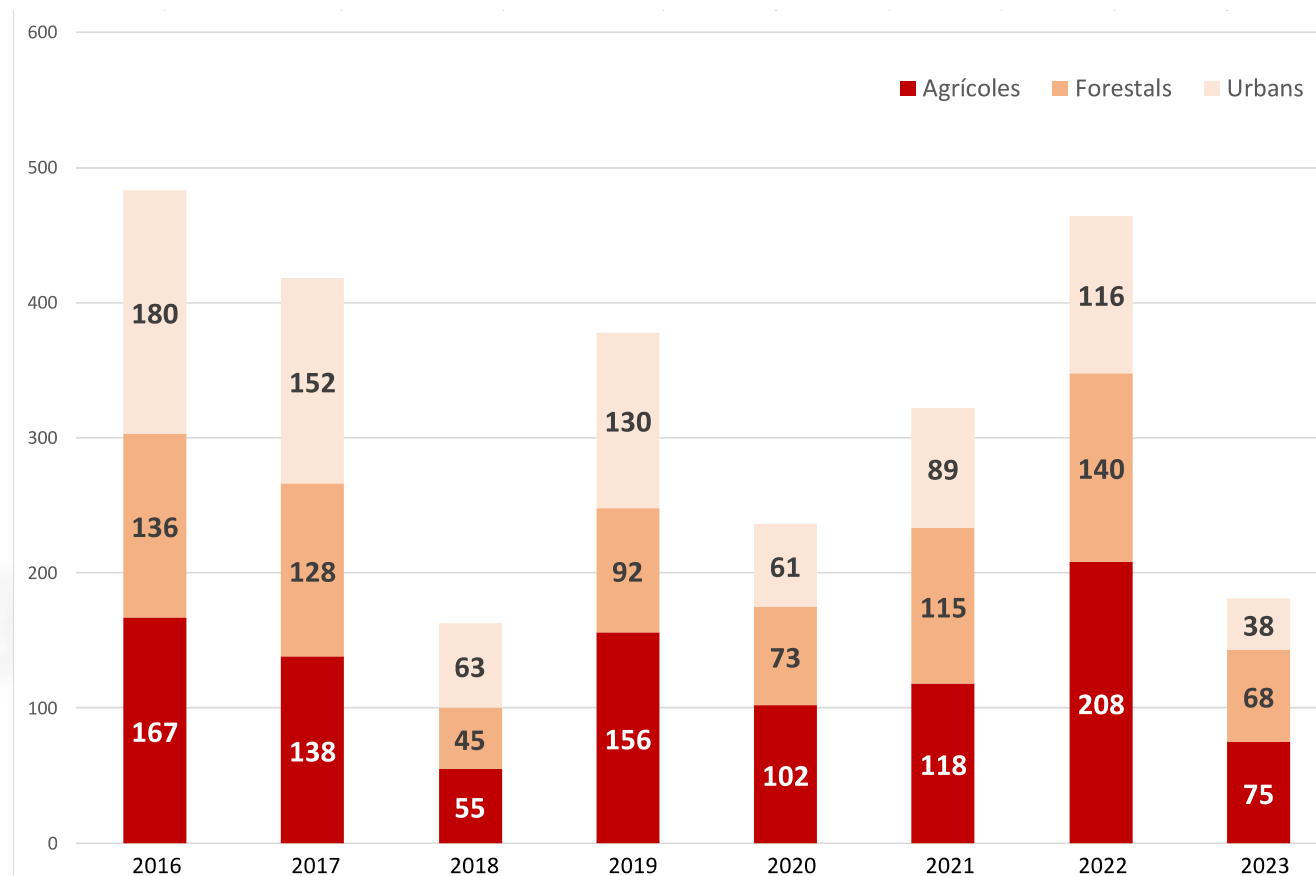

Regió d'Emergències Centre

10 Parcs de Bombers
10 Parcs de Bombers Voluntaris

261 Bombers
200 Bombers Voluntaris
19 Equips de Prevenció Activa Forestal (EPAF)
48 Ajudants d'Ofici Forestal (AOF)

1 Helicòpter Bombarder
1 Helicòpter de coordinació i comandament

Incendis de vegetació fins a 22 de maig de 2023
75 Agrícoles
68 Forestals
38 Urbans

Incendis de vegetació a Centre

Des del 2016 fins al 22 de maig de 2023

Any	TOTAL
2016	483
2017	418
2018	163
2019	378
2020	236
2021	322
2022	464
2023	181
Total	2645