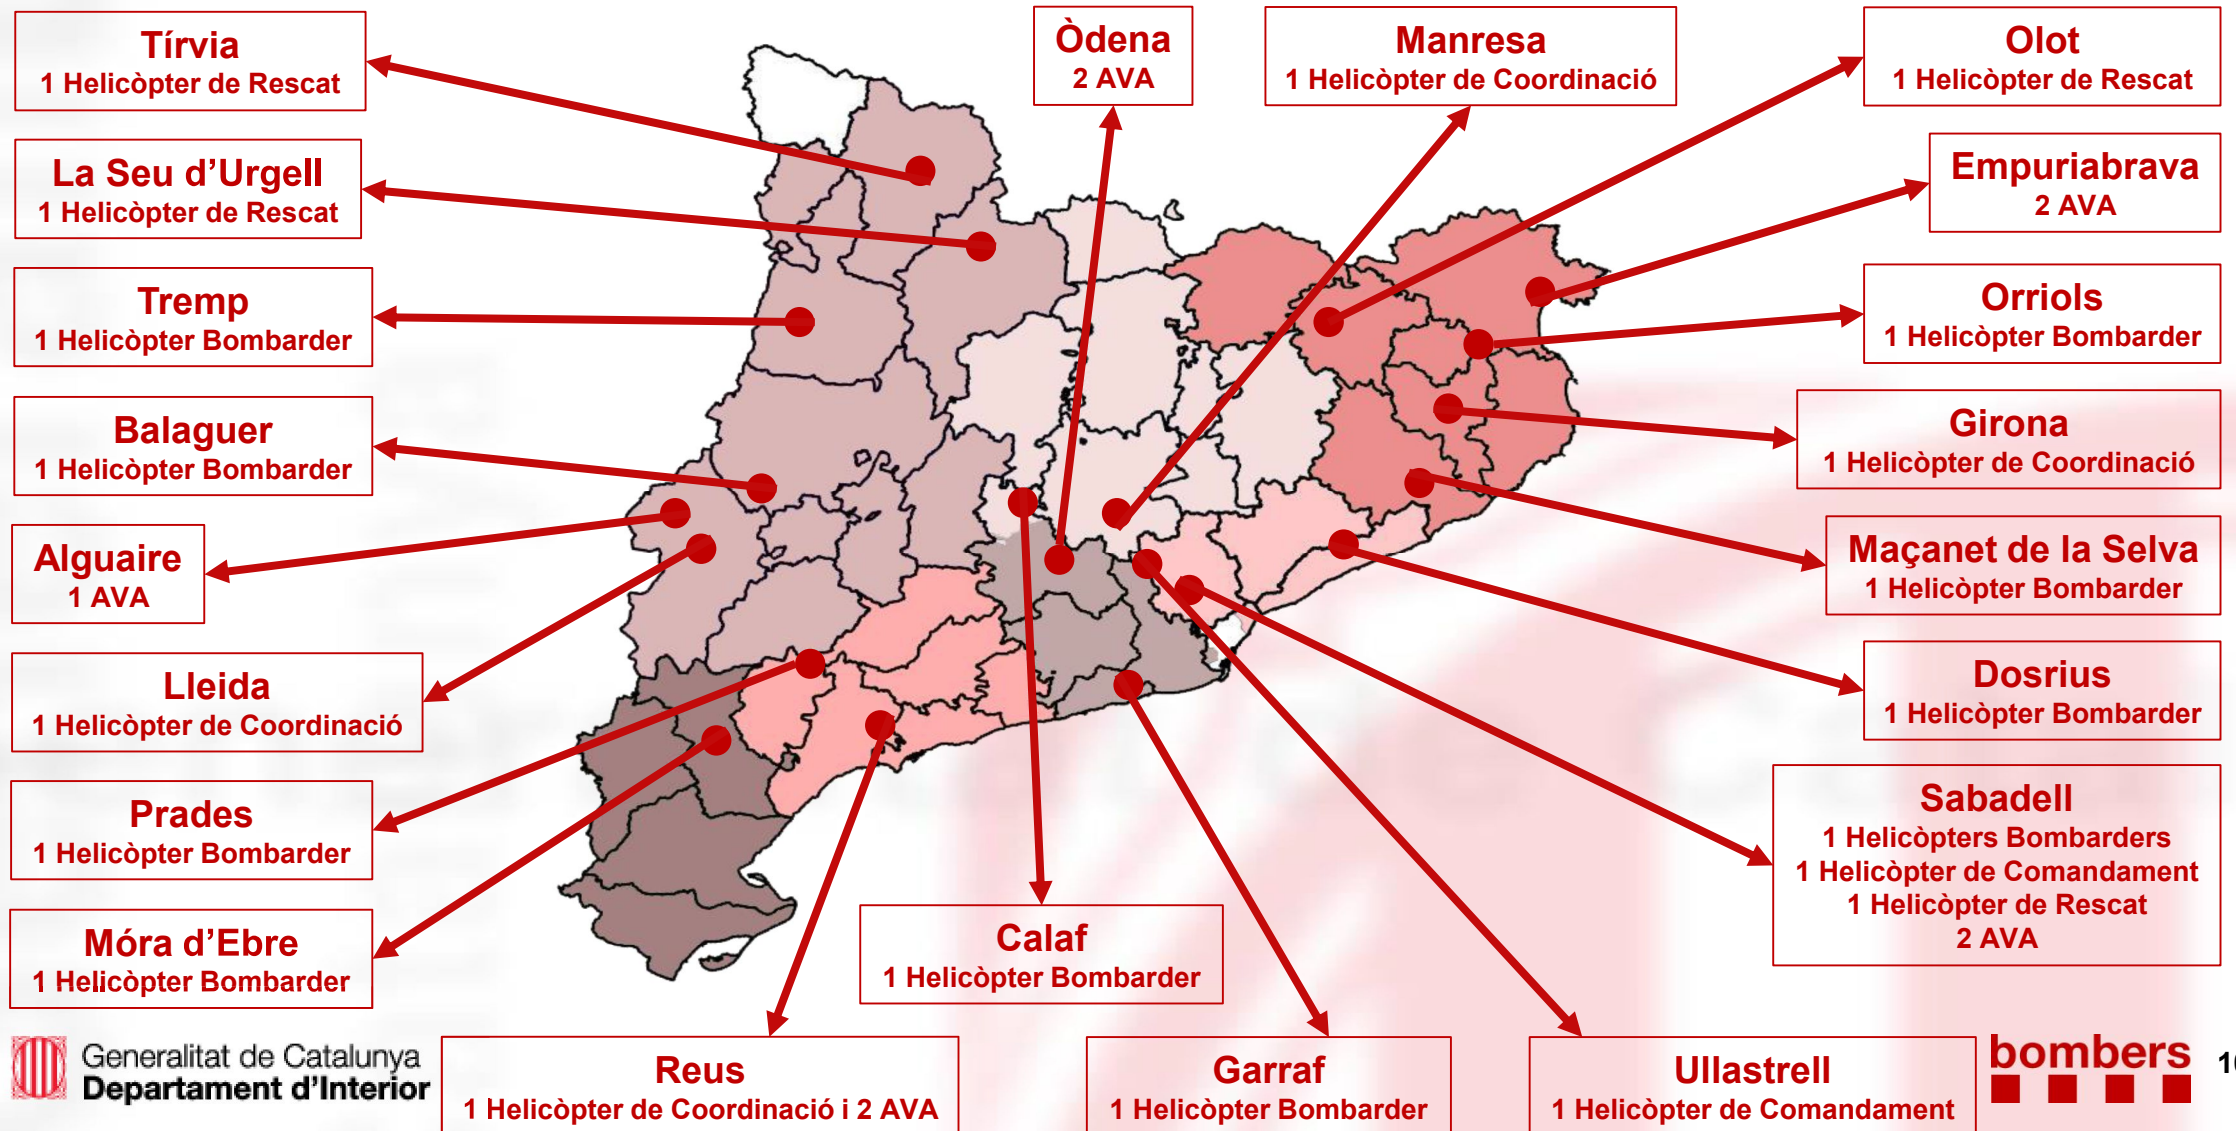

Bases Mitjans Aeris de Bombers de la Generalitat