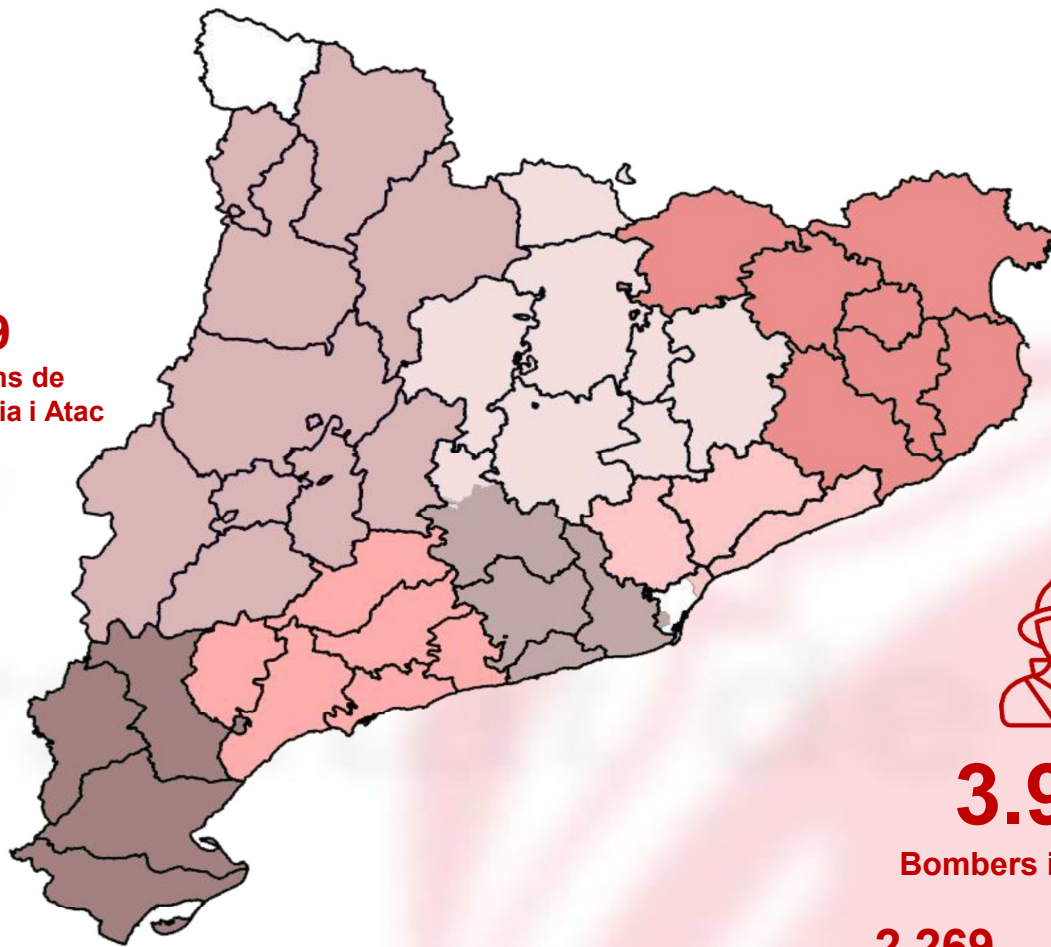

144

Parcs de Bombers

70

Funcionaris

74

Voluntaris

2.688

Incendis de vegetació 2023*

Fins el 22 de maig de 2023

781

Forestals

1.100

Agrícoles

807

Urbans

3.984