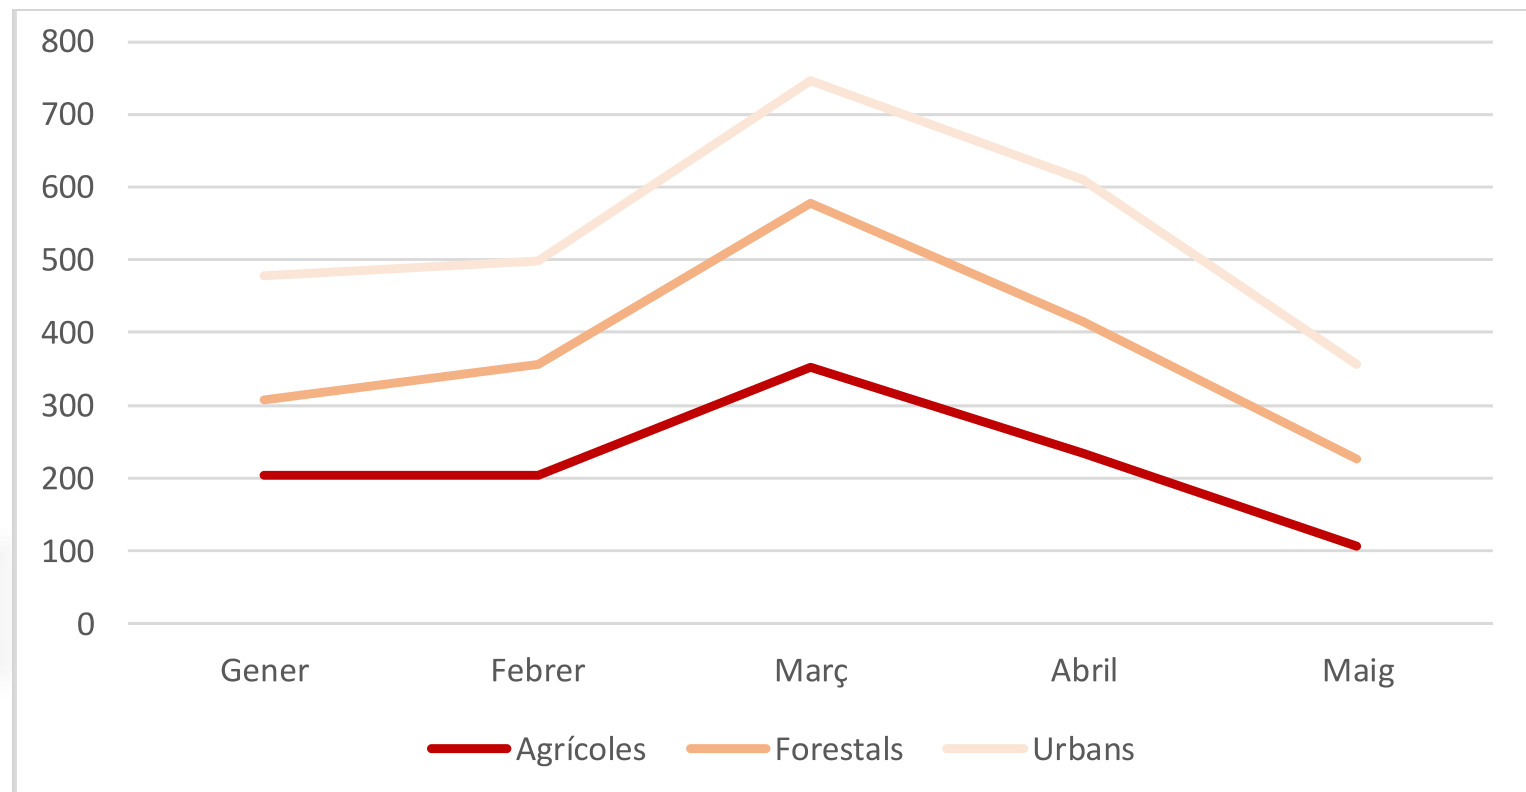

del Ministerior de Transición Ecológica y Reto Demográfico

Actuacions per incendis de vegetació al 2022

Mes	TOTAL
Gener	574
Febrer	732
Març	290
Abril	288
Maig	600
Juny	1224
Juliol	887
Agost	524
Setembre	204
Octubre	200
Novembre	251
Desembre	190
Total	5.964

Actuacions per incendis de vegetació al 2023

Dades fins al 22 de maig

Mes	TOTAL
Gener	478
Febrer	498
Març	746
Abril	610
Maig	356
Total	2.688

Distribució dels efectius de la Campanya Forestal

35

Mitjans aeris