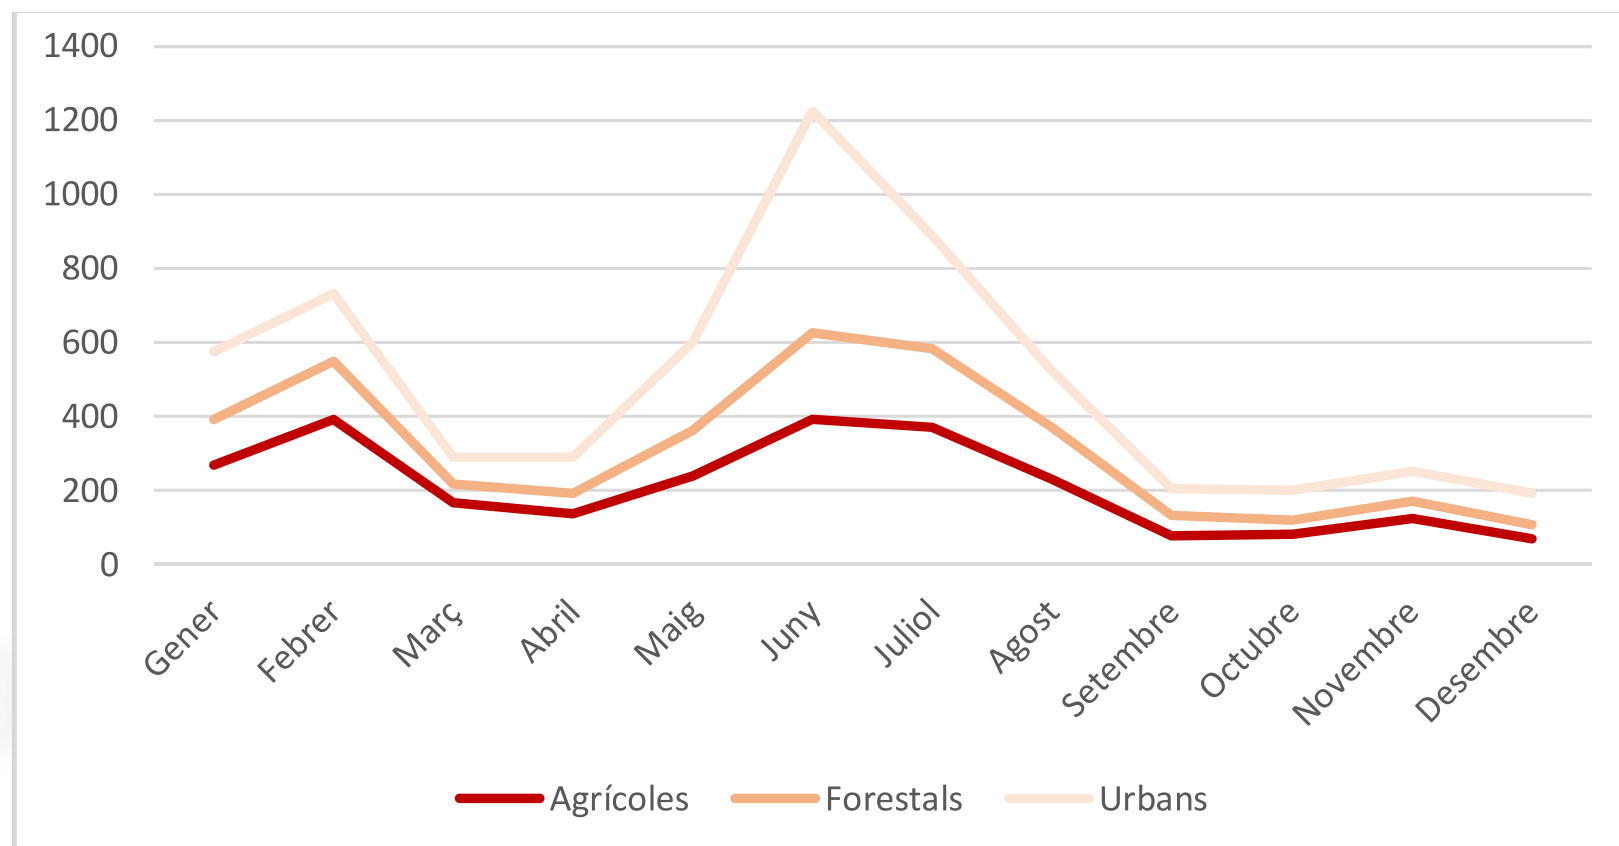

Mitjans Aeris

Total de disponibles: 35 mitjans

29 mitjans aeris amb base a Catalunya

- 9 avions de vigilància i atac
- 20 helicòpters
- Drons amb capacitat de supervisió i control

6 avions amb base a fora de Catalunya

del Ministerior de Transición Ecológica y Reto Demográfico

Actuacions per incendis de vegetació al 2022

Mes	TOTAL
Gener	574
Febrer	732
Març	290
Abril	288
Maig	600
Juny	1224
Juliol	887
Agost	524
Setembre	204
Octubre	200
Novembre	251
Desembre	190
Total	5.964