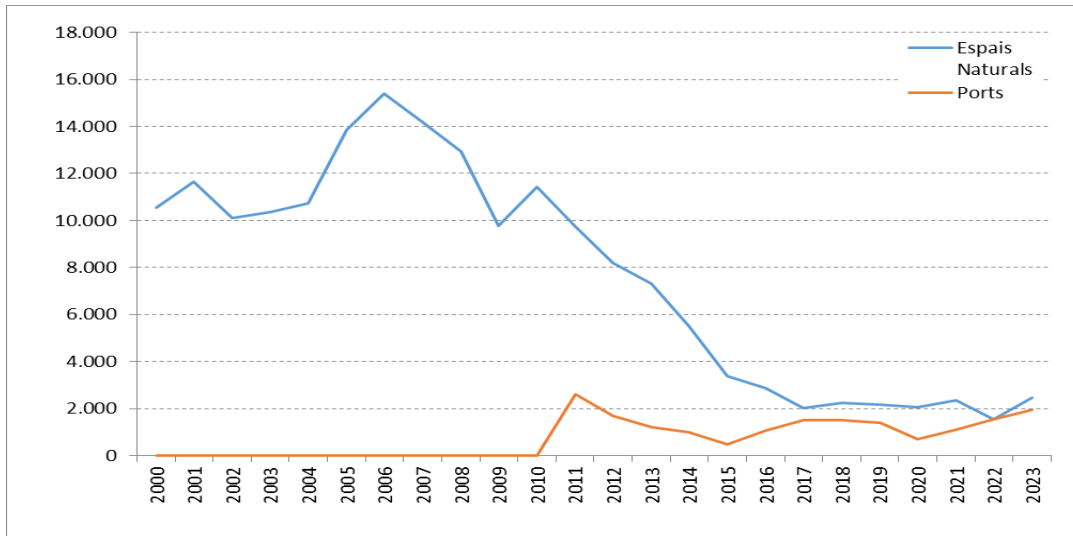

**Figura 1**

Evolució del nombre de parelles en espais naturals (blau) i en entorns portuaris i teulades (vermell) a Catalunya

**Figura 2**

Evolució del nombre de parelles a les principals colònies de gavina corsa de Catalunya.