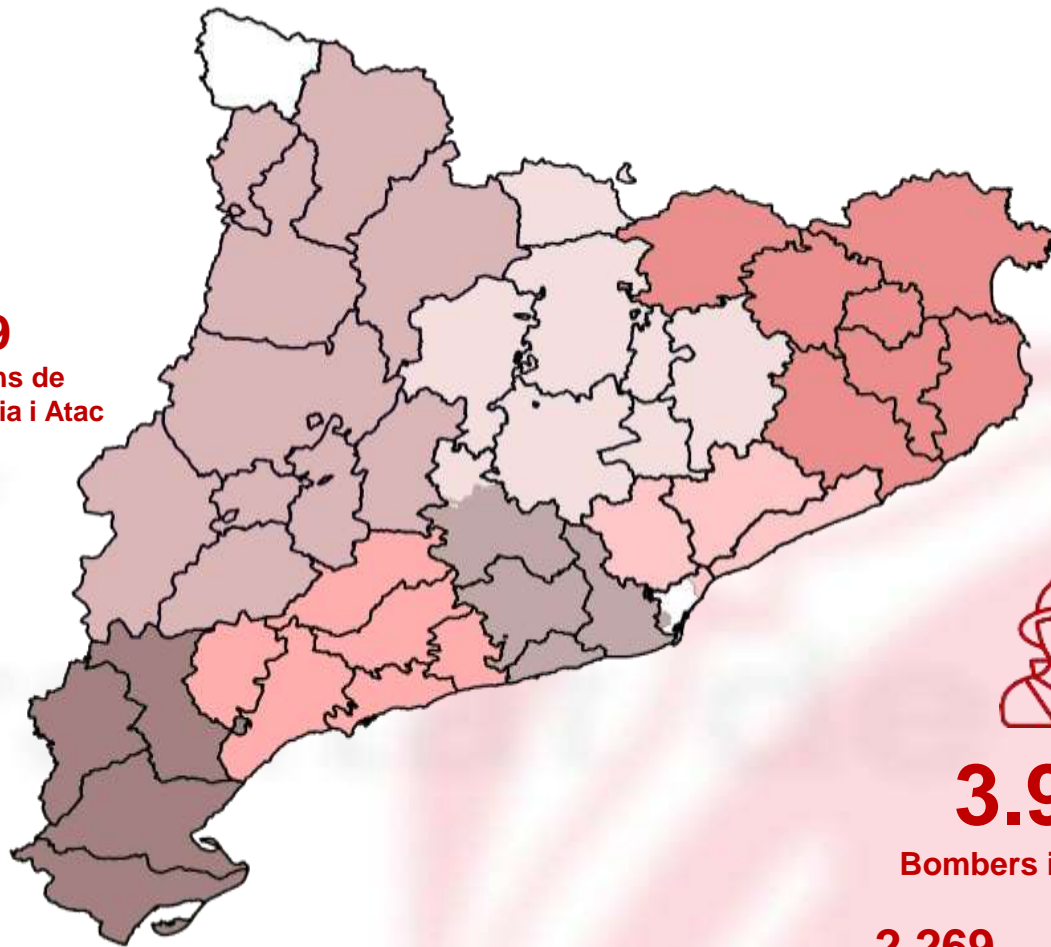

144

Parcs de Bombers

70

Funcionaris

74

Voluntaris

2.688

Incendis de vegetació 2023*

Fins el 22 de maig de 2023

781

Forestals

1.100

Agrícoles

807

Urbans

3.984