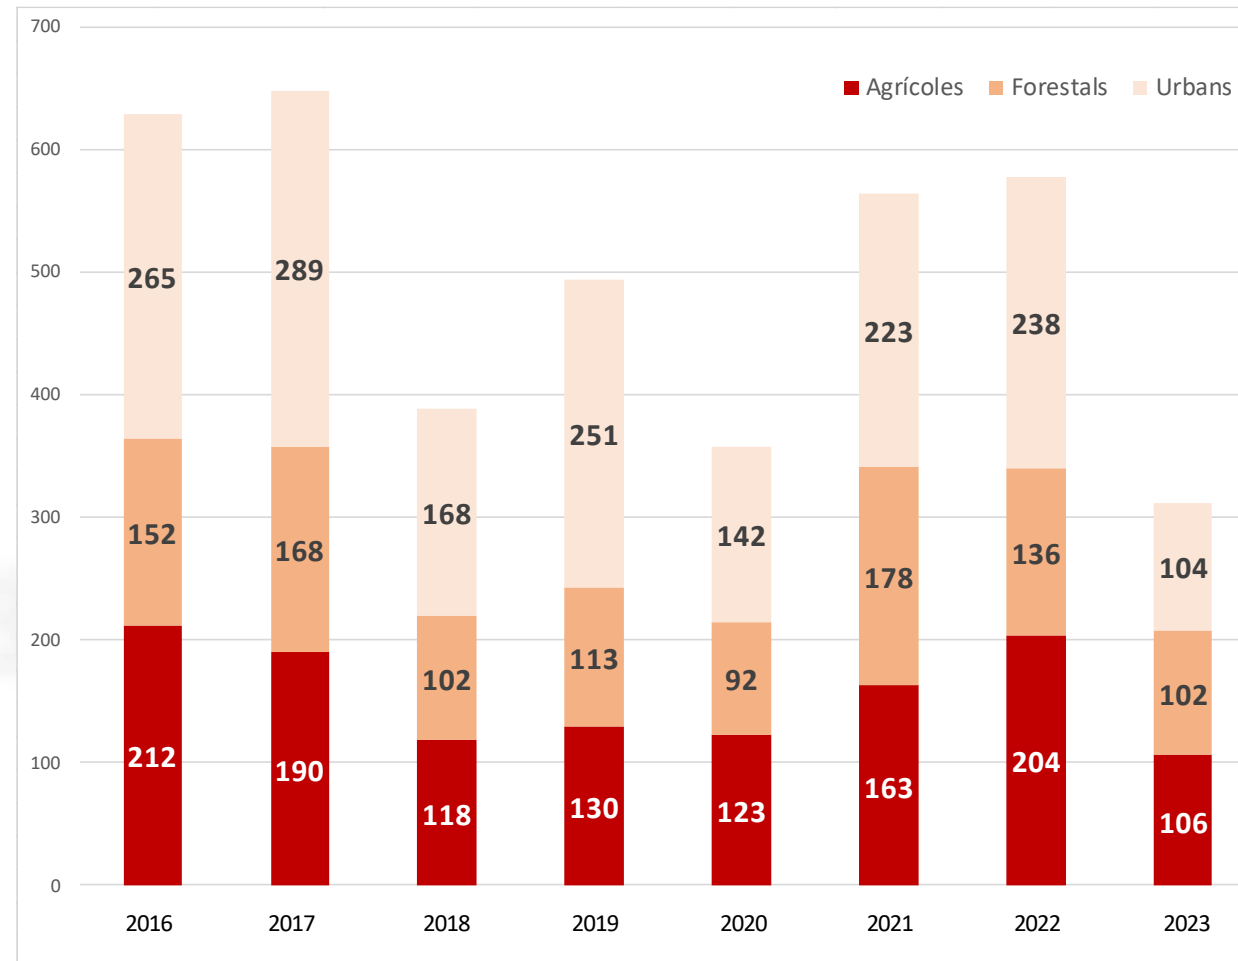

Incendis de vegetació a la Delegació del Penedès

Des del 2016 fins al 22 de maig de 2023

Any	TOTAL
2016	629
2017	647
2018	388
2019	494
2020	357
2021	564
2022	578
2023	312
Total	3.969