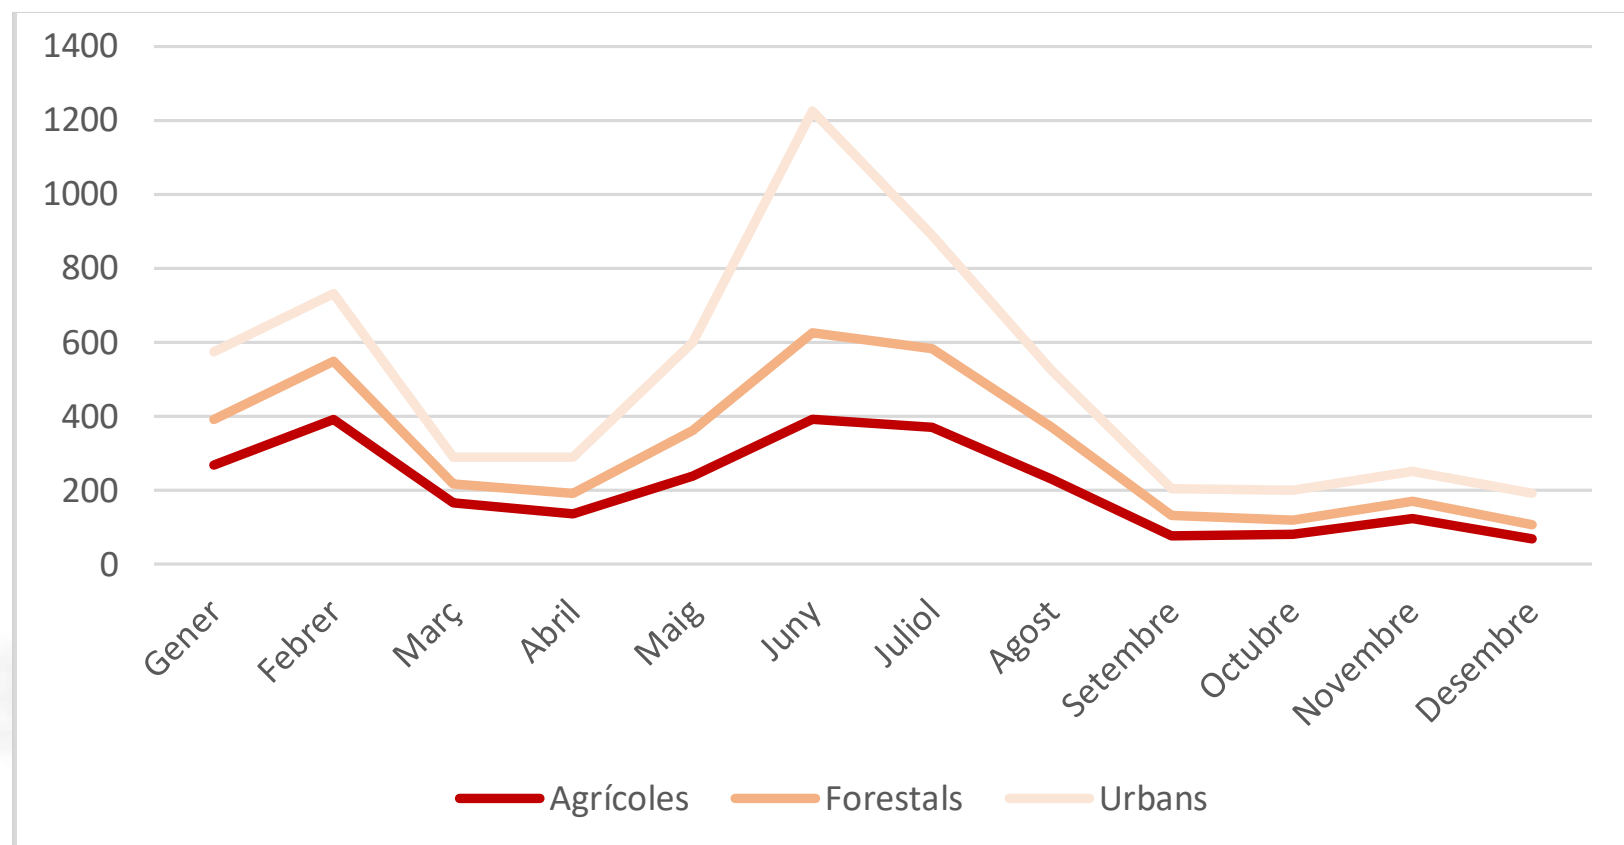

Reforç de personal

Reforç Ajudant d'Ofici Forestal (AOF) per Regions d'Emergència

Regions d'Emergències	AOF
Centre	48
Girona	90
Lleida	48
Metropolitana Nord	54
Metropolitana Sud	54
Tarragona	42
Terres de l'Ebre	36
TOTAL	372

Mitjans Aeris

Total de disponibles: 35 mitjans

29 mitjans aeris amb base a Catalunya

- 9 avions de vigilància i atac
- 20 helicòpters
- Drons amb capacitat de supervisió i control

6 avions amb base a fora de Catalunya

del Ministerior de Transición Ecológica y Reto Demográfico

Actuacions per incendis de vegetació al 2022

Mes	TOTAL
Gener	574
Febrer	732
Març	290
Abril	288
Maig	600
Juny	1224
Juliol	887
Agost	524
Setembre	204
Octubre	200
Novembre	251
Desembre	190
Total	5.964