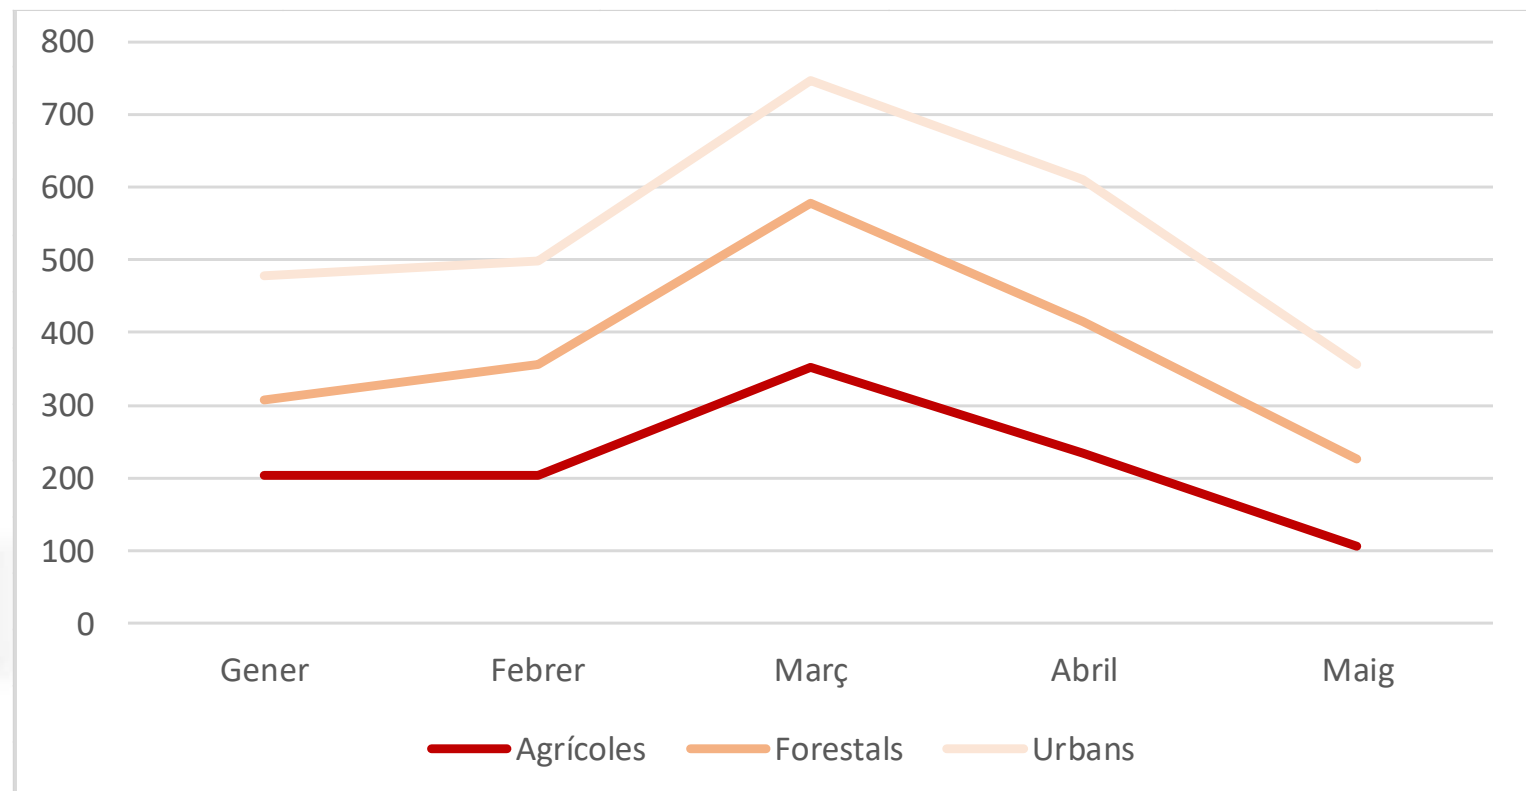

Mitjans Aeris

Total de disponibles: 35 mitjans

29 mitjans aeris amb base a Catalunya

- 9 avions de vigilància i atac
- 20 helicòpters
- Drons amb capacitat de supervisió i control

6 avions amb base a fora de Catalunya

del Ministerior de Transición Ecológica y Reto Demográfico

Actuacions per incendis de vegetació al 2022

Mes	TOTAL
Gener	574
Febrer	732
Març	290
Abril	288
Maig	600
Juny	1224
Juliol	887
Agost	524
Setembre	204
Octubre	200
Novembre	251
Desembre	190
Total	5.964

Actuacions per incendis de vegetació al 2023

Dades fins al 22 de maig

Mes	TOTAL
Gener	478
Febrer	498
Març	746
Abril	610
Maig	356
Total	2.688

Distribució dels efectius de la Campanya Forestal

35

Mitjans aeris